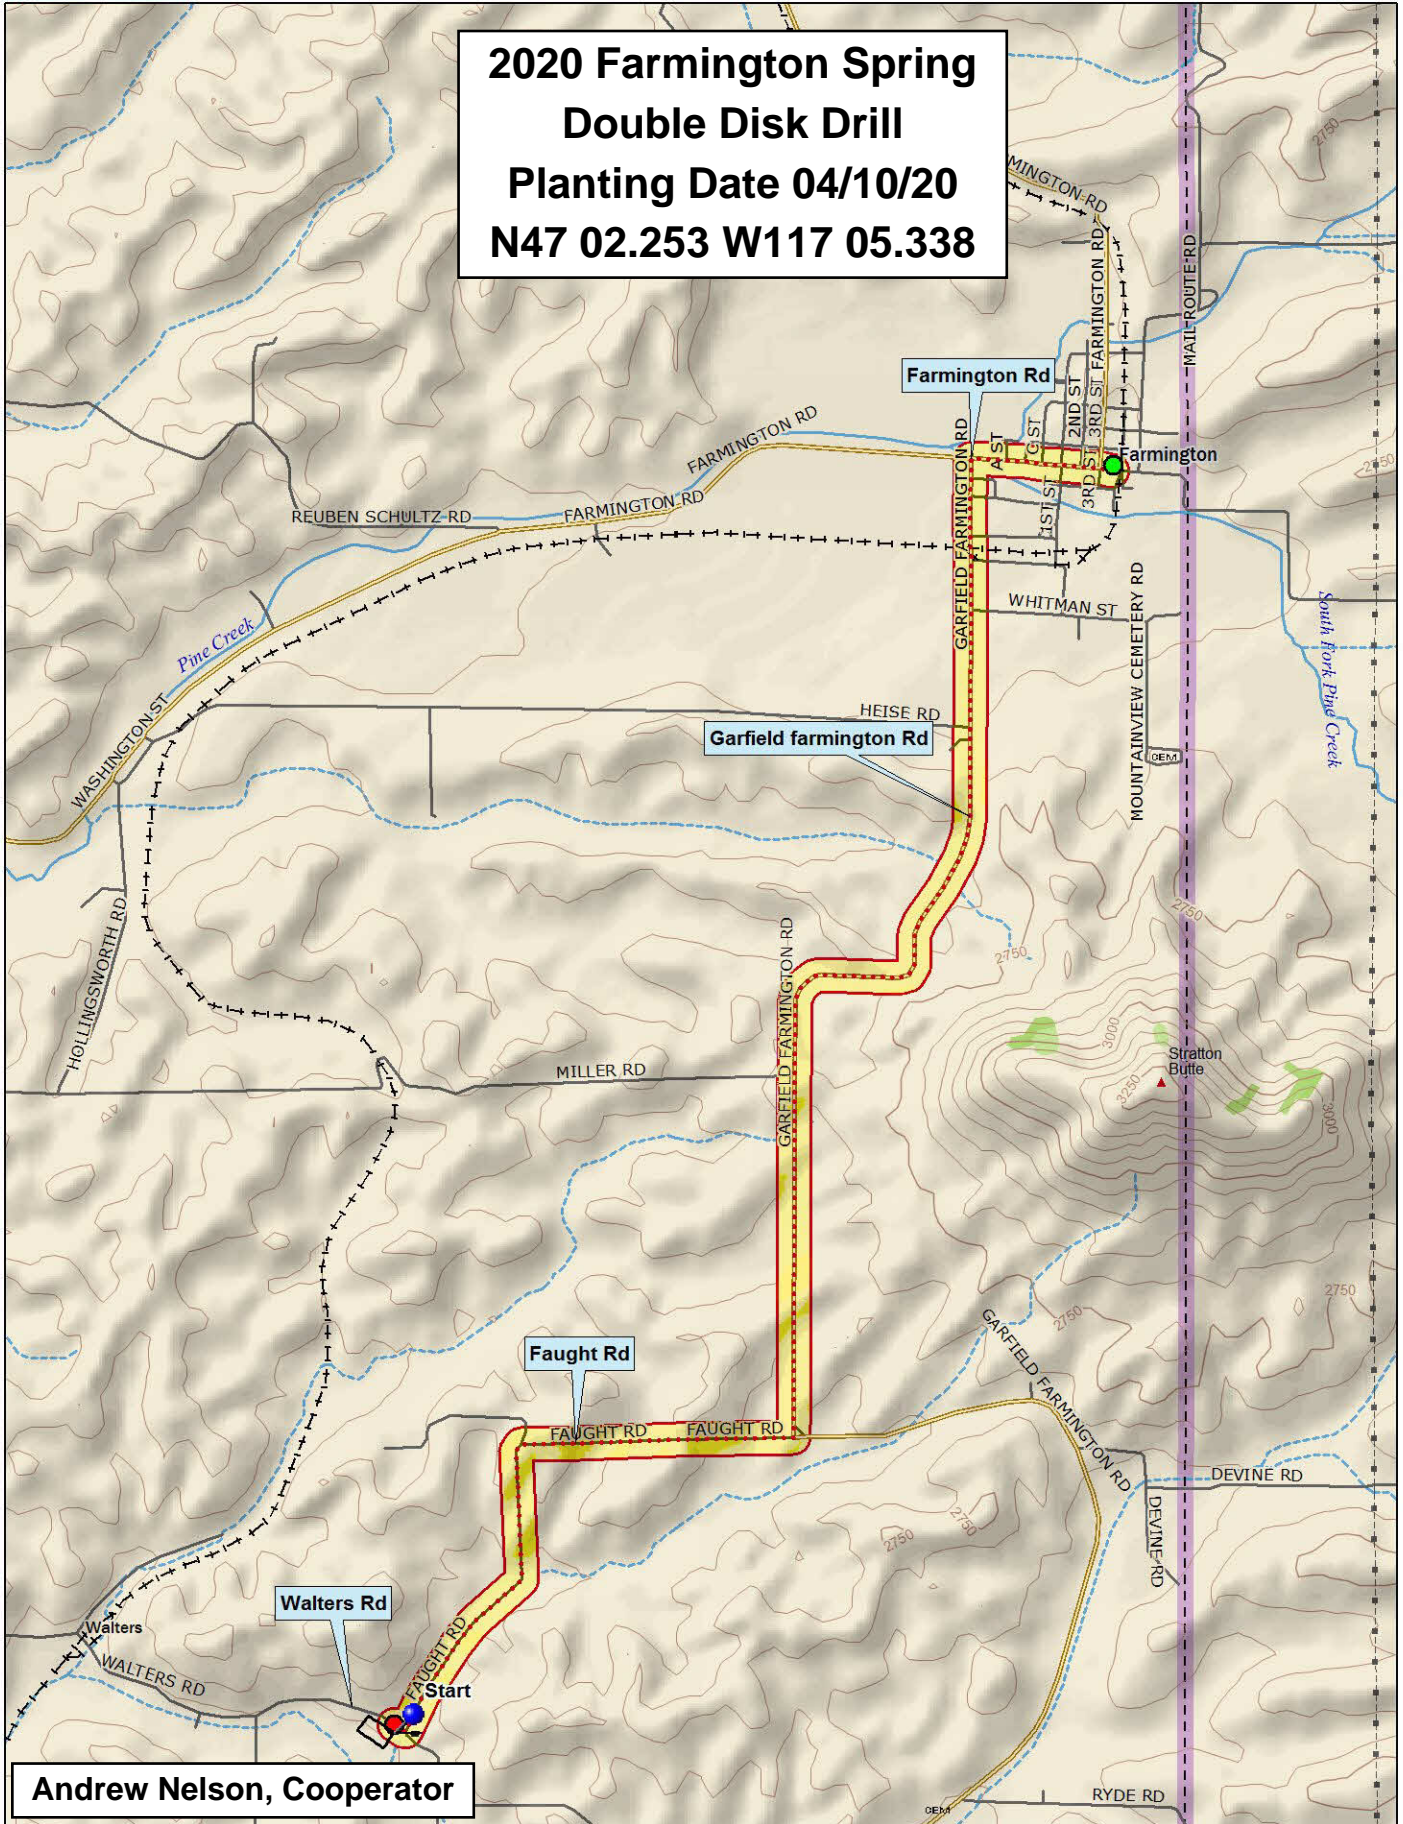

**2020 Farmington Spring
 Double Disk Drill
 Planting Date 04/10/20
 N47 02.253 W117 05.338**

Andrew Nelson, Cooperator

2020 Soft White Spring Wheat Trial, Farmington

9 8 7 6 5 4 3 2 1	Border	WA 8322	YSC-603	WB6341	WA 8295 CL+	Ryan	AP Mondovi CL2	IDO1405S	WA 8324	Border
		WQL008	WA 8323	Seahawk	Whit	WB-1035CL+	10PN2013-02	Tekoa	AP Coachman	
		WA 8325	JD	Louise	IDO1702S	WB6121	IDO1404S	Melba	PX-Tekoa	
		WA 8325	Ryan	WQL008	PX-Tekoa	AP Mondovi CL2	Whit	WA 8322	10PN2013-02	
		WB6121	Tekoa	JD	YSC-603	IDO1702S	WB-1035CL+	WB6341	IDO1404S	
		Seahawk	AP Coachman	IDO1405S	WA 8295 CL+	Louise	Melba	WA 8324	WA 8323	
		JD	Seahawk	Ryan	WB-1035CL+	WA 8323	YSC-603	IDO1404S	AP Mondovi CL2	
		WA 8295 CL+	WA 8324	Tekoa	WA 8325	WB6121	Louise	IDO1405S	WA8322	
		10PN2013-02	WQL008	Melba	WB6341	Whit	AP Coachman	PX-Tekoa	IDO1702S	
	1	2	3	4	5	6	7	8		

Entry	Name
1	IDO1405S
2	IDO1702S
3	IDO1404S
4	WB6121
5	WB6341
6	WB-1035CL+
7	PX-Tekoa
8	YSC-603
9	AP Coachman
10	10PN2013-02
11	AP Mondovi CL2
12	WQL008
13	Whit
14	Louise
15	Seahawk
16	JD
17	Melba
18	Tekoa
19	Ryan
20	WA 8295 CL+
21	WA 8323
22	WA 8324
23	WA 8322
24	WA 8325