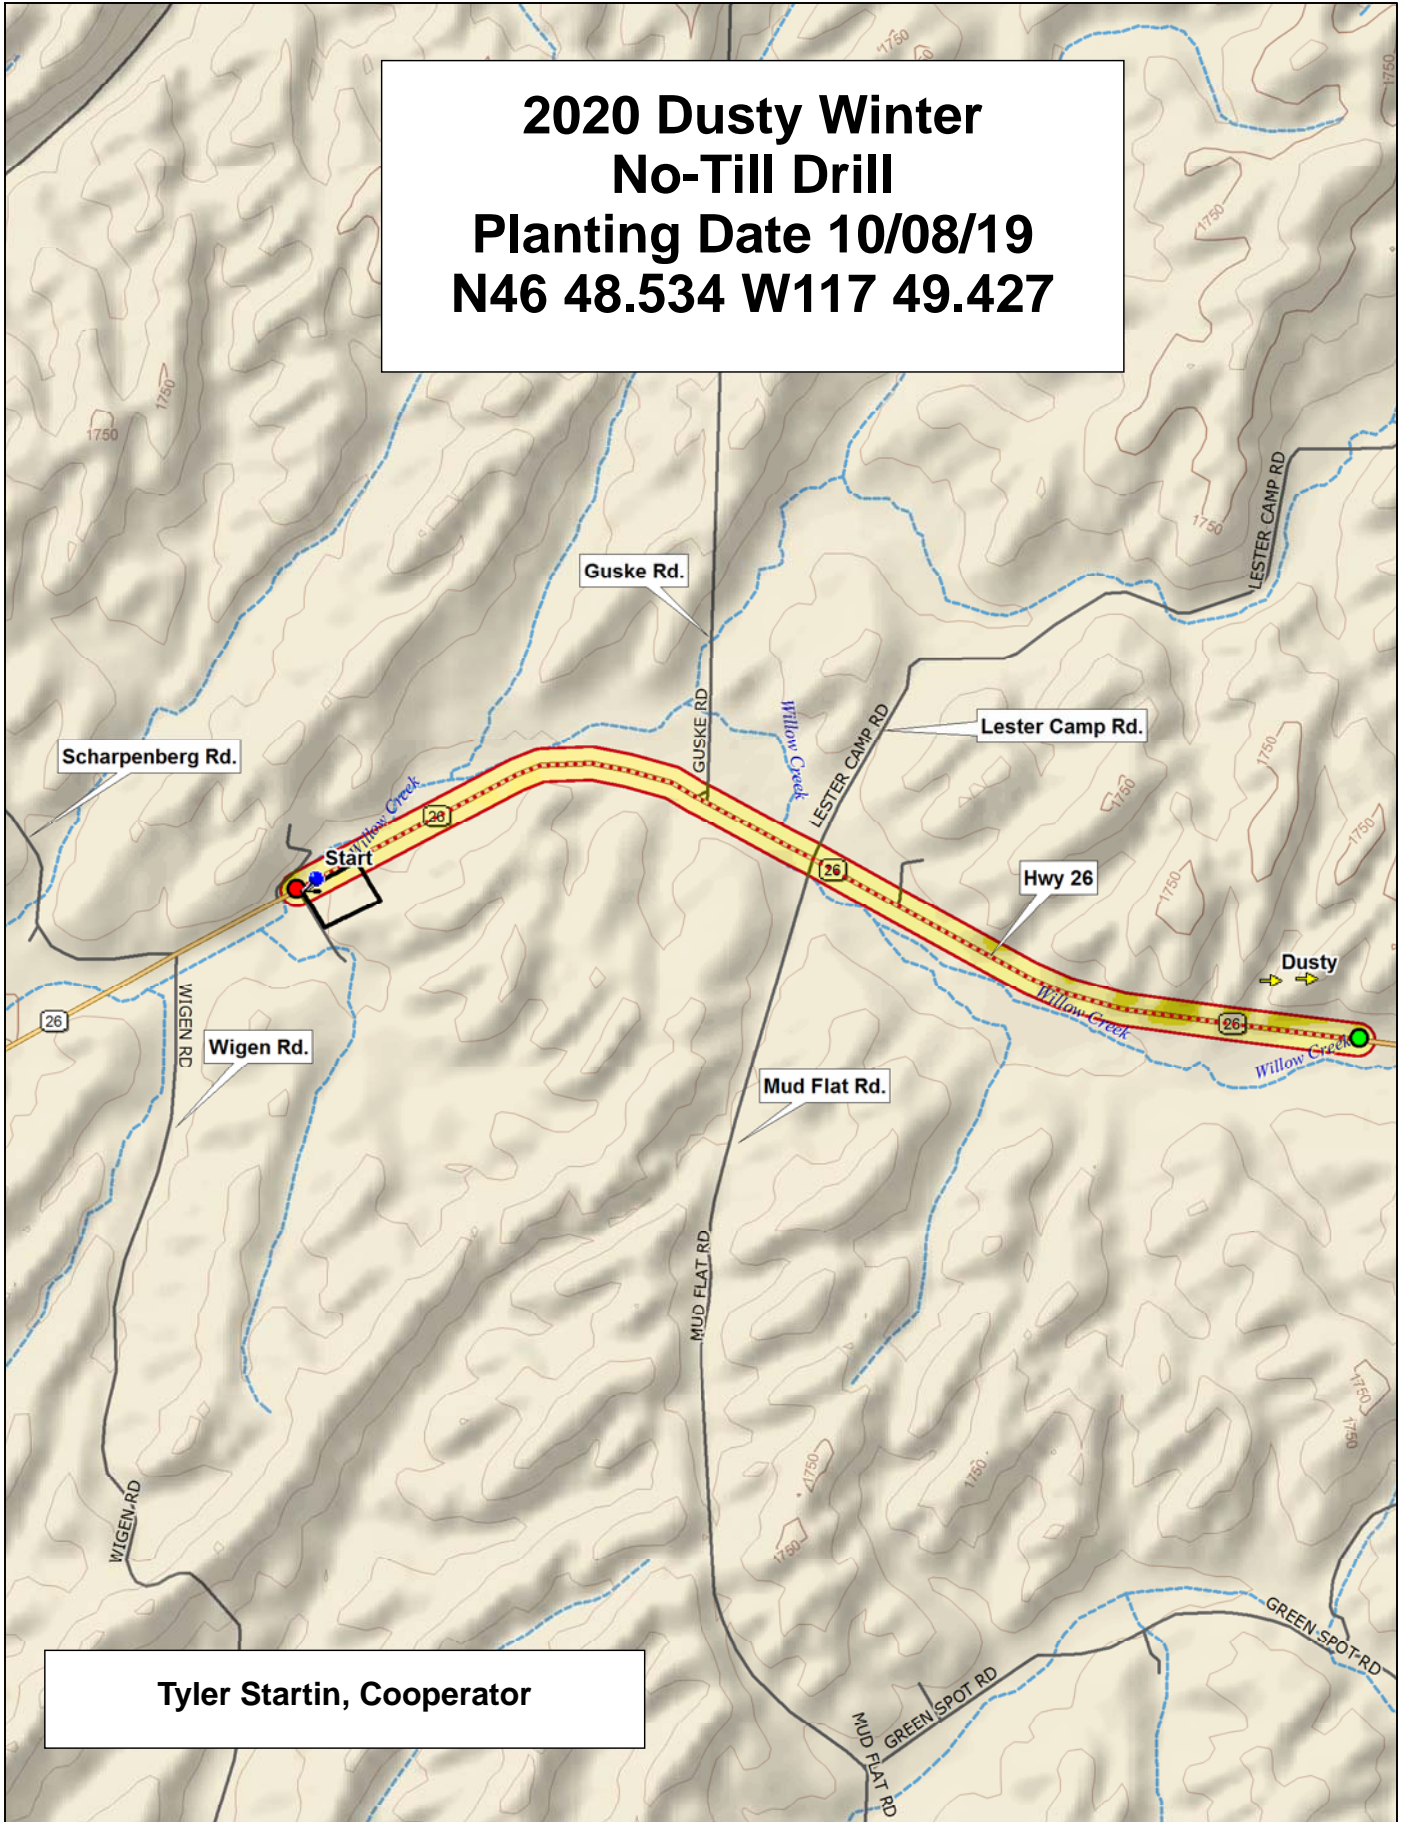

**2020 Dusty Winter
No-Till Drill
Planting Date 10/08/19
N46 48.534 W117 49.427**

Tyler Startin, Cooperator

2020 Soft White Winter Wheat Trial, Dusty

Border	9	AP Dynamic (08PN030-3)	VI Bulldog (UIL 07-28017B)	WB1783	UI Castle CL+	Pritchett	X61-1	WB1532	LCS Hulk	GSW13	UI Magic CL+	WA 8305 CL+	Stingray CL+ (WA 8275 CL+)	Jasper	LCS Artdeco	SY Dayton	SY Raptor	LCS Blackjack (LWW15-71945)	UI Sparrow
	8	LCS Shark	WA 8293	Resilience CL+	Purl (WA 8234)	Dyna-Gro Impact	Puma	WB1529	ARSX12016-45CBW	Xerpha	WA 8306 CL+	LCS Drive	Nixon (OR2121086)	11PN042#02	LCS Ghost (LWW14-74143)	LCS Shine (LWW14-72916)	OR2140401	ARS09X492-6CBW	aMaze
	7	LWW16-71088	ARS-Castella	UIL 17-6268 CL+	LWWC18-5477 CL+	AP Iliad (11PN044#84)	Norwest Tandem	OR2x2 CL+ (OR12150031 CL+)	LWWC18-5475 CL+	M-press	YS-215	OR12161250 CL+ (Appleby CL+)	YS-201	WA 8307	Rosalyn	WB1604	ARS-Crescent	OR5170022	Norwest Duet
	6	Xerpha	OR12161250 CL+ (Appleby CL+)	aMaze	OR2x2 CL+ (OR12150031 CL+)	UI Castle CL+	WA 8306 CL+	YS-215	X61-1	ARS-Crescent	AP Iliad (11PN044#84)	Jasper	Dyna-Gro Impact	AP Dynamic (08PN030-3)	SY Raptor	ARSX12016-45CBW	Puma	WB1532	LCS Ghost (LWW14-74143)
	5	M-press	YS-201	OR5170022	LCS Artdeco	WA 8305 CL+	WB1783	ARS-Castella	Nixon (OR2121086)	Resilience CL+	Norwest Duet	WB1529	OR2140401	SY Dayton	UI Sparrow	Stingray CL+ (WA 8275 CL+)	11PN042#02	LWW16-71088	WA 8307
	4	WA 8293	LCS Drive	WB1604	UIL 17-6268 CL+	GSW13	Rosalyn	ARS09X492-6CBW	VI Bulldog (UIL 07-28017B)	LCS Blackjack (LWW15-71945)	LWWC18-5475 CL+	Pritchett	LCS Shark	Purl (WA 8234)	LWWC18-5477 CL+	UI Magic CL+	Norwest Tandem	LCS Shine (LWW14-72916)	LCS Hulk
	3	AP Dynamic (08PN030-3)	Xerpha	Norwest Duet	LWW16-71088	Resilience CL+	GSW13	WB1529	OR5170022	X61-1	LWWC18-5475 CL+	ARS-Castella	WA 8293	M-press	aMaze	YS-215	OR12161250 CL+ (Appleby CL+)	OR2140401	LCS Blackjack (LWW15-71945)
	2	LCS Shark	YS-201	OR2x2 CL+ (OR12150031 CL+)	VI Bulldog (UIL 07-28017B)	WA 8305 CL+	ARSX12016-45CBW	UI Sparrow	AP Iliad (11PN044#84)	LCS Artdeco	WA 8307	LCS Ghost (LWW14-74143)	Norwest Tandem	SY Raptor	ARS09X492-6CBW	SY Dayton	LCS Drive	11PN042#02	Rosalyn
	1	Dyna-Gro Impact	WB1532	UI Magic CL+	WB1783	Stingray CL+ (WA 8275 CL+)	Purl (WA 8234)	LWWC18-5477 CL+	LCS Shine (LWW14-72916)	Jasper	Nixon (OR2121086)	WB1604	UI Castle CL+	Pritchett	ARS-Crescent	WA 8306 CL+	UIL 17-6268 CL+	LCS Hulk	Puma
		1	2	3	4	5	6	7	8	9	10	11	12	13	14	15	16	17	18

Entry	Name
1	11PN042#02
2	AP Iliad (11PN044#84)
3	AP Dynamic (08PN030-3)
4	SY Dayton
5	SY Raptor
6	ARSX12016-45CBW
7	ARS09X492-6CBW
8	ARS-Castella
9	ARS-Crescent
10	Pritchett
11	Dyna-Gro Impact
12	LCS Artdeco
13	LCS Drive
14	LCS Ghost (LWW14-74143)
15	LCS Hulk
16	LCS Shark
17	LCS Shine (LWW14-72916)
18	LCS Blackjack (LWW15-71945)

Entry	Name
19	LWW16-71088
20	LWWC18-5475 CL+
21	LWWC18-5477 CL+
22	VI Bulldog (UIL 07-28017B)
23	aMaze
24	M-press
25	OR12161250 CL+ (Appleby CL+)
26	Nixon (OR2121086)
27	Norwest Duet
28	Norwest Tandem
29	OR2140401
30	OR2x2 CL+ (OR12150031 CL+)
31	OR5170022
32	Rosalyn
33	X61-1
34	UI Castle CL+
35	UI Magic CL+
36	UI Sparrow

Entry	Name
37	UIL 17-6268 CL+
38	WB1529
39	WB1532
40	WB1604
41	WB1783
42	Jasper
43	Puma
44	Purl (WA 8234)
45	Resilience CL+
46	Stingray CL+ (WA 8275 CL+)
47	WA 8293
48	WA 8305 CL+
49	WA 8306 CL+
50	WA 8307
51	Xerpha
52	YS-201
53	YS-215
54	GSW13

3 Replications, Alpha-Lattice Design

<http://variety.wsu.edu>

	Common
	Club

Planting Date
8-Oct

2020 SW Winter		
B	1 18	B