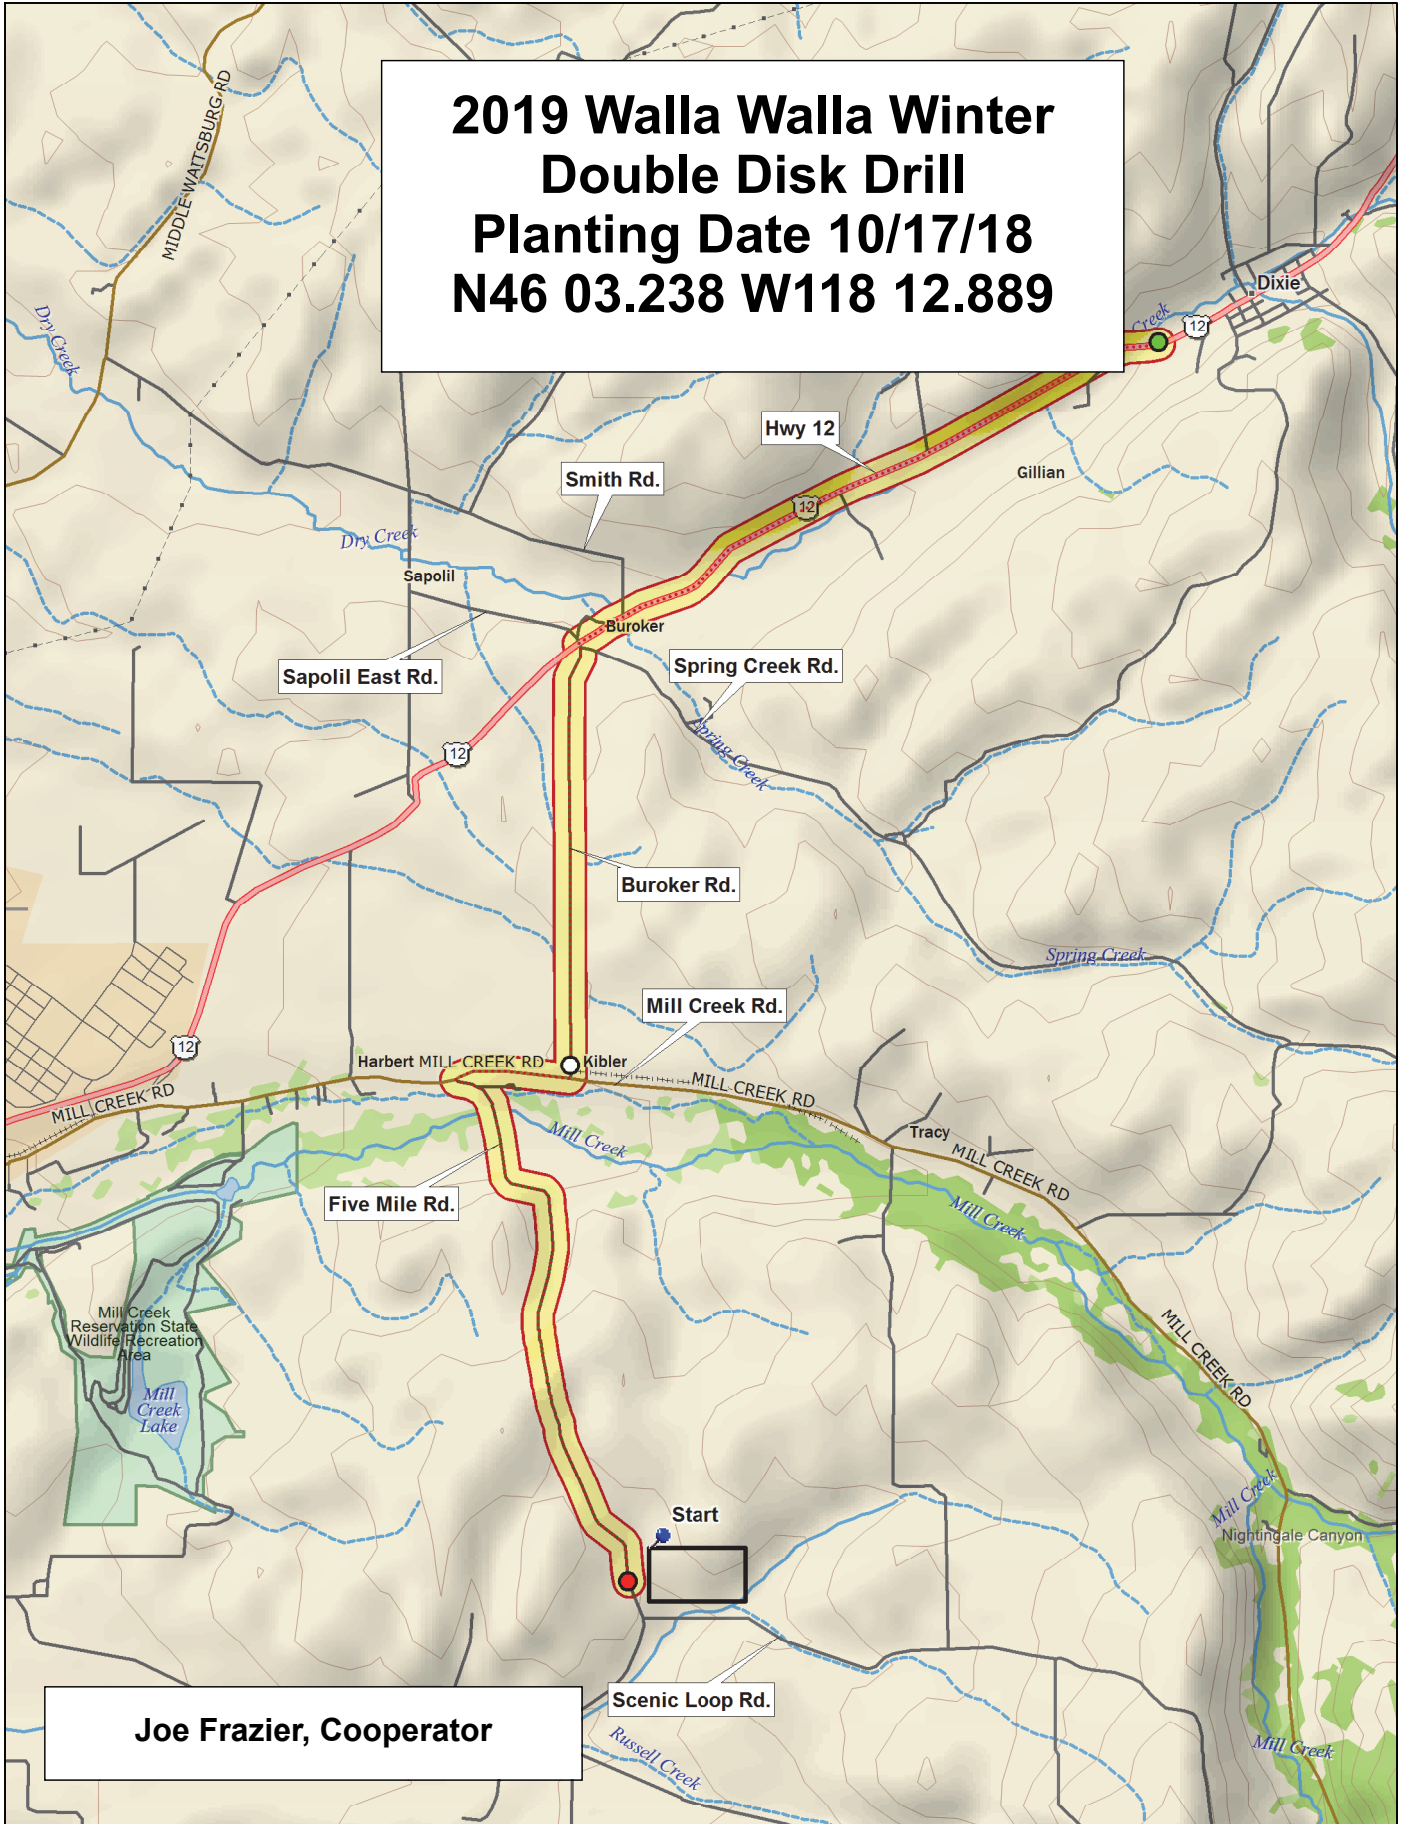

**2019 Walla Walla Winter
Double Disk Drill
Planting Date 10/17/18
N46 03.238 W118 12.889**

Joe Frazier, Cooperator

2019 Soft White Winter ORWA Wheat Trial, Walla Walla

9	11-163-1C	11PN042#64	06PN212-25	LCS Hulik (LWW14-73163)	WB1783	ARSDH08X117-83C	UIL 07-28077B	LWW15-71682	Xerpha	SY Assure	IDO1808	LCS Shark (LWW14-71195)	LWW15-71945	OR2150184	SY Ovation	OR2150169	11PN044#84	WA 8293	Norwest Duet
8	WA 8307	SY Candor (09PN062#18)	Kaseberg	LCS Drive (LWW12-7105)	LCS Blancor		Dyna-Gro Impact	Dyna-Gro Impact	Norwest Tandem	LWW15-71889	PNW Halley	WB1604	ORCF-101	SY Command (04PN066-7)	Pur (WA 8234)	LWW16-71088	Pritchett (4J0713366C)	Rosalyn	Mary
7	UI Sparrow (ID01108DH)	Madsen	Stephens	SY Raptor (09PN066#16)	Bobtail	ARS09X492-6CBW	LCS Ardeco	LCS Ardeco	WB1529	ARS-Castella	YS-201	Puma	OR2121086	Jasper	LWW14-72916	ARS-Crescent	WB1532	OR2140401	UIL 09-15702A
6	Norwest Tandem	11PN042#64	Puma	LWW16-71088	Stephens		LCS Ardeco	LWW15-71945	Kaseberg	Xerpha	ORCF-101	WA 8293	OR2150184	OR2121086	IDO1810	Madsen	IDO1808	SY Candor (09PN068#72)	11-163-1C
5	SY Command (04PN066-7)	Jasper	Pritchett (4J0713366C)	Norwest Duet	WB1783		M-Press	UI Sparrow (ID01108DH)	SY Assure	ARS09X492-6CBW	Bobtail	WA 8307	WB1529	SY Dayton (09PN062#18)	ARS-Castella	11PN044#84	SY Raptor (09PN066#16)	LWW15-71888	UIL 07-28017B
4	OR2150169	06PN212-25	Pur (WA 8234)	LCS Blancor	LWW15-71682	ARS09X492-6CBW	OR2130755	PNW Halley	SY Candor (09PN068#72)	LCS Hulik (LWW14-73163)	Bobtail	Rosalyn	ARS-Crescent	LCS Drive (LWW12-7105)	SY Ovation	ARSDH08X117-83C	Dyna-Gro Impact	YS-201	Mary
3	11PN042#64	ARS-Crescent	Mary	LCS Ardeco	ARS09X492-6CBW		SY Dayton (09PN062#18)	OR2140401	SY Candor (09PN068#72)	Pur (WA 8234)	WB1604	ARS-Castella	LWW14-74143	Norwest Duet	Pritchett (4J0713366C)	UIL 09-15702A	11PN044#84	11-163-1C	LCS Blancor
2	IDO1810	WA 8307	OR2150184	OR2130755	Rosalyn	Norwest Tandem	LWW15-71682	YS-201	WA 8293	SY Assure	Kaseberg	Bobtail	WB1532	SY Raptor (09PN066#16)	ARS09X492-6CBW	LCS Shark (LWW14-71195)	Madsen	WB1529	ORCF-101
1	OR2121086	Dyna-Gro Impact	LWW16-71088	LCS Hulik (LWW14-73163)	Jasper	OR2150169	LWW15-71688	Stephens	WB1783	IDO1808	PNW Halley	SY Ovation	Xerpha	Puma	SY Command (04PN066-7)	UIL 07-28077B	LWW15-71945	LCS Drive (LWW12-7105)	UI Sparrow (ID01108DH)

Entry	Name
1	06PN212-25
2	11PN042#64
3	11PN044#84
4	ARS09X492-6CBW
5	ARSDH08X117-83C
6	ARS-Castella
7	ARS-Crescent
8	Dyna-Gro Impact
9	IDO1808
10	IDO1810
11	Jasper
12	Bobtail
13	LCS Hulik (LWW14-73163)
14	LCS Ardeco
15	M-Press
16	Norwest Duet
17	Norwest Tandem
18	OR2121086
19	ORCF-101
20	Pritchett (4J0713366C)

Entry	Name
21	Stephens
22	Puma
23	LCS Drive (LWW12-7105)
24	SY Candor (09PN068#72)
25	SY Command (04PN066-7)
26	UI Sparrow (ID01108DH)
27	UIL 09-15702A
28	LCS Shark (LWW14-71195)
29	LWW14-74143
30	LWW15-71682
31	LWW15-71888
32	LWW15-71945
33	Madsen
34	WB1532
35	WB1529
36	PNW Halley
37	WB1604
38	WB1783
39	Xerpha
40	Pur (WA 8234)

Entry	Name
41	Kaseberg
42	Rosalyn
43	SY Assure
44	SY Dayton (09PN062#18)
45	SY Ovation
46	SY Raptor (09PN066#16)
47	UIL 07-28017B
48	LCS Blancor
49	LWW14-72916
50	WA 8307
51	LWW16-71088
52	WA 8293
53	Mary
54	YS-201
55	OR2130755
56	OR2140233
57	OR2140401
58	OR2150169
59	OR2150184
60	11-163-1C

3 Replications, Alpha-Lattice Design

<http://variety.wsu.edu>

Common	Club

Common	Club

B	2019 CL+	B	2019 SW Winter ORWA
1	8	1	18
B	2019 HR Winter ORWA	B	2019 HR Winter ORWA
1	10	1	10