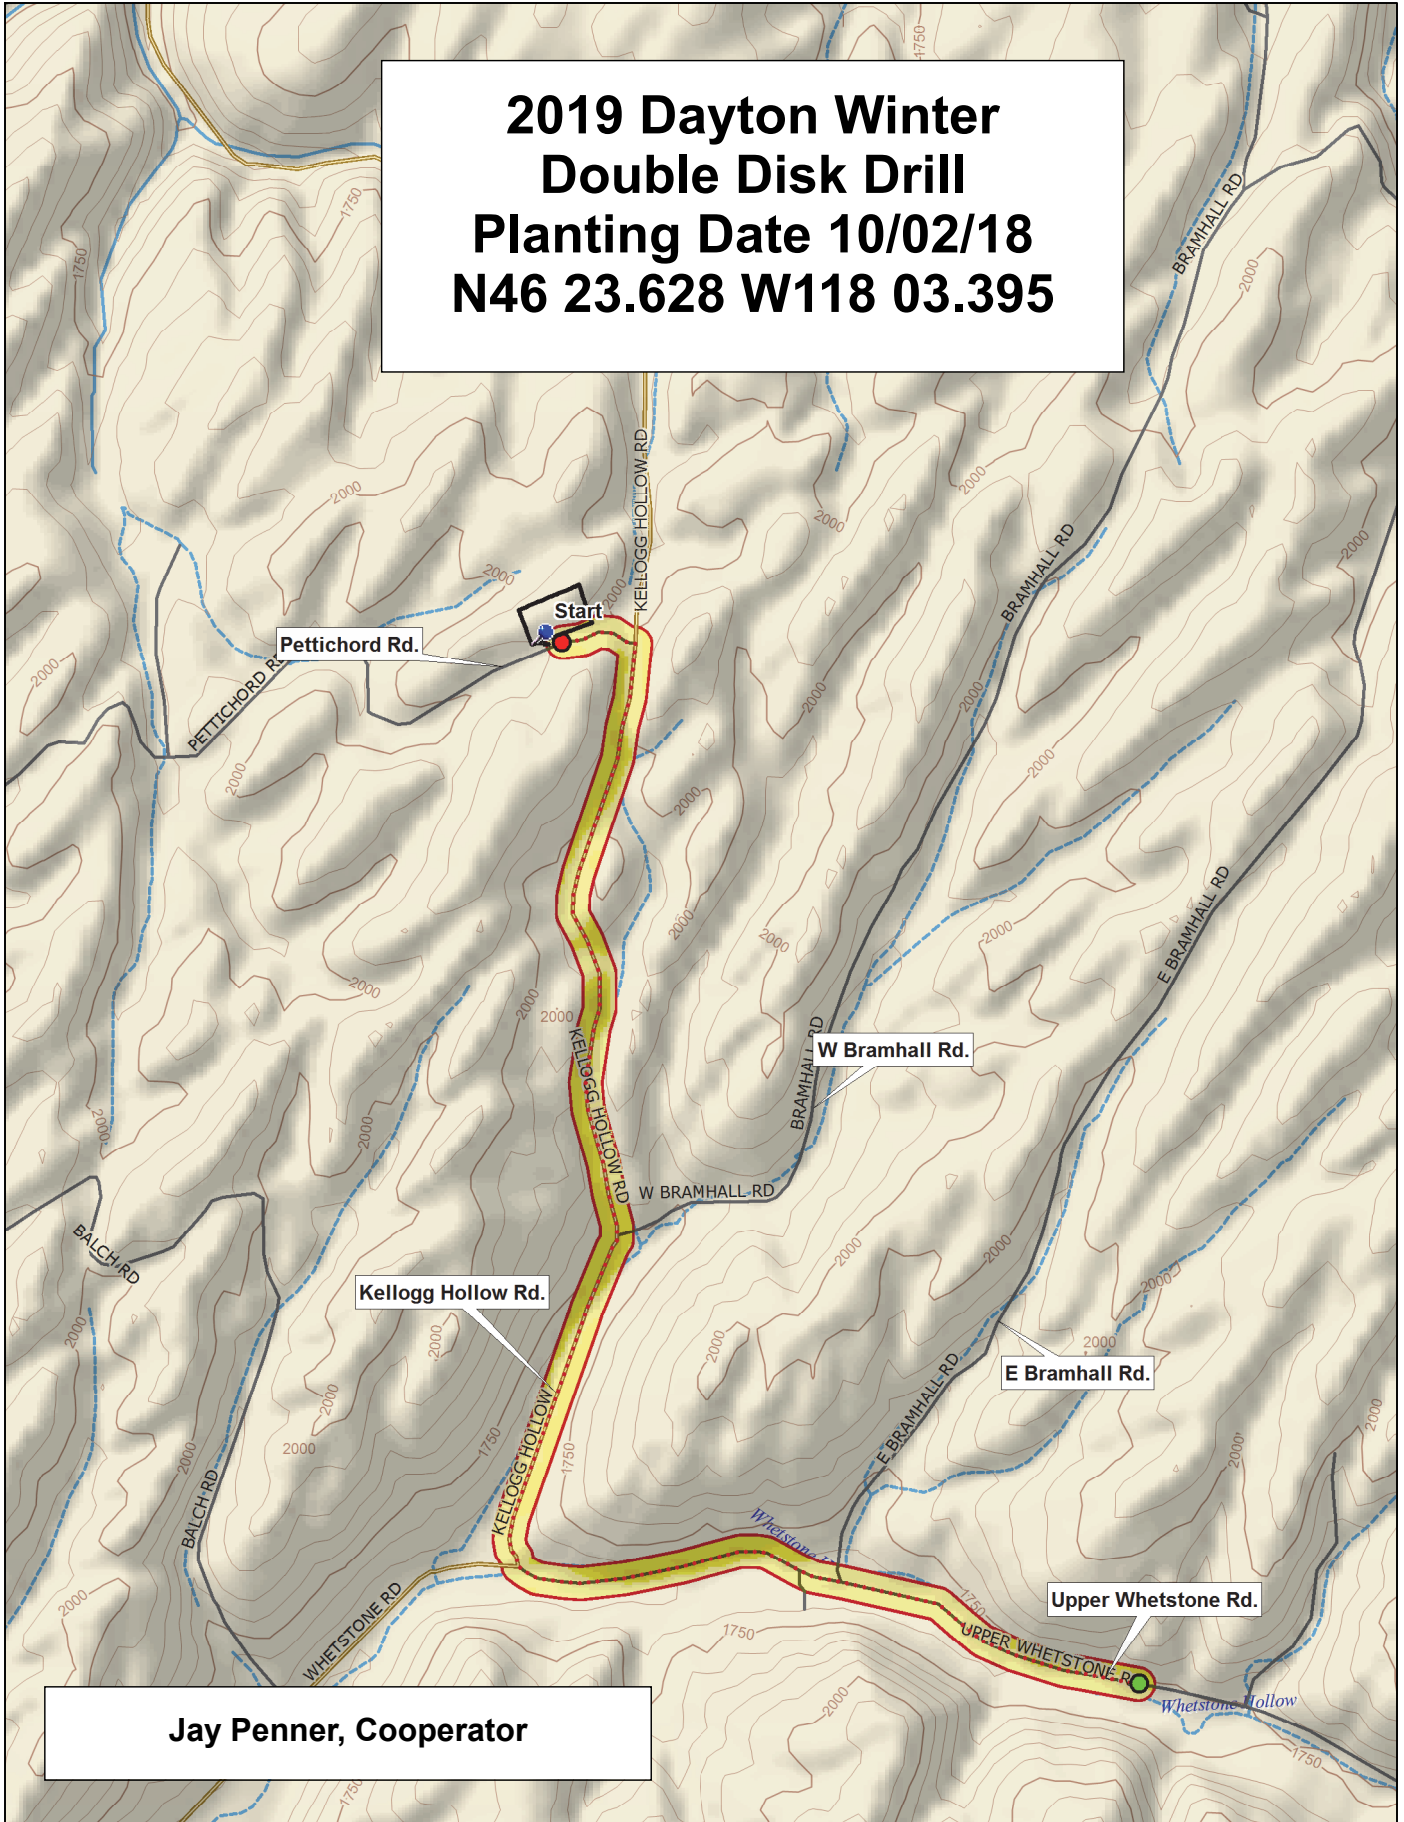

**2019 Dayton Winter
Double Disk Drill
Planting Date 10/02/18
N46 23.628 W118 03.395**

2019 Hard Winter ORWA Wheat Trial, Dayton

Border	9	OR2150168H	IDO 1706	LCS Evina	WB4303	OR2160089R	WA 8268	LGWF15-2112	LWW14-73915	WB4311 (XA4104)	LWH16-10541	Border
	8	SY Clearstone CL2	OR2150169R	IDO1608	WA 8289	OR2160065H	LCS Rocket (NSA10-2196)	WB 4394	Brawl CL+	LGWF15-2213	WA 8309	
	7	05PN044-20	LCS Jet	OR2160011R	SY Touchstone	LCS Aymeric	WB4623CLP	OR2130118H	Keldin	OR2110679	OR2160008R	
	6	LWH16-10541	SY Touchstone	SY Clearstone CL2	OR2110679	WB4303	LCS Evina	OR2160065H	LCS Jet	WB4311 (XA4104)	WB 4394	
	5	WA 8289	LGWF15-2213	LGWF15-2112	OR2150168H	OR2160008R	05PN044-20	WA 8268	IDO1608	LCS Rocket (NSA10-2196)	Keldin	
	4	Brawl CL+	OR2160011R	LWW14-73915	OR2160089R	OR2130118H	IDO 1706	LCS Aymeric	WA 8309	WB4623CLP	OR2150169R	
	3	LCS Evina	LGWF15-2112	OR2150169R	Brawl CL+	05PN044-20	SY Touchstone	WB 4394	WA 8268	WA 8289	WB4623CLP	
	2	OR2160065H	LWH16-10541	OR2160089R	OR2160008R	LCS Rocket (NSA10-2196)	LCS Jet	WA 8309	WB4303	OR2130118H	IDO1608	
	1	LCS Aymeric	Keldin	OR2150168H	LWW14-73915	SY Clearstone CL2	WB4311 (XA4104)	LGWF15-2213	OR2110679	OR2160011R	IDO 1706	
		1	2	3	4	5	6	7	8	9	10	