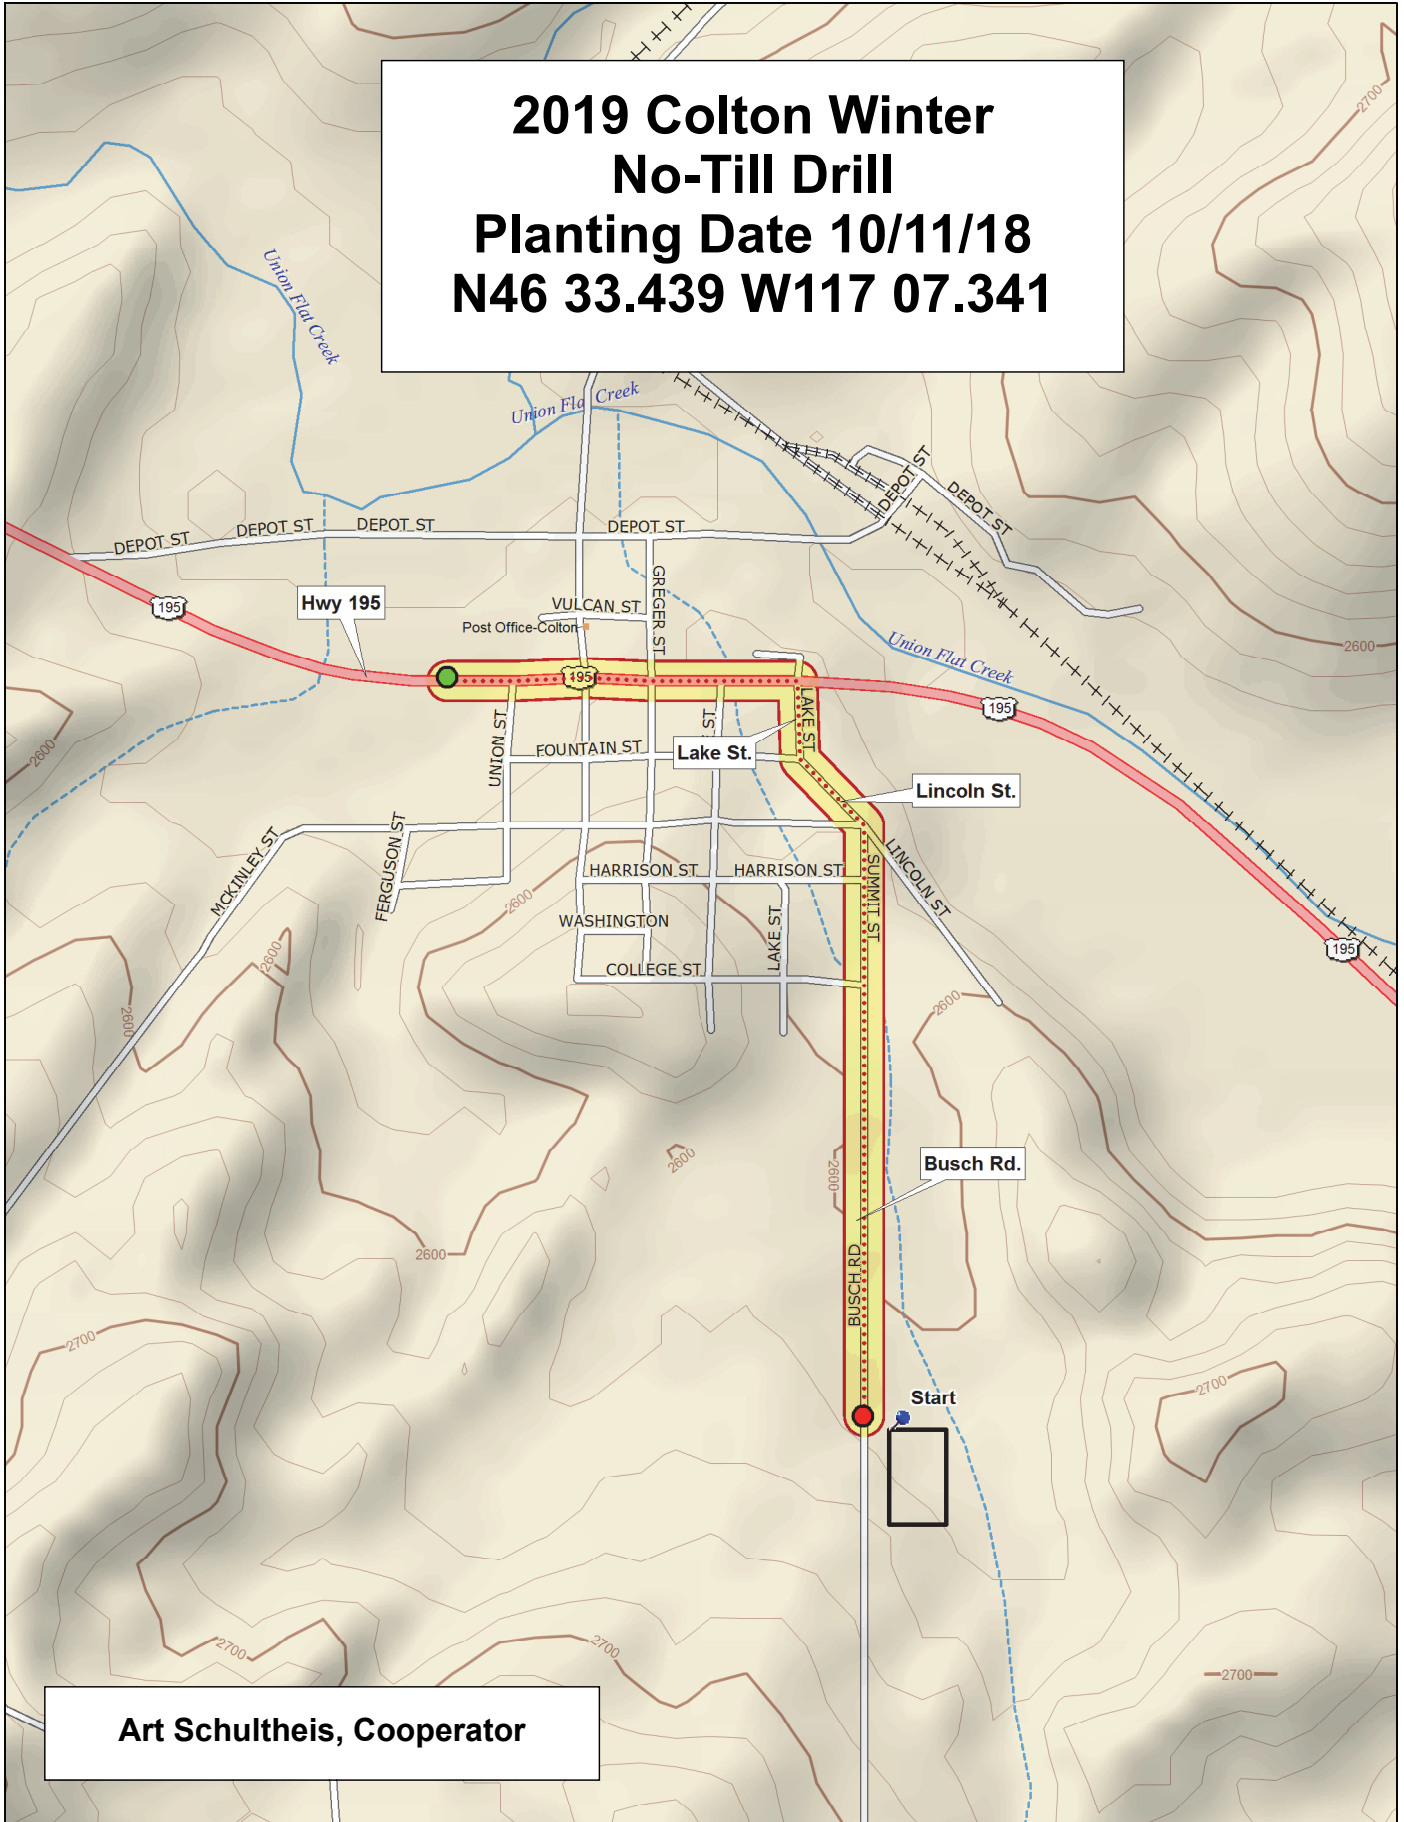

**2019 Colton Winter
No-Till Drill
Planting Date 10/11/18
N46 33.439 W117 07.341**

Art Schultheis, Cooperator

2019 Soft White Winter Wheat Trial, Colton

9	8	7	6	5	4	3	2	1	18	17	16	15	14	13	12	11	10	9	8	7	6	5	4	3	2	1	
UII 09-15702A	Jasper	11PN042#64	SY Ovation	UII 07-28017B	WA 8305 CL+	OR12150031 CL+	SY Raptor (09PN046#16)	Norwest Tandem	Resilience CL+ (WA 8187)	Rosalyn	LCS Shark (LWW14-71195)	ARS-Castella	YS-201	ARS09X492-6CBW	Puma	LCS Hulk (LWW14-73163)	OR12161250 CL+										
Jasper	WB1783	WB1376CLP	SY Ovation	UII 07-28017B	LWW15-71945	Norwest Tandem	ARS09X492-6CBW	Norwest Tandem	Resilience CL+ (WA 8187)	WA 8293	Madsen	ARS-Castella	LWW15-71898	Dyna-Gro Impact	WB1604	Pur1 (WA 8234)	UII 09-15702A										
11PN042#64	WB1376CLP	UII 07-28017B	SY Ovation	UII 07-28017B	WA 8306 CL+	ORCF-102	M-Press	UII 07-28017B	Resilience CL+ (WA 8187)	WA 8293	WA 8307	LCS Drive (LWW12-7105)	OR2121086	Dyna-Gro Impact	UII 17-6268 CL+	UII 17-6268 CL+	UII 09-15702A										
SY Ovation	UII 07-28017B	UII 07-28017B	Resilience CL+ (WA 8187)	Resilience CL+ (WA 8187)	YS-201	LCS Drive (LWW12-7105)	M-Press	OR2150031 CL+	Resilience CL+ (WA 8187)	PNW Halley	OR2150031 CL+	ARS09X492-6CBW	OR2121086	LCS Drive (LWW12-7105)	UII 17-6268 CL+	UII 17-6268 CL+	UII 09-15702A										
OR2161250 CL+	Pur1 (WA 8234)	Pur1 (WA 8234)	Norwest Duet	Norwest Duet	Puma	Bobtail	WA 8305 CL+	WA 8305 CL+	Norwest Duet	ORCF-102	ORCF-102	ARS-Crescent	ORCF-102	YS-201	ORCF-102	ORCF-102	ORCF-102										
LCS Artdeco	WA 8293	WA 8293	UII 09-15702A	UII 09-15702A	06PN212-25	Xerpha	LCS Hulk (LWW14-73163)	LCS Hulk (LWW14-73163)	UII 09-15702A	UII 09-15702A	UII 09-15702A	UII 07-28017B	UII 07-28017B	UII 07-28017B	UII 07-28017B	UII 07-28017B	UII 07-28017B										
LWW15-71898	M-Press	M-Press	Madsen	Madsen	SY Ovation	PNW Halley	WA 8306 CL+	WA 8306 CL+	UII 07-28017B	UII 07-28017B	UII 07-28017B	UII 07-28017B	UII 07-28017B	UII 07-28017B	UII 07-28017B	UII 07-28017B	UII 07-28017B										
Puma	OR2121086	OR2121086	06PN212-25	06PN212-25	ARS-Crescent	WA 8275 CL+	UII 07-28017B	UII 07-28017B	UII 07-28017B	UII 07-28017B	UII 07-28017B	UII 07-28017B	UII 07-28017B	UII 07-28017B	UII 07-28017B	UII 07-28017B	UII 07-28017B										
OR2150031 CL+	ARS09X492-6CBW	ARS09X492-6CBW	Norwest Duet	Norwest Duet	ARS-Castella	LCS Hulk (LWW14-73163)	UII 07-28017B	UII 07-28017B	UII 07-28017B	UII 07-28017B	UII 07-28017B	UII 07-28017B	UII 07-28017B	UII 07-28017B	UII 07-28017B	UII 07-28017B	UII 07-28017B										

Border Steps   Border Breth

Entry	Name
1	06PN212-25
2	11PN042#64
3	11PN042#64
4	ARS09X492-6CBW
5	ARS09X492-6CBW
6	ARS-Castella
7	ARS-Crescent
8	Dyna-Gro Impact
9	UII 09-15702A
10	UII 09-15702A
11	UII 07-28017B
12	UII 07-28017B
13	LCS Hulk (LWW14-73163)
14	LCS Artdeco
15	M-Press
16	Norwest Duet
17	Norwest Tandem
18	OR2121086

Entry	Name
19	ORCF-102
20	OR2150031 CL+
21	OR2161250 CL+
22	Puma
23	LCS Drive (LWW12-7105)
24	UI Castle CL+
25	UI Magic CL+
26	UI Sparrow (IDO1108DH)
27	UII 09-15702A
28	LCS Shark (LWW14-71195)
29	LWW14-74143
30	LWW15-71682
31	LWW15-71898
32	LWW15-71945
33	Madsen
34	WB1376CLP
35	WB1529
36	PNW Halley

Entry	Name
37	WB1604
38	WB1783
39	Xerpha
40	Pur1 (WA 8234)
41	Resilience CL+ (WA 8187)
42	Rosalyn
43	SY Assure
44	SY Dayton (09PN062#18)
45	SY Ovation
46	SY Raptor (09PN046#16)
47	UII 07-28017B
48	UII 17-6268 CL+
49	WA 8306 CL+
50	WA 8307
51	WA 8275 CL+
52	WA 8293
53	WA 8305 CL+
54	YS-201

3 Replications, Alpha-Lattice Design

<http://variety.wsu.edu>

Common	Planting Date
Club	11 - Oct

Common	Planting Date
Club	11 - Oct

Common	Planting Date
Club	11 - Oct