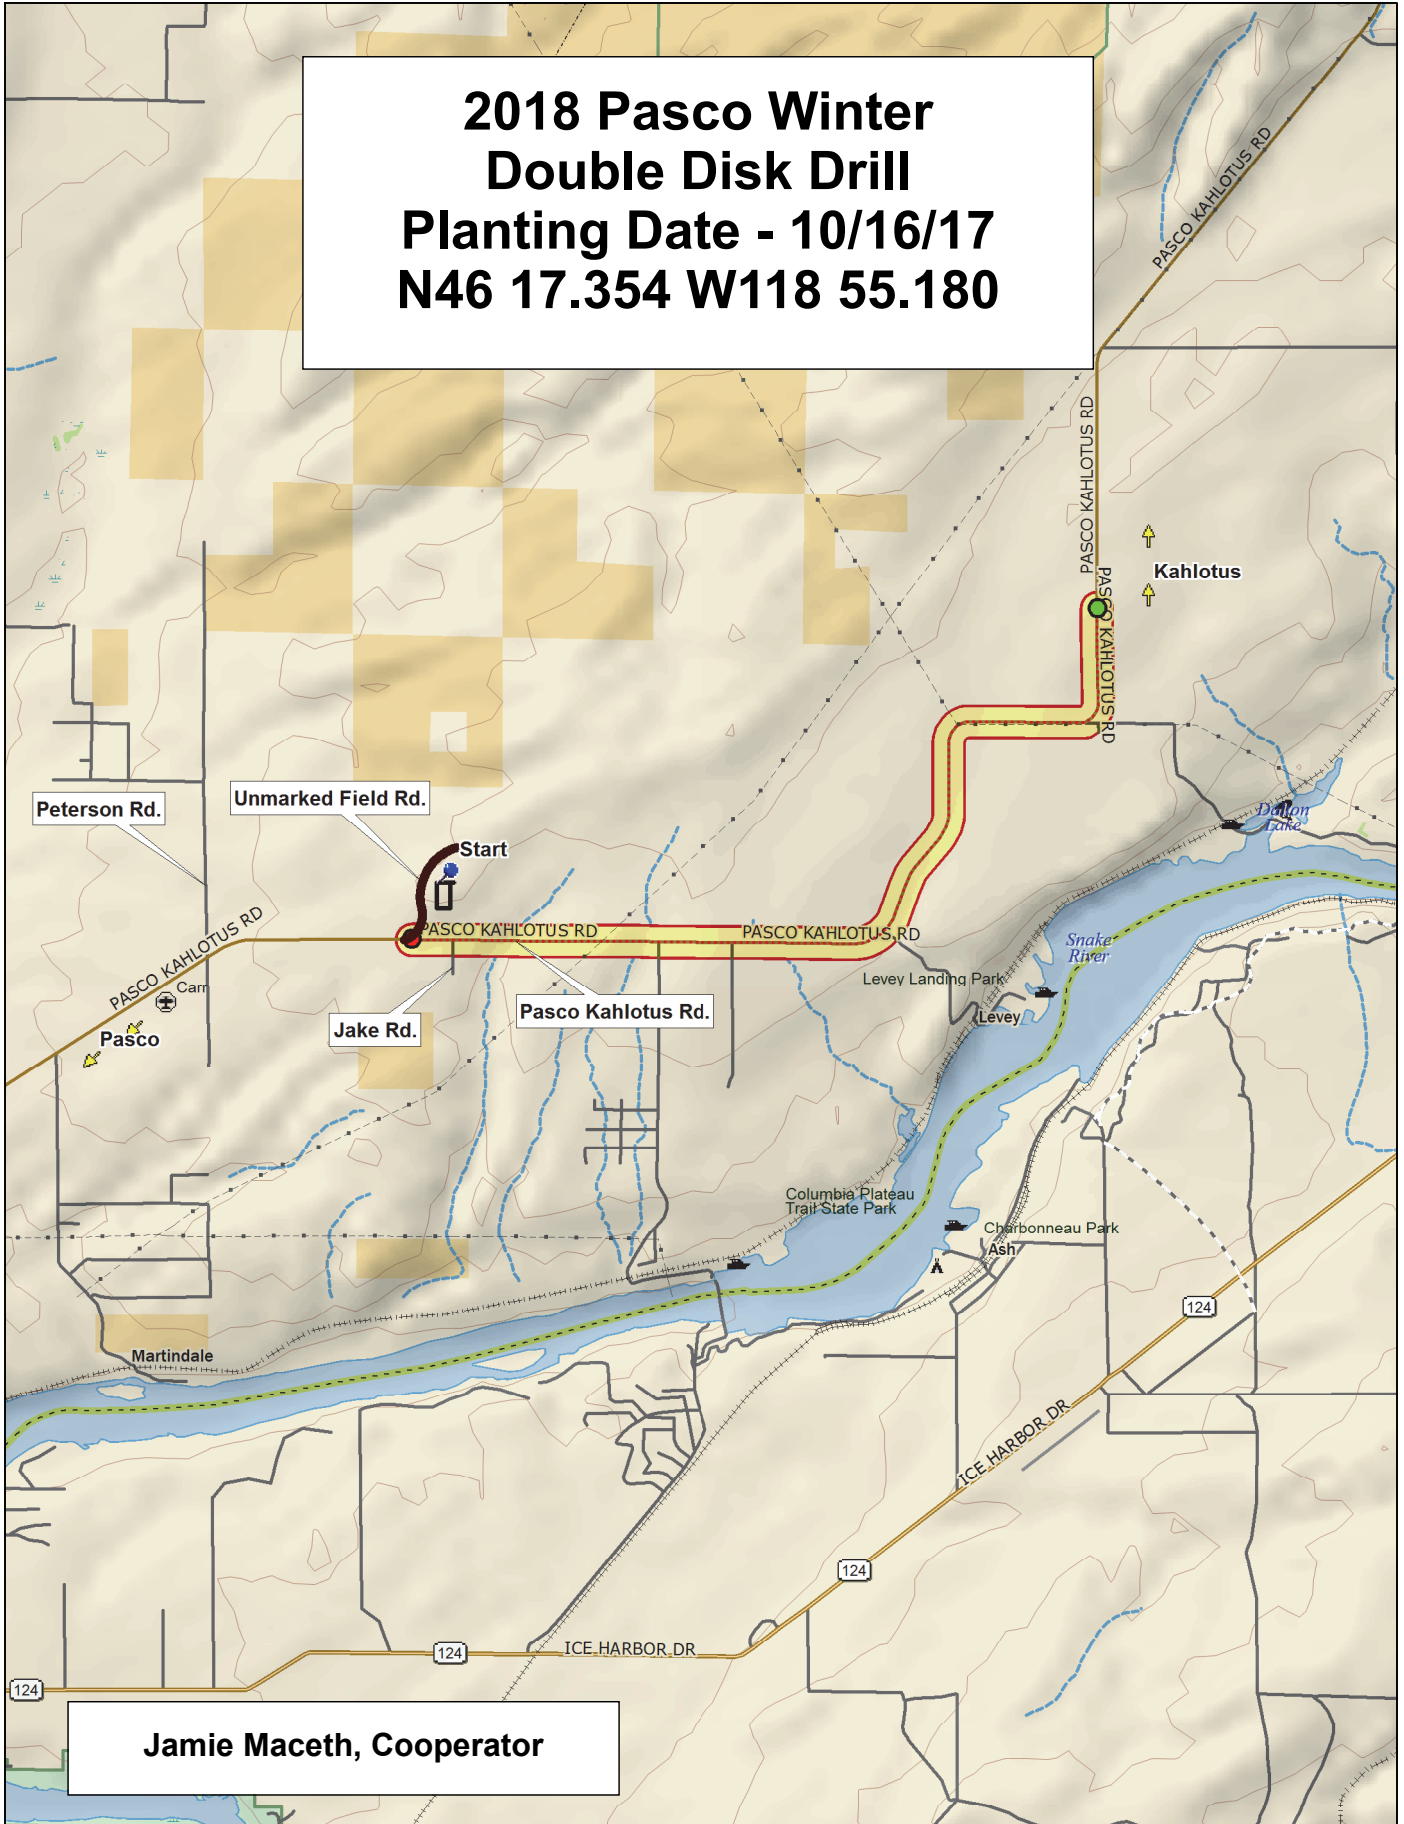

**2018 Pasco Winter  
Double Disk Drill  
Planting Date - 10/16/17  
N46 17.354 W118 55.180**

**Jamie Maceth, Cooperator**

Entry	Name
15	Rosalyn
16	PNW Halley
17	SY Assure
18	SY Dayton (SY 09PN062#18)
19	SY Ovation
20	SY Raptor (SY 46#16)
21	UIL 07-28017B
22	IDN 15-72458DH
23	IDO1708
24	UI Castle CL+
25	UI Magic CL+
26	UI Palouse CL+
27	WB1376CLP
28	WB1529

Entry	Name
1	Dyna-Gro Impact
2	LCS Artdeco
3	LCS Drive (LWW12-7105)
4	LCS Hulk (LWW14-73163)
5	LCS Shark (LWW14-71195)
6	LWW14-72916
7	LWW14-74143
8	LWW15-71945
9	Norwest Duet (LOR-092)
10	Norwest Tandem (LOR-334)
11	Bobtail
12	OR2121086
13	ORI2150031 CL+
14	ORI2150061 CL+