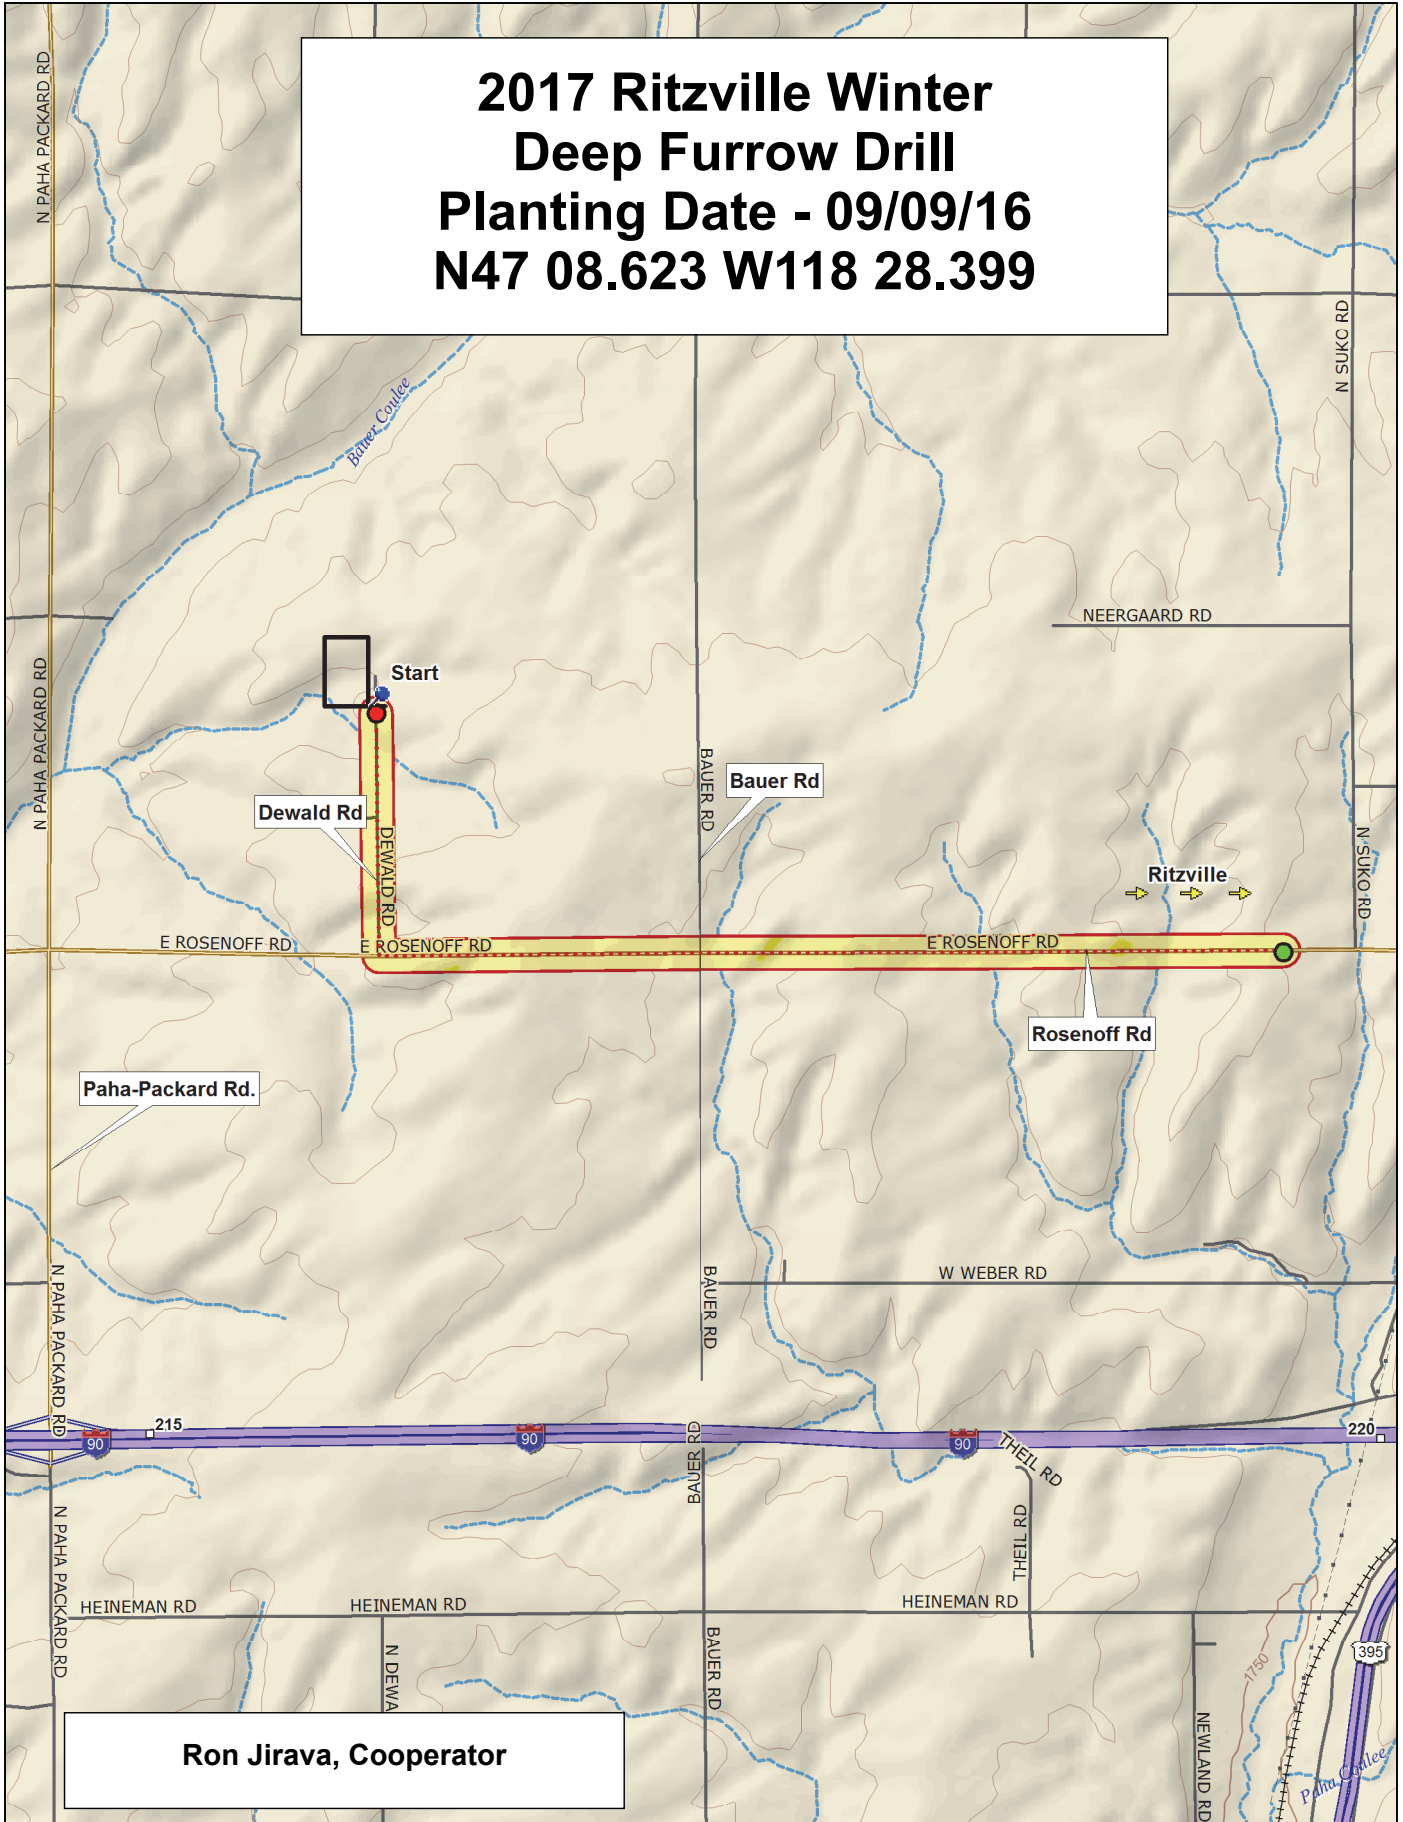

**2017 Ritzville Winter
Deep Furrow Drill
Planting Date - 09/09/16
N47 08.623 W118 28.399**

Ron Jirava, Cooperator

2017 Hard Winter Wheat Trial, Ritzville

Border	9	WA 8247	LCS Colonia	Mandala	SY Clearstone CL2	SY Touchstone	Keldin	Border
	8	Farnum	XA4104	AP503 CL2	XA4103	WB-Arrowhead	WA 8273	
	7	LWW14-73915	WA 8272	LCS Jet	Sequoia	WB4623CLP	Whetstone	
	6	LWW14-73915	Keldin	WB4623CLP	AP503 CL2	Mandala	WA 8272	
	5	SY Clearstone CL2	Farnum	Sequoia	Whetstone	LCS Colonia	XA4103	
	4	XA4104	WB-Arrowhead	LCS Jet	WA 8273	SY Touchstone	WA 8247	
	3	SY Touchstone	Sequoia	XA4104	WB4623CLP	WB-Arrowhead	LCS Colonia	
	2	Whetstone	WA 8272	Keldin	Farnum	XA4103	LCS Jet	
	1	AP503 CL2	WA 8247	LWW14-73915	SY Clearstone CL2	WA 8273	Mandala	
		1	2	3	4	5	6	

Entry	Name
1	LCS Colonia
2	LCS Jet
3	LWW14-73915
4	Keldin
5	WB4623CLP
6	WB-Arrowhead
7	XA4103
8	XA4104
9	SY Clearstone CL2
10	SY Touchstone
11	Whetstone
12	Mandala
13	AP503 CL2
14	Farnum
15	Sequoia (WA 8180)
16	WA 8247
17	WA 8272
18	WA 8273

3 Replications, Alpha-Lattice Design

<http://variety.wsu.edu>

Planting Date
9-Sep

		2017 SW Winter		2017 HR Winter	
B	1	16	B	1	6
B			B		B