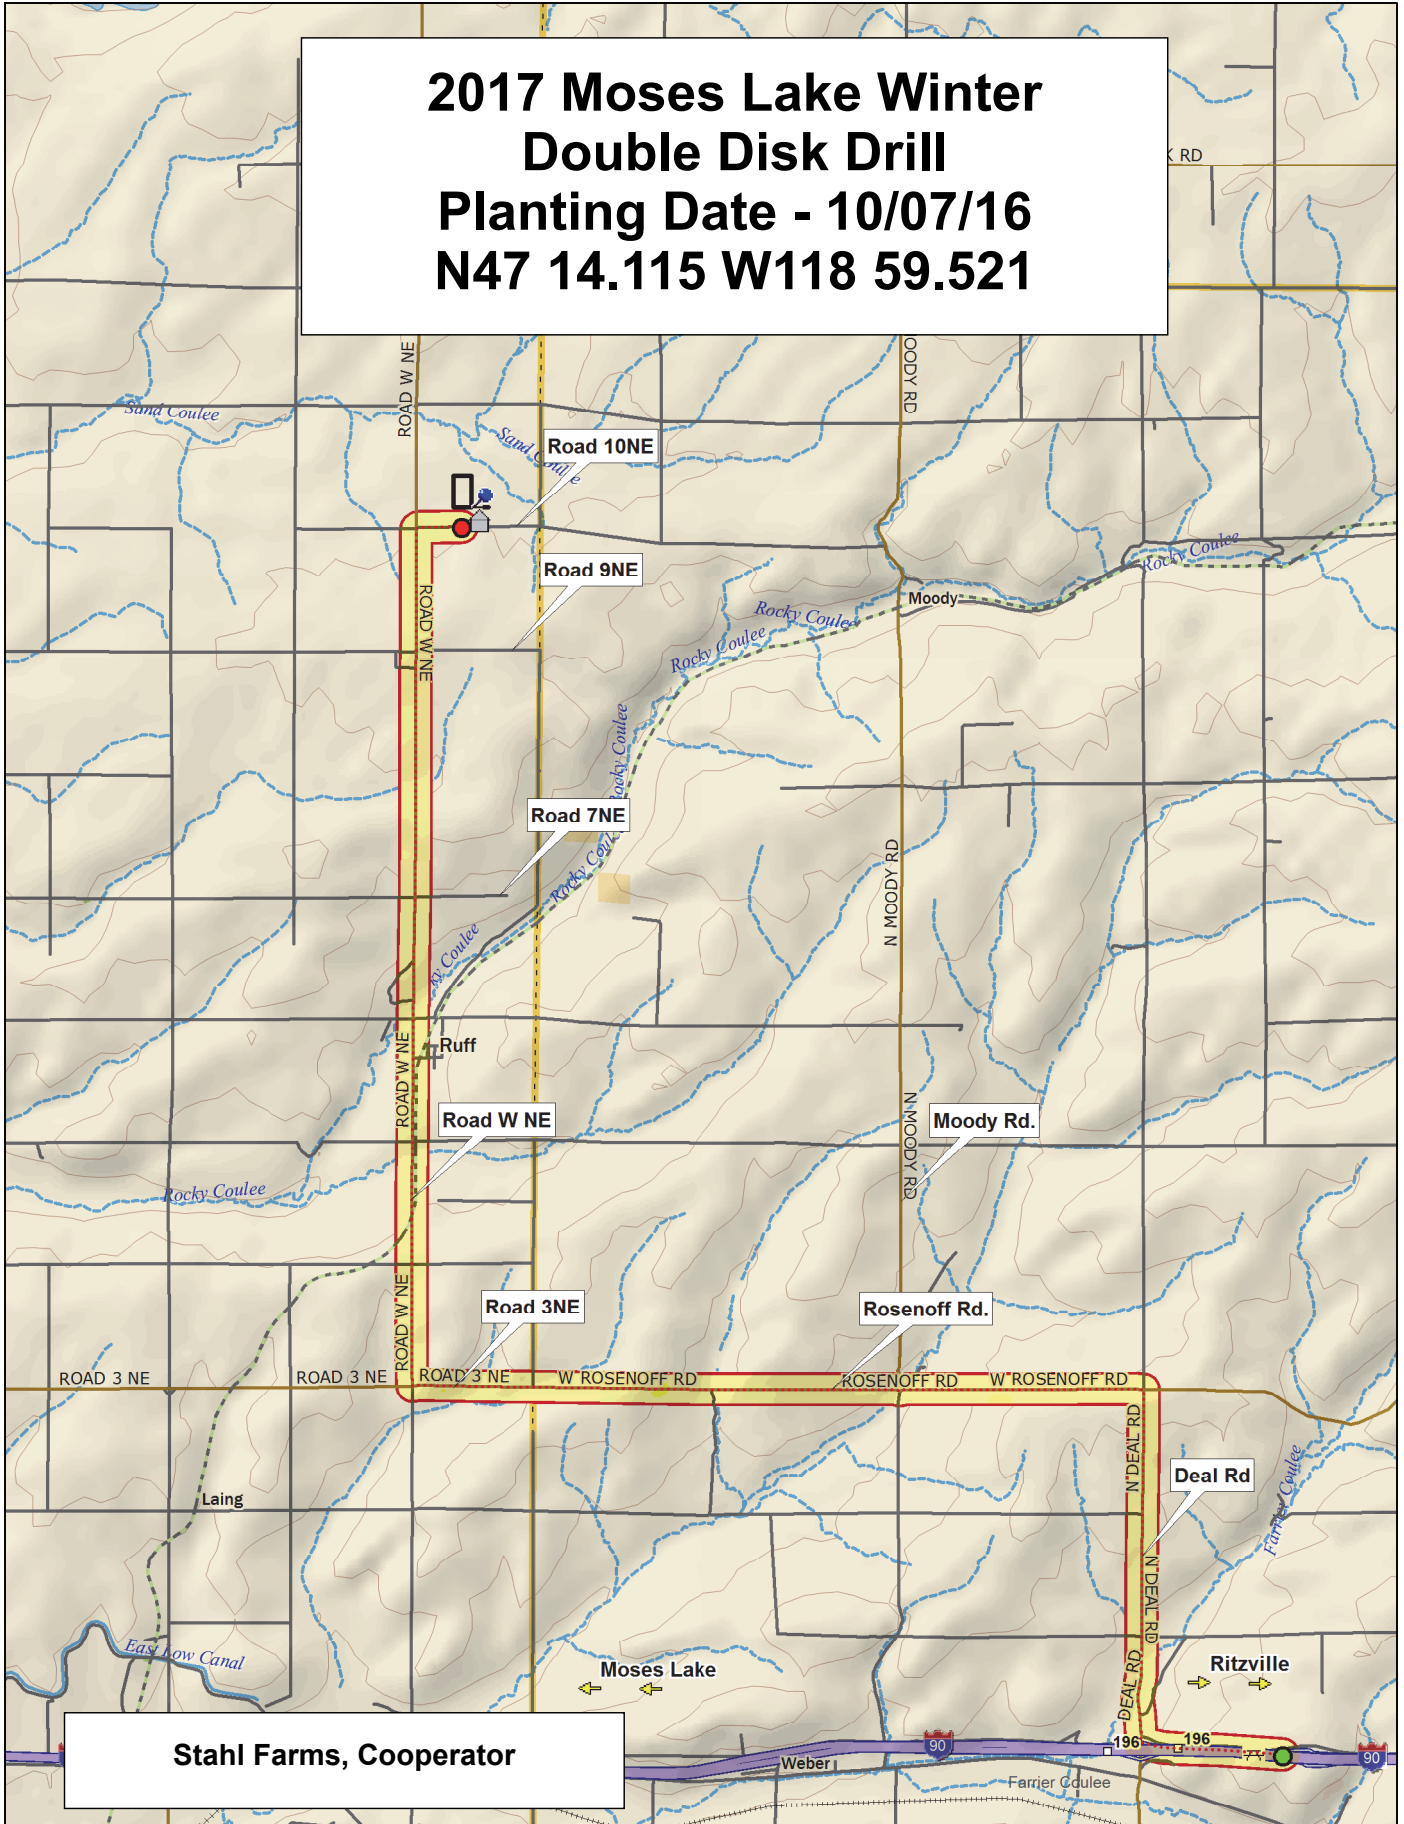

**2017 Moses Lake Winter  
Double Disk Drill  
Planting Date - 10/07/16  
N47 14.115 W118 59.521**

**Stahl Farms, Cooperator**

Entry	Name
1	KWS 145
2	LCS Artdeco
3	LCS Biancor
4	LCS Drive (LWW12-7105)
5	LWW14-71195
6	LWW14-72916
7	LWW14-73163
8	LWW14-74143
9	Norwest Duet (LOR-092)
10	Norwest Tandem (LOR-334)
11	Bobtail
12	Mary
13	OR2101043
14	OR2121086

Entry	Name
1	LCS Aymeric
2	LCS Evina
3	LCS Jet
4	LWW14-73915
5	NSA10-2196
6	Norwest 553
7	SY Touchstone
8	Mandala
9	Metropolis
10	Rebelde
11	WB-Arrowhead
12	Keldin
13	WB4623CLP
14	XA4103
15	XA4104
16	WA 8248
17	WA 8268
18	WA 8269