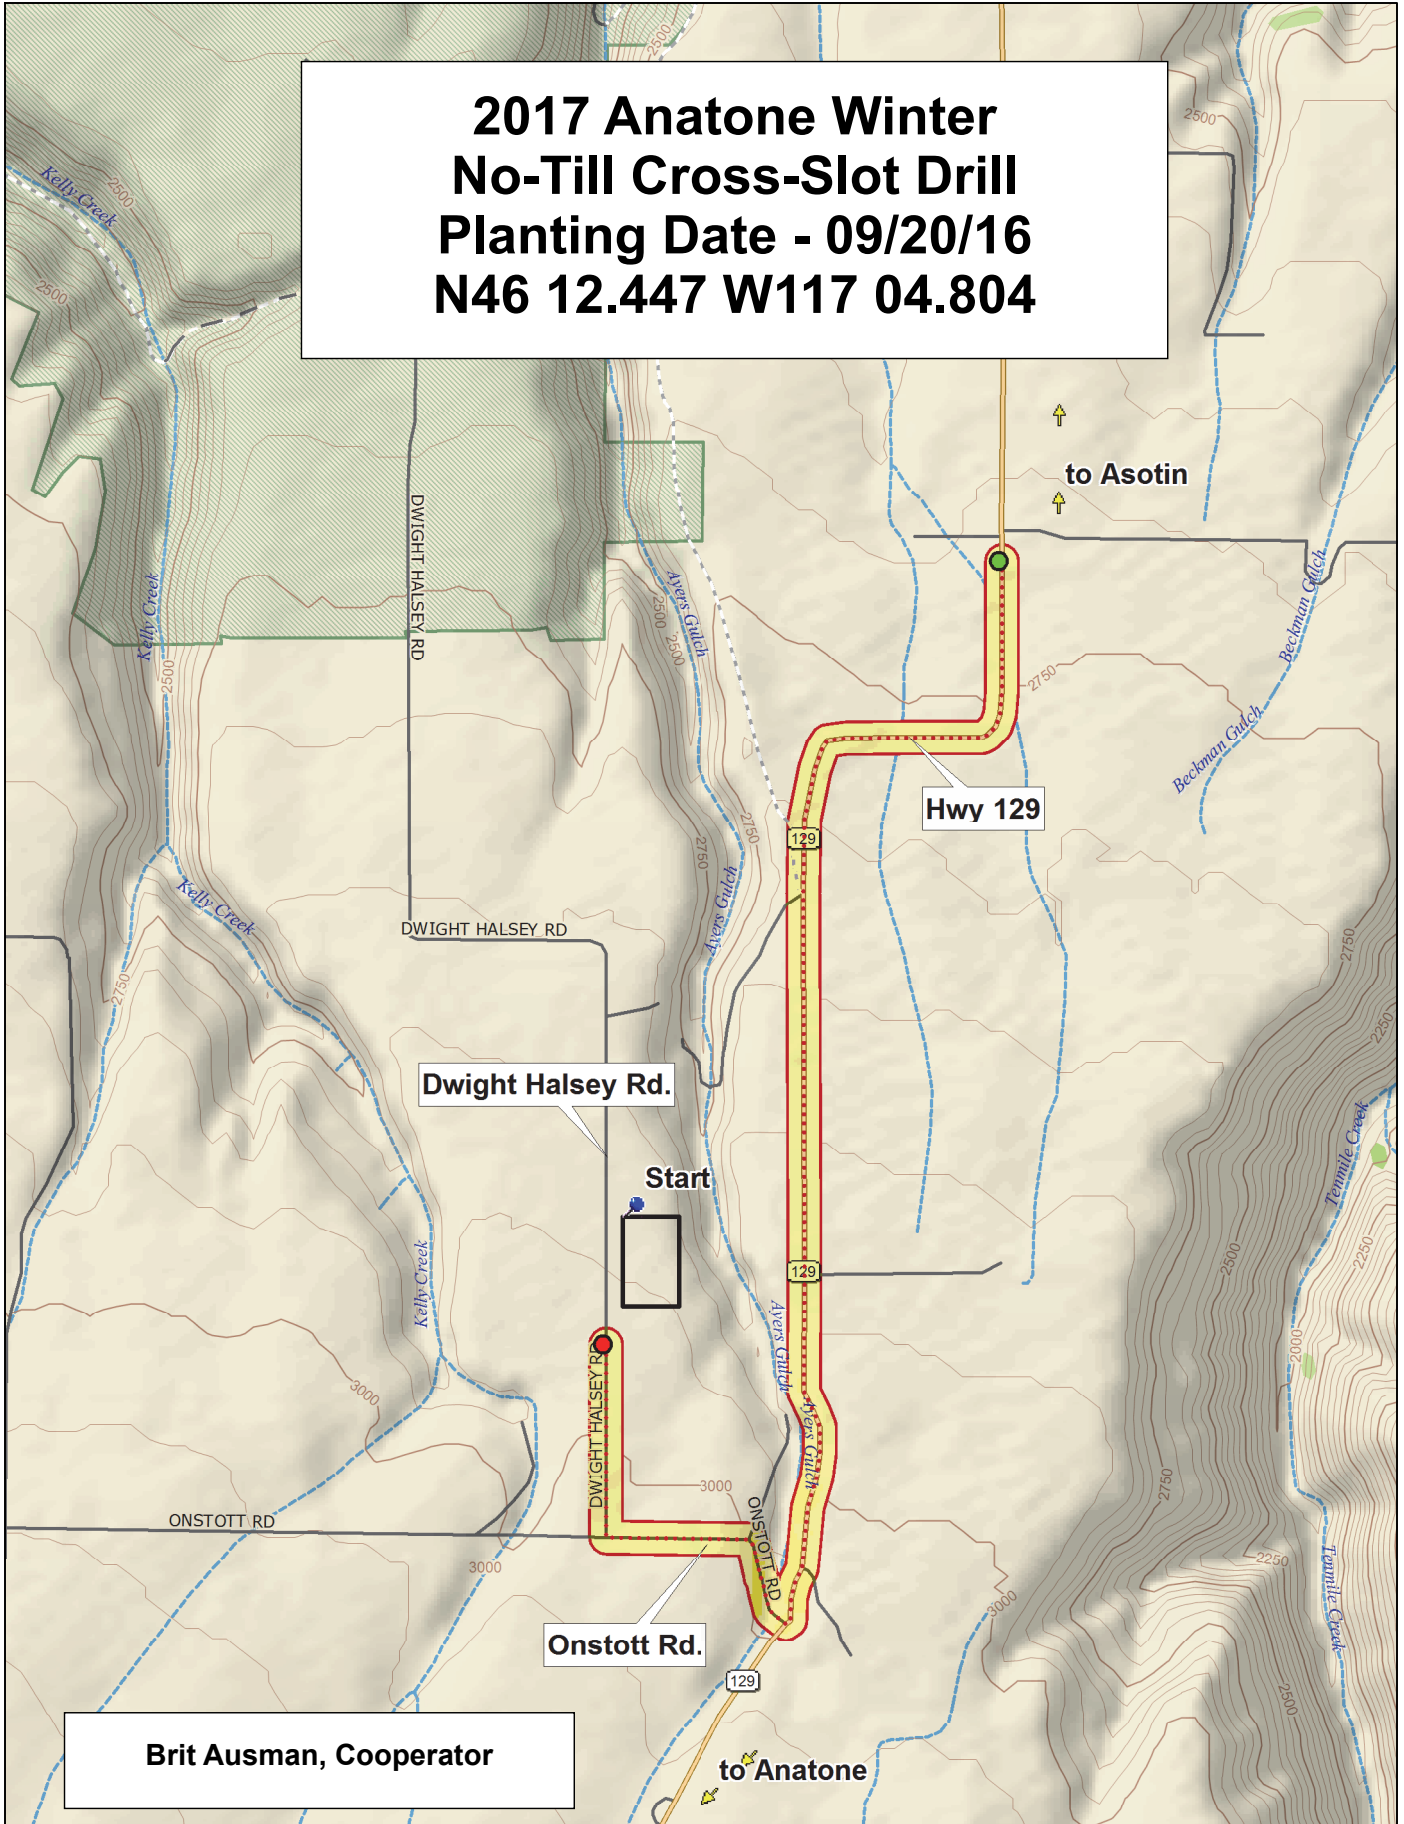

**2017 Anatone Winter
No-Till Cross-Slot Drill
Planting Date - 09/20/16
N46 12.447 W117 04.804**

Brit Ausman, Cooperator

2017 Hard Winter Wheat Trial, Anatone

Border	9	WA 8247	LCS Colonia	Mandala	SY Clearstone CL2	SY Touchstone	Keldin	Border
	8	Farnum	XA4104	AP503 CL2	XA4103	WB-Arrowhead	WA 8273	
	7	LWW14-73915	WA 8272	LCS Jet	Sequoia	WB4623CLP	Whetstone	
	6	LWW14-73915	Keldin	WB4623CLP	AP503 CL2	Mandala	WA 8272	
	5	SY Clearstone CL2	Farnum	Sequoia	Whetstone	LCS Colonia	XA4103	
	4	XA4104	WB-Arrowhead	LCS Jet	WA 8273	SY Touchstone	WA 8247	
	3	SY Touchstone	Sequoia	XA4104	WB4623CLP	WB-Arrowhead	LCS Colonia	
	2	Whetstone	WA 8272	Keldin	Farnum	XA4103	LCS Jet	
	1	AP503 CL2	WA 8247	LWW14-73915	SY Clearstone CL2	WA 8273	Mandala	
		1	2	3	4	5	6	

Entry	Name
1	LCS Colonia
2	LCS Jet
3	LWW14-73915
4	Keldin
5	WB4623CLP
6	WB-Arrowhead
7	XA4103
8	XA4104
9	SY Clearstone CL2
10	SY Touchstone
11	Whetstone
12	Mandala
13	AP503 CL2
14	Farnum
15	Sequoia (WA 8180)
16	WA 8247
17	WA 8272
18	WA 8273

3 Replications, Alpha-Lattice Design

<http://variety.wsu.edu>

Planting Date
20-Sep

		2017 SW Winter		2017 HR Winter	
B	1	16	B	1	6
					B