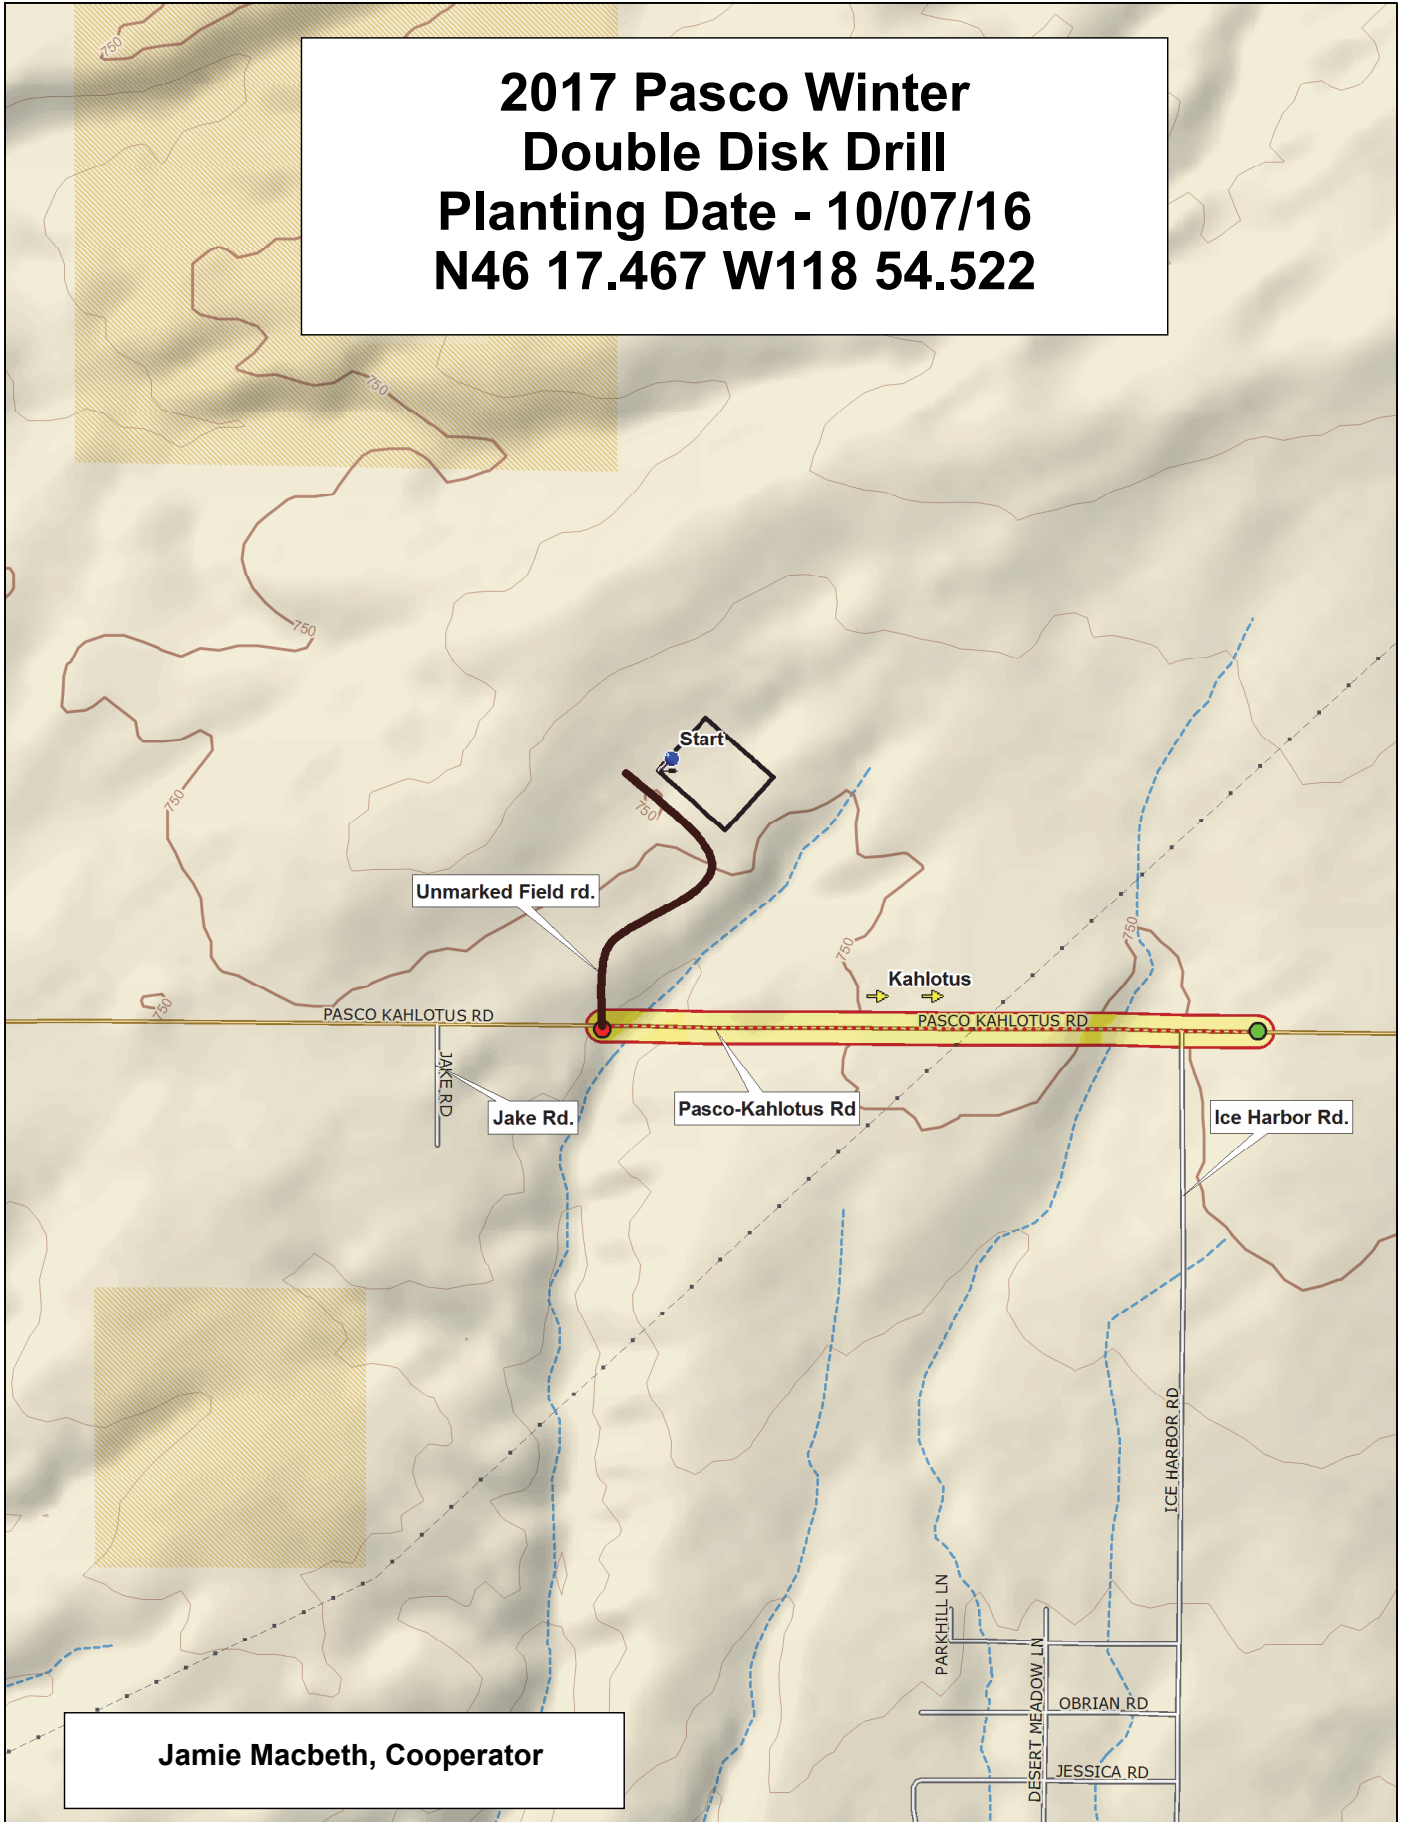

**2017 Pasco Winter
Double Disk Drill
Planting Date - 10/07/16
N46 17.467 W118 54.522**

Jamie Macbeth, Cooperator

2017 Soft White Winter Wheat Trial, Pasco Irrig.

Border	9	IDN 09-15702A	Norwest Tandem	XA1101 CL+	LCS Biancor	ORCF-102	UI-WSU Huffman	UI Sparrow	WA 8232	WB1783	UI Magic CL+	LWW14-74143	WB 456	IDN 07-28017B	LCS Drive
	8	Jasper	WB1376CLP	WB1529	LWW14-72916	WA 8234	WB1604	OR2121086	LCS Artdeco	ORI2150031 CL+	OR2101043	IDN 02-29001A	XA1401 CL+	WB-528	Rosalyn
	7	UI Palouse CL+	Bobtail	SY 09PN062#18	SY Assure	IDN 01-10704A	LWW14-73163	LWW14-71195	WA 8245	SY Ovation	Mary	Puma	UI Castle CL+	Norwest Duet	KWS 145
	6	WB1604	WB1529	IDN 02-29001A	UI Castle CL+	ORCF-102	SY Ovation	Mary	WA 8245	LCS Artdeco	WB1783	IDN 09-15702A	Norwest Duet	Puma	LWW14-72916
	5	WB1376CLP	WA 8234	UI Magic CL+	WB-528	WB 456	Bobtail	LWW14-73163	IDN 01-10704A	Jasper	Rosalyn	LCS Biancor	UI Sparrow	LWW14-71195	OR2101043
	4	XA1401 CL+	ORI2150031 CL+	XA1101 CL+	IDN 07-28017B	WA 8232	LWW14-74143	OR2121086	Norwest Tandem	KWS 145	SY Assure	SY 09PN062#18	UI Palouse CL+	UI-WSU Huffman	LCS Drive
	3	LWW14-73163	WB1376CLP	Norwest Duet	Mary	Jasper	WB 456	IDN 02-29001A	UI Palouse CL+	Puma	SY Assure	LCS Artdeco	WA 8232	WB1604	WB-528
	2	SY 09PN062#18	KWS 145	OR2101043	IDN 01-10704A	UI-WSU Huffman	WA 8234	IDN 07-28017B	SY Ovation	Norwest Tandem	WB1783	LWW14-72916	Bobtail	ORI2150031 CL+	XA1101 CL+
	1	Rosalyn	UI Castle CL+	WA 8245	LWW14-71195	IDN 09-15702A	ORCF-102	LCS Drive	WB1529	XA1401 CL+	UI Magic CL+	OR2121086	LCS Biancor	UI Sparrow	LWW14-74143
		1	2	3	4	5	6	7	8	9	10	11	12	13	14

Entry	Name
1	KWS 145
2	LCS Artdeco
3	LCS Biancor
4	LCS Drive (LWW12-7105)
5	LWW14-71195
6	LWW14-72916
7	LWW14-73163
8	LWW14-74143
9	Norwest Duet (LOR-092)
10	Norwest Tandem (LOR-334)
11	Bobtail
12	Mary
13	OR2101043
14	OR2121086