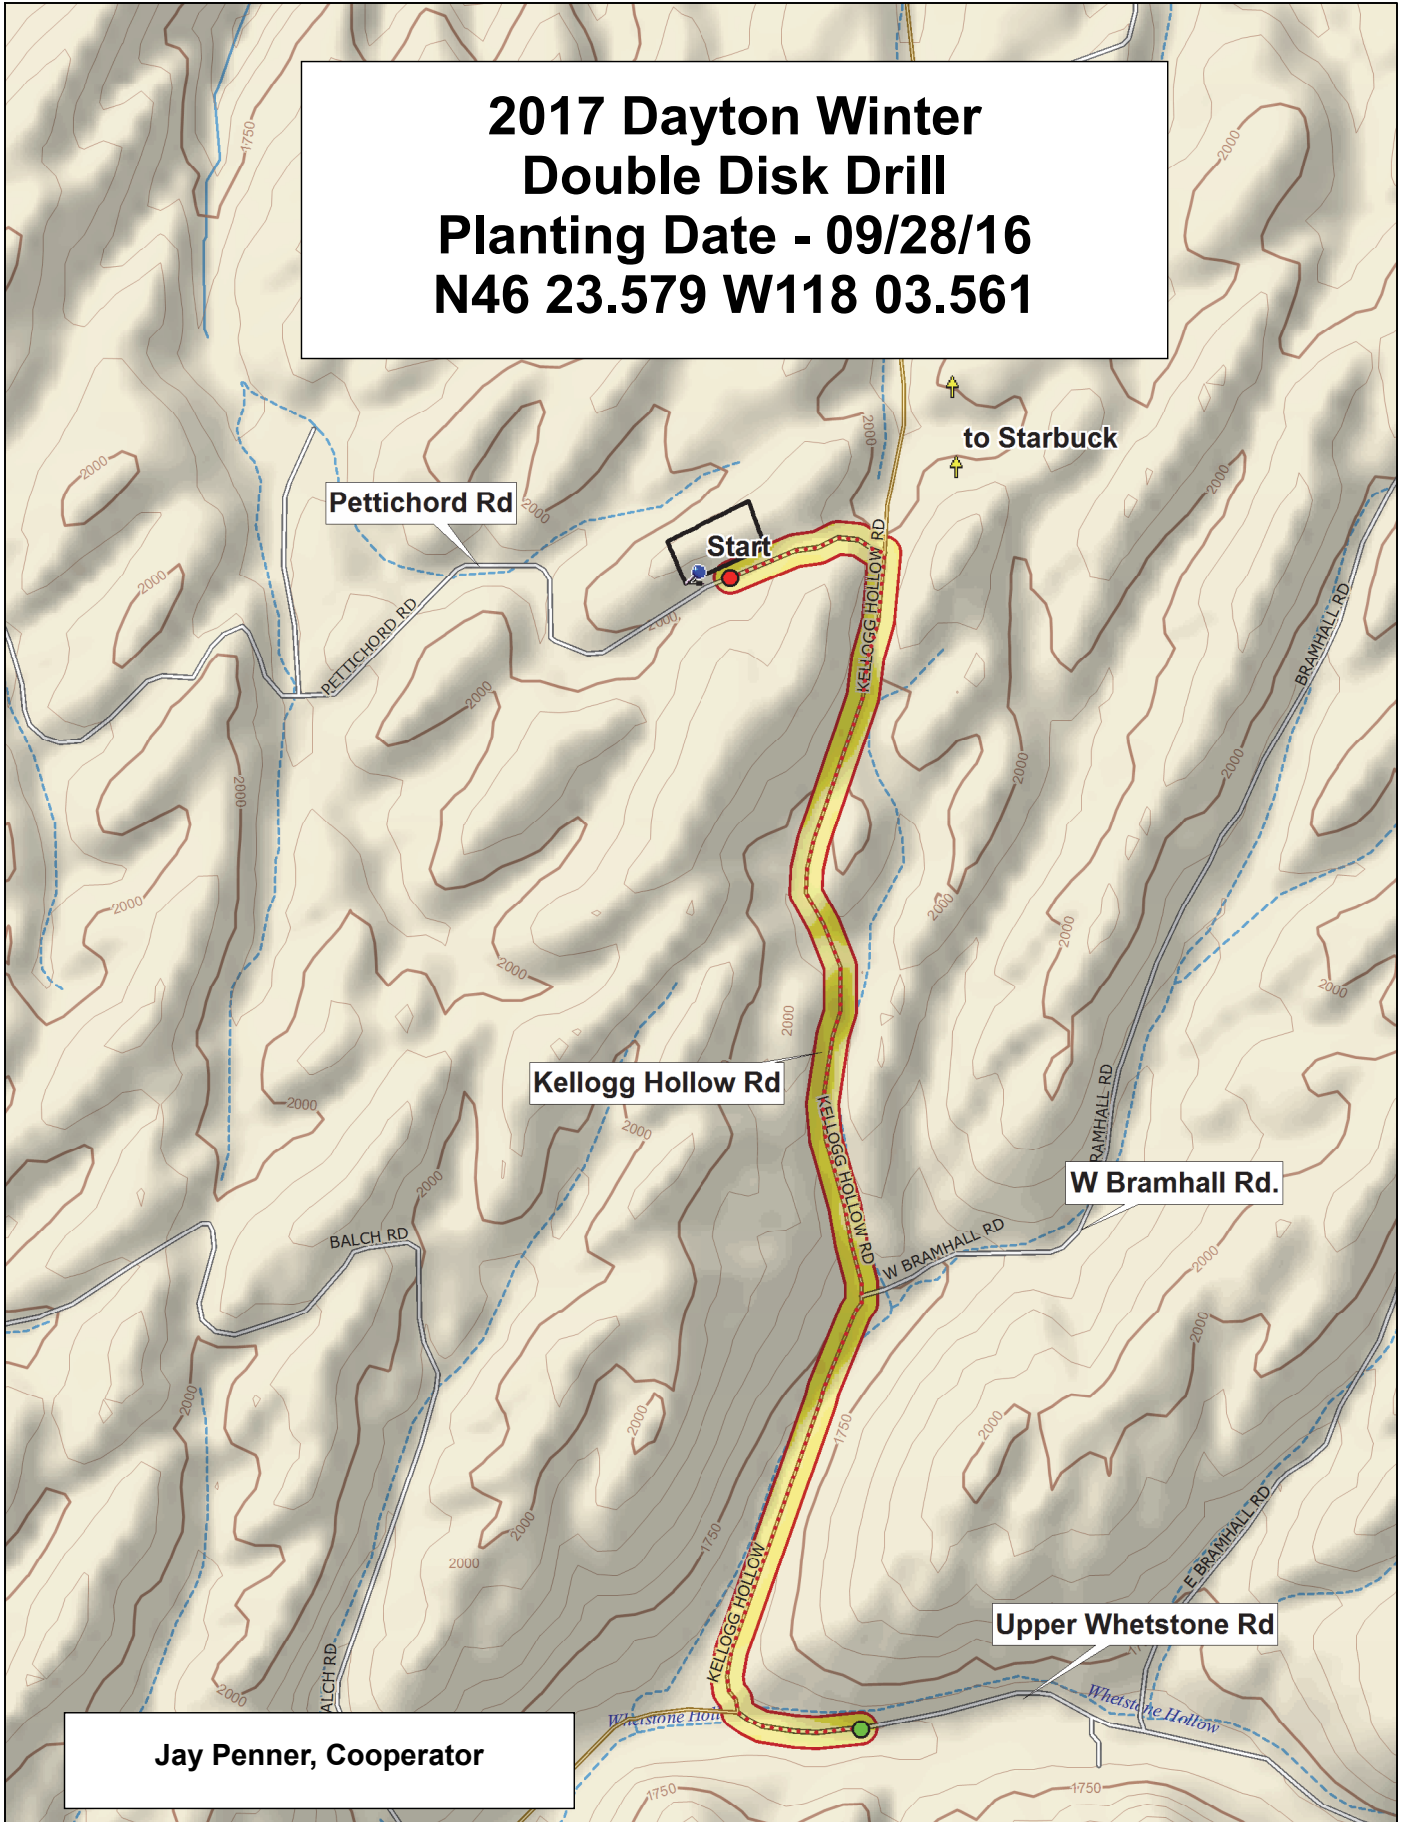

**2017 Dayton Winter
Double Disk Drill
Planting Date - 09/28/16
N46 23.579 W118 03.561**

Jay Penner, Cooperator

2017 Soft White Winter Wheat Trial, Dayton

9	OR2101043	IDN 07-28017B	OR2121086	SY Ovation	OR2130485	WA 8245	LWW14-73161	UI-WSU Huffman	SY 09PN062#18	SY 09PN005#25	UI Sparrow	WA 8232	WB1604	LWW14-73163	Jasper	Legion	IDN 09-15702A	Cara	Norwest Duet	SY 04PN066-7
8	KWS 145	Xerpha	LCS Drive	LWW14-71195	Puma	Norwest Tandem	Madsen	Bobtail	WB1783	ARS-Crescent	LWW14-72916	WB-528	WB1843	SY 09PN062#04	SY 46#16	IDN 02-29001A	SY 09PN008#72	Mary	ARS20040150-2C	WA 8234
7	IDN 06-03303B	Brundage 96	Rosalyn	Stephens	WB1529	YS-206	WB 456	SY 05PN100-63	IDN 09-08357A	LWW14-74143	OR2121252	ARSDH08028-44C	LCS Artdeco	SY 107	Tubbs 06	LCS Biancor	WA 8206	SY Assure	OR2121285	ARS-Selbu
6	Stephens	SY 09PN005#25	OR2121285	SY 04PN066-7	Rosalyn	SY 09PN008#72	OR2130485	WA 8232	Bobtail	Jasper	WB1843	UI-WSU Huffman	OR2101043	WA 8245	ARSDH08028-44C	Madsen	Brundage 96	LWW14-71195	LCS Drive	Mary
5	Xerpha	Norwest Tandem	ARS-Crescent	SY 107	KWS 145	LWW14-72916	Legion	Tubbs 06	WB1604	Puma	IDN 09-08357A	SY 09PN062#18	WB-528	WA 8234	SY 09PN062#04	SY Ovation	LCS Biancor	OR2121252	ARS20040150-2C	Norwest Duet
4	IDN 06-03303B	LCS Artdeco	WA 8206	Cara	LWW14-74143	SY 46#16	WB1783	LWW14-73163	YS-206	ARS-Selbu	WB 456	IDN 02-29001A	OR2121086	WB1529	IDN 07-28017B	SY Assure	LWW14-73161	UI Sparrow	IDN 09-15702A	SY 05PN100-63
3	WA 8234	IDN 09-08357A	Brundage 96	SY 09PN008#72	Cara	OR2121252	WA 8245	KWS 145	Jasper	SY 09PN005#25	SY 05PN100-63	Puma	WA 8232	LCS Artdeco	WB 456	LWW14-72916	SY 09PN062#18	LWW14-71195	Rosalyn	Norwest Tandem
2	YS-206	ARS20040150-2C	Xerpha	Norwest Duet	IDN 02-29001A	Stephens	OR2130485	WB1783	Madsen	SY 107	WB-528	OR2101043	Legion	UI Sparrow	WB1529	OR2121285	WB1843	LWW14-73161	IDN 09-15702A	ARS-Selbu
1	SY 09PN062#04	ARS-Crescent	LWW14-73163	LCS Biancor	Mary	ARSDH08028-44C	WB1604	Bobtail	OR2121086	IDN 07-28017B	UI-WSU Huffman	WA 8206	SY 04PN066-7	LWW14-74143	SY Assure	IDN 06-03303B	LCS Drive	Tubbs 06	SY 46#16	SY Ovation
	1	2	3	4	5	6	7	8	9	10	11	12	13	14	15	16	17	18	19	20

Entry	Name
1	KWS 145
2	LCS Artdeco
3	LCS Biancor
4	LCS Drive (LWW12-7105)
5	LWW14-71195
6	LWW14-72916
7	LWW14-73161
8	LWW14-73163
9	LWW14-74143
10	Bobtail
11	Mary
12	OR2101043
13	OR2121086
14	OR2121252
15	OR2121285
16	OR2130485
17	Rosalyn
18	Stephens
19	Tubbs 06
20	Norwest Duet (LOR-092)

Entry	Name
21	Norwest Tandem (LOR-334)
22	Legion
23	SY 04PN066-7
24	SY 05PN100-63
25	SY 09PN005#25
26	SY 09PN008#72
27	SY 46#16
28	SY 09PN062#04
29	SY 09PN062#18
30	SY 107
31	SY Assure
32	SY Ovation
33	Brundage 96
34	IDN 02-29001A
35	IDN 06-03303B
36	IDN 07-28017B
37	IDN 09-08357A
38	IDN 09-15702A
39	UI Sparrow (IDO1108DH)
40	UI-WSU Huffman

Entry	Name
41	ARS20040150-2C
42	ARS-Crescent
43	ARSDH08028-44C
44	ARS-Selbu
45	Cara
46	Madsen
47	WB 456
48	WB1529
49	WB1604
50	WB1783
51	WB1843
52	WB-528
53	Jasper
54	Puma
55	WA 8206
56	WA 8232
57	WA 8234
58	WA 8245
59	Xerpha
60	YS-206

3 Replications, Alpha-Lattice Design

<http://variety.wsu.edu>

	Common
	Club

Planting Date
28-Sep

B	2017 OSU-WSU SW Winter	B	2017 OSU-WSU HR Winter	B	2017 CL+	B	2017 Blend	B	2017 AYNW	B
	1		1		1		1		1	
	20		8		8		6		14