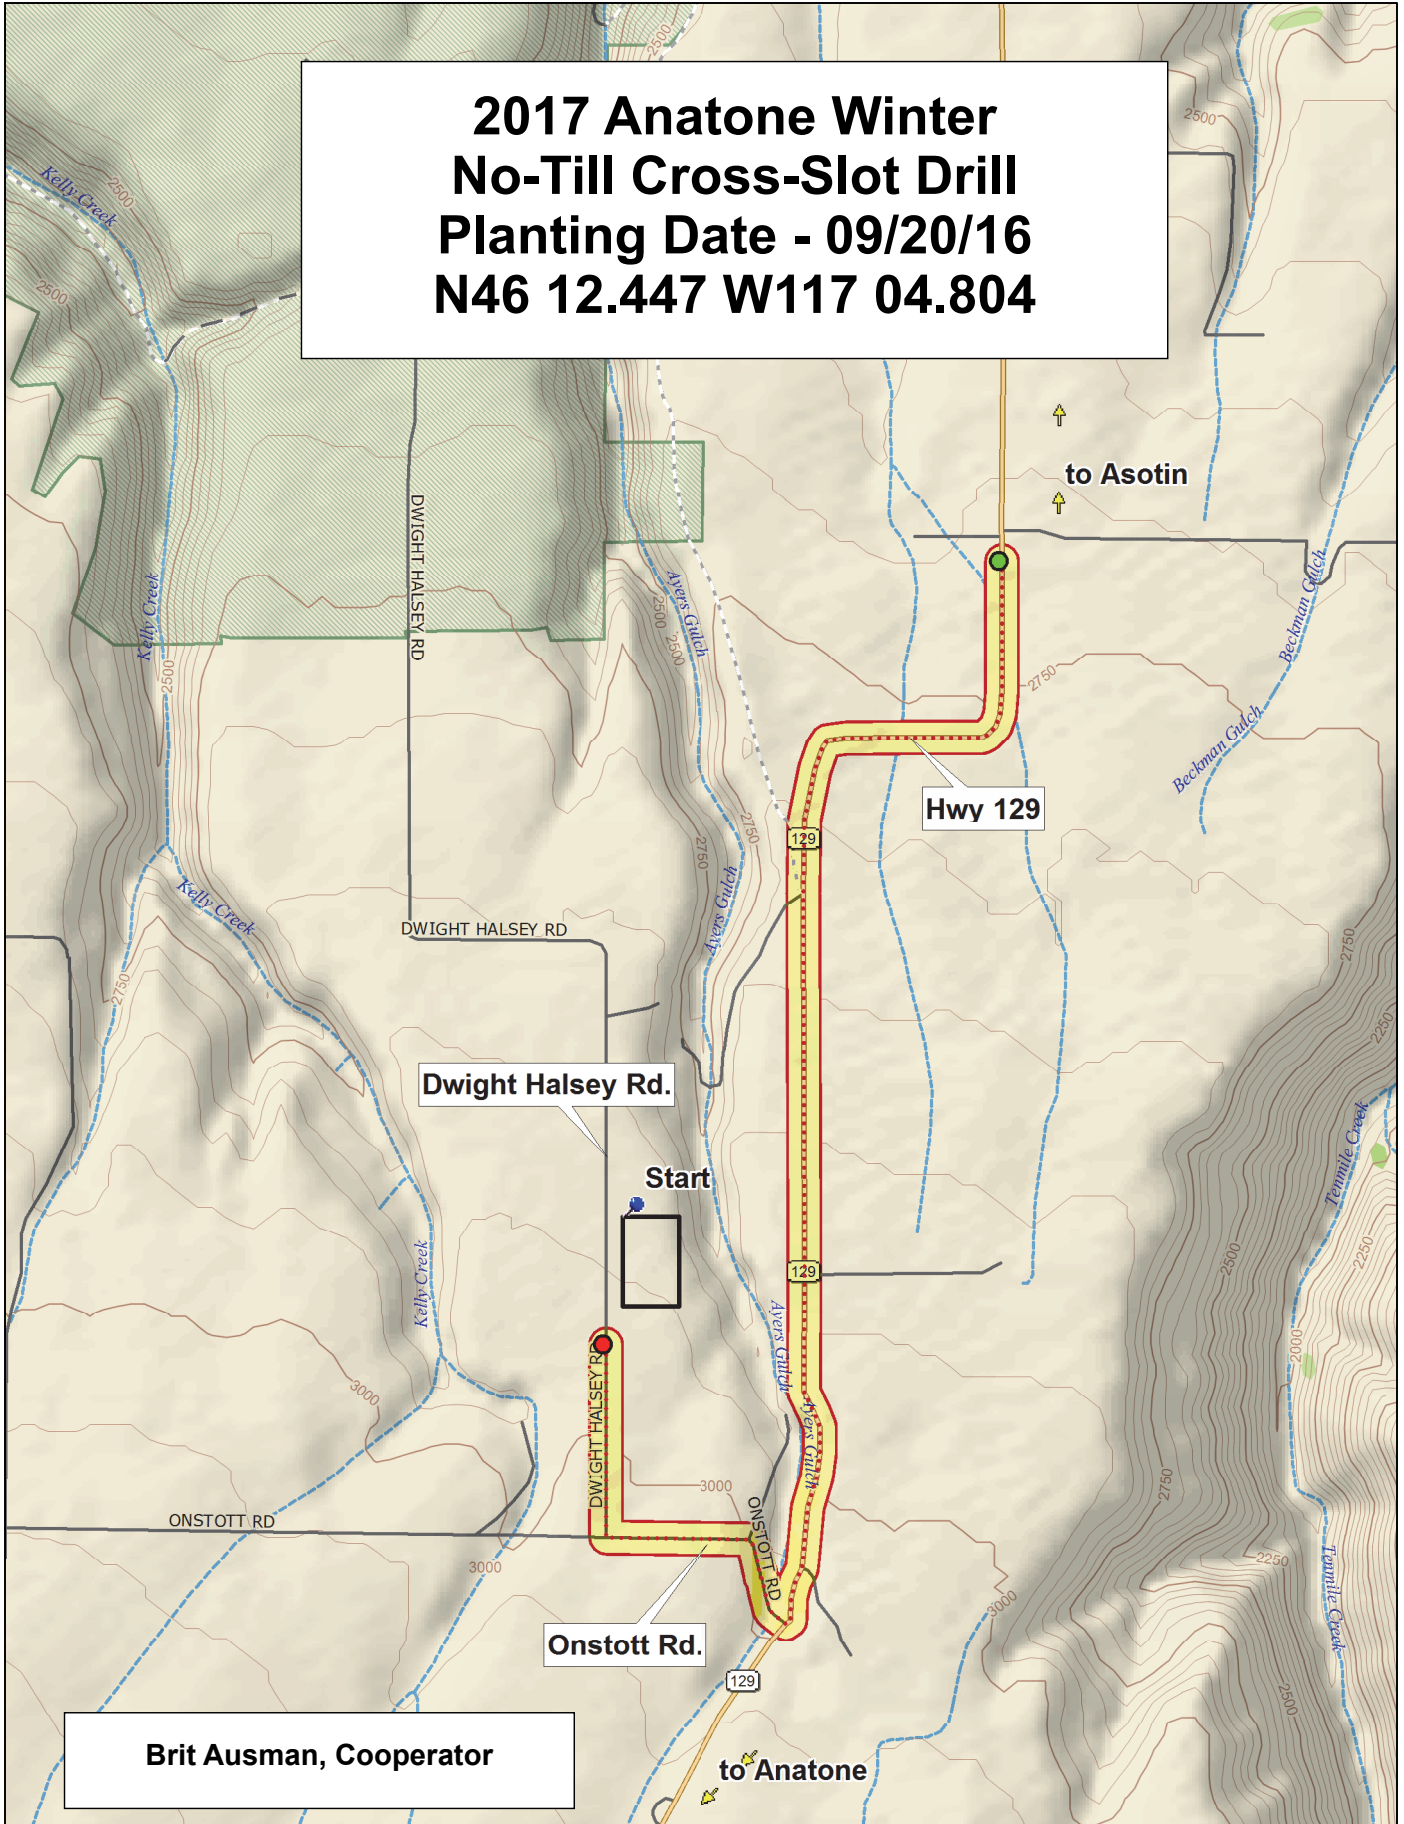

**2017 Anatone Winter  
No-Till Cross-Slot Drill  
Planting Date - 09/20/16  
N46 12.447 W117 04.804**

**Brit Ausman, Cooperator**

## 2017 Hard Winter Wheat Trial, Anatone

Border	9	WA 8247	LCS Colonia	Mandala	SY Clearstone CL2	SY Touchstone	Keldin	Border
	8	Farnum	XA4104	AP503 CL2	XA4103	WB-Arrowhead	WA 8273	
	7	LWW14-73915	WA 8272	LCS Jet	Sequoia	WB4623CLP	Whetstone	
	6	LWW14-73915	Keldin	WB4623CLP	AP503 CL2	Mandala	WA 8272	
	5	SY Clearstone CL2	Farnum	Sequoia	Whetstone	LCS Colonia	XA4103	
	4	XA4104	WB-Arrowhead	LCS Jet	WA 8273	SY Touchstone	WA 8247	
	3	SY Touchstone	Sequoia	XA4104	WB4623CLP	WB-Arrowhead	LCS Colonia	
	2	Whetstone	WA 8272	Keldin	Farnum	XA4103	LCS Jet	
	1	AP503 CL2	WA 8247	LWW14-73915	SY Clearstone CL2	WA 8273	Mandala	
		1	2	3	4	5	6	

### 3 Replications, Alpha-Lattice Design

<http://variety.wsu.edu>

Planting Date
20-Sep

		<b>2017 SW Winter</b>		<b>2017 HR Winter</b>	
B	1	16	B	1	6
B			B		B