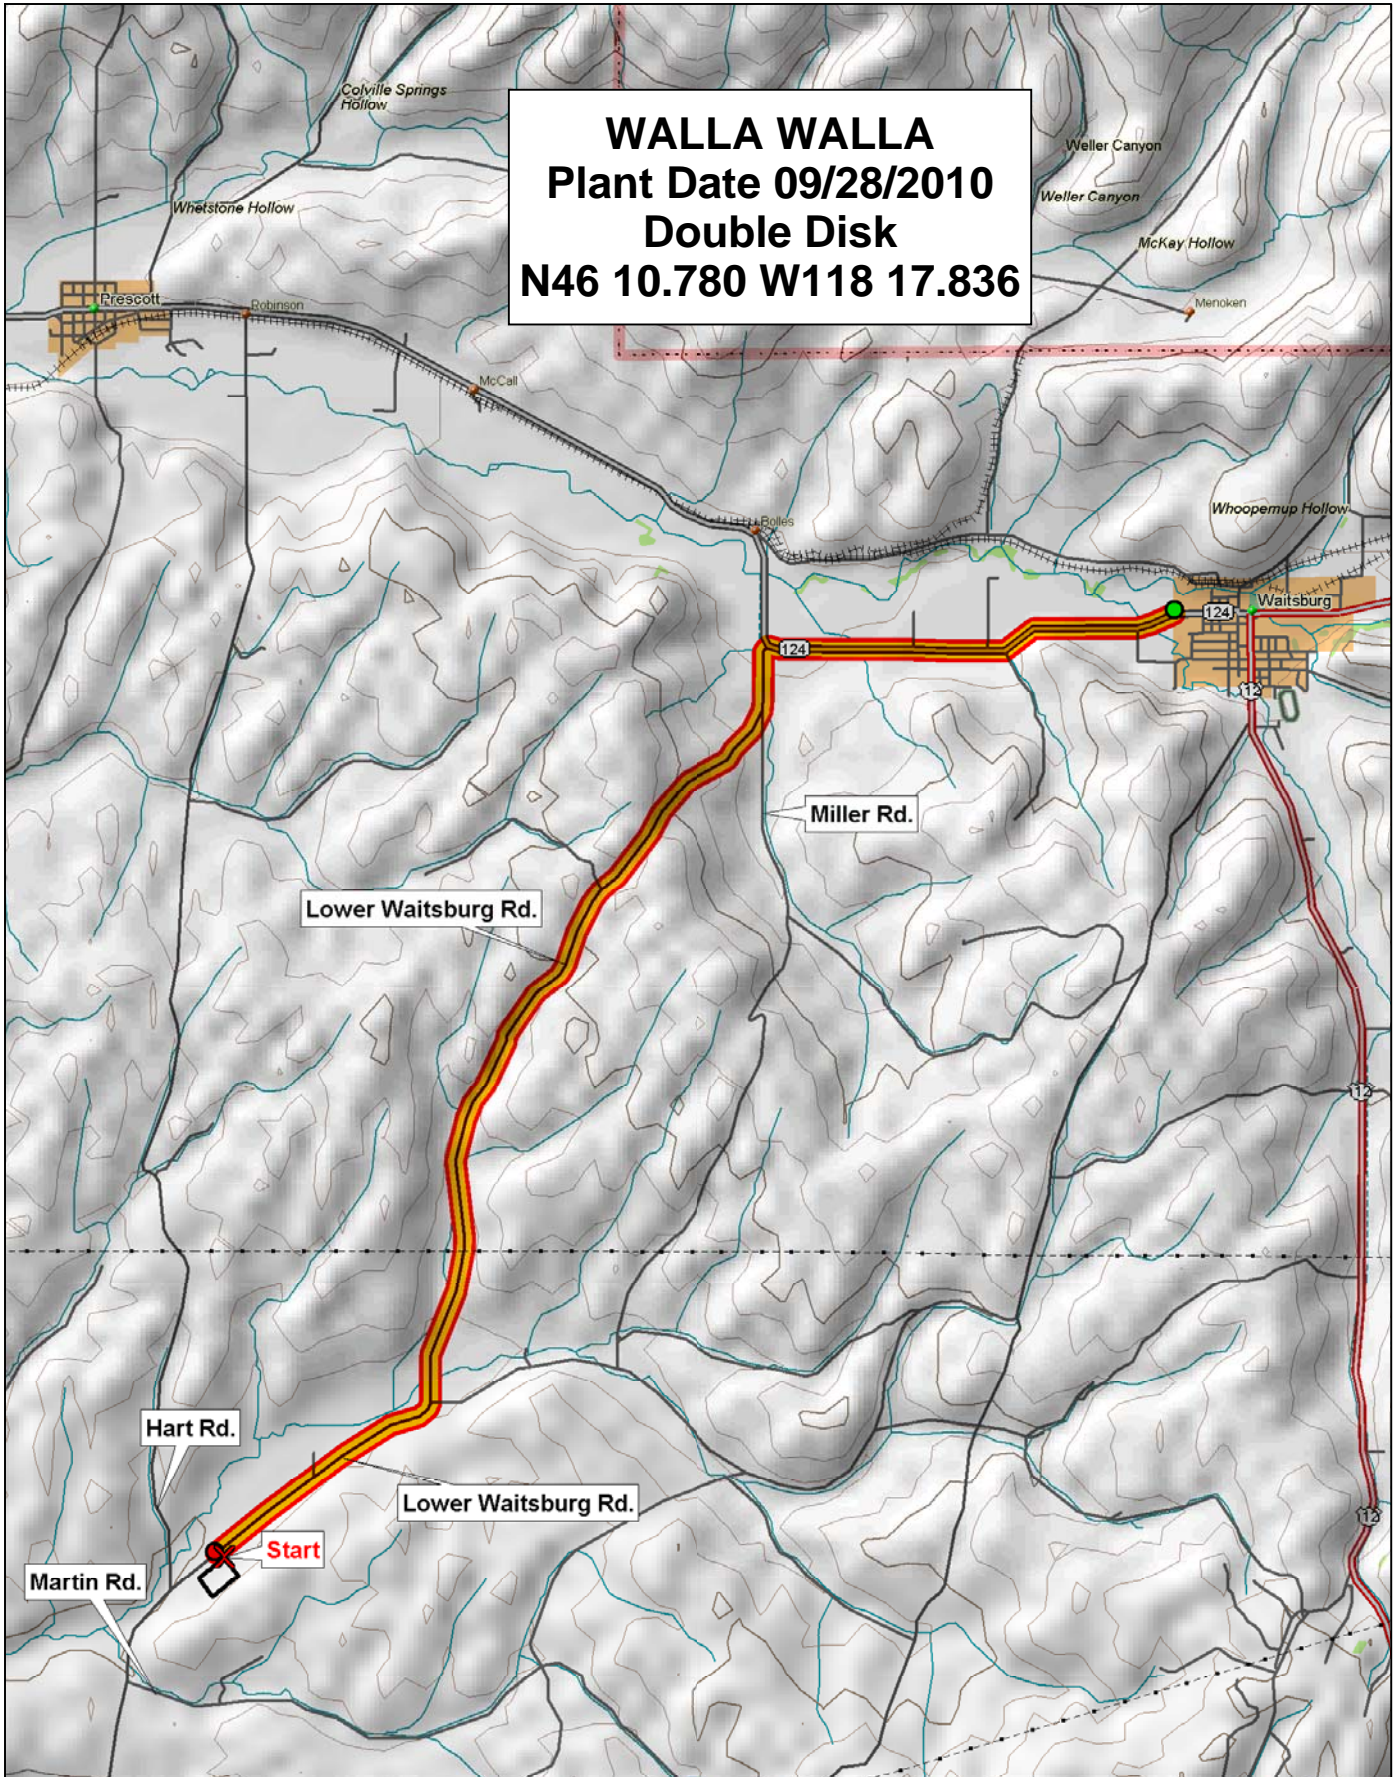

WALLA WALLA
Plant Date 09/28/2010
Double Disk
N46 10.780 W118 17.836

© 2001 DeLorme. Topo USA® 3.0

Zoom Level: 11-3 Datum: WGS84

Scale 1 : 81 250

1" = 1.28 mi

2011 WSU Winter Wheat Variety Trials

Range	Planting Date Trial												Soft White Winter Variety Trial																				Hard Winter Variety Trial												
9	Border													50	13	46	28	37	43	49	24	36	1	18	10	14	11	32	40	39	52	27	44	Border	13	10	9	15	17	26	27	1	30	3	Border
8		15	42	30	17	45	59	33	7	19	31	8	6	60	12	57	5	51	16	56	25	2	8	7	16	6	4	12	20	14	24														
7		21	34	54	26	23	48	53	38	58	47	22	4	55	35	9	2	3	20	41	29	25	5	29	19	23	22	11	28	21	18														
6		10	49	28	25	44	34	46	40	18	36	52	58	13	24	22	47	35	1	17	41	27	10	12	29	8	17	11	19	1	4														
5		48	19	30	8	3	38	27	43	9	32	60	15	5	31	26	11	37	56	21	57	16	14	9	5	22	25	30	24	28	6														
4		7	16	50	23	14	4	39	20	42	53	29	51	54	59	12	33	6	55	45	2	2	26	13	21	20	18	7	15	23	3														
3		48	4	11	49	27	39	43	5	37	10	24	40	50	55	47	38	3	12	7	42	8	21	15	30	14	23	4	9	2	28														
2		20	59	16	8	34	56	32	26	28	6	29	53	44	9	30	22	41	45	57	31	19	6	13	3	12	18	1	10	24	5														
1		35	58	2	15	36	21	25	33	17	60	46	54	14	1	52	23	18	19	13	51	11	27	20	25	16	7	26	17	22	29														
Row	1	2	3	4	5	6	7	8	9	10	11	12	1	2	3	4	5	6	7	8	9	10	11	12	13	14	15	16	17	18	19	20	1	2	3	4	5	6	7	8	9	10			

2011-SW Winter Wheat Trial

Entry	Name	Class
1	Coda	WC
2	Chukar	WC
3	Cara	WC
4	Bruehl	WC
5	ARS970075-3C	WC
6	ARS970163-4C	WC
7	ARS97230-6C	WC
8	ARS98X402-1C	WC
9	Cara +25%	WC
10	Chukar +25%	WC
11	Madsen	SWW
12	Eltan	SWW
13	Rod	SWW
14	Finch	SWW
15	Masami	SWW
16	Xerpha	SWW
17	WA 8114	SWW
18	WA 8116	SWW
19	WA 8092	SWW
20	WA 8094	SWW
21	WA8134	SWW
22	WA8135	SWW
23	WA8136	SWW
24	ARS960277L	SWW
25	ARS970161-3L	SWW
26	IDO663	SWW
27	Bruneau	SWW
28	Bitterroot	SWW
29	Lambert	SWW
30	Brundage 96	SWW