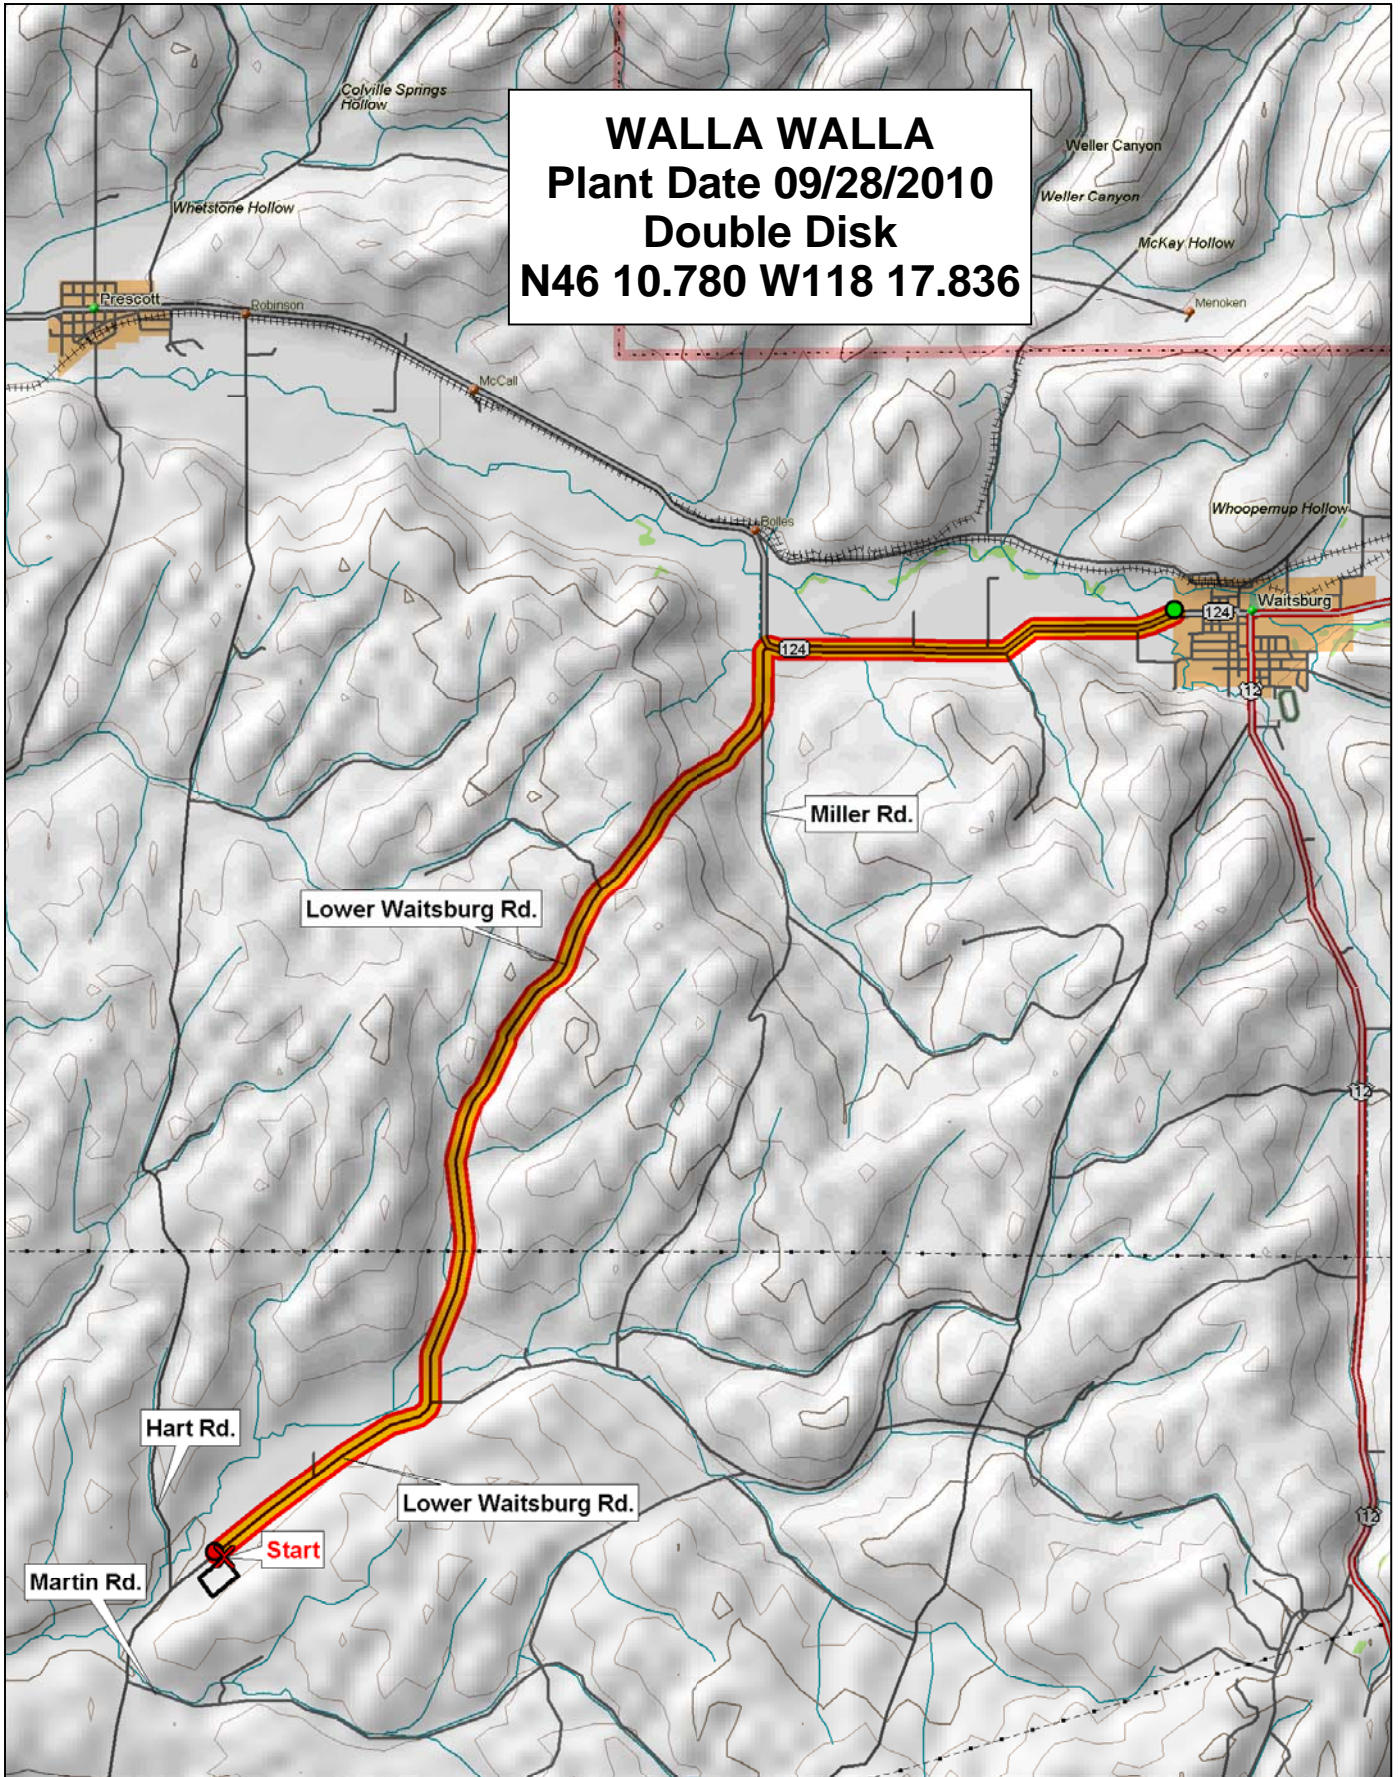

**WALLA WALLA**  
**Plant Date 09/28/2010**  
**Double Disk**  
**N46 10.780 W118 17.836**

© 2001 DeLorme. Topo USA® 3.0

Zoom Level: 11-3 Datum: WGS84

Scale 1 : 81 250

1" = 1.28 mi

## 2011 WSU Winter Wheat Variety Trials

Range

## 2011-SW Winter Wheat Trial

Entry	Name	Class
1	Coda	WC
2	Chukar	WC
3	Cara	WC
4	Bruehl	WC
5	ARS970075-3C	WC
6	ARS970163-4C	WC
7	ARS97230-6C	WC
8	ARS98X402-1C	WC
9	Cara +25%	WC
10	Chukar +25%	WC
11	Madsen	SWW
12	Eltan	SWW
13	Rod	SWW
14	Finch	SWW
15	Masami	SWW
16	Xerpha	SWW
17	WA 8114	SWW
18	WA 8116	SWW
19	WA 8092	SWW
20	WA 8094	SWW
21	WA8134	SWW
22	WA8135	SWW
23	WA8136	SWW
24	ARS960277L	SWW
25	ARS970161-3L	SWW
26	IDO663	SWW
27	Bruneau	SWW
28	Bitterroot	SWW
29	Lambert	SWW
30	Brundage 96	SWW