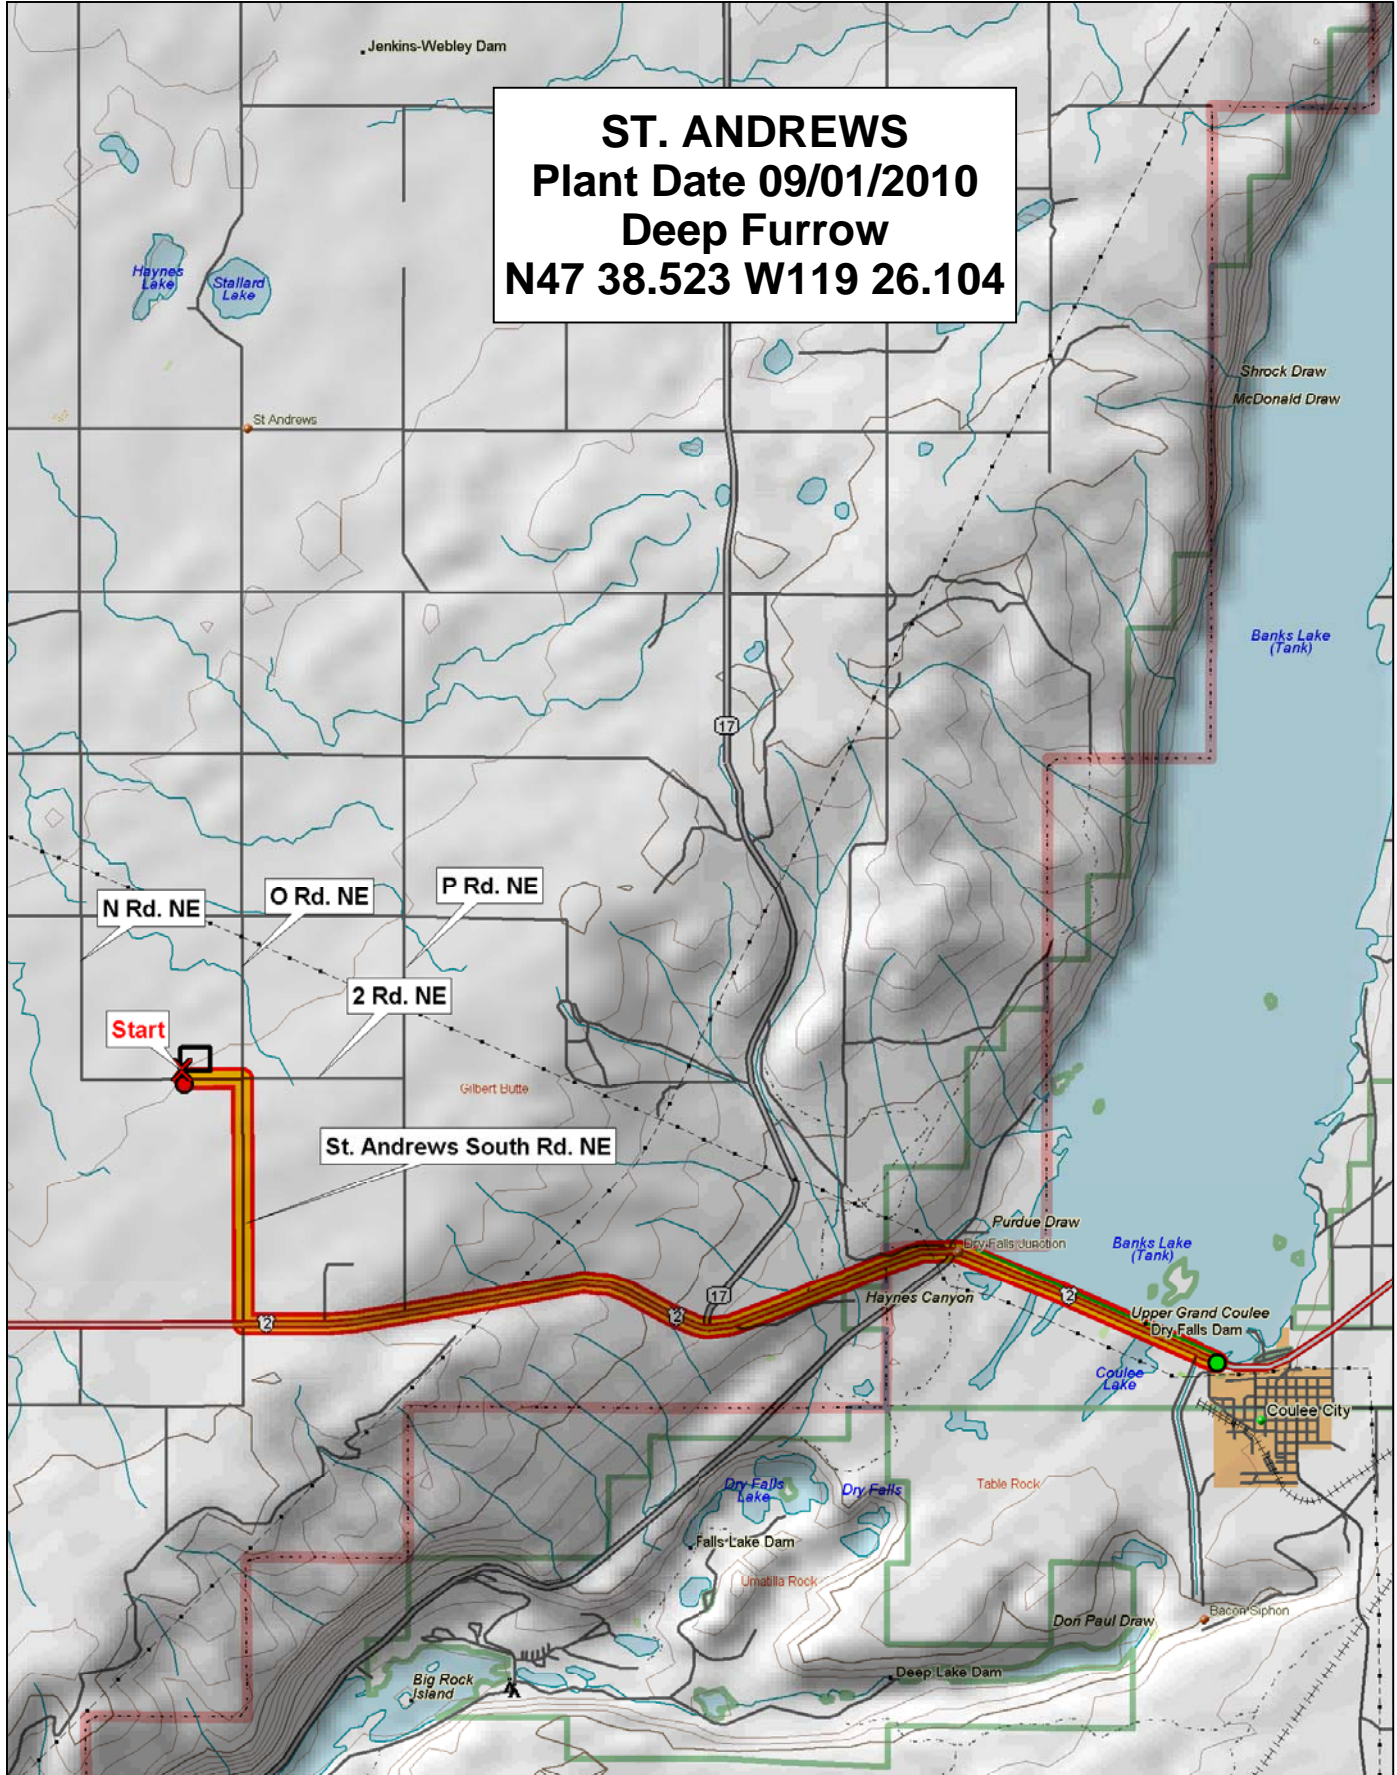

**ST. ANDREWS**  
**Plant Date 09/01/2010**  
**Deep Furrow**  
**N47 38.523 W119 26.104**

© 2001 DeLorme. Topo USA® 3.0  
 Zoom Level: 11-4 Datum: WGS84

Scale 1 : 75 000  
 1" = 119.4 m

## 2011 WSU Winter Wheat Variety Trials

Range

## 2011-SW Winter Wheat Trial

Entry	Name	Class
1	Coda	WC
2	Chukar	WC
3	Cara	WC
4	Bruehl	WC
5	ARS970075-3C	WC
6	ARS970163-4C	WC
7	ARS97230-6C	WC
8	ARS98X402-1C	WC
9	Cara +25%	WC
10	Chukar +25%	WC
11	Madsen	SWW
12	Eltan	SWW
13	Rod	SWW
14	Finch	SWW
15	Masami	SWW
16	Xerpha	SWW
17	WA 8114	SWW
18	WA 8116	SWW
19	WA 8092	SWW
20	WA 8094	SWW
21	WA8134	SWW
22	WA8135	SWW
23	WA8136	SWW
24	ARS960277L	SWW
25	ARS970161-3L	SWW
26	IDO663	SWW
27	Bruneau	SWW
28	Bitterroot	SWW
29	Lambert	SWW
30	Brundage 96	SWW