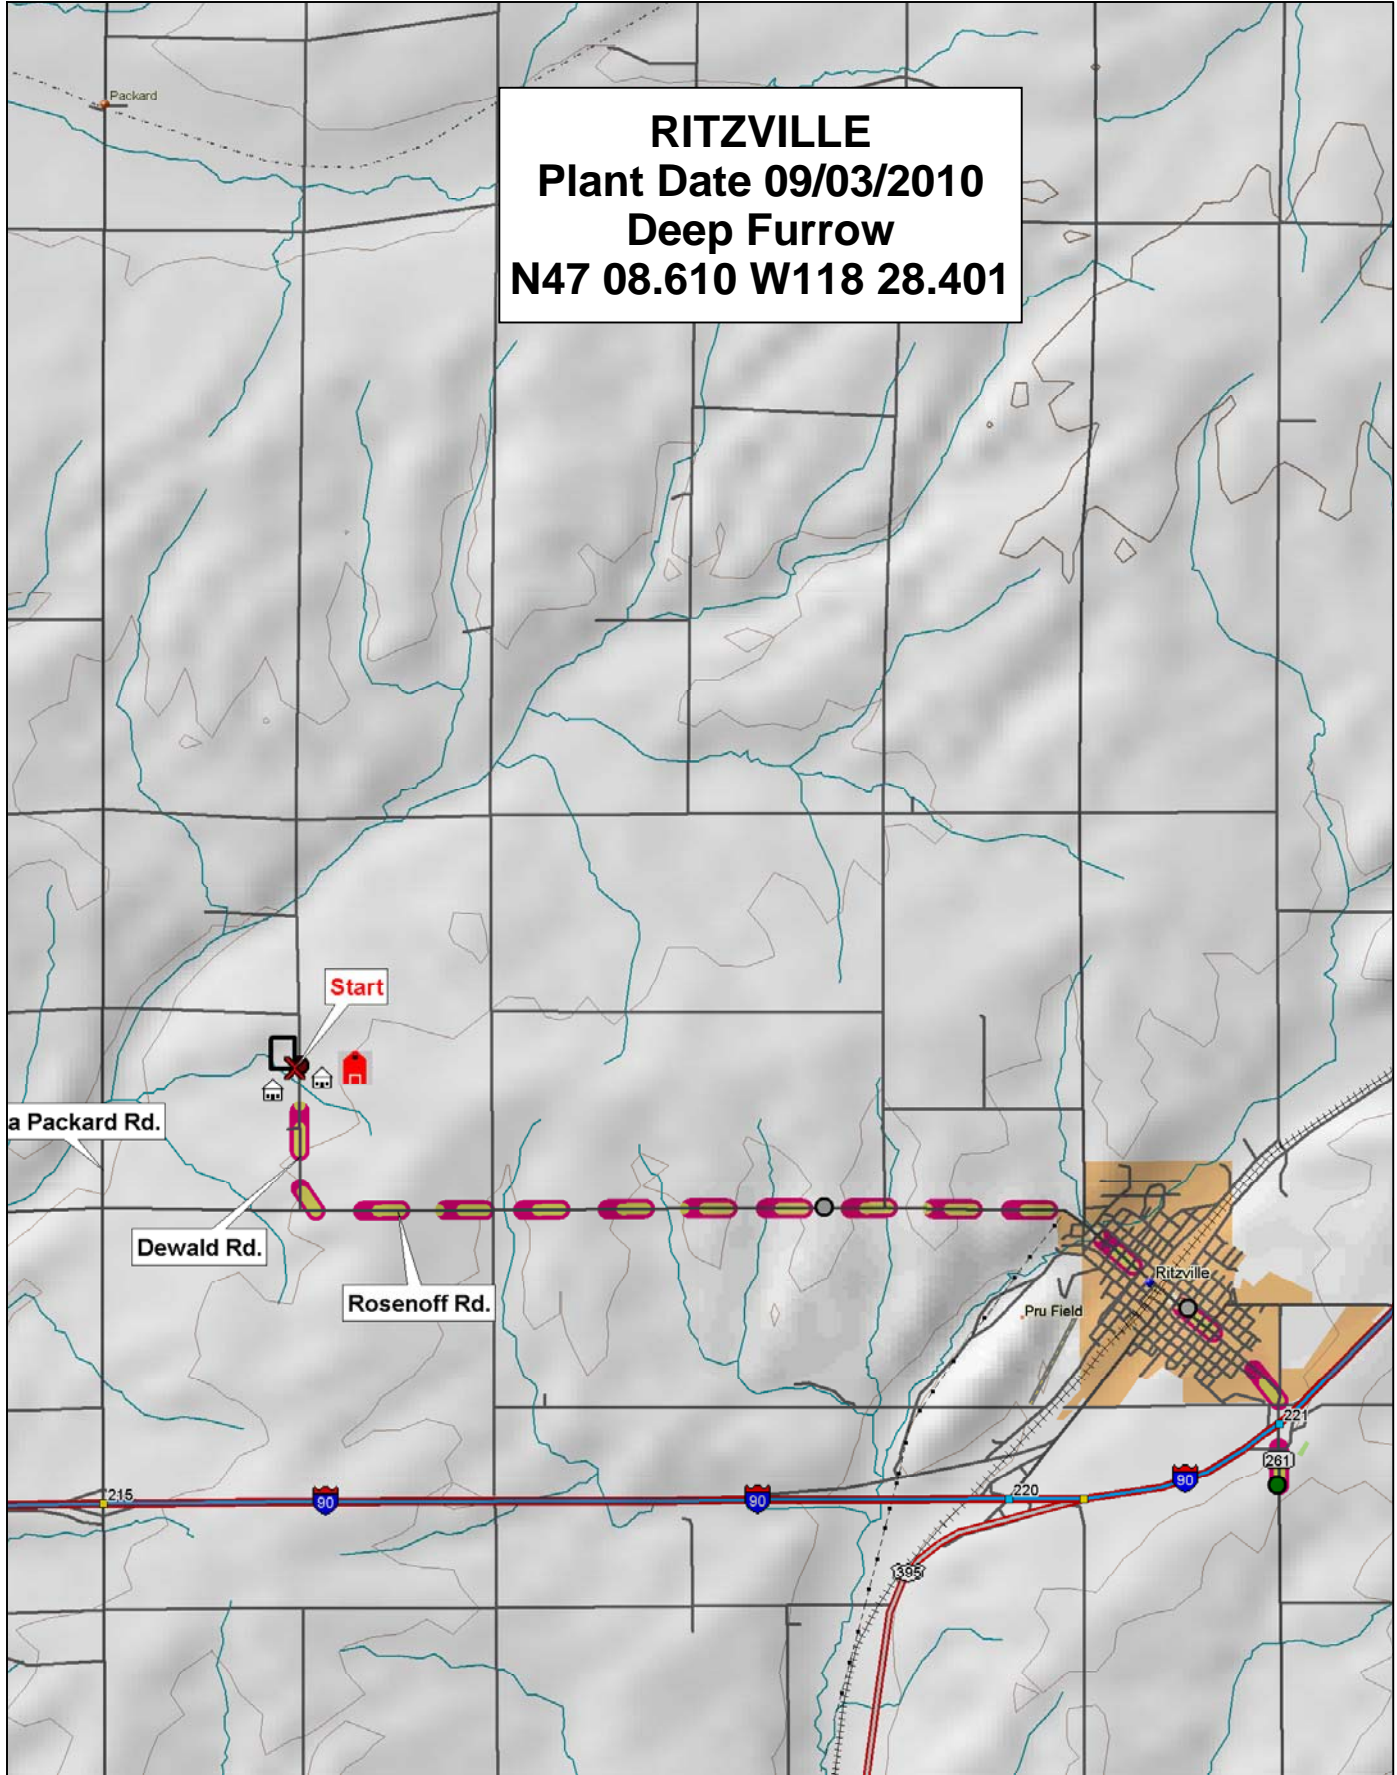

RITZVILLE
Plant Date 09/03/2010
Deep Furrow
N47 08.610 W118 28.401

© 2001 DeLorme. Topo USA® 3.0
 Zoom Level: 11-6 Datum: WGS84

Scale 1" = 62,500
 1" = 5,208.33 ft

2011 WSU Winter Wheat Variety Trials

Range

Soft White Winter Variety Trial

Hard Winter Variety Trial

9	Border	50	13	46	28	37	43	49	24	36	1	18	10	14	11	32	40	39	52	27	44	Border	13	10	9	15	17	26	27	1	30	3	Border
8		15	42	30	17	45	59	33	7	19	31	8	6	60	12	57	5	51	16	56	25		2	8	7	16	6	4	12	20	14	24	
7		21	34	54	26	23	48	53	38	58	47	22	4	55	35	9	2	3	20	41	29		25	5	29	19	23	22	11	28	21	18	
6		10	49	28	25	44	34	46	40	18	36	52	58	13	24	22	47	35	1	17	41		27	10	12	29	8	17	11	19	1	4	
5		48	19	30	8	3	38	27	43	9	32	60	15	5	31	26	11	37	56	21	57		16	14	9	5	22	25	30	24	28	6	
4		7	16	50	23	14	4	39	20	42	53	29	51	54	59	12	33	6	55	45	2		2	26	13	21	20	18	7	15	23	3	
3		48	4	11	49	27	39	43	5	37	10	24	40	50	55	47	38	3	12	7	42		8	21	15	30	14	23	4	9	2	28	
2		20	59	16	8	34	56	32	26	28	6	29	53	44	9	30	22	41	45	57	31		19	6	13	3	12	18	1	10	24	5	
1		35	58	2	15	36	21	25	33	17	60	46	54	14	1	52	23	18	19	13	51		11	27	20	25	16	7	26	17	22	29	
Row		1	2	3	4	5	6	7	8	9	10	11	12	13	14	15	16	17	18	19	20		1	2	3	4	5	6	7	8	9	10	

2011-SW Winter Wheat Trial

Entry	Name	Class
1	Coda	WC
2	Chukar	WC
3	Cara	WC
4	Bruehl	WC
5	ARS970075-3C	WC
6	ARS970163-4C	WC
7	ARS97230-6C	WC
8	ARS98X402-1C	WC
9	Cara +25%	WC
10	Chukar +25%	WC
11	Madsen	SWW
12	Eltan	SWW
13	Rod	SWW
14	Finch	SWW
15	Masami	SWW
16	Xerpha	SWW
17	WA 8114	SWW
18	WA 8116	SWW
19	WA 8092	SWW
20	WA 8094	SWW
21	WA8134	SWW
22	WA8135	SWW
23	WA8136	SWW
24	ARS960277L	SWW
25	ARS970161-3L	SWW
26	IDO663	SWW
27	Bruneau	SWW
28	Bitterroot	SWW
29	Lambert	SWW
30	Brundage 96	SWW