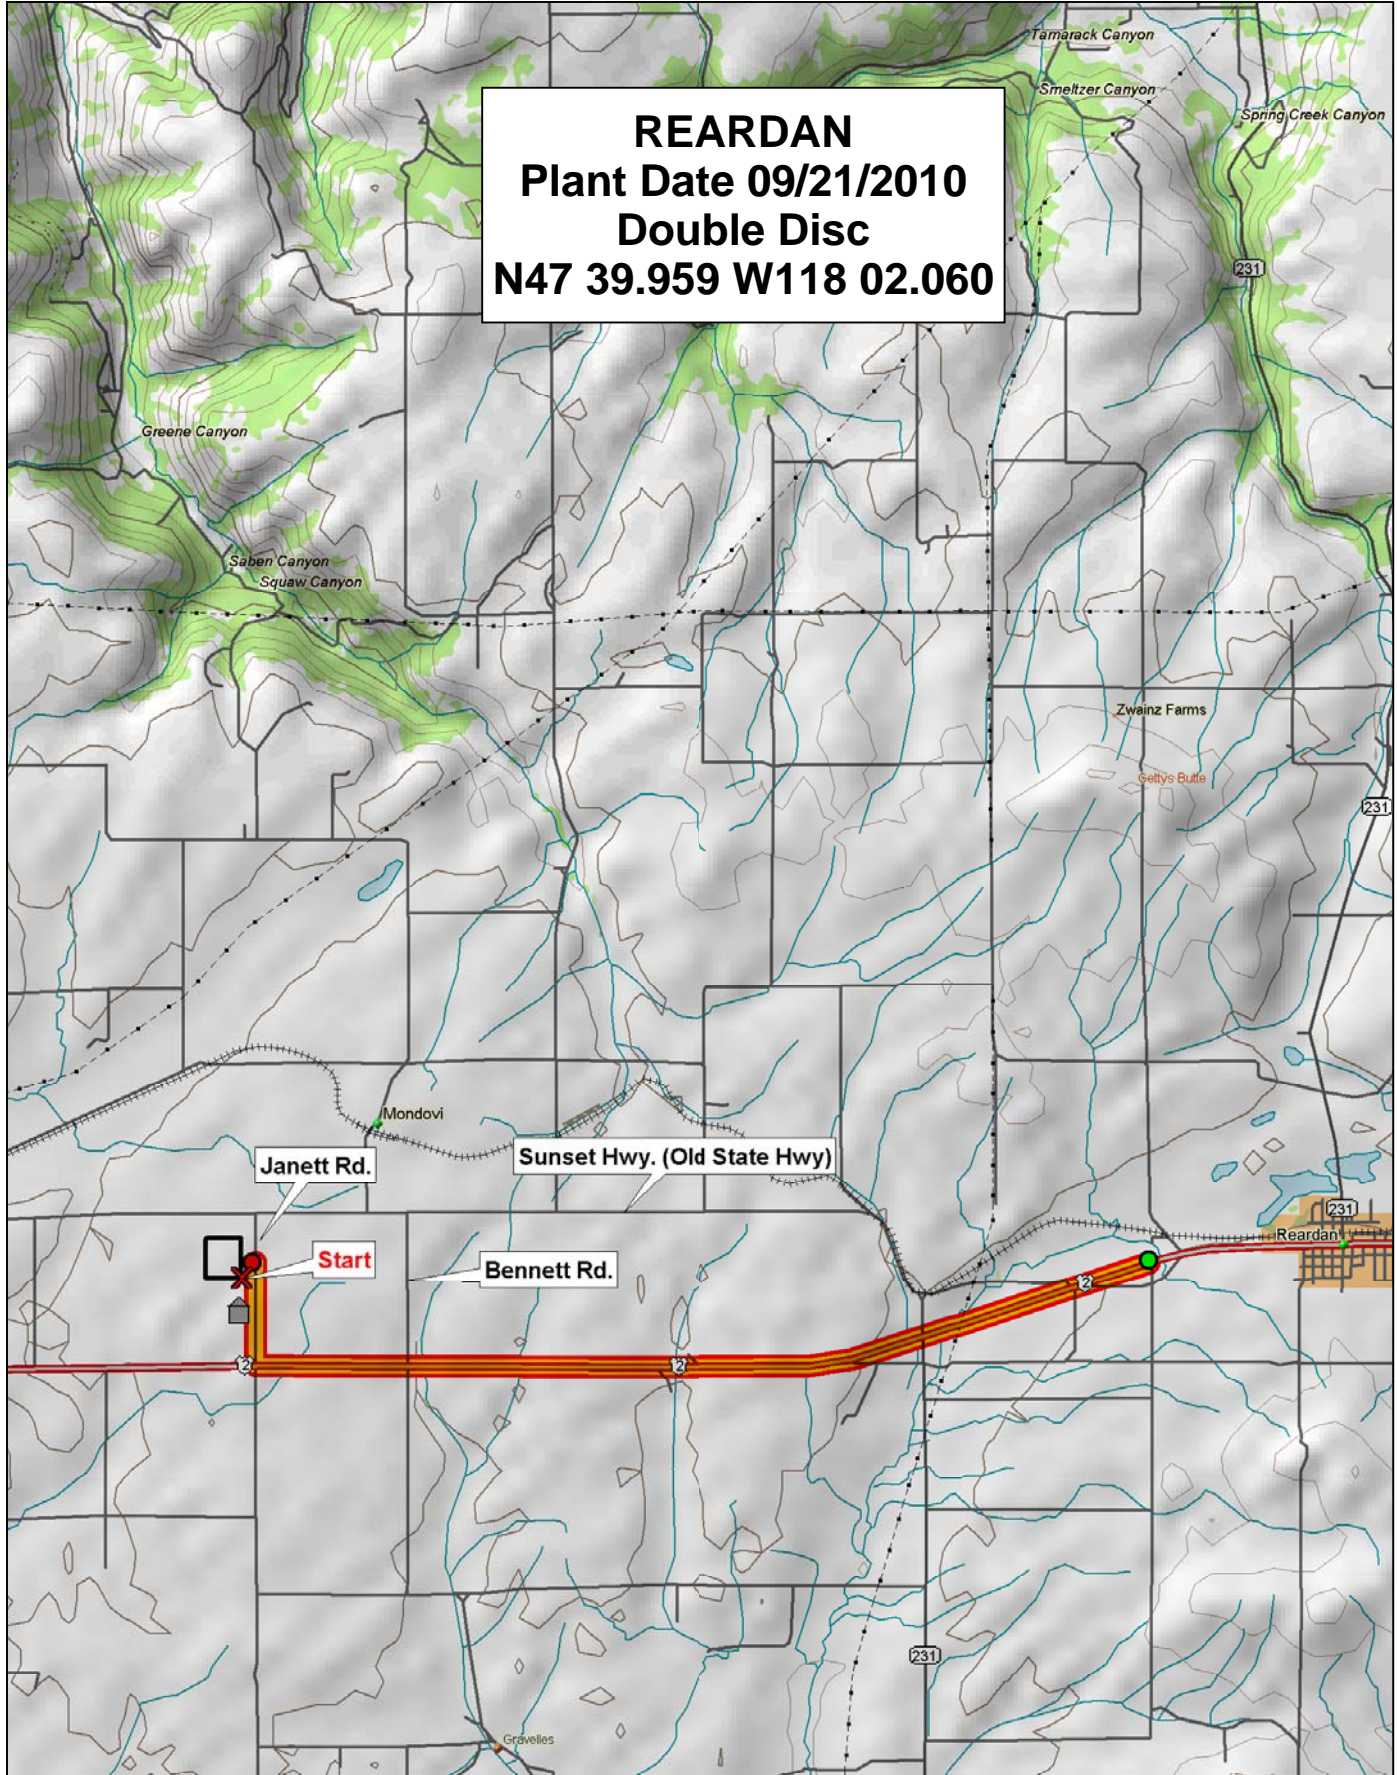

REARDAN
Plant Date 09/21/2010
Double Disc
N47 39.959 W118 02.060

© 2001 DeLorme. Topo USA® 3.0
Zoom Level: 11-3 Datum: WGS84

Scale 1" = 81.250'
1" = 1.28 mi

2011 WSU Winter Wheat Variety Trials

Range

Soft White Winter Variety Trial

Hard Winter Variety Trial

9	Border	50	13	46	28	37	43	49	24	36	1	18	10	14	11	32	40	39	52	27	44	Border	13	10	9	15	17	26	27	1	30	3	Border
8		15	42	30	17	45	59	33	7	19	31	8	6	60	12	57	5	51	16	56	25		2	8	7	16	6	4	12	20	14	24	
7		21	34	54	26	23	48	53	38	58	47	22	4	55	35	9	2	3	20	41	29		25	5	29	19	23	22	11	28	21	18	
6		10	49	28	25	44	34	46	40	18	36	52	58	13	24	22	47	35	1	17	41		27	10	12	29	8	17	11	19	1	4	
5		48	19	30	8	3	38	27	43	9	32	60	15	5	31	26	11	37	56	21	57		16	14	9	5	22	25	30	24	28	6	
4		7	16	50	23	14	4	39	20	42	53	29	51	54	59	12	33	6	55	45	2		2	26	13	21	20	18	7	15	23	3	
3		48	4	11	49	27	39	43	5	37	10	24	40	50	55	47	38	3	12	7	42		8	21	15	30	14	23	4	9	2	28	
2		20	59	16	8	34	56	32	26	28	6	29	53	44	9	30	22	41	45	57	31		19	6	13	3	12	18	1	10	24	5	
1		35	58	2	15	36	21	25	33	17	60	46	54	14	1	52	23	18	19	13	51		11	27	20	25	16	7	26	17	22	29	
Row		1	2	3	4	5	6	7	8	9	10	11	12	13	14	15	16	17	18	19	20		1	2	3	4	5	6	7	8	9	10	

2011-SW Winter Wheat Trial

Entry	Name	Class
1	Coda	WC
2	Chukar	WC
3	Cara	WC
4	Bruehl	WC
5	ARS970075-3C	WC
6	ARS970163-4C	WC
7	ARS97230-6C	WC
8	ARS98X402-1C	WC
9	Cara +25%	WC
10	Chukar +25%	WC
11	Madsen	SWW
12	Eltan	SWW
13	Rod	SWW
14	Finch	SWW
15	Masami	SWW
16	Xerpha	SWW
17	WA 8114	SWW
18	WA 8116	SWW
19	WA 8092	SWW
20	WA 8094	SWW
21	WA8134	SWW
22	WA8135	SWW
23	WA8136	SWW
24	ARS960277L	SWW
25	ARS970161-3L	SWW
26	IDO663	SWW
27	Bruneau	SWW
28	Bitterroot	SWW
29	Lambert	SWW
30	Brundage 96	SWW