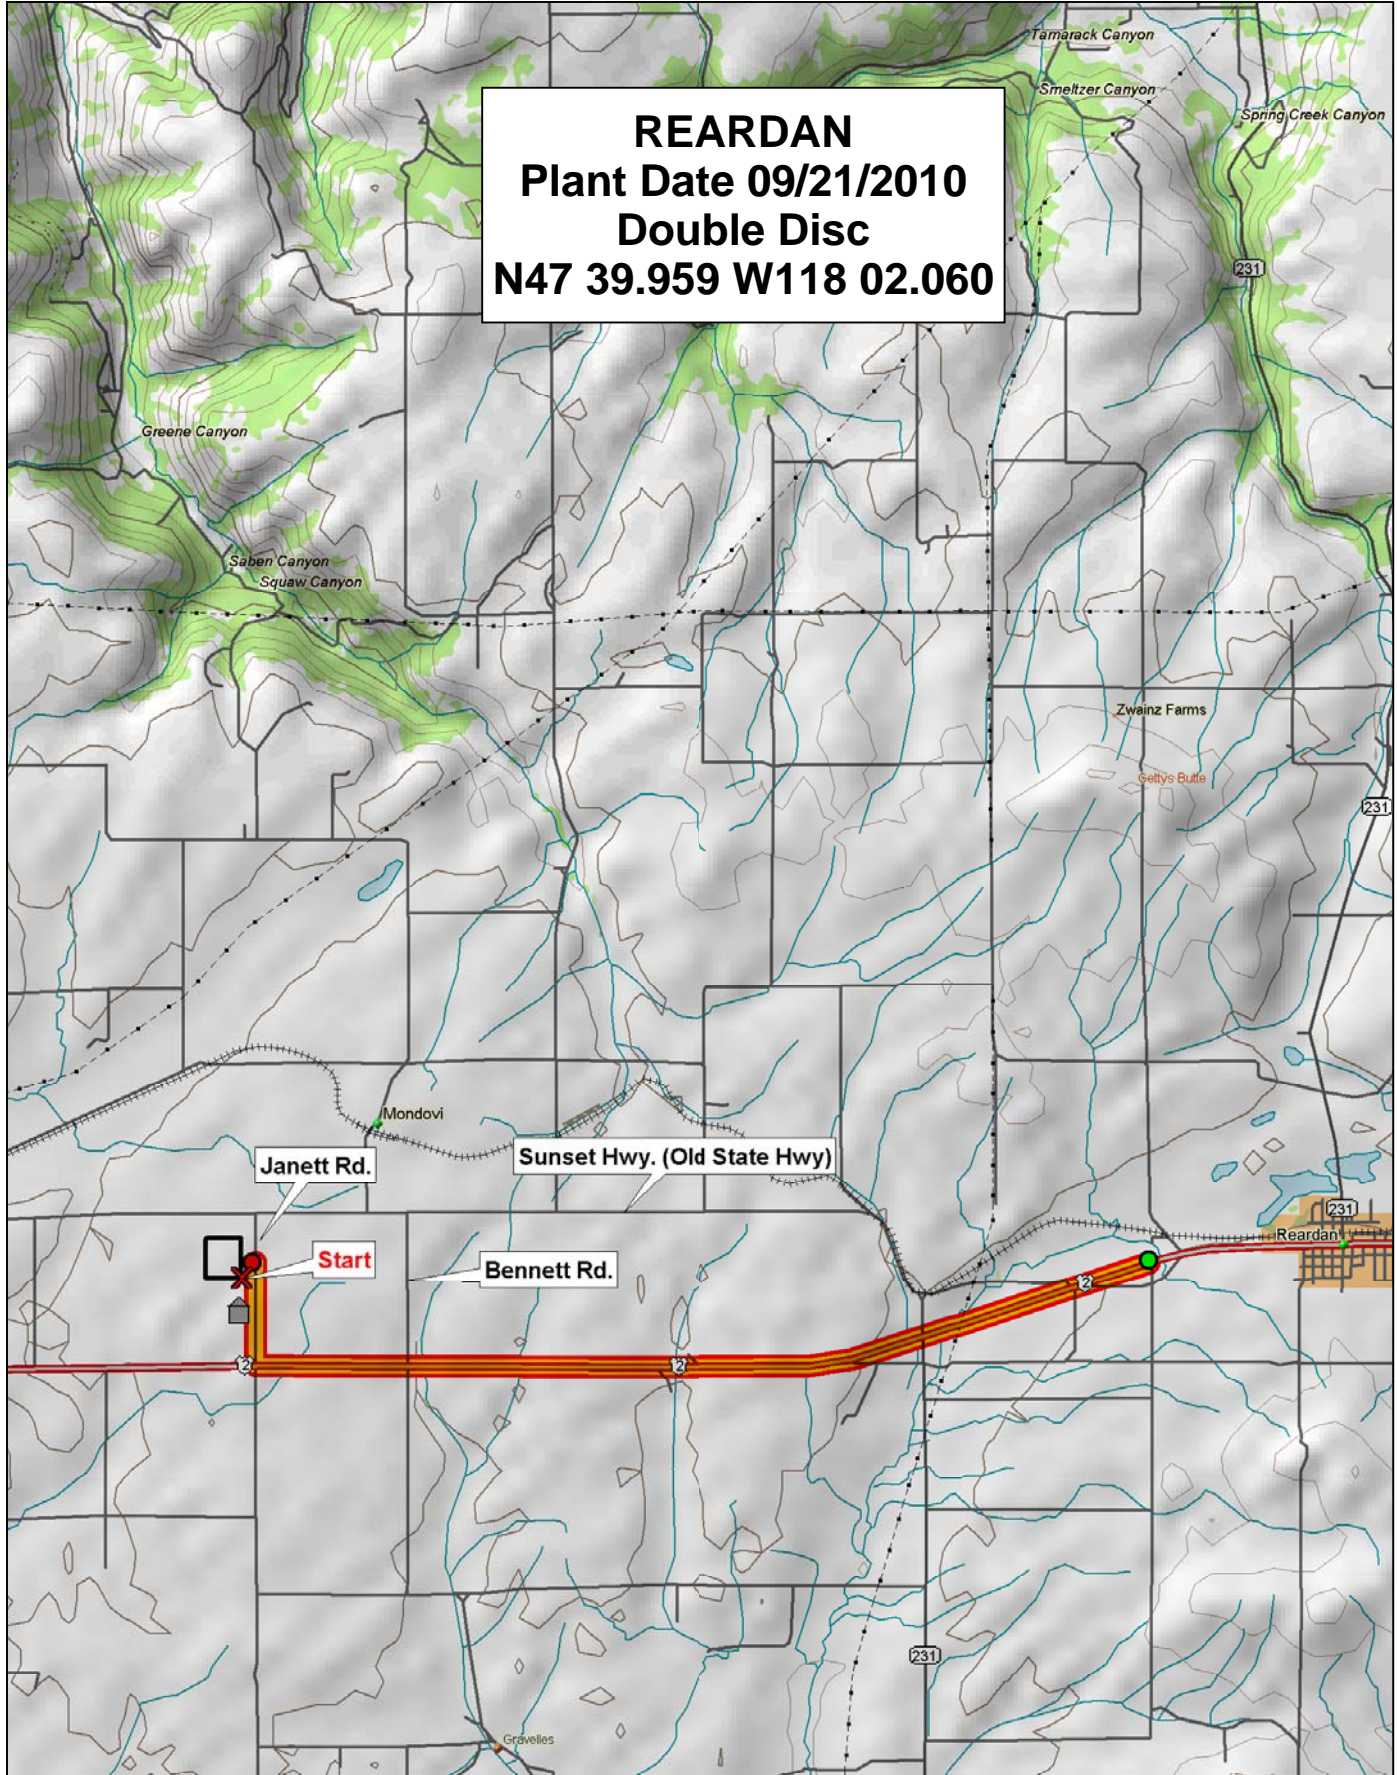

REARDAN
Plant Date 09/21/2010
Double Disc
N47 39.959 W118 02.060

© 2001 DeLorme. Topo USA® 3.0
Zoom Level: 11-3 Datum: WGS84

Scale 1:81,250
1" = 1.28 mi

2011 WSU Winter Wheat Variety Trials

Range

Soft White Winter Variety Trial

Hard Winter Variety Trial

9	Border	50	13	46	28	37	43	49	24	36	1	18	10	14	11	32	40	39	52	27	44	Border	13	10	9	15	17	26	27	1	30	3	Border
8		15	42	30	17	45	59	33	7	19	31	8	6	60	12	57	5	51	16	56	25		2	8	7	16	6	4	12	20	14	24	
7		21	34	54	26	23	48	53	38	58	47	22	4	55	35	9	2	3	20	41	29		25	5	29	19	23	22	11	28	21	18	
6		10	49	28	25	44	34	46	40	18	36	52	58	13	24	22	47	35	1	17	41		27	10	12	29	8	17	11	19	1	4	
5		48	19	30	8	3	38	27	43	9	32	60	15	5	31	26	11	37	56	21	57		16	14	9	5	22	25	30	24	28	6	
4		7	16	50	23	14	4	39	20	42	53	29	51	54	59	12	33	6	55	45	2		2	26	13	21	20	18	7	15	23	3	
3		48	4	11	49	27	39	43	5	37	10	24	40	50	55	47	38	3	12	7	42		8	21	15	30	14	23	4	9	2	28	
2		20	59	16	8	34	56	32	26	28	6	29	53	44	9	30	22	41	45	57	31		19	6	13	3	12	18	1	10	24	5	
1		35	58	2	15	36	21	25	33	17	60	46	54	14	1	52	23	18	19	13	51		11	27	20	25	16	7	26	17	22	29	
Row		1	2	3	4	5	6	7	8	9	10	11	12	13	14	15	16	17	18	19	20		1	2	3	4	5	6	7	8	9	10	

2011-SW Winter Wheat Trial

Entry	Name	Class
1	Coda	WC
2	Chukar	WC
3	Cara	WC
4	Bruehl	WC
5	ARS970075-3C	WC
6	ARS970163-4C	WC
7	ARS97230-6C	WC
8	ARS98X402-1C	WC
9	Cara +25%	WC
10	Chukar +25%	WC
11	Madsen	SWW
12	Eltan	SWW
13	Rod	SWW
14	Finch	SWW
15	Masami	SWW
16	Xerpha	SWW
17	WA 8114	SWW
18	WA 8116	SWW
19	WA 8092	SWW
20	WA 8094	SWW
21	WA8134	SWW
22	WA8135	SWW
23	WA8136	SWW
24	ARS960277L	SWW
25	ARS970161-3L	SWW
26	IDO663	SWW
27	Bruneau	SWW
28	Bitterroot	SWW
29	Lambert	SWW
30	Brundage 96	SWW