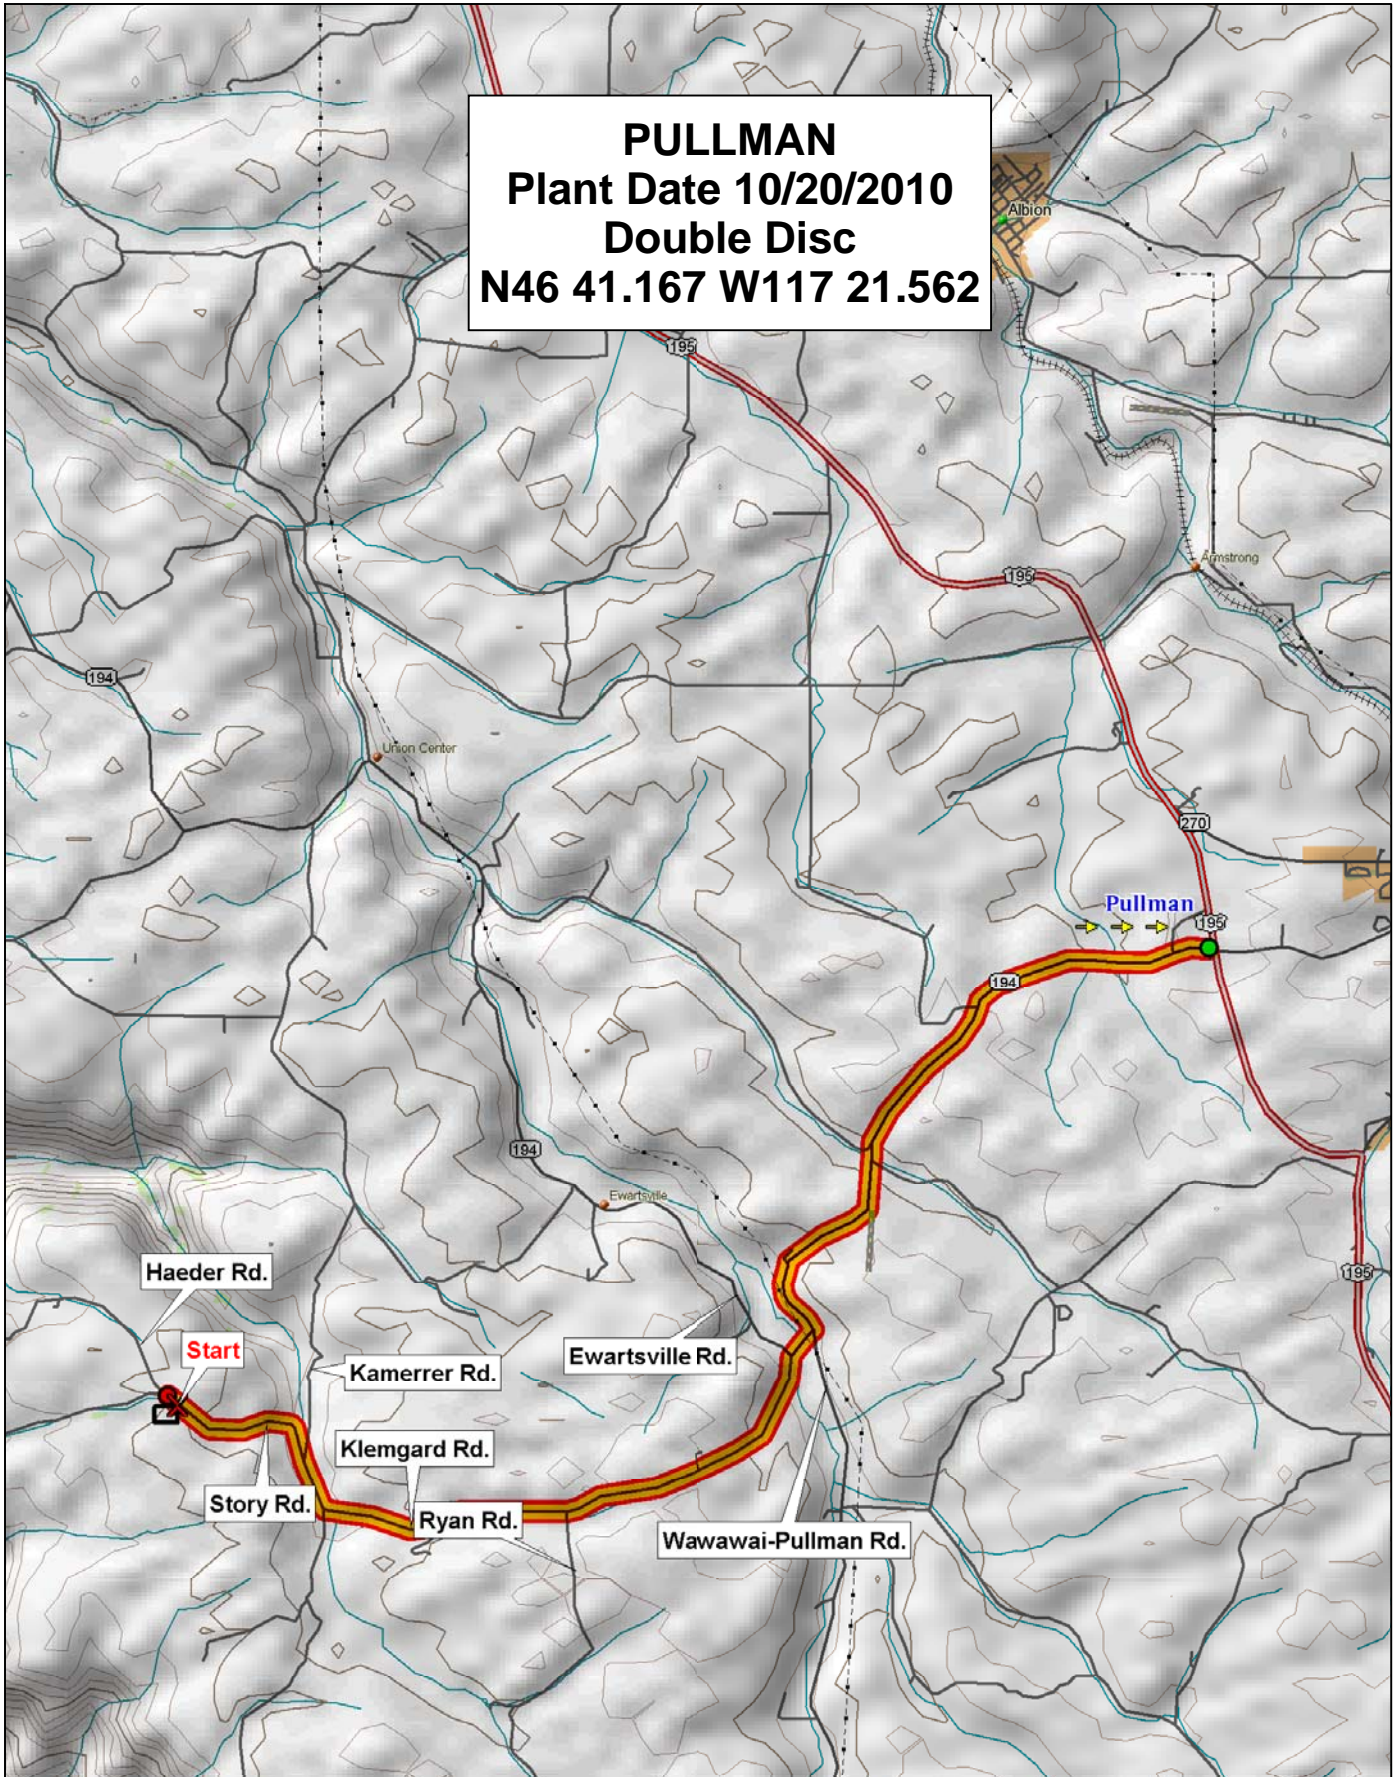

PULLMAN
Plant Date 10/20/2010
Double Disc
N46 41.167 W117 21.562

© 2001 DeLorme. Topo USA® 3.0

Zoom Level: 11-4 Datum: WGS84

Scale 1 : 75 000

1" = 1.75 mi

2011 WSU Winter Wheat Variety Trials

Range

Soft White Winter Variety Trial

Hard Winter Variety Trial

9	Border	ORCF-102 + IMI Application	ORCF-102	Border	50	13	46	28	37	43	49	24	36	1	18	10	14	11	32	40	39	52	27	44	Border	13	10	9	15	17	26	27	1	30	3	Border
8					15	42	30	17	45	59	33	7	19	31	8	6	60	12	57	5	51	16	56	25		2	8	7	16	6	4	12	20	14	24	
7					21	34	54	26	23	48	53	38	58	47	22	4	55	35	9	2	3	20	41	29		25	5	29	19	23	22	11	28	21	18	
6					10	49	28	25	44	34	46	40	18	36	52	58	13	24	22	47	35	1	17	41		27	10	12	29	8	17	11	19	1	4	
5					48	19	30	8	3	38	27	43	9	32	60	15	5	31	26	11	37	56	21	57		16	14	9	5	22	25	30	24	28	6	
4					7	16	50	23	14	4	39	20	42	53	29	51	54	59	12	33	6	55	45	2		2	26	13	21	20	18	7	15	23	3	
3					48	4	11	49	27	39	43	5	37	10	24	40	50	55	47	38	3	12	7	42		8	21	15	30	14	23	4	9	2	28	
2					20	59	16	8	34	56	32	26	28	6	29	53	44	9	30	22	41	45	57	31		19	6	13	3	12	18	1	10	24	5	
1					35	58	2	15	36	21	25	33	17	60	46	54	14	1	52	23	18	19	13	51		11	27	20	25	16	7	26	17	22	29	
					Row	1	2	3	4	5	6	7	8	9	10	11	12	13	14	15	16	17	18	19		20	1	2	3	4	5	6	7	8	9	

2011-SW Winter Wheat Trial

Entry	Name	Class
1	Coda	WC
2	Chukar	WC
3	Cara	WC
4	Bruehl	WC
5	ARS970075-3C	WC
6	ARS970163-4C	WC
7	ARS97230-6C	WC
8	ARS98X402-1C	WC
9	Cara +25%	WC
10	Chukar +25%	WC
11	Madsen	SWW
12	Eltan	SWW
13	Rod	SWW
14	Finch	SWW
15	Masami	SWW
16	Xerpha	SWW
17	WA 8114	SWW
18	WA 8116	SWW
19	WA 8092	SWW
20	WA 8094	SWW
21	WA8134	SWW
22	WA8135	SWW
23	WA8136	SWW
24	ARS960277L	SWW
25	ARS970161-3L	SWW
26	IDO663	SWW
27	Bruneau	SWW
28	Bitterroot	SWW
29	Lambert	SWW
30	Brundage 96	SWW