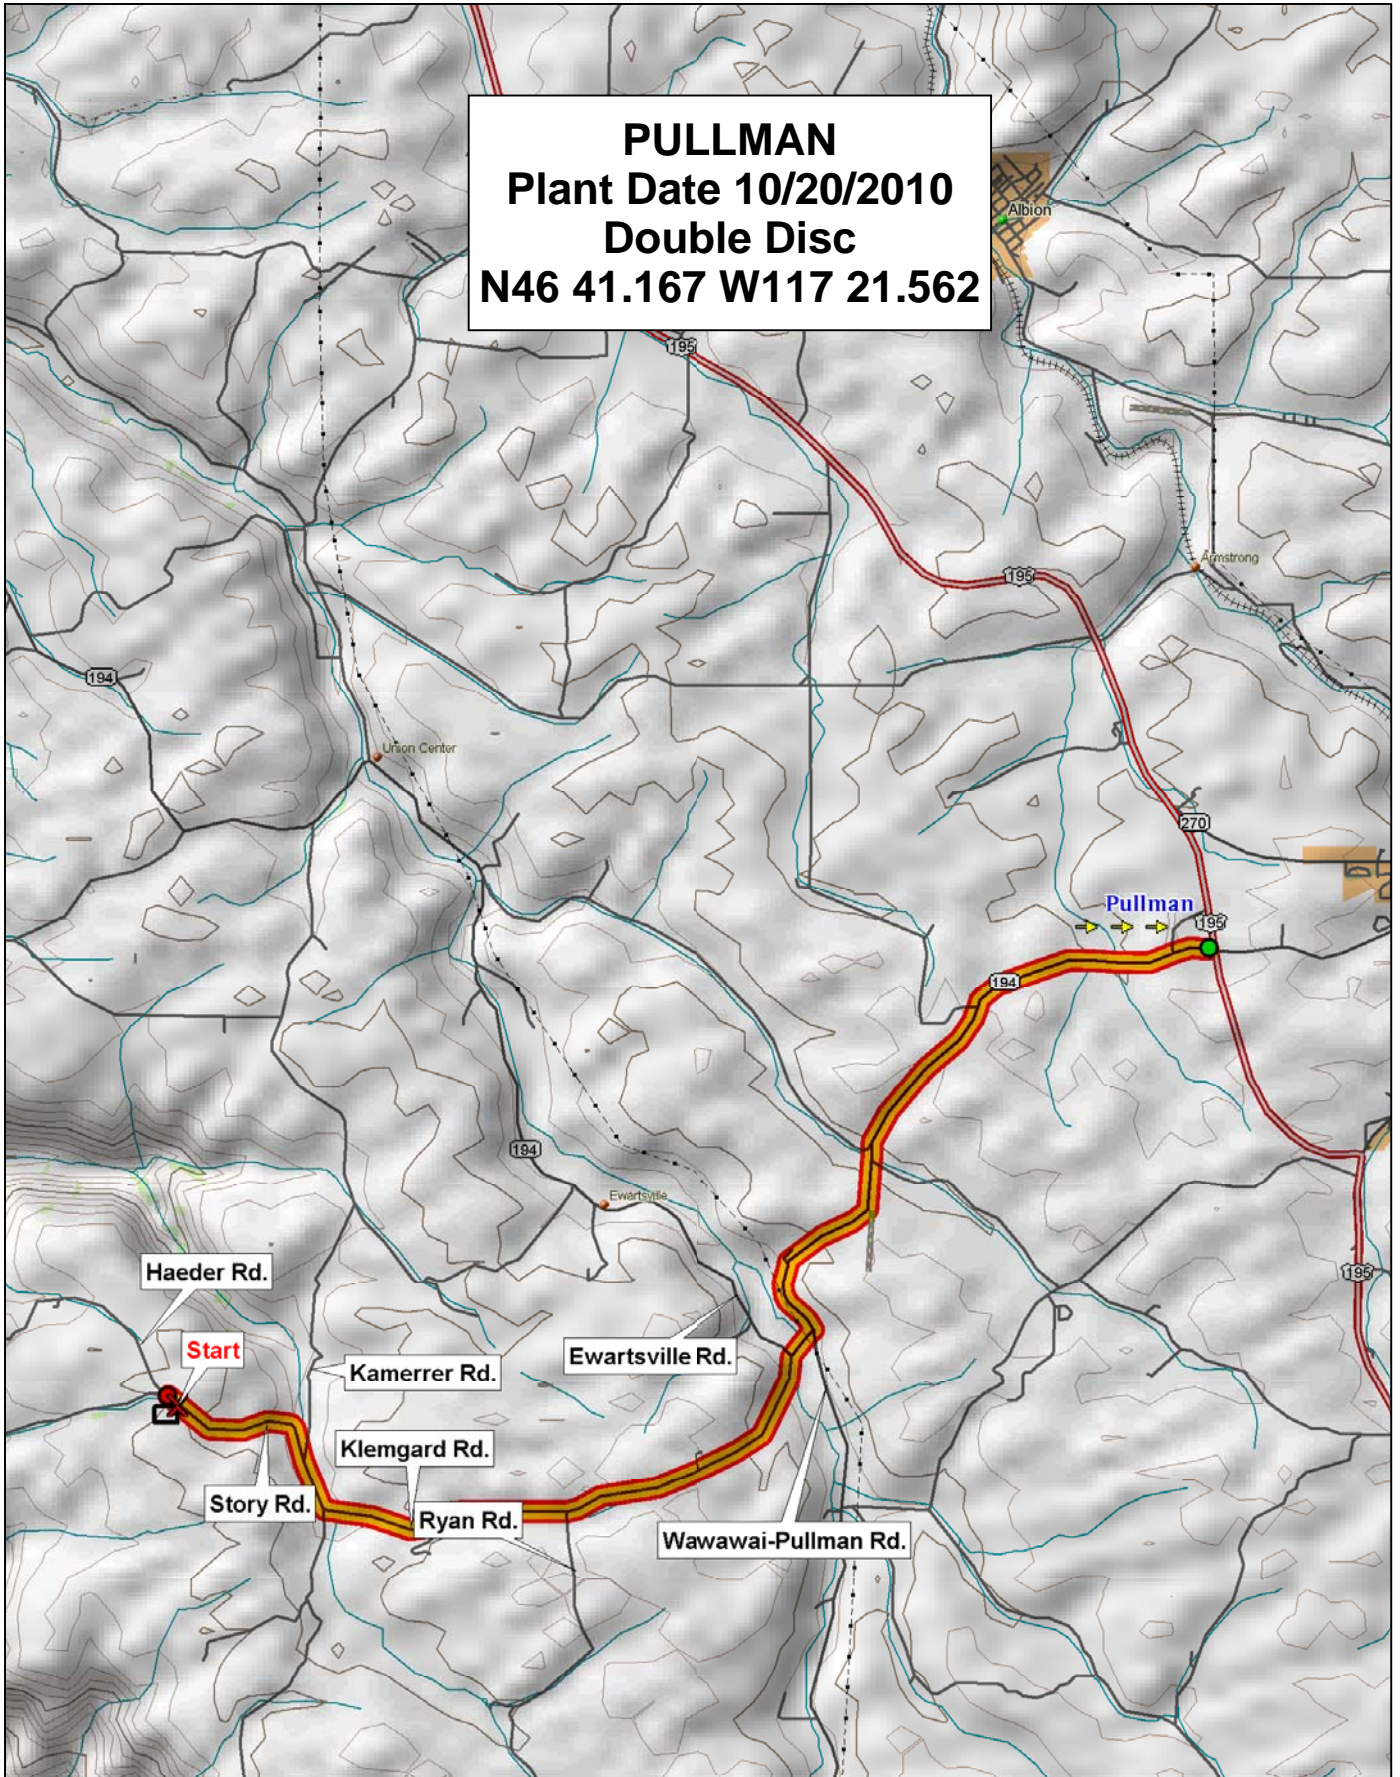

PULLMAN
Plant Date 10/20/2010
Double Disc
N46 41.167 W117 21.562

© 2001 DeLorme. Topo USA® 3.0

Zoom Level: 11-4 Datum: WGS84

Scale 1 : 75 000

1" = 1.75 mi

2011 WSU Winter Wheat Variety Trials

Range

Soft White Winter Variety Trial

Hard Winter Variety Trial

9	Border	ORCF-102 + IMI Application	ORCF-102	Border	50	13	46	28	37	43	49	24	36	1	18	10	14	11	32	40	39	52	27	44	Border	13	10	9	15	17	26	27	1	30	3	Border
8					15	42	30	17	45	59	33	7	19	31	8	6	60	12	57	5	51	16	56	25		2	8	7	16	6	4	12	20	14	24	
7					21	34	54	26	23	48	53	38	58	47	22	4	55	35	9	2	3	20	41	29		25	5	29	19	23	22	11	28	21	18	
6					10	49	28	25	44	34	46	40	18	36	52	58	13	24	22	47	35	1	17	41		27	10	12	29	8	17	11	19	1	4	
5					48	19	30	8	3	38	27	43	9	32	60	15	5	31	26	11	37	56	21	57		16	14	9	5	22	25	30	24	28	6	
4					7	16	50	23	14	4	39	20	42	53	29	51	54	59	12	33	6	55	45	2		2	26	13	21	20	18	7	15	23	3	
3					48	4	11	49	27	39	43	5	37	10	24	40	50	55	47	38	3	12	7	42		8	21	15	30	14	23	4	9	2	28	
2					20	59	16	8	34	56	32	26	28	6	29	53	44	9	30	22	41	45	57	31		19	6	13	3	12	18	1	10	24	5	
1					35	58	2	15	36	21	25	33	17	60	46	54	14	1	52	23	18	19	13	51		11	27	20	25	16	7	26	17	22	29	
								Row	1	2	3	4	5	6	7	8	9	10	11	12	13	14	15	16		17	18	19	20		1	2	3	4	5	

2011-SW Winter Wheat Trial

Entry	Name	Class
1	Coda	WC
2	Chukar	WC
3	Cara	WC
4	Bruehl	WC
5	ARS970075-3C	WC
6	ARS970163-4C	WC
7	ARS97230-6C	WC
8	ARS98X402-1C	WC
9	Cara +25%	WC
10	Chukar +25%	WC
11	Madsen	SWW
12	Eltan	SWW
13	Rod	SWW
14	Finch	SWW
15	Masami	SWW
16	Xerpha	SWW
17	WA 8114	SWW
18	WA 8116	SWW
19	WA 8092	SWW
20	WA 8094	SWW
21	WA8134	SWW
22	WA8135	SWW
23	WA8136	SWW
24	ARS960277L	SWW
25	ARS970161-3L	SWW
26	IDO663	SWW
27	Bruneau	SWW
28	Bitterroot	SWW
29	Lambert	SWW
30	Brundage 96	SWW