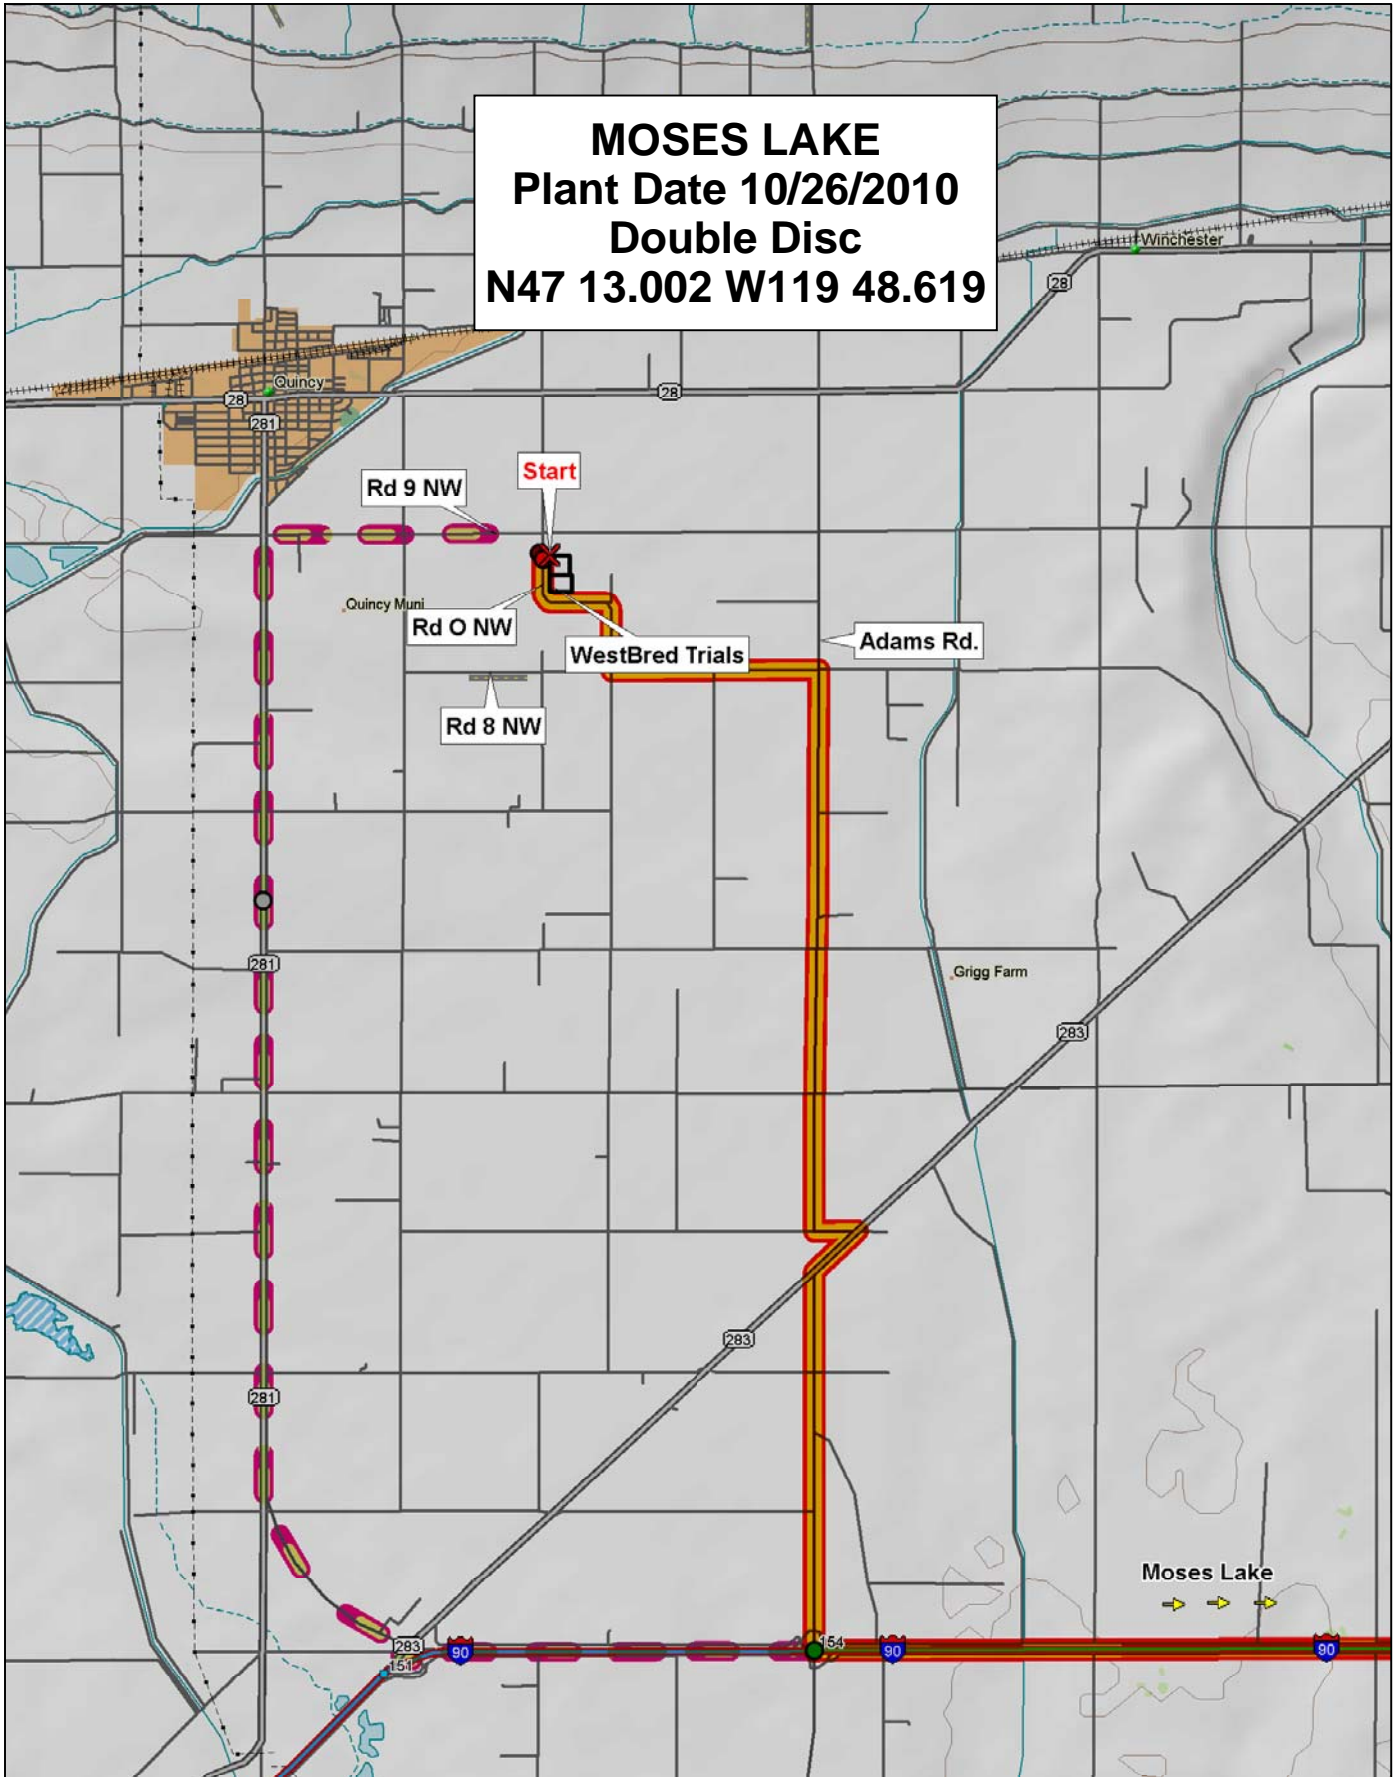

MOSES LAKE
Plant Date 10/26/2010
Double Disc
N47 13.002 W119 48.619

© 2001 DeLorme. Topo USA® 3.0

Zoom Level: 11-2 Datum: WGS84

Scale 1 : 87 500

1" = 1.38 mi

2011 WSU Winter Wheat Variety Trials

Range

Soft White Winter Variety Trial

Irrigated Hard Winter Variety Trial

9	Border	50	13	46	28	37	43	49	24	36	1	18	10	14	11	32	40	39	52	27	44	31	10	22	16	6	18	26	30	29	35	25	34	Border
8	Border	15	42	30	17	45	59	33	7	19	31	8	6	60	12	57	5	51	16	56	25	32	1	21	19	33	36	5	9	3	28	17	24	Border
7	Border	21	34	54	26	23	48	53	38	58	47	22	4	55	35	9	2	3	20	41	29	2	14	23	12	7	13	20	11	4	27	8	15	Border
6	Border	10	49	28	25	44	34	46	40	18	36	52	58	13	24	22	47	35	1	17	41	28	19	31	1	11	33	27	16	29	8	30	23	Border
5	Border	48	19	30	8	3	38	27	43	9	32	60	15	5	31	26	11	37	56	21	57	36	25	24	32	4	17	7	15	9	14	18	20	Border
4	Border	7	16	50	23	14	4	39	20	42	53	29	51	54	59	12	33	6	55	45	2	34	12	22	13	5	26	10	35	3	6	21	2	Border
3	Border	48	4	11	49	27	39	43	5	37	10	24	40	50	55	47	38	3	12	7	42	36	11	21	2	1	16	10	9	25	22	19	17	Border
2	Border	20	59	16	8	34	56	32	26	28	6	29	53	44	9	30	22	41	45	57	31	4	23	18	7	8	3	33	24	35	5	12	29	Border
1	Border	35	58	2	15	36	21	25	33	17	60	46	54	14	1	52	23	18	19	13	51	13	31	34	32	20	28	26	27	6	15	30	14	Border
Range	Row	1	2	3	4	5	6	7	8	9	10	11	12	13	14	15	16	17	18	19	20	1	2	3	4	5	6	7	8	9	10	11	12	

2011-SW Winter Wheat Trial

Entry	Name	Class
1	Coda	WC
2	Chukar	WC
3	Cara	WC
4	Bruehl	WC
5	ARS970075-3C	WC
6	ARS970163-4C	WC
7	ARS97230-6C	WC
8	ARS98X402-1C	WC
9	Cara +25%	WC
10	Chukar +25%	WC
11	Madsen	SWW
12	Eltan	SWW
13	Rod	SWW
14	Finch	SWW
15	Masami	SWW
16	Xerpha	SWW
17	WA 8114	SWW
18	WA 8116	SWW
19	WA 8092	SWW
20	WA 8094	SWW
21	WA8134	SWW
22	WA8135	SWW
23	WA8136	SWW
24	ARS960277L	SWW
25	ARS970161-3L	SWW
26	IDO663	SWW
27	Bruneau	SWW
28	Bitterroot	SWW
29	Lambert	SWW
30	Brundage 96	SWW