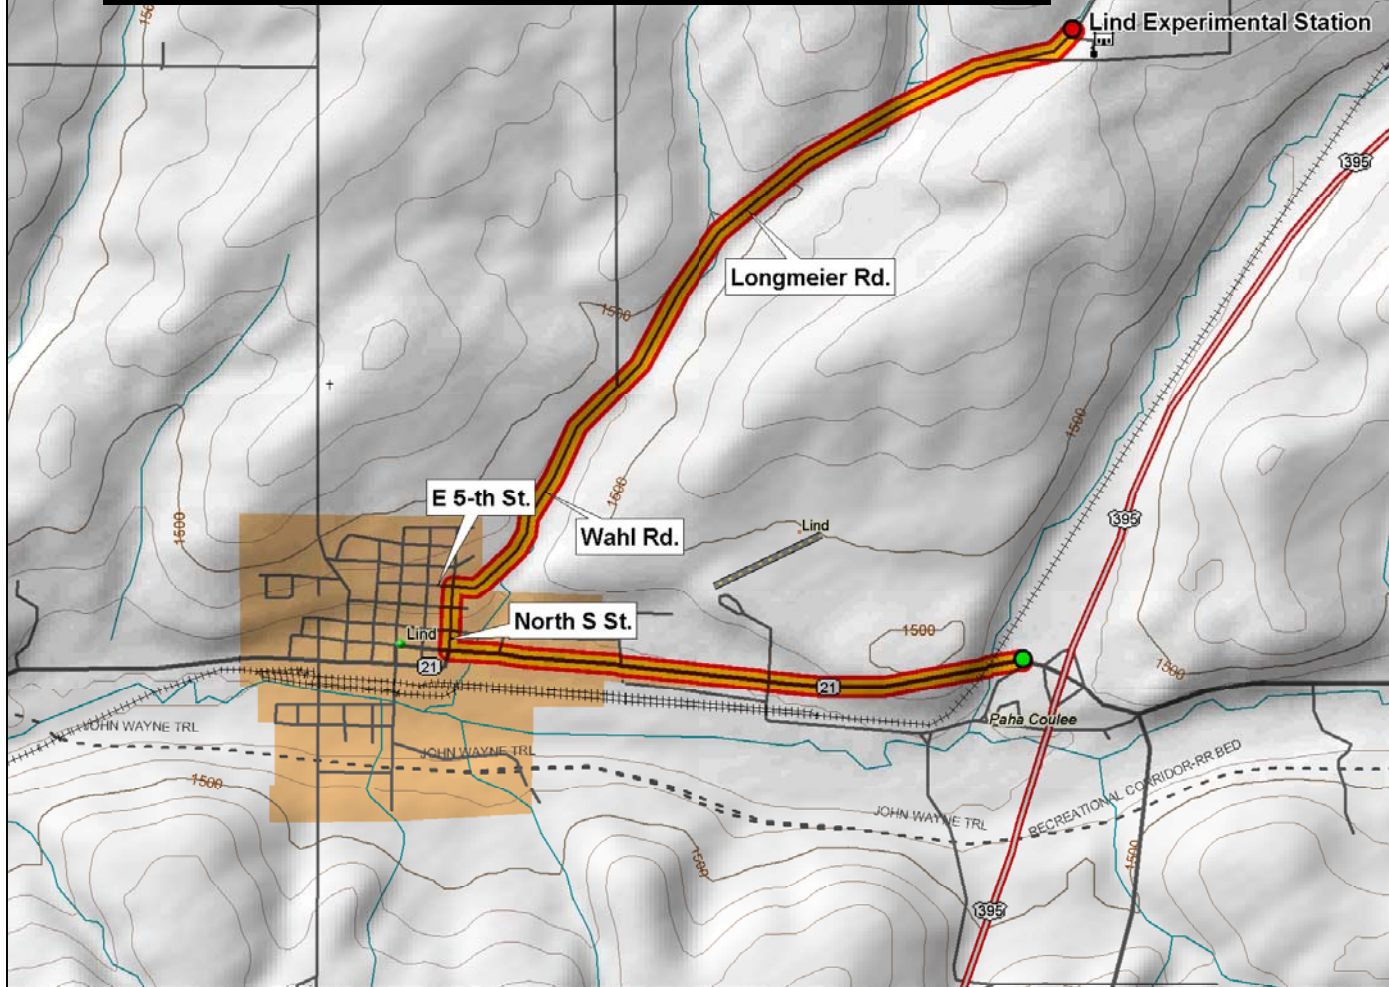

LIND
Plant Date 09/03/2010
Deep Furrow
N47 00.269 W118 34.029

© 2001 DeLorme. Topo USA® 3.0

Zoom Level: 12-3 Datum: WGS84

Scale: 1" = 40,625'

1" = 3,385.43 ft

2011 WSU Winter Wheat Variety Trials

Range

Soft White Winter Variety Trial

Hard Winter Variety Trial

9	Border	50	13	46	28	37	43	49	24	36	1	18	10	14	11	32	40	39	52	27	44	Border	13	10	9	15	17	26	27	1	30	3	Border
8		15	42	30	17	45	59	33	7	19	31	8	6	60	12	57	5	51	16	56	25		2	8	7	16	6	4	12	20	14	24	
7		21	34	54	26	23	48	53	38	58	47	22	4	55	35	9	2	3	20	41	29		25	5	29	19	23	22	11	28	21	18	
6		10	49	28	25	44	34	46	40	18	36	52	58	13	24	22	47	35	1	17	41		27	10	12	29	8	17	11	19	1	4	
5		48	19	30	8	3	38	27	43	9	32	60	15	5	31	26	11	37	56	21	57		16	14	9	5	22	25	30	24	28	6	
4		7	16	50	23	14	4	39	20	42	53	29	51	54	59	12	33	6	55	45	2		2	26	13	21	20	18	7	15	23	3	
3		48	4	11	49	27	39	43	5	37	10	24	40	50	55	47	38	3	12	7	42		8	21	15	30	14	23	4	9	2	28	
2		20	59	16	8	34	56	32	26	28	6	29	53	44	9	30	22	41	45	57	31		19	6	13	3	12	18	1	10	24	5	
1		35	58	2	15	36	21	25	33	17	60	46	54	14	1	52	23	18	19	13	51		11	27	20	25	16	7	26	17	22	29	
Row		1	2	3	4	5	6	7	8	9	10	11	12	13	14	15	16	17	18	19	20		1	2	3	4	5	6	7	8	9	10	

2011-SW Winter Wheat Trial

Entry	Name	Class
1	Coda	WC
2	Chukar	WC
3	Cara	WC
4	Bruehl	WC
5	ARS970075-3C	WC
6	ARS970163-4C	WC
7	ARS97230-6C	WC
8	ARS98X402-1C	WC
9	Cara +25%	WC
10	Chukar +25%	WC
11	Madsen	SWW
12	Eltan	SWW
13	Rod	SWW
14	Finch	SWW
15	Masami	SWW
16	Xerpha	SWW
17	WA 8114	SWW
18	WA 8116	SWW
19	WA 8092	SWW
20	WA 8094	SWW
21	WA8134	SWW
22	WA8135	SWW
23	WA8136	SWW
24	ARS960277L	SWW
25	ARS970161-3L	SWW
26	IDO663	SWW
27	Bruneau	SWW
28	Bitterroot	SWW
29	Lambert	SWW
30	Brundage 96	SWW