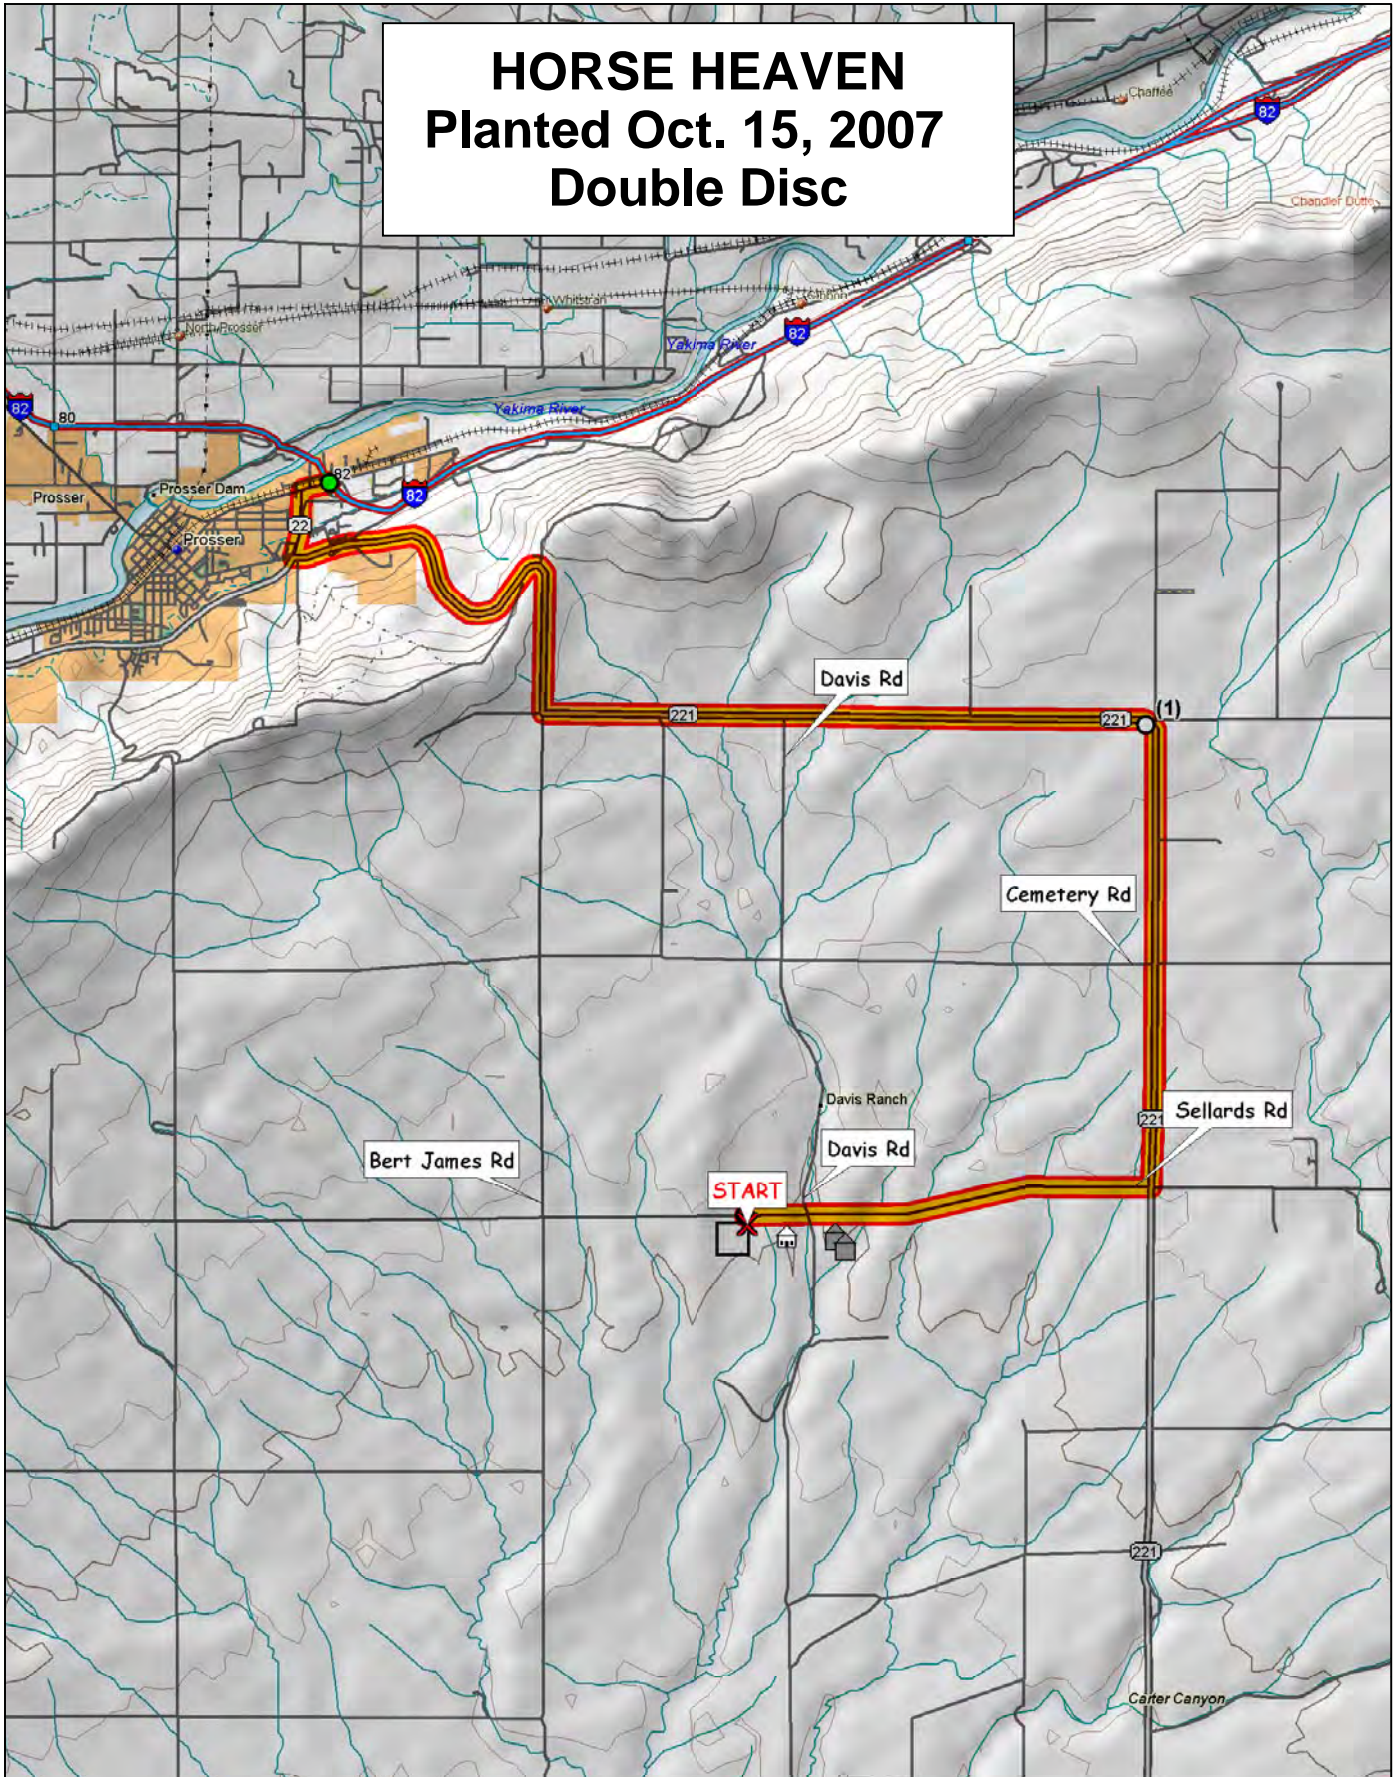

2007-2008 HORSE HEAVEN

Hard Variety Trial

EDWIN BORDER	23	11	15	25	14	30
	12	18	20	28	26	8
	1	22	7	6	27	4
	3	16	10	2	29	21
	24	13	5	17	19	9
	23	11	5	4	10	19
	7	16	26	13	24	21
	3	15	8	30	22	25
	28	2	27	12	18	20
	29	14	9	6	1	17
	24	6	14	22	1	8
	4	19	13	10	28	5
	23	26	2	30	16	7
	15	27	9	18	29	3
	25	12	21	20	17	11
	25	26	27	28	29	30
	24	23	22	21	20	19
	13	14	15	16	17	18
	12	11	10	9	8	7
	1	2	3	4	5	6
EDWIN BORDER						

2007-2008 WSU Hard Winter Wheat Varietal Trial

EDWIN BORDER	23	11	15	25	14	30	EDWIN BORDER
	12	18	20	28	26	8	
	1	22	7	6	27	4	
	3	16	10	2	29	21	
	24	13	5	17	19	9	
	23	11	5	4	10	19	
	7	16	26	13	24	21	
	3	15	8	30	22	25	
	28	2	27	12	18	20	
	29	14	9	6	1	17	
	24	6	14	22	1	8	
	4	19	13	10	28	5	
	23	26	2	30	16	7	
	15	27	9	18	29	3	
	25	12	21	20	17	11	
	25	26	27	28	29	30	
24	23	22	21	20	19		
13	14	15	16	17	18		
12	11	10	9	8	7		
1	2	3	4	5	6		

Planting Date

Connell	5-Sep
Horse Heaven	15-Oct
Lind	11-Sep
Ritzville	5-Sep
St. Andrews	6-Sep

Plots are randomized with 4 replications. There is a Edwin border strip on each side of the nursery.

#	ENTRY
1	FINLEY
2	HATTON
3	BAUERMEISTER
4	WA008067
5	WA008022
6	WA008068
7	FARNUM
8	WA008023
9	WA008069
10	WA008060
11	WA008061
12	BOUNDARY
13	IDO621
14	ORN00B553
15	EDDY

Planted Oct. 15, 2007
Double Disc

© 2001 DeLorme. Topo USA® 3.0

Zoom Level: 11-0 Datum: WGS84

Scale 1 : 100,000

1" = 1.58 mi