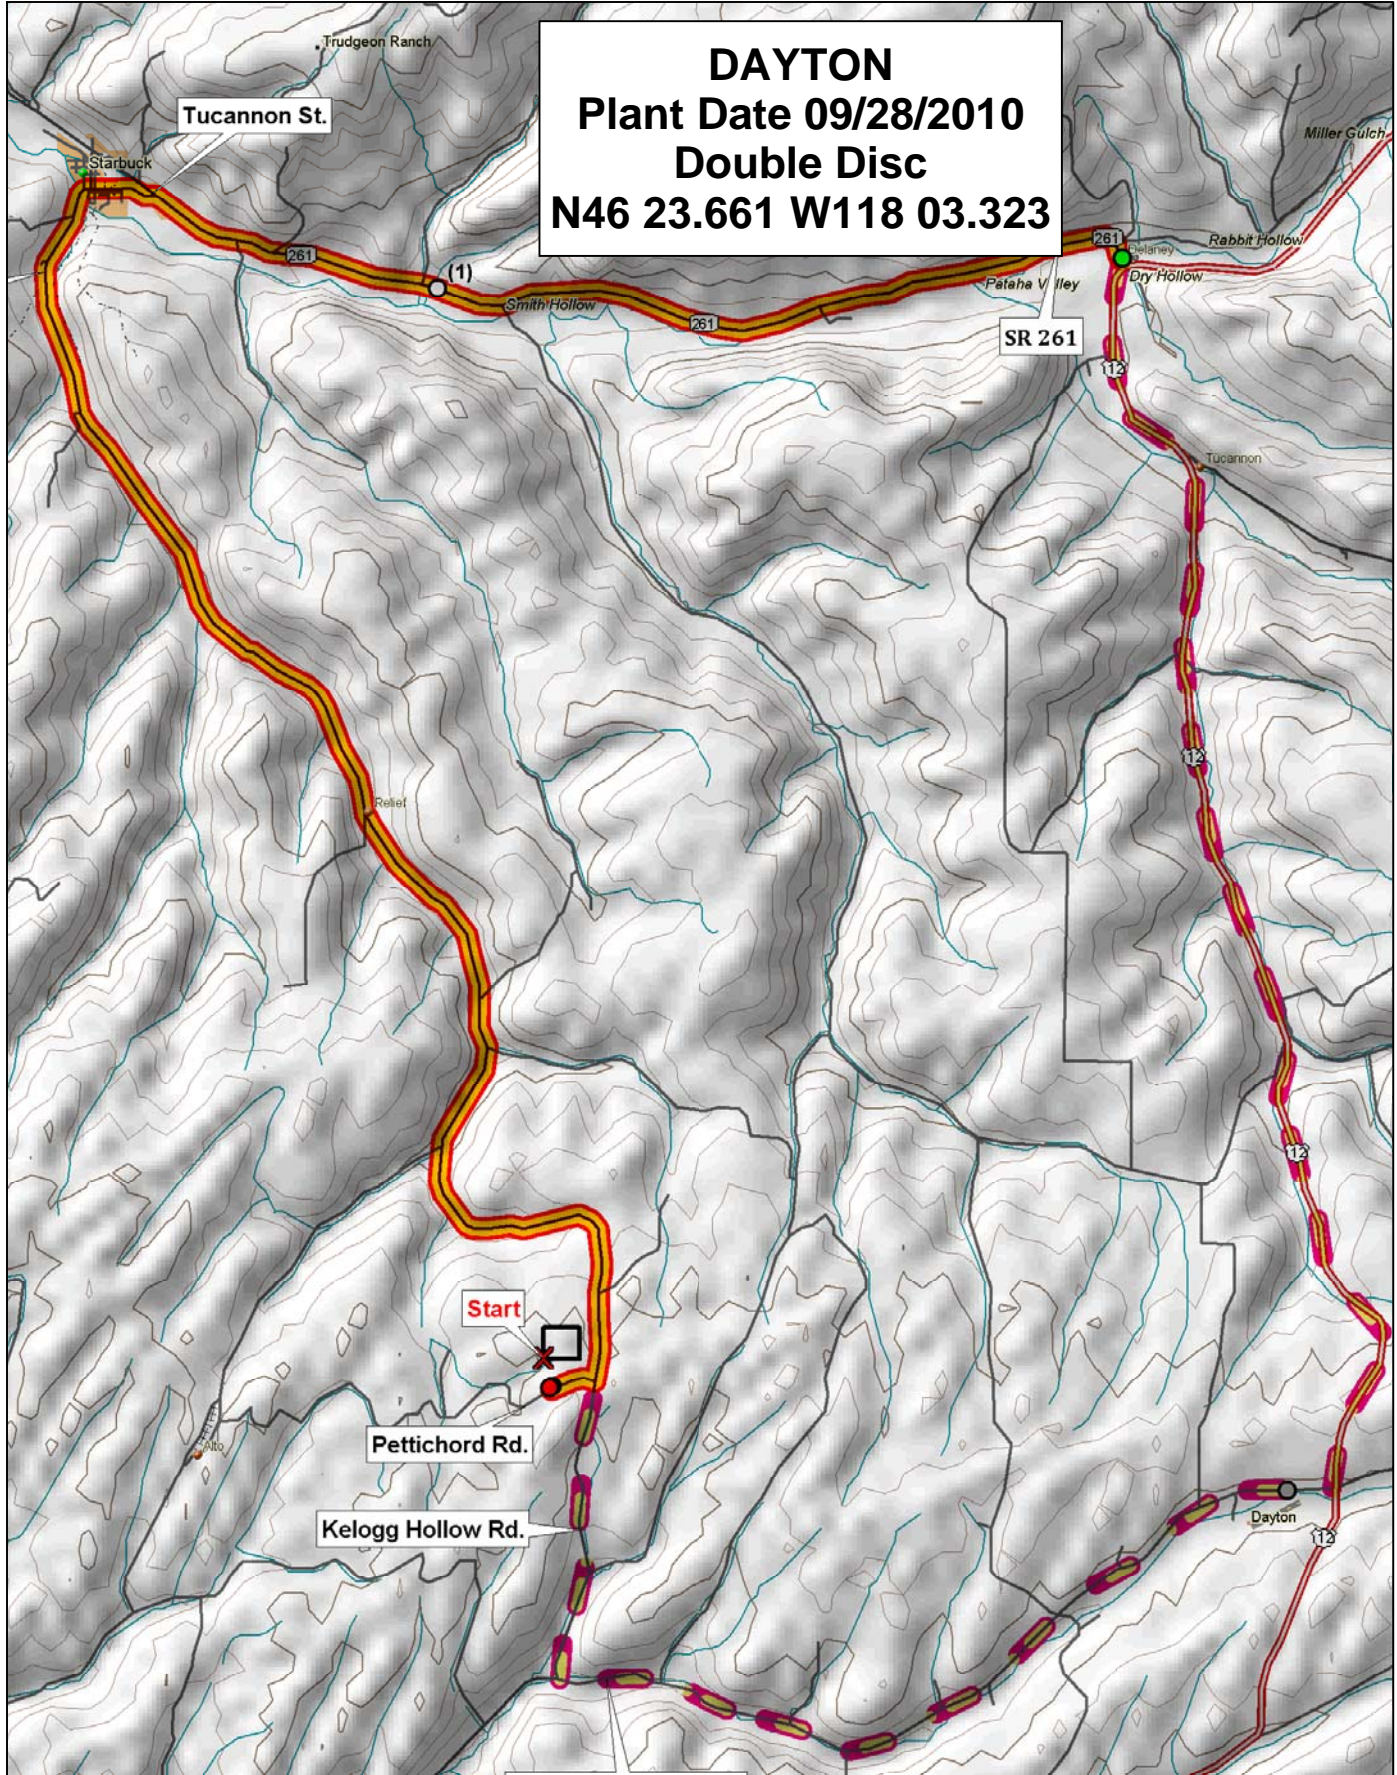

DAYTON
Plant Date 09/28/2010
Double Disc
N46 23.661 W118 03.323

© 2001 DeLorme. Topo USA® 3.0
Zoom Level: 11-2 Datum: WGS84

Scale 1 : 87 500
1" = 1.38 mi

2011 WSU Winter Wheat Variety Trials

Range **Soft White Winter Variety Trial** **Hard Winter Variety Trial**

2011-SW Winter Wheat Trial

Entry	Name	Class
1	Coda	WC
2	Chukar	WC
3	Cara	WC
4	Bruehl	WC
5	ARS970075-3C	WC
6	ARS970163-4C	WC
7	ARS97230-6C	WC
8	ARS98X402-1C	WC
9	Cara +25%	WC
10	Chukar +25%	WC
11	Madsen	SWW
12	Eltan	SWW
13	Rod	SWW
14	Finch	SWW
15	Masami	SWW
16	Xerpha	SWW
17	WA 8114	SWW
18	WA 8116	SWW
19	WA 8092	SWW
20	WA 8094	SWW
21	WA8134	SWW
22	WA8135	SWW
23	WA8136	SWW
24	ARS960277L	SWW
25	ARS970161-3L	SWW
26	IDO663	SWW
27	Bruneau	SWW
28	Bitterroot	SWW
29	Lambert	SWW
30	Brundage 96	SWW

Entry	Name	Class
31	96-16702A	SWW
32	Stephens	SWW
33	Tubbs 06	SWW
34	Skiles	SWW
35	Goetze/Skiles	SWW
36	OR2040726	SWW
37	OR2071628	SWW
38	OR2070385	SWW
39	WB-528	SWW
40	BZ6W02-616	SWW
41	Legion	SWW
42	AP Legacy	SWW
43	AP Badger	SWW
44	03PN107#3	SWW
45	03PN108#21	SWW
46	WA8142	SWW
47	WA8143	SWW
48	WA8144	SWW
49	WA8145	SWW
50	UICF-Brundage	SWWI
51	ID00-475-2DH	SWW
52	ORCF-102	SWWI
53	ORCF-103	SWWI
54	AP 700 CL	SWW
55	Sunrise	SRW
56	NSA06-2153A	SWW
57	Madsen/Rod	SWW
58	Rod/WB-528	SWW
59	Eltan/Tubbs 06	SWW
60	Rod/Tubbs 06	SWW