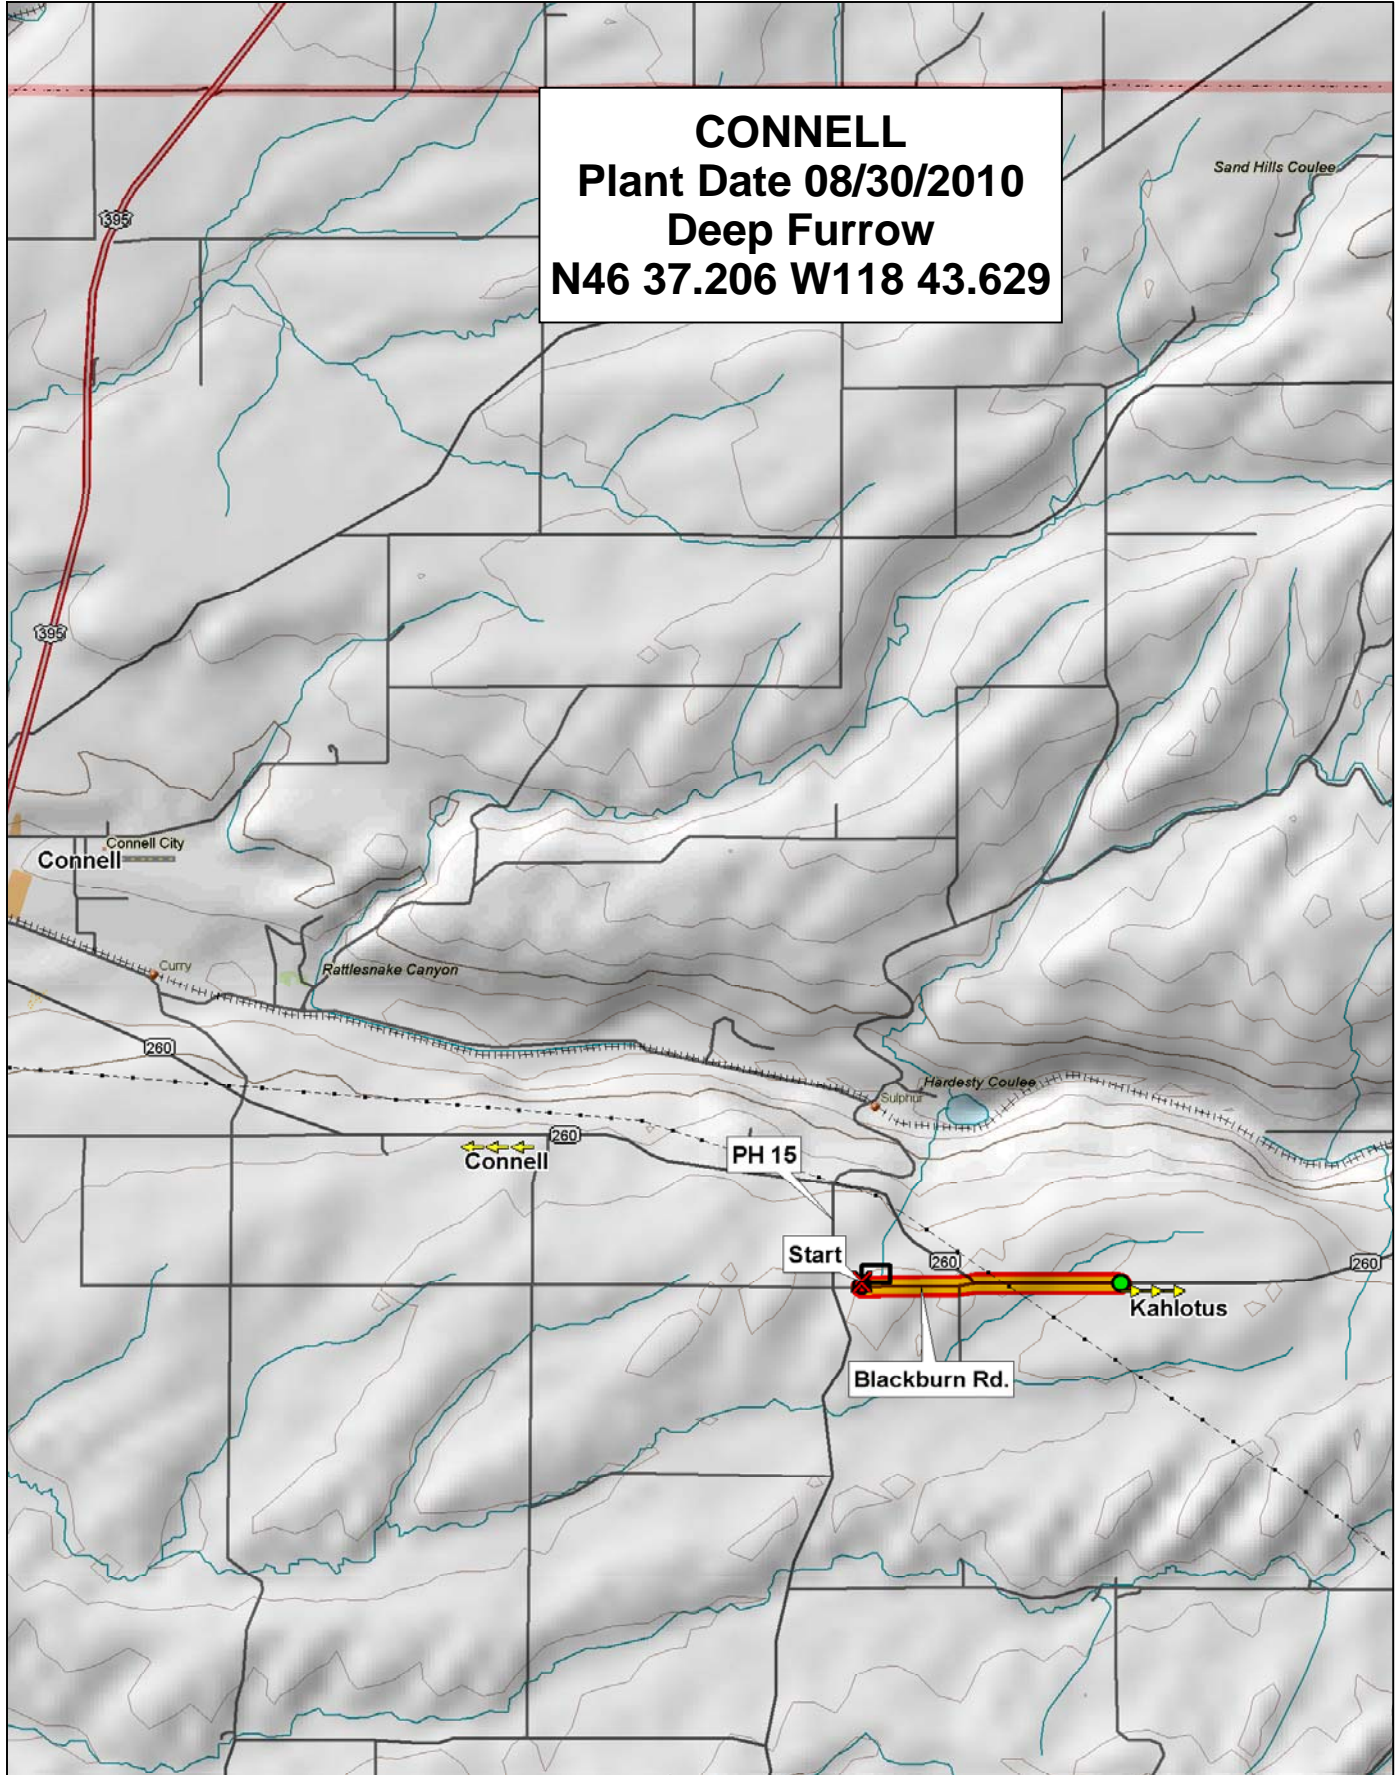

**CONNELL**  
**Plant Date 08/30/2010**  
**Deep Furrow**  
**N46 37.206 W118 43.629**

© 2001 DeLorme. Topo USA® 3.0  
Zoom Level: 11-3 Datum: WGS84

Scale 1 : 81 250  
1" = 1.28 mi

## 2011-SW Winter Wheat Trial

Entry	Name	Class
1	Coda	WC
2	Chukar	WC
3	Cara	WC
4	Bruehl	WC
5	ARS970075-3C	WC
6	ARS970163-4C	WC
7	ARS97230-6C	WC
8	ARS98X402-1C	WC
9	Cara +25%	WC
10	Chukar +25%	WC
11	Madsen	SWW
12	Eltan	SWW
13	Rod	SWW
14	Finch	SWW
15	Masami	SWW
16	Xerpha	SWW
17	WA 8114	SWW
18	WA 8116	SWW
19	WA 8092	SWW
20	WA 8094	SWW
21	WA8134	SWW
22	WA8135	SWW
23	WA8136	SWW
24	ARS960277L	SWW
25	ARS970161-3L	SWW
26	IDO663	SWW
27	Bruneau	SWW
28	Bitterroot	SWW
29	Lambert	SWW
30	Brundage 96	SWW