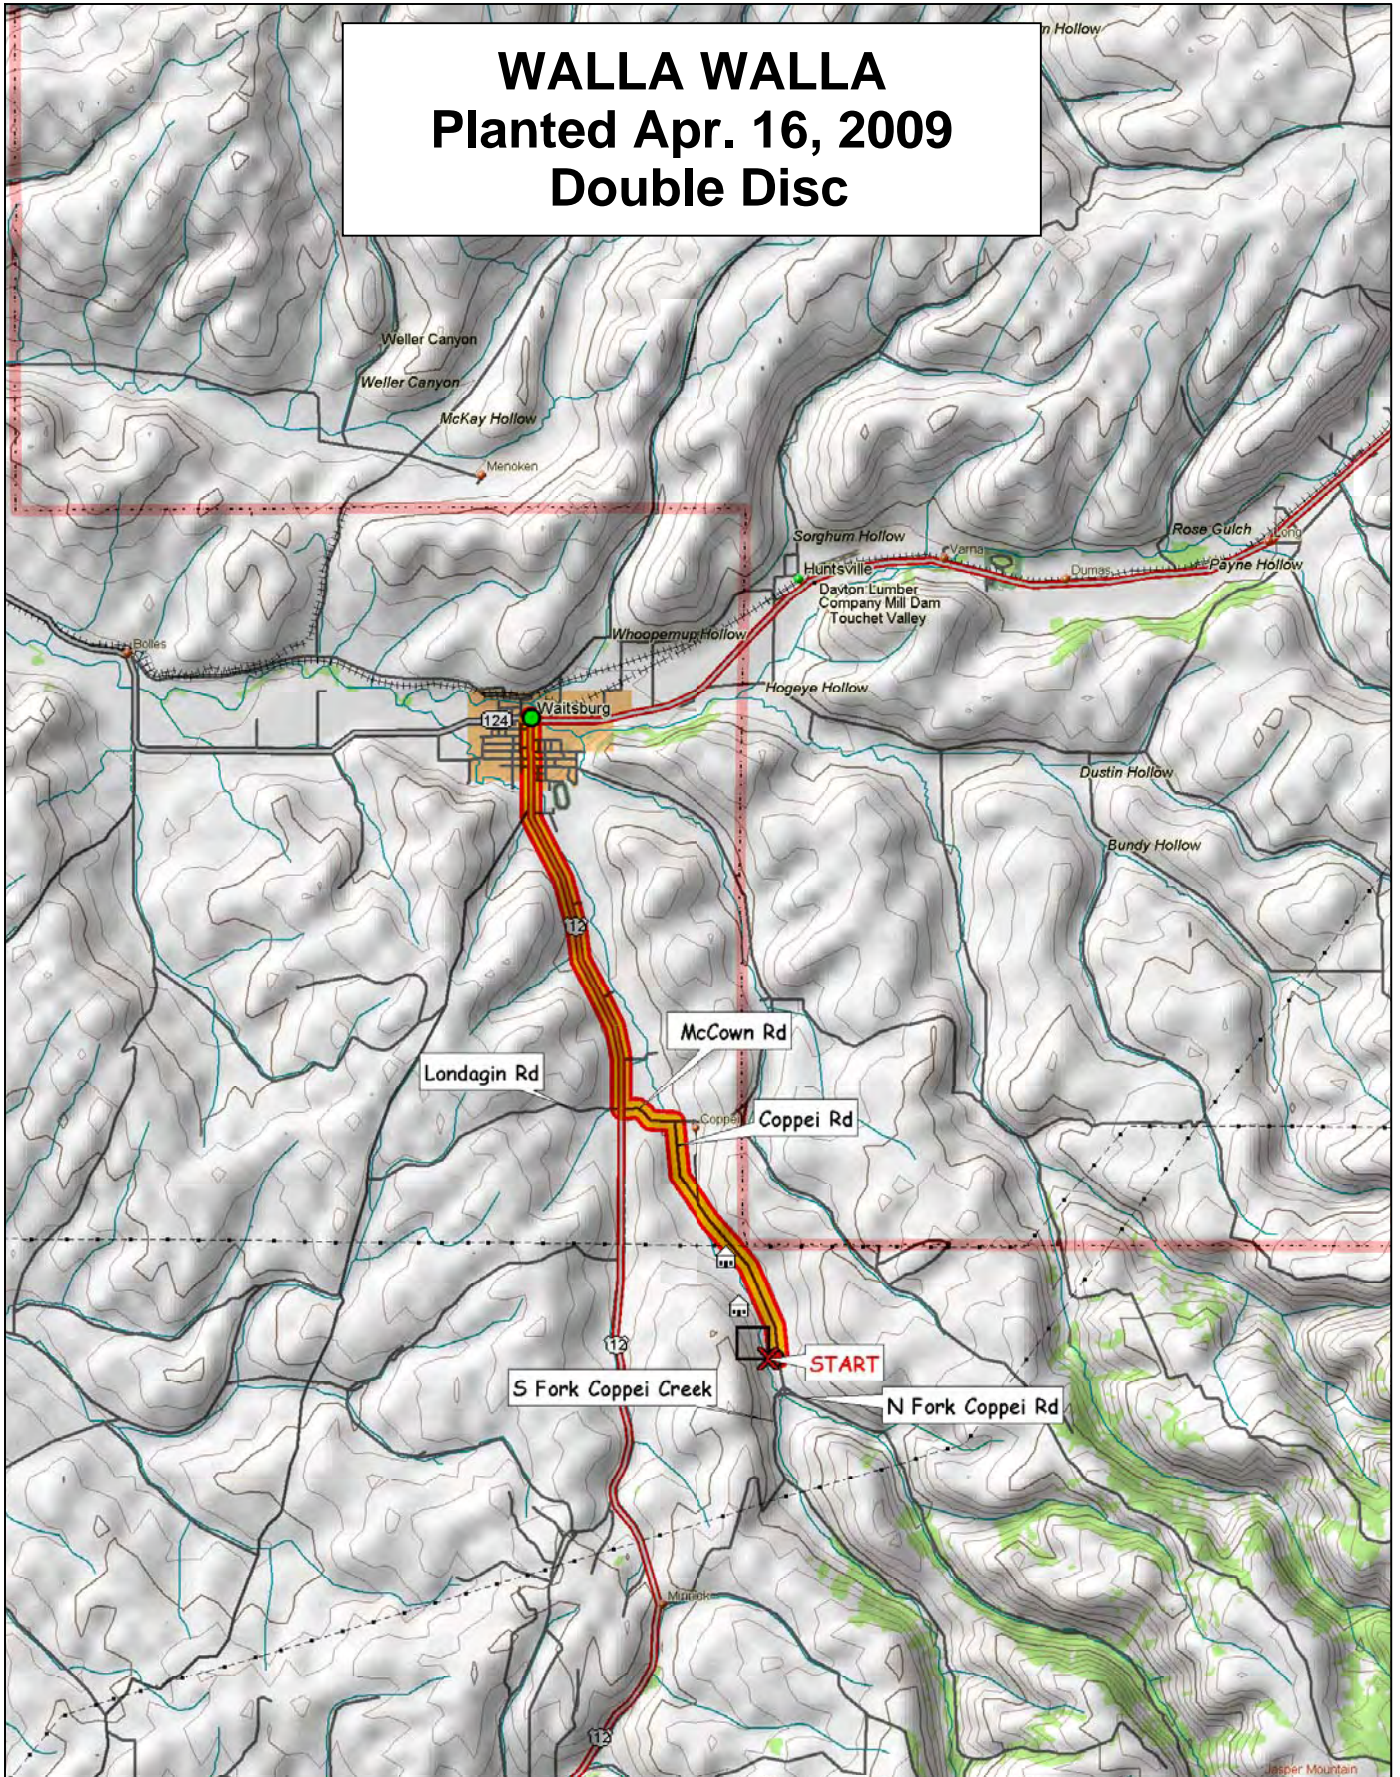

**Locations: Almira, Bickleton, Dayton, Farmington, Lamont, Mayview,
Reardan, St. John, Walla Walla**

Spring Barley

Soft White Spring Wheat

Hard Spring Wheat

YECORA ROJO	9	36	21	30	6	5	24	34	4	11	12	3	19	20	6	18	22	13	2	7	YECORA ROJO	14	22	2	1	16	7	15	19	18	13
	29	27	23	13	1	22	7	14	10	18	20	25	11	10	12	21	14	8	15	24		27	26	28	20	3	9	5	21	12	29
	33	2	32	35	16	26	31	8	28	15	19	17	5	17	16	4	23	1	3	9		10	25	23	24	17	11	8	30	6	4
	22	23	35	10	29	21	2	11	20	17	28	7	11	4	18	13	15	6	3	10		3	14	12	23	13	22	28	9	8	24
	12	1	5	31	32	24	25	8	34	27	15	9	12	7	19	16	2	8	9	17		17	26	18	5	30	20	15	16	29	4
	14	19	4	6	33	18	30	3	16	13	36	26	21	23	20	24	1	22	14	5		21	19	2	25	6	10	11	27	1	7
	32	5	18	17	9	23	28	34	20	24	10	19	1	21	17	18	19	24	9	4		25	16	7	12	8	11	2	18	28	23
	14	29	36	31	33	4	7	15	8	30	11	26	14	3	11	7	23	13	5	10		5	4	13	24	27	17	19	1	29	3
	35	27	1	21	16	13	3	25	2	6	22	12	12	8	6	22	2	20	16	15		9	26	14	6	15	10	21	22	20	30

WALLA WALLA Planted Apr. 16, 2009 Double Disc

© 2001 DeLorme. Topo USA® 3.0

Zoom Level: 11-0 Datum: WGS84

Scale 1 : 100 000

1" = 158 mi