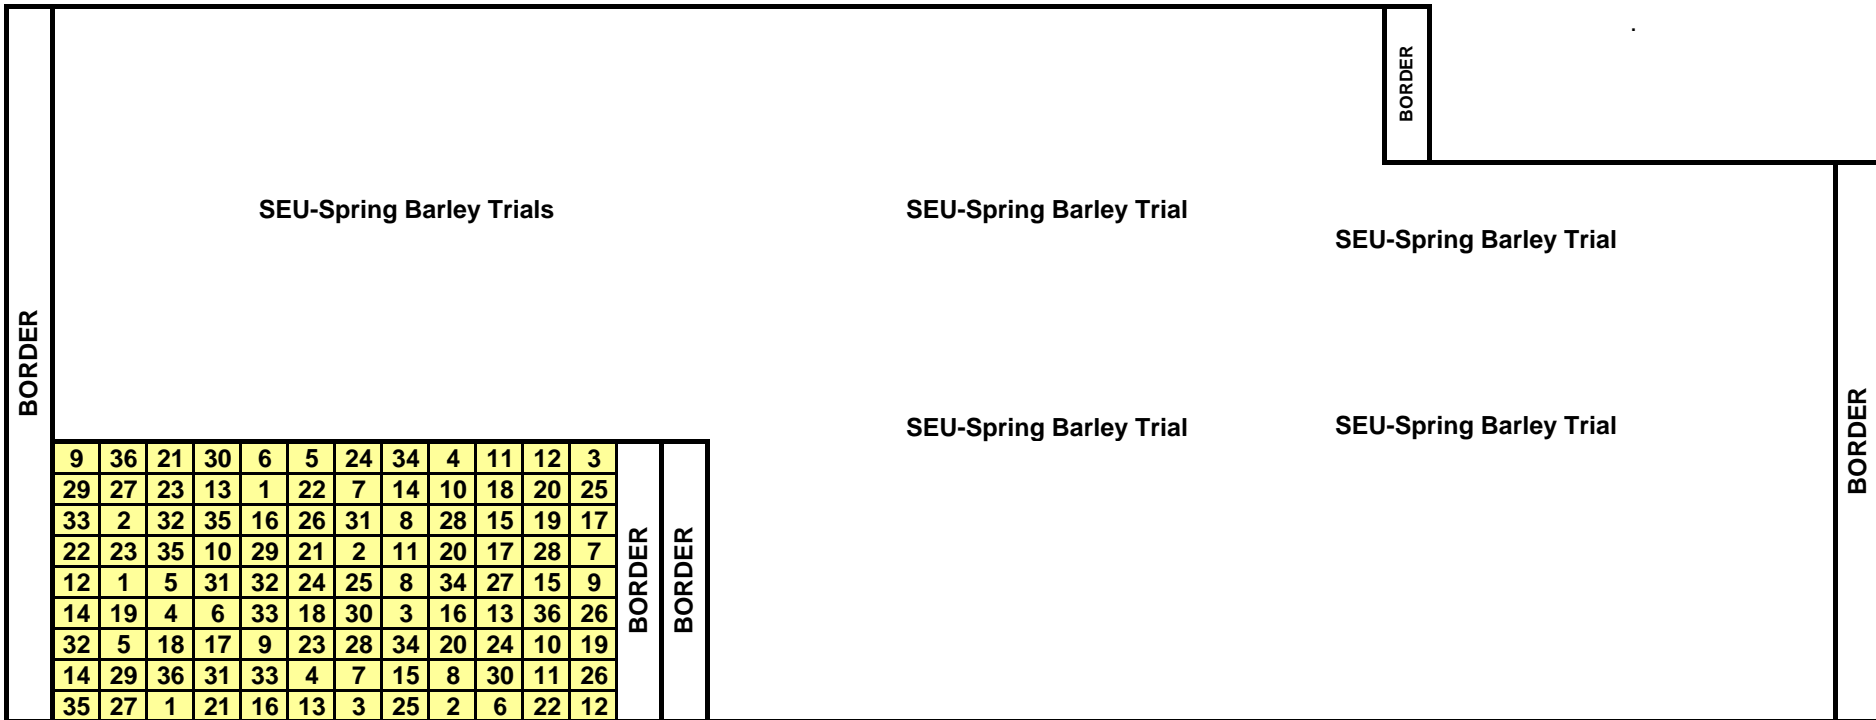

# 2009 PULLMAN P-6 Spring Barley

SEU-Spring Barley Trials

SEU-Spring Barley Trial

SEU-Spring Barley Trial

SEU-Spring Barley Trial

SEU-Spring Barley Trial

9	36	21	30	6	5	24	34	4	11	12	3
29	27	23	13	1	22	7	14	10	18	20	25
33	2	32	35	16	26	31	8	28	15	19	17
22	23	35	10	29	21	2	11	20	17	28	7
12	1	5	31	32	24	25	8	34	27	15	9
14	19	4	6	33	18	30	3	16	13	36	26
32	5	18	17	9	23	28	34	20	24	10	19
14	29	36	31	33	4	7	15	8	30	11	26
35	27	1	21	16	13	3	25	2	6	22	12

SP. BARLEY VARIETY TRIAL

2009 WSU Spring WHEAT Varietal Trial

BARLEY or YECORA ROJO									
1	12	8	21	23	20	24	1	22	14
2	14	3	21	23	20	24	1	22	14
3	1	21	17	18	19	24	9	4	27
4	21	23	20	24	1	22	14	5	27
5	12	7	19	16	2	8	9	17	27
6	11	4	18	13	15	6	3	10	27
7	5	17	16	4	23	1	3	9	27
8	11	10	12	21	14	8	15	24	27
9	19	20	6	18	22	13	2	7	27
10	20	6	18	22	13	2	7	27	27
YECORA ROJO									
1	9	5	25	16	7	12	8	11	2
2	26	14	4	13	24	27	17	19	1
3	14	13	7	12	8	11	2	18	28
4	6	15	10	21	17	19	1	29	3
5	15	10	21	17	19	1	29	3	3
6	15	10	21	17	19	1	29	3	3
7	15	10	21	17	19	1	29	3	3
8	15	10	21	17	19	1	29	3	3
9	15	10	21	17	19	1	29	3	3
10	15	10	21	17	19	1	29	3	3
YECORA ROJO									

Planting Dates	
Almira	20-Apr
Bickleton	21-Apr
Cofax	4-May
Dayton	16-Apr
Farmington	4-May
Lamont	15-Apr
Mayview	24-Apr
Pullman	21-Apr
Rearidan	17-Apr
St. John	20-Apr
Walla Walla	16-Apr

RANDOMIZED PLOTS:  
 3 REPLICATIONS

# PULLMAN

Wheat Planted Apr. 21  
Barley Planted Apr. 21  
Double Disc

© 2001 DeLorme, Topo USA® 3.0

Zoom Level: 11-0 Datum: WGS84

Scale 1 : 100 000