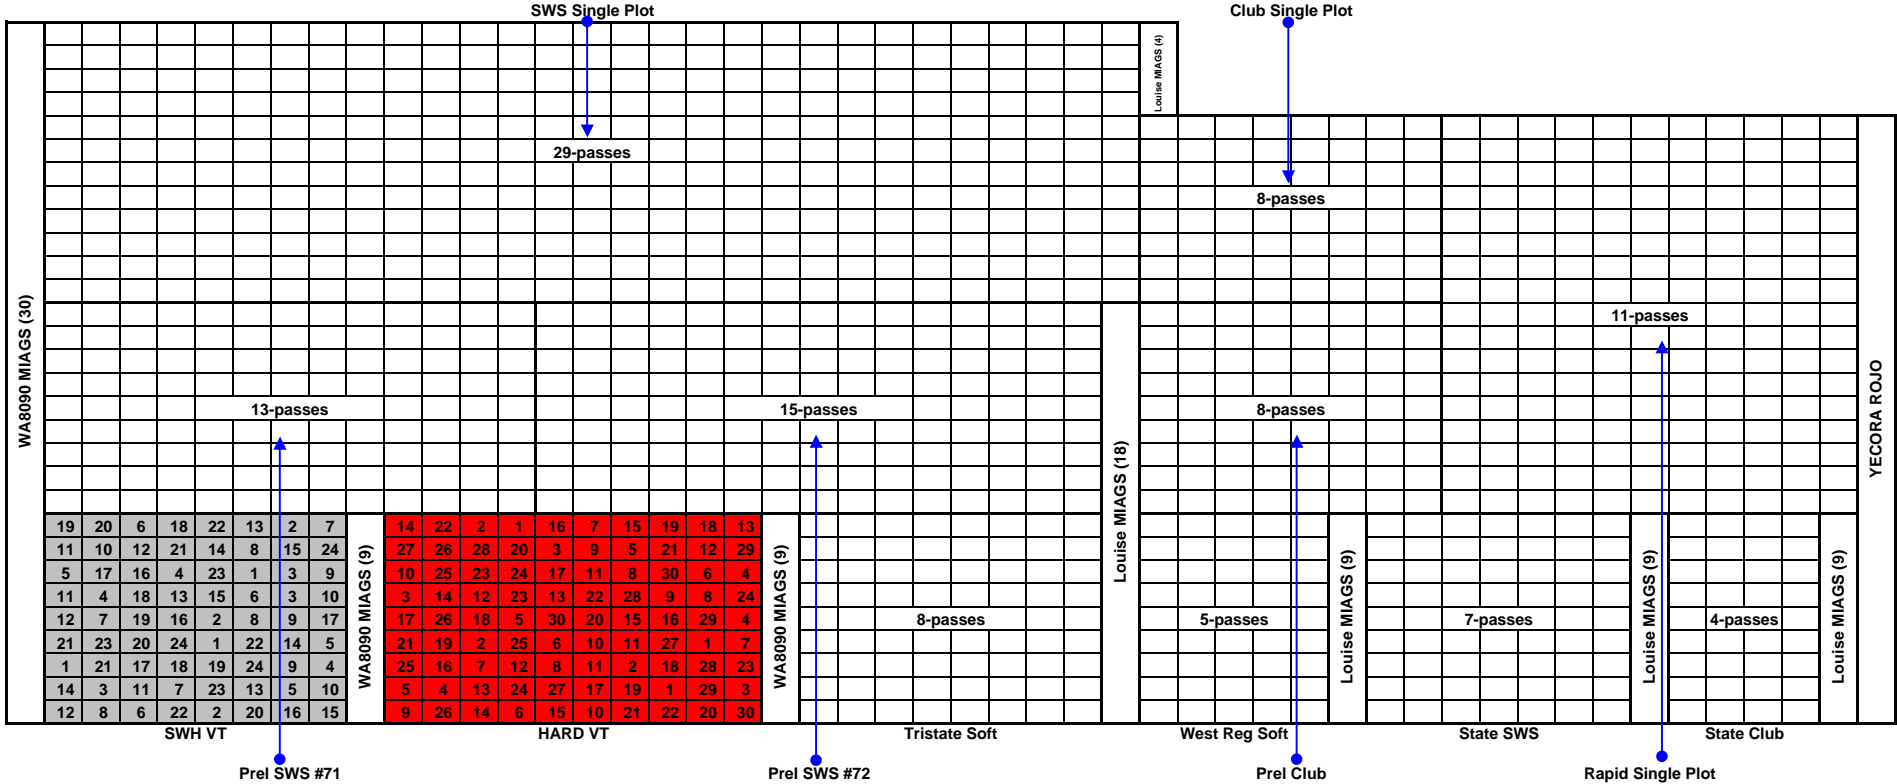

# 2009 PULLMAN P-6 Spring Barley

SEU-Spring Barley Trials

SEU-Spring Barley Trial

SEU-Spring Barley Trial

SEU-Spring Barley Trial

SEU-Spring Barley Trial

9	36	21	30	6	5	24	34	4	11	12	3
29	27	23	13	1	22	7	14	10	18	20	25
33	2	32	35	16	26	31	8	28	15	19	17
22	23	35	10	29	21	2	11	20	17	28	7
12	1	5	31	32	24	25	8	34	27	15	9
14	19	4	6	33	18	30	3	16	13	36	26
32	5	18	17	9	23	28	34	20	24	10	19
14	29	36	31	33	4	7	15	8	30	11	26
35	27	1	21	16	13	3	25	2	6	22	12

SP. BARLEY VARIETY TRIAL

2009 WSU Spring WHEAT Varietal Trial

BARLEY or YECORA ROJO									
1	12	8	21	23	20	24	1	22	14
2	14	3	21	23	20	24	1	22	14
3	1	21	17	18	19	24	9	4	27
4	21	23	20	24	1	22	14	5	27
5	12	7	19	16	2	8	9	17	27
6	11	4	18	13	15	6	3	10	27
7	5	17	16	4	23	1	3	9	27
8	11	10	12	21	14	8	15	24	27
9	19	20	6	18	22	13	2	7	27
10	20	6	18	22	13	2	7	27	27
YECORA ROJO									
1	9	5	25	16	7	12	8	11	2
2	26	14	4	13	24	27	17	19	1
3	14	13	7	12	8	11	2	18	28
4	6	15	10	21	17	19	1	29	3
5	15	10	21	17	19	1	29	3	3
6	15	10	21	17	19	1	29	3	3
7	15	10	21	17	19	1	29	3	3
8	15	10	21	17	19	1	29	3	3
9	15	10	21	17	19	1	29	3	3
10	15	10	21	17	19	1	29	3	3
YECORA ROJO									

# PULLMAN

Wheat Planted Apr. 21  
Barley Planted Apr. 21  
Double Disc

© 2001 DeLorme, Topo USA® 3.0

Zoom Level: 11-0 Datum: WGS84

Scale 1 : 100 000