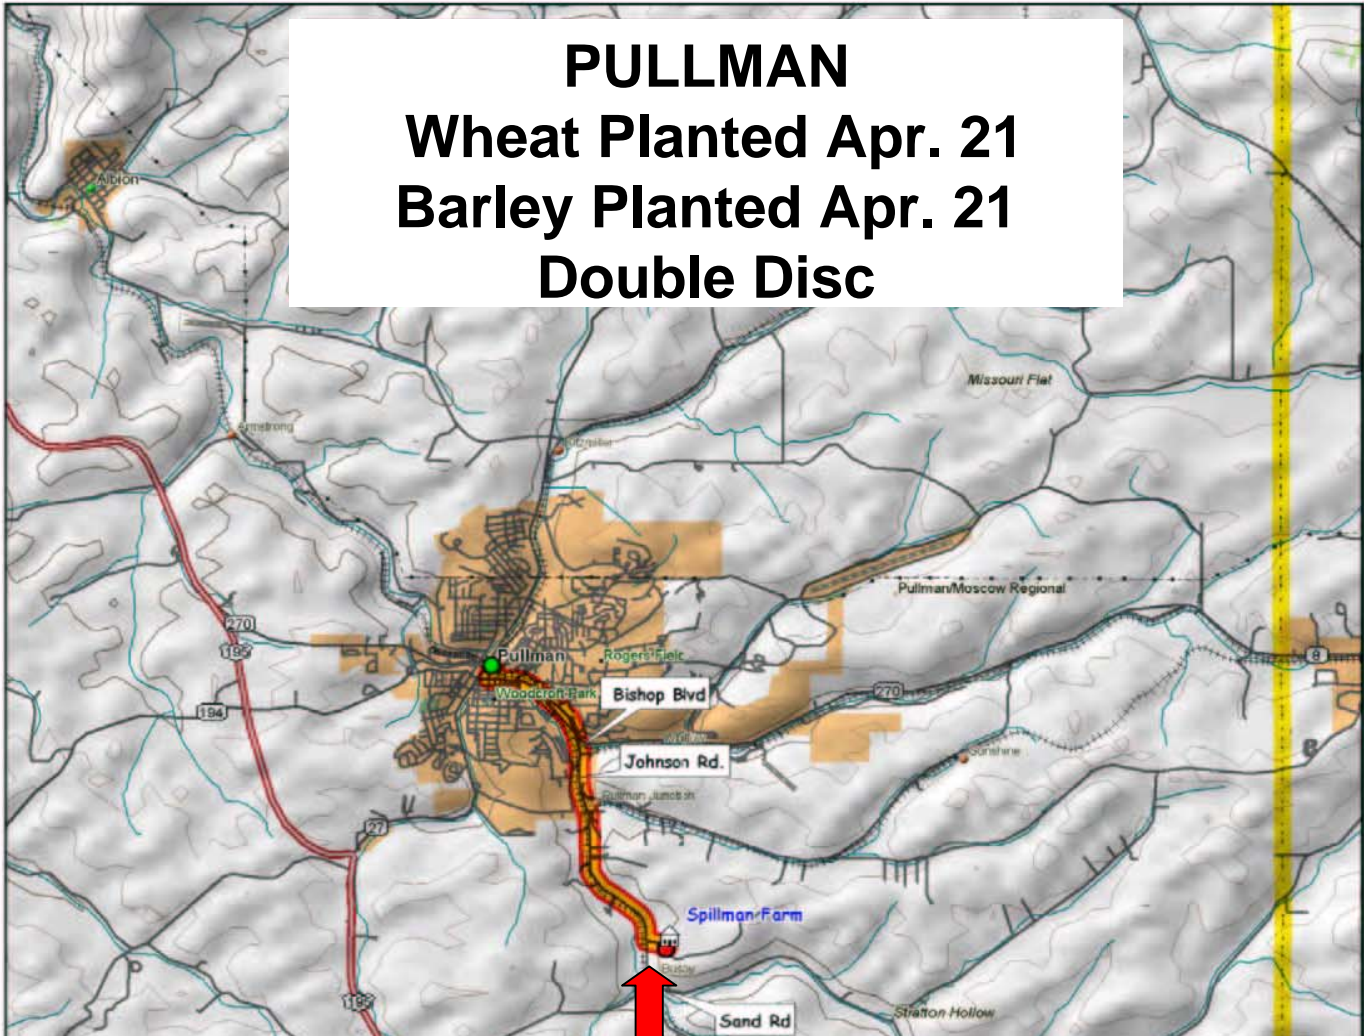

2009 WSU Spring BARLEY Varietal Trial

YECORA ROJO									
1	35	27	1	21	16	13	3	25	2
2	14	29	36	31	33	4	7	15	8
3	32	5	18	17	9	23	28	34	20
4	14	19	4	6	33	18	30	3	16
5	12	1	5	31	32	24	25	8	34
6	22	23	35	10	29	21	2	11	20
7	33	2	32	35	16	26	31	8	28
8	29	27	23	13	1	22	7	14	10
9	9	36	21	30	6	5	24	34	4
10	9	36	21	30	6	5	24	34	4
11	9	36	21	30	6	5	24	34	4
12	9	36	21	30	6	5	24	34	4
SW SPRING WHEAT or YECORA ROJO									

Planting Dates	
Almira	20-Apr
Bickleton	21-Apr
Cofax	4-May
Dayton	16-Apr
Farmington	4-May
Lamont	15-Apr
Mayview	24-Apr
Pullman	21-Apr
Rearidan	17-Apr
St. John	20-Apr
Walla Walla	16-Apr

RANDOMIZED PLOTS:  
 3 REPLICATIONS

# PULLMAN

Wheat Planted Apr. 21  
Barley Planted Apr. 21  
Double Disc

© 2001 DeLorme, Topo USA® 3.0

Zoom Level: 11-0 Datum: WGS84

Scale 1 : 100 000