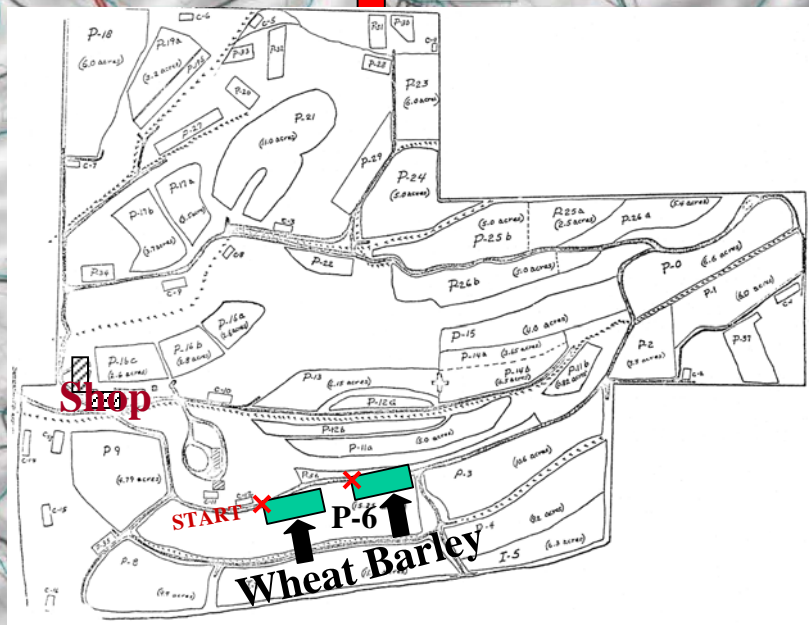

2009 WSU Spring BARLEY Varietal Trial

YECORA ROJO									
1	35	27	1	21	16	13	3	25	2
2	14	29	36	31	33	4	7	15	8
3	32	5	18	17	9	23	28	34	20
4	14	19	4	6	33	18	30	3	16
5	12	1	5	31	32	24	25	8	34
6	22	23	35	10	29	21	2	11	20
7	33	2	32	35	16	26	31	8	28
8	29	27	23	13	1	22	7	14	10
9	9	36	21	30	6	5	24	34	4
10	9	36	21	30	6	5	24	34	4
11	9	36	21	30	6	5	24	34	4
12	9	36	21	30	6	5	24	34	4
SW SPRING WHEAT or YECORA ROJO									

Planting Dates	
Almira	20-Apr
Bickleton	21-Apr
Cofax	4-May
Dayton	16-Apr
Farmington	4-May
Lamont	15-Apr
Mayview	24-Apr
Pullman	21-Apr
Rearidan	17-Apr
St. John	20-Apr
Walla Walla	16-Apr

RANDOMIZED PLOTS:  
 3 REPLICATIONS

	2-ROW
	6-ROW
	HULLESS

BARLEY

1	BOB	19	2004NZ052
2	RADIANT	20	2004NZ160
3	BARONESSE	21	05WA-316.K
4	CHAMPION	22	05WA-328.8
5	RWA 1758	23	05WA-329.49
6	KENT	24	05WA-325.18
7	HARRINGTON	25	05WA-357.14
8	AC METCALFE	26	05WA-316.99
9	SPAULDING	27	05WA-360.24
10	LEGACY	28	04WNZ-286
11	CDC COPELAND	29	04WA-113.22
12	LENETAH	30	04WA-122.9
13	HAXBY	31	04WNZ-124
14	CLEARWATER	32	04WA-102.49
15	TETONIA	33	03WA-204.22H
16	PINNACLE	34	01WA-13860.5
17	2004NZ170	35	WA 9820-98
18	2004NZ223	36	MERESSE

# PULLMAN

Wheat Planted Apr. 21  
Barley Planted Apr. 21  
Double Disc

© 2001 DeLorme, Topo USA® 3.0

Zoom Level: 11-0 Datum: WGS84

Scale 1 : 100 000