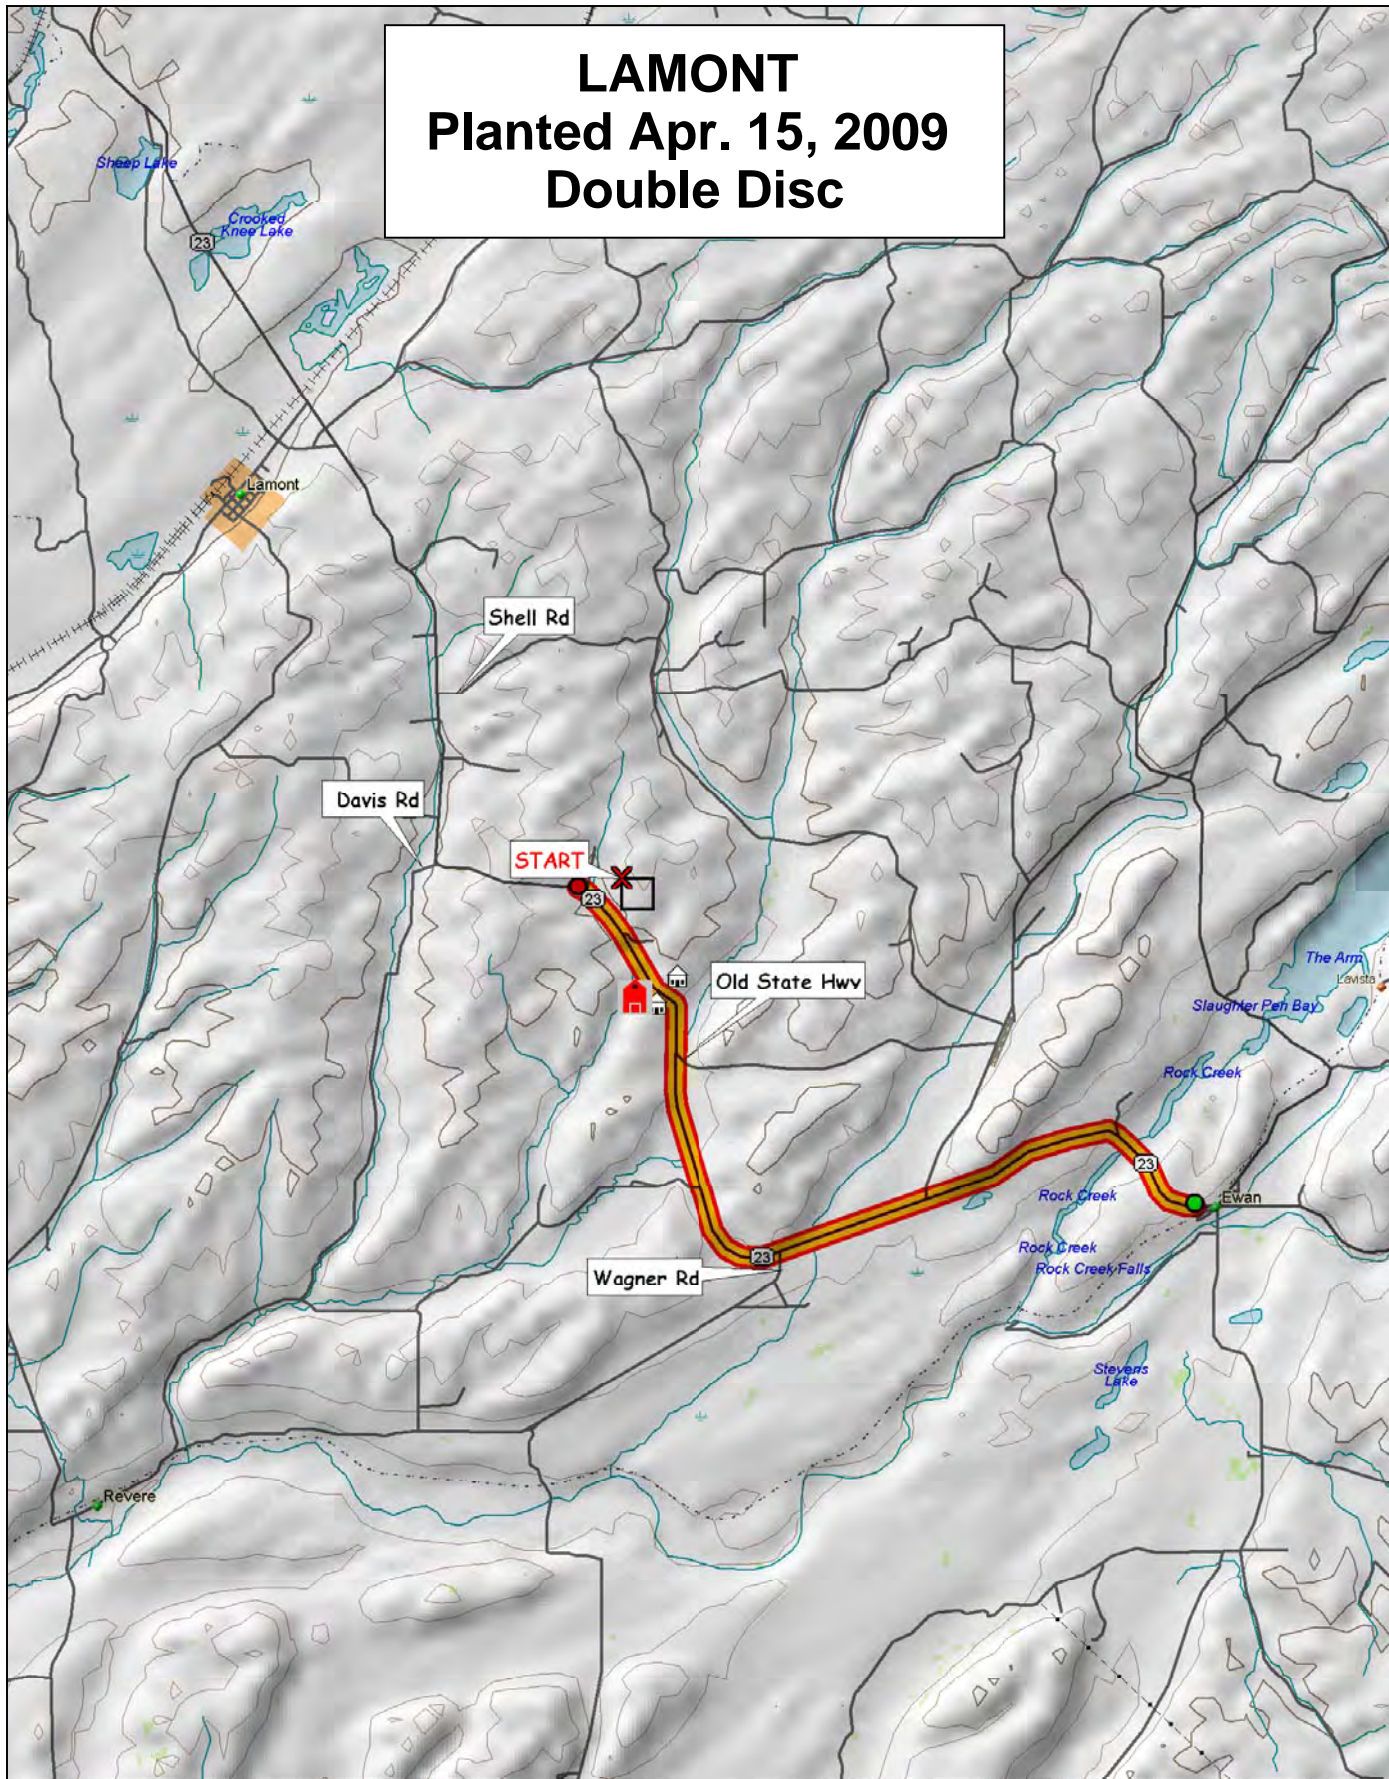

Planting Dates

Almira	20-Apr
Bickleton	21-Apr
Connell	18-Mar
Dayton	16-Apr
Endicott	7-Apr
Farmington	4-May
H. Heaven	20-Mar
Lamont	15-Apr
Lind	19-Mar
Mayview	24-Apr
Moses Lake	27-Mar
Pullman	21-Apr
Reardan	17-Apr
St. John	20-Apr
Walla Walla	16-Apr

Planting Dates

Almira	20-Apr
Bickleton	21-Apr
Cofax	4-May
Dayton	16-Apr
Farmington	4-May
Lamont	15-Apr
Mayview	24-Apr
Pullman	21-Apr
Reardan	17-Apr
St. John	20-Apr
Walla Walla	16-Apr

RANDOMIZED PLOTS:
3 REPLICATIONS

2-ROW
6-ROW
HULLESS

BARLEY

1	BOB	19	2004NZ052
2	RADIANT	20	2004NZ160
3	BARONESSE	21	05WA-316.K
4	CHAMPION	22	05WA-328.8
5	RWA 1758	23	05WA-329.49
6	KENT	24	05WA-325.18
7	HARRINGTON	25	05WA-357.14
8	AC METCALFE	26	05WA-316.99
9	SPAULDING	27	05WA-360.24
10	LEGACY	28	04WNZ-286
11	CDC COPELAND	29	04WA-113.22
12	LENETAH	30	04WA-122.9
13	HAXBY	31	04WNZ-124
14	CLEARWATER	32	04WA-102.49
15	TETONIA	33	03WA-204.22H
16	PINNACLE	34	01WA-13860.5
17	2004NZ170	35	WA 9820-98
18	2004NZ223	36	MERESSE

LAMONT

Planted Apr. 15, 2009
Double Disc

© 2001 DeLorme. Topo USA® 3.0

Zoom Level: 11-0 Datum: WGS84

Scale 1 : 100,000

1" = 1.58 mi