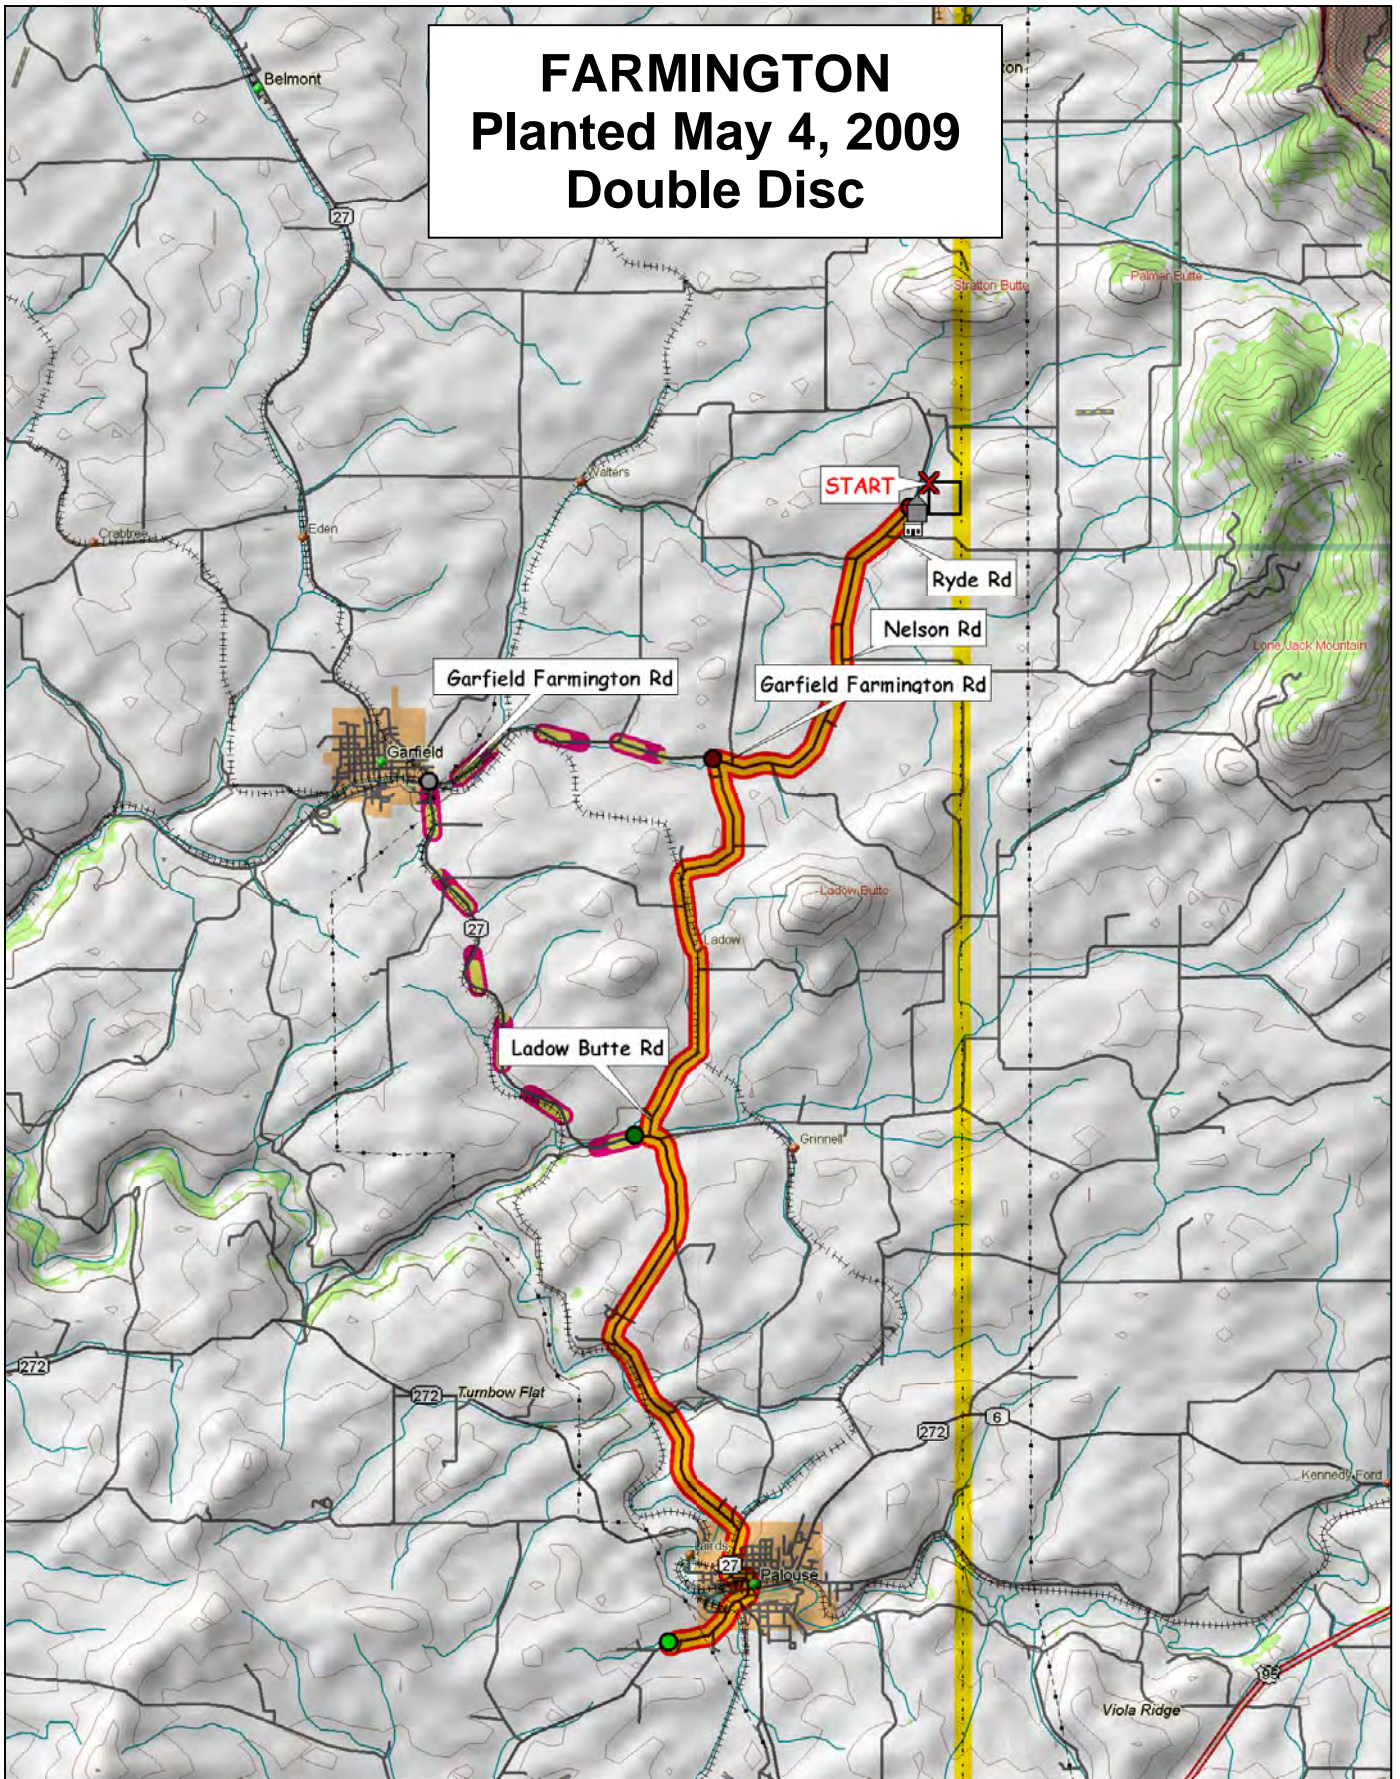

**Locations: Almira, Bickleton, Dayton, Farmington, Lamont, Mayview,
Reardan, St. John, Walla Walla**

Spring Barley

Soft White Spring Wheat

Hard Spring Wheat

YECORA ROJO	9	36	21	30	6	5	24	34	4	11	12	3	19	20	6	18	22	13	2	7	YECORA ROJO	14	22	2	1	16	7	15	19	18	13
	29	27	23	13	1	22	7	14	10	18	20	25	11	10	12	21	14	8	15	24		27	26	28	20	3	9	5	21	12	29
	33	2	32	35	16	26	31	8	28	15	19	17	5	17	16	4	23	1	3	9		10	25	23	24	17	11	8	30	6	4
	22	23	35	10	29	21	2	11	20	17	28	7	11	4	18	13	15	6	3	10		3	14	12	23	13	22	28	9	8	24
	12	1	5	31	32	24	25	8	34	27	15	9	12	7	19	16	2	8	9	17		17	26	18	5	30	20	15	16	29	4
	14	19	4	6	33	18	30	3	16	13	36	26	21	23	20	24	1	22	14	5		21	19	2	25	6	10	11	27	1	7
	32	5	18	17	9	23	28	34	20	24	10	19	1	21	17	18	19	24	9	4		25	16	7	12	8	11	2	18	28	23
	14	29	36	31	33	4	7	15	8	30	11	26	14	3	11	7	23	13	5	10		5	4	13	24	27	17	19	1	29	3
	35	27	1	21	16	13	3	25	2	6	22	12	12	8	6	22	2	20	16	15		9	26	14	6	15	10	21	22	20	30

FARMINGTON

Planted May 4, 2009
Double Disc

© 2001 DeLorme. Topo USA® 3.0

Zoom Level: 11-0 Datum: WGS84

Scale 1 : 100 000

1" = 1.58 mi