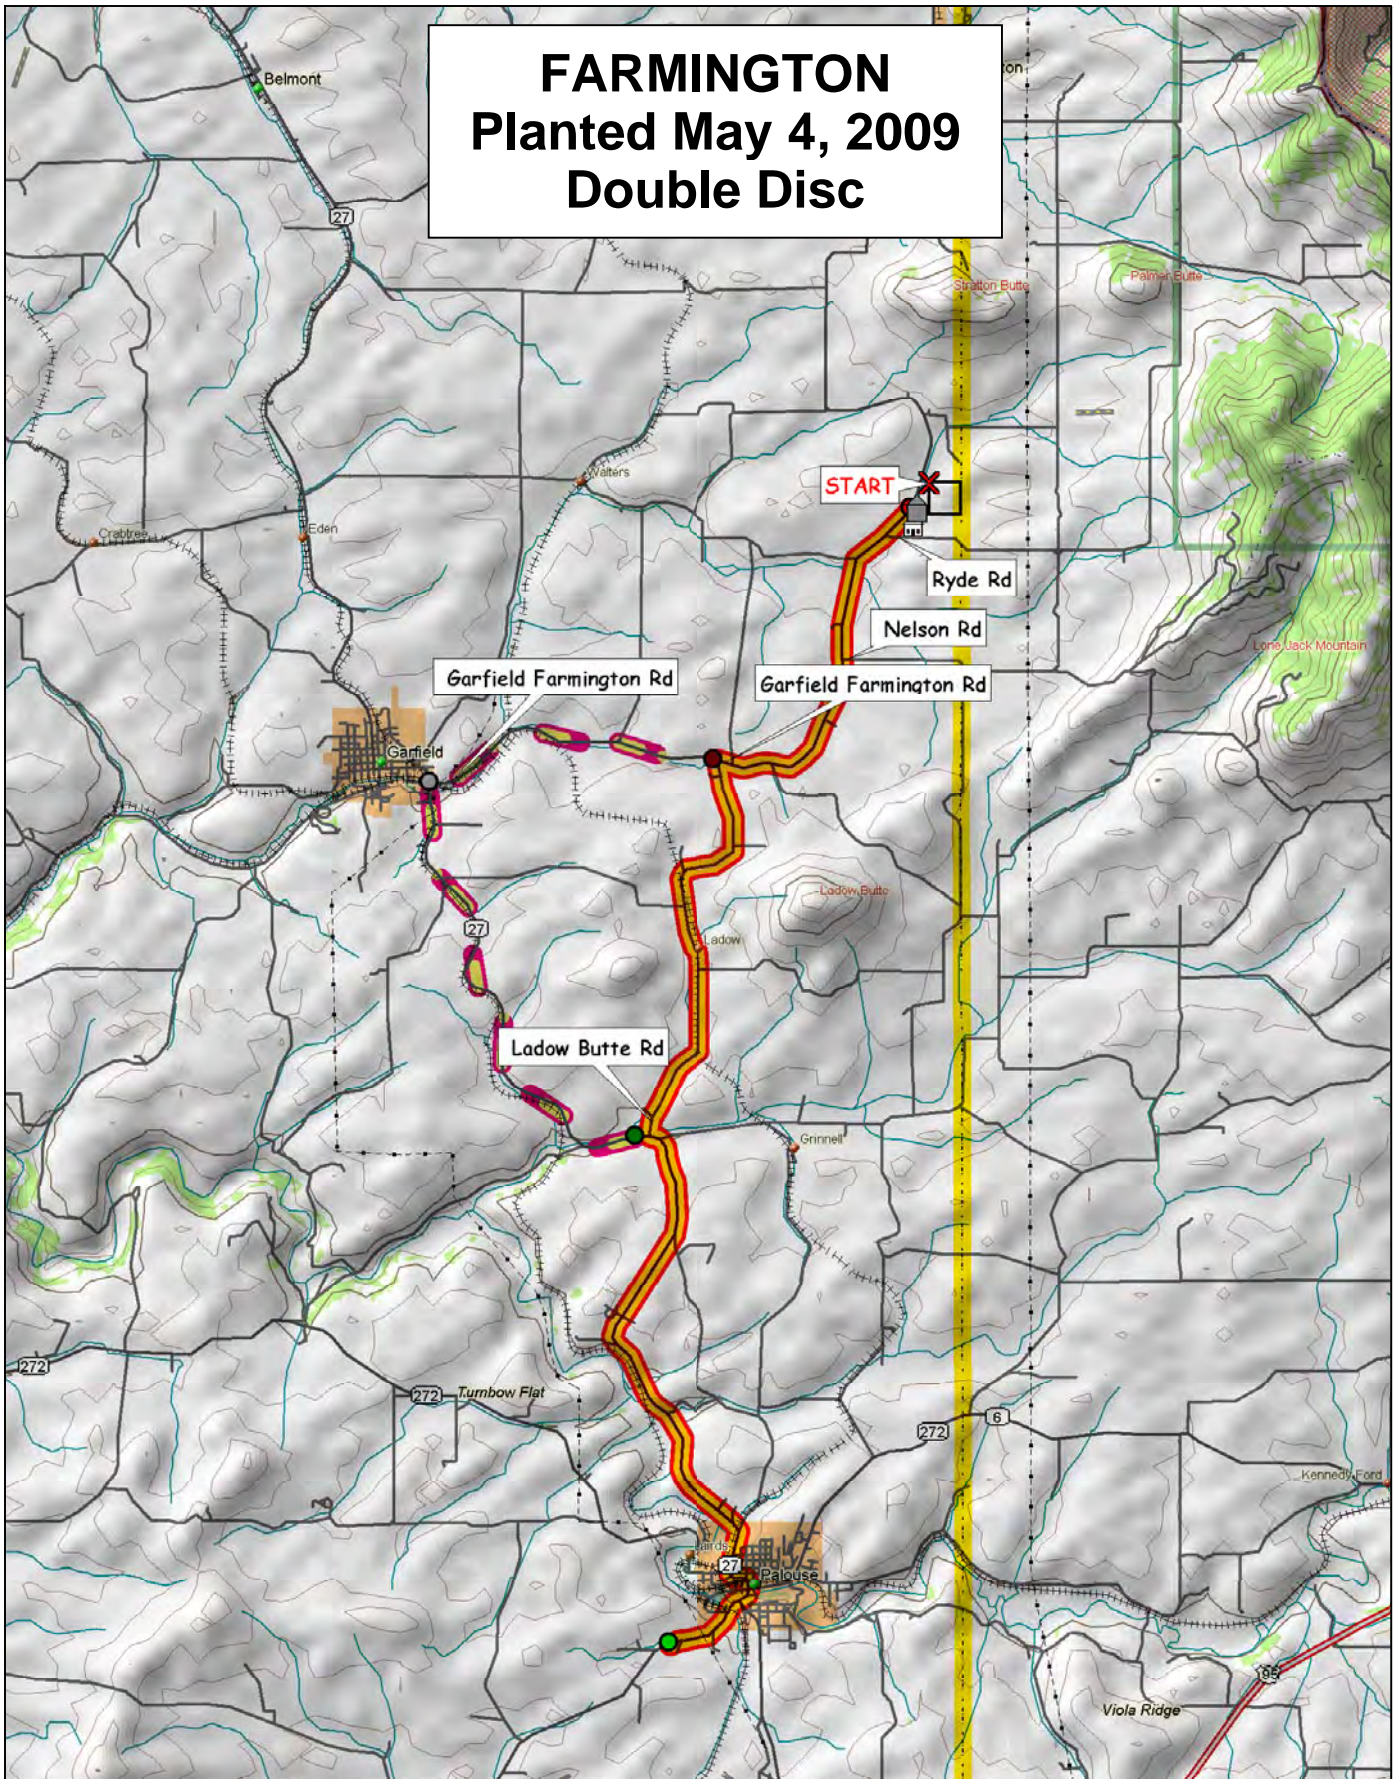

**Locations: Almira, Bickleton, Dayton, Farmington, Lamont, Mayview,
Reardan, St. John, Walla Walla**

Spring Barley

Soft White Spring Wheat

Hard Spring Wheat

YECORA ROJO	9	36	21	30	6	5	24	34	4	11	12	3	19	20	6	18	22	13	2	7	YECORA ROJO	14	22	2	1	16	7	15	19	18	13
	29	27	23	13	1	22	7	14	10	18	20	25	11	10	12	21	14	8	15	24		27	26	28	20	3	9	5	21	12	29
	33	2	32	35	16	26	31	8	28	15	19	17	5	17	16	4	23	1	3	9		10	25	23	24	17	11	8	30	6	4
	22	23	35	10	29	21	2	11	20	17	28	7	11	4	18	13	15	6	3	10		3	14	12	23	13	22	28	9	8	24
	12	1	5	31	32	24	25	8	34	27	15	9	12	7	19	16	2	8	9	17		17	26	18	5	30	20	15	16	29	4
	14	19	4	6	33	18	30	3	16	13	36	26	21	23	20	24	1	22	14	5		21	19	2	25	6	10	11	27	1	7
	32	5	18	17	9	23	28	34	20	24	10	19	1	21	17	18	19	24	9	4		25	16	7	12	8	11	2	18	28	23
	14	29	36	31	33	4	7	15	8	30	11	26	14	3	11	7	23	13	5	10		5	4	13	24	27	17	19	1	29	3
	35	27	1	21	16	13	3	25	2	6	22	12	12	8	6	22	2	20	16	15		9	26	14	6	15	10	21	22	20	30

FARMINGTON Planted May 4, 2009 Double Disc

© 2001 DeLorme. Topo USA® 3.0

Zoom Level: 11-0 Datum: WGS84

Scale 1 : 100 000

1" = 1.58 mi