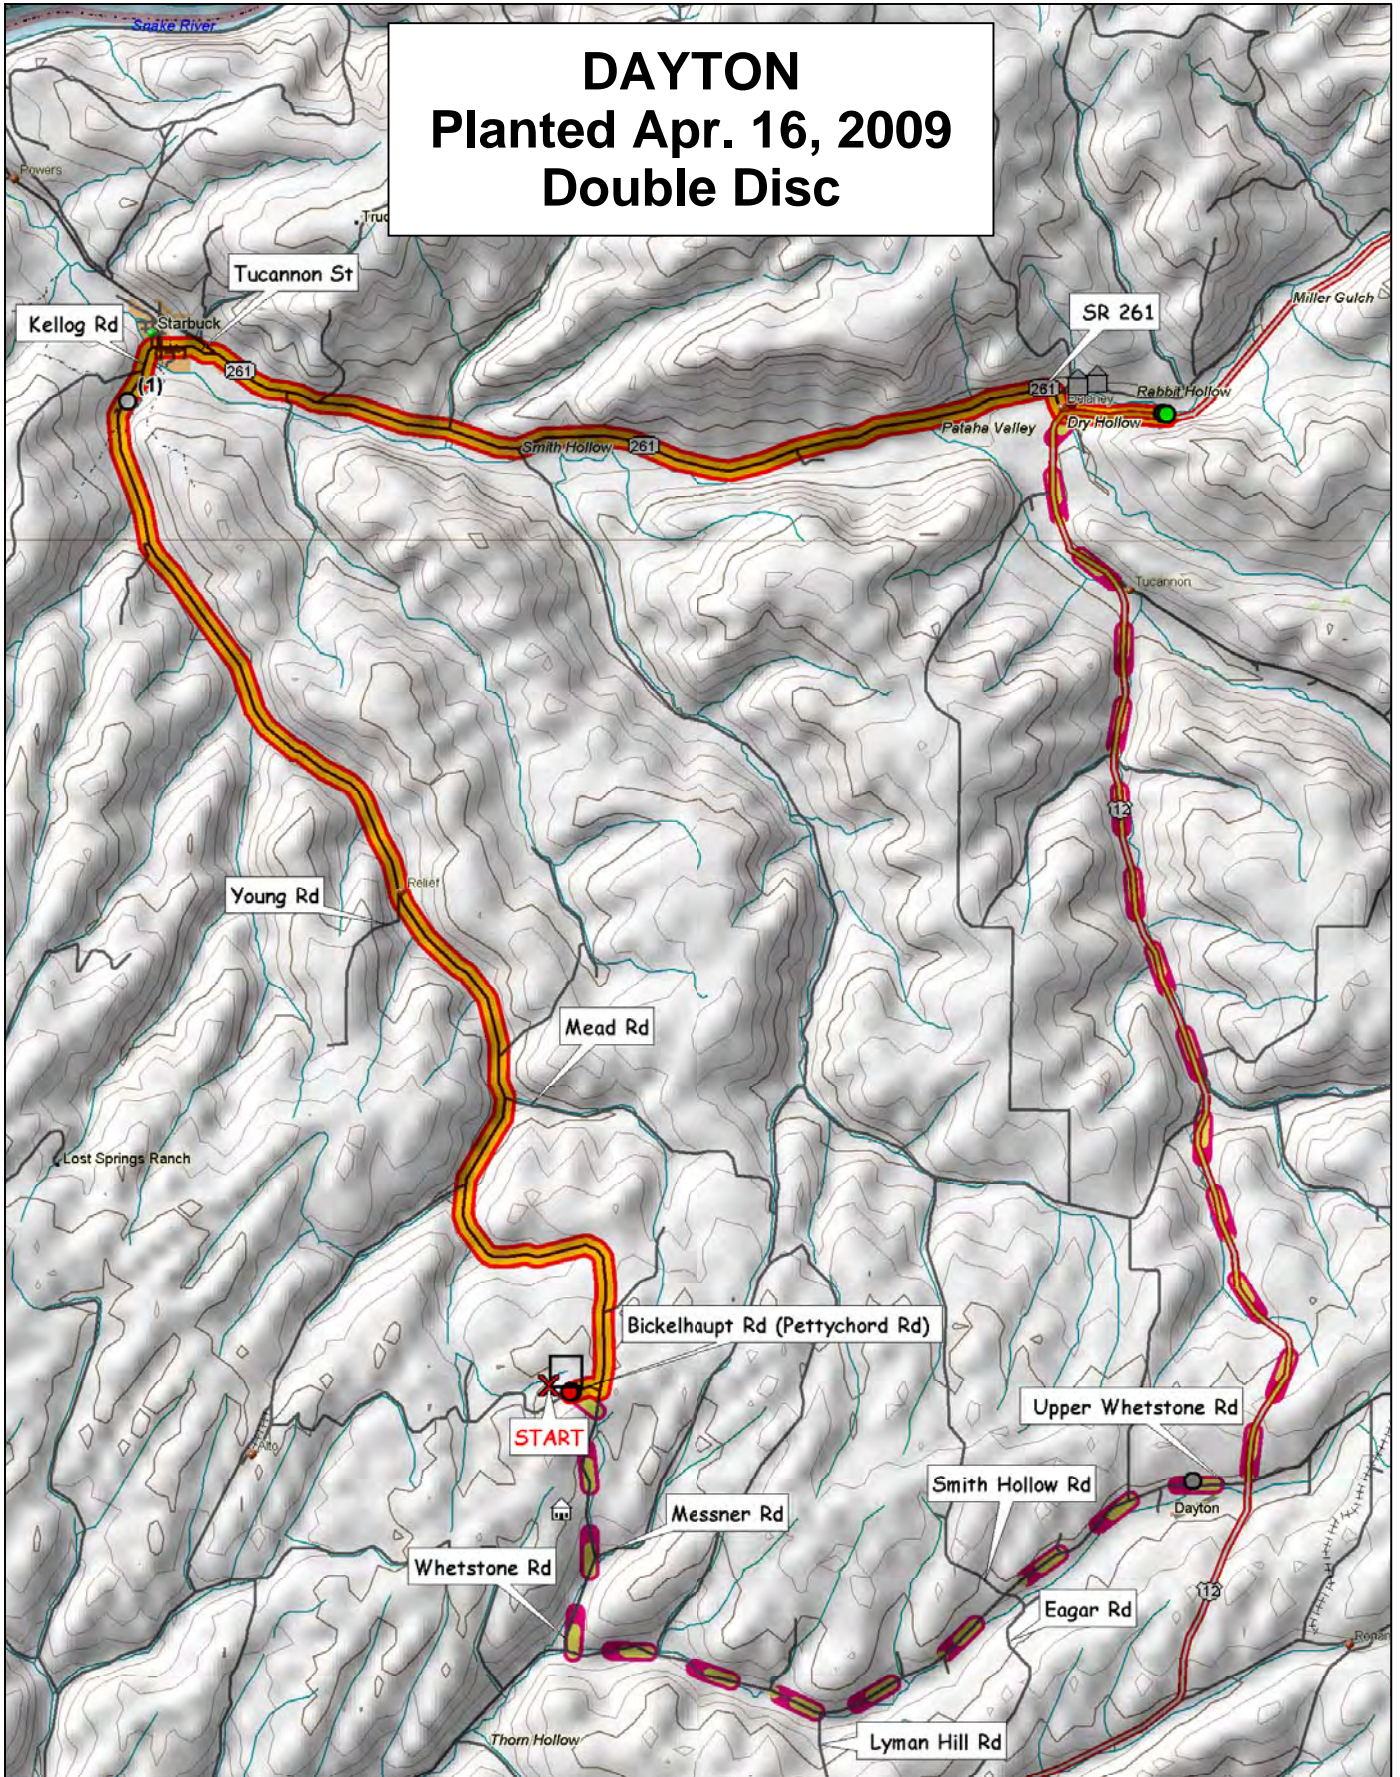

SW SPRING WHEAT or YECORA ROJO									
1	35	27	1	21	16	13	3	25	2
2	14	29	36	31	33	4	7	15	8
3	32	5	18	17	9	23	28	34	20
4	14	19	4	6	33	18	30	3	16
5	12	1	5	31	32	24	25	8	34
6	22	23	35	10	29	21	2	11	20
7	33	2	32	35	16	26	31	8	28
8	29	27	23	13	1	22	7	14	10
9	9	36	21	30	6	5	24	34	4
10	9	36	21	30	6	5	24	34	4

Planting Dates	
Almira	20-Apr
Bickleton	21-Apr
Colfax	4-May
Dayton	16-Apr
Farmington	4-May
Lamont	15-Apr
Mayview	24-Apr
Pullman	21-Apr
Rearidan	17-Apr
St. John	20-Apr
Walla Walla	16-Apr

RANDOMIZED PLOTS:
3 REPLICATIONS

2-ROW
6-ROW
HULLESS

BARLEY

1	BOB	19	2004NZ052
2	RADIANT	20	2004NZ160
3	BARONESSE	21	05WA-316.K
4	CHAMPION	22	05WA-328.8
5	RWA 1758	23	05WA-329.49
6	KENT	24	05WA-325.18
7	HARRINGTON	25	05WA-357.14
8	AC METCALFE	26	05WA-316.99
9	SPAULDING	27	05WA-360.24
10	LEGACY	28	04WNZ-286
11	CDC COPELAND	29	04WA-113.22
12	LENETAH	30	04WA-122.9
13	HAXBY	31	04WNZ-124
14	CLEARWATER	32	04WA-102.49
15	TETONIA	33	03WA-204.22H
16	PINNACLE	34	01WA-13860.5
17	2004NZ170	35	WA 9820-98
18	2004NZ223	36	MERESSE

DAYTON

Planted Apr. 16, 2009
Double Disc

© 2001 DeLorme. Topo USA® 3.0

Zoom Level: 11-0 Datum: WGS84

Scale: 1 : 100,000

1" = 1.58 mi