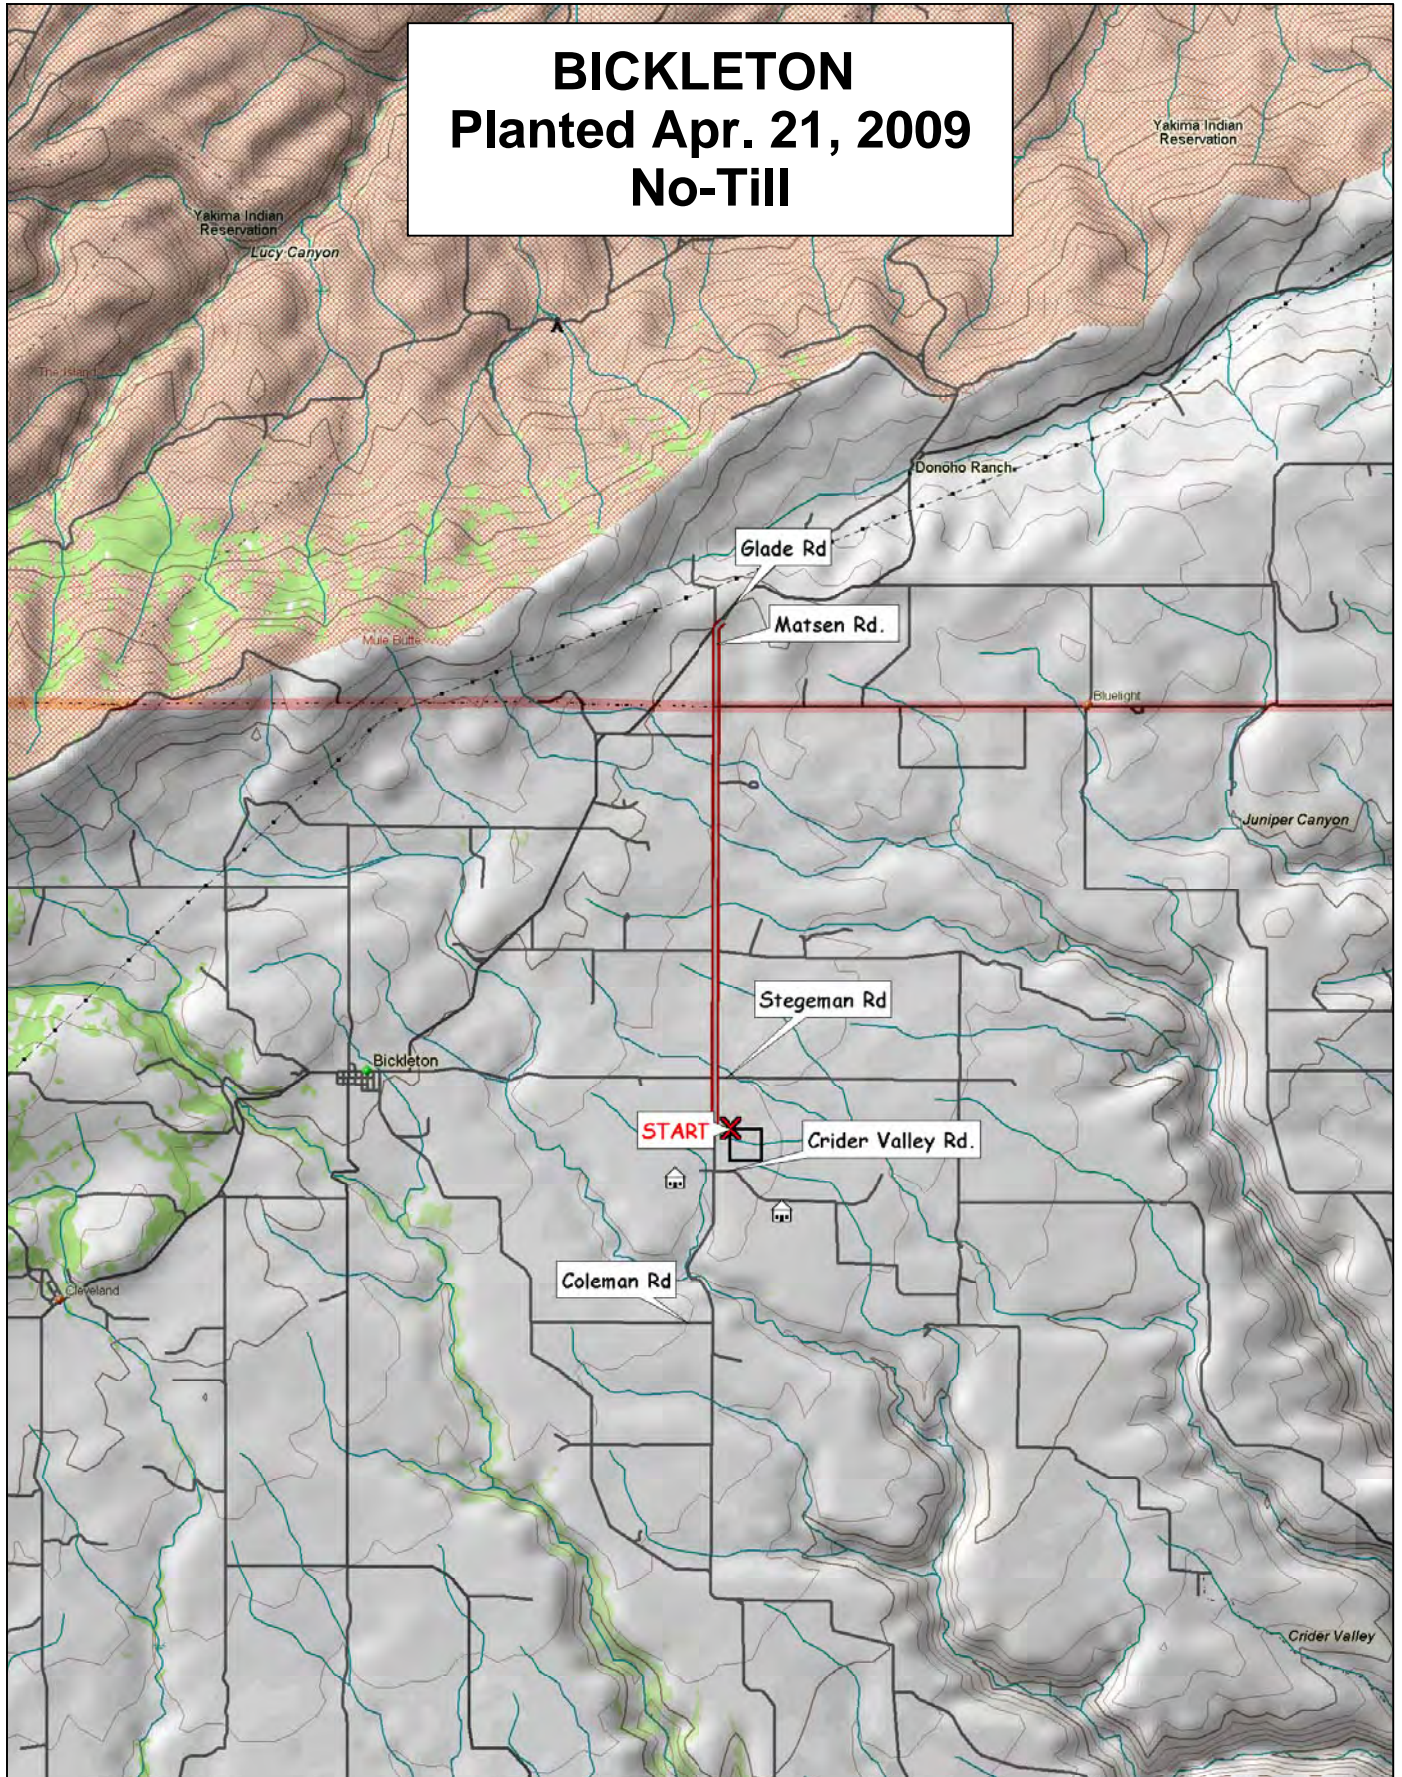

Planting Dates	
Almira	20-Apr
Bickleton	21-Apr
Connell	18-Mar
Dayton	16-Apr
Endicott	7-Apr
Farmington	4-May
H. Heaven	20-Mar
Lamont	15-Apr
Lind	19-Mar
Mayview	24-Apr
Moses Lake	27-Mar
Pullman	21-Apr
Rearidan	17-Apr
St. John	20-Apr
Walla Walla	16-Apr

SOFT WHITE

HARD RED/HARD WHITE

SOFT WHITE
CLUB
HARD WHITE
HARD RED

RANDOMIZED PLOTS:
3 REPLICATIONS

FOR MORE INFORMATION.....

STEPHEN GUY (509)335-5831
JOHN KUEHNER (509)335-4470
MARY LAUVER (509)335-4470
Department of Crop and Soil Sciences
PO Box 646420
Pullman, WA 99164-6420

SOFT WHITE

1	ALPOWA	13	WA008089
2	ZAK	14	WA008058
3	LOUISE	15	WA008059
4	WAKANZ	16	WA008104
5	NICK	17	WA008112
6	BZ604-002	18	WA008106
7	WHIT	19	ALTURAS
8	BABE	20	CATALDO
9	WA008039HF	21	EDEN
10	WA008041	22	JD
11	WA008108	23	EDEN (HSR)
12	WA008090	24	JD (HSR)

HARD RED/HARD WHITE

1	SCARLET	16	NPBHR70
2	HOLLIS	17	LASSIK
3	TARA 2002	18	BUCK PRONTO
4	KELSE	19	BULLSEYE
5	WA008027	20	OR4990114
6	WA008072	21	MACON
7	WA008074	22	OTIS
8	WA008075	23	WA008078
9	WA008076	24	WA008079
10	JEFFERSON	25	WA008100
11	UI WINCHESTER	26	WA008101
12	WESTBRED 926	27	BLANCA GRANDE
13	HANK	28	RSI10348W
14	JEDD	29	CLEAR WHITE
15	VOLT	30	BZ903-445WP

2009 WSU Spring **BARLEY** Varietal Trial

YECORA ROJO										
1	35	27	1	21	16	13	3	25	2	6
2	14	29	36	31	33	4	7	15	8	30
3	32	5	18	17	9	23	28	34	20	24
4	14	19	4	6	33	18	30	3	16	13
5	12	1	5	31	32	24	25	8	34	27
6	22	23	35	10	29	21	2	11	20	17
7	33	2	32	35	16	26	31	8	28	15
8	29	27	23	13	1	22	7	14	10	18
9	9	36	21	30	6	5	24	34	4	11
10	9	36	21	30	6	5	24	34	4	11
11	29	27	23	13	1	22	7	14	10	18
12	9	36	21	30	6	5	24	34	4	11
13	29	27	23	13	1	22	7	14	10	18
14	9	36	21	30	6	5	24	34	4	11
15	29	27	23	13	1	22	7	14	10	18
16	9	36	21	30	6	5	24	34	4	11
17	29	27	23	13	1	22	7	14	10	18
18	9	36	21	30	6	5	24	34	4	11
19	29	27	23	13	1	22	7	14	10	18
20	9	36	21	30	6	5	24	34	4	11
21	29	27	23	13	1	22	7	14	10	18
22	9	36	21	30	6	5	24	34	4	11
23	29	27	23	13	1	22	7	14	10	18
24	9	36	21	30	6	5	24	34	4	11
25	29	27	23	13	1	22	7	14	10	18
26	9	36	21	30	6	5	24	34	4	11
27	29	27	23	13	1	22	7	14	10	18
28	9	36	21	30	6	5	24	34	4	11
29	29</									

BICKLETON Planted Apr. 21, 2009 No-Till

© 2001 DeLorme. Topo USA® 3.0

Zoom Level: 11-0 Datum: WGS84

Scale 1 : 100,000

1" = 1.58 mi