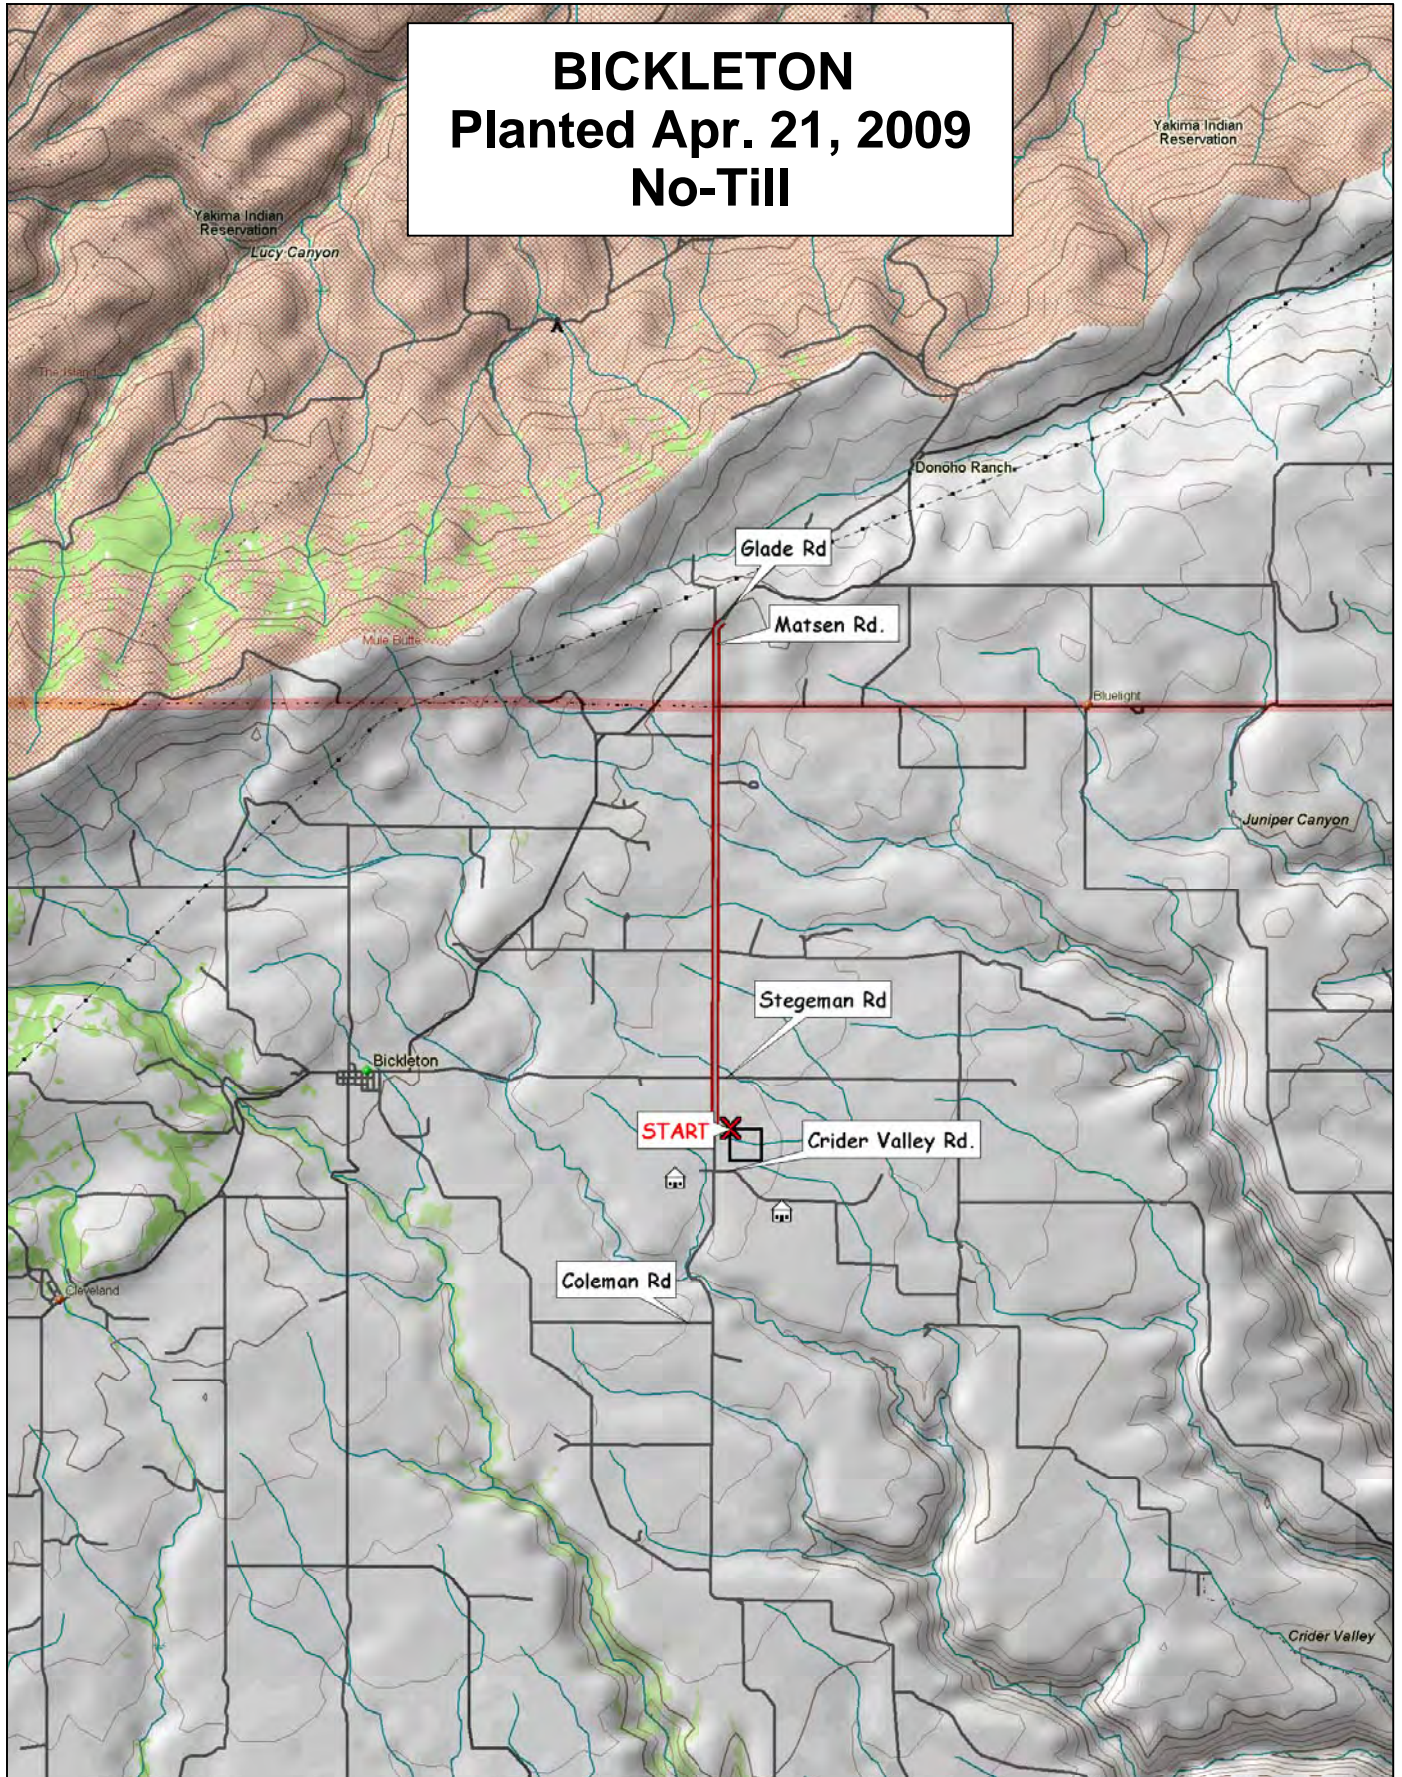

Planting Dates

Almira	20-Apr
Bickleton	21-Apr
Connell	18-Mar
Dayton	16-Apr
Endicott	7-Apr
Farmington	4-May
H. Heaven	20-Mar
Lamont	15-Apr
Lind	19-Mar
Mayview	24-Apr
Moses Lake	27-Mar
Pullman	21-Apr
Rearidan	17-Apr
St. John	20-Apr
Walla Walla	16-Apr

SOFT WHITE

1	ALPOWA	13	WA008089
2	ZAK	14	WA008058
3	LOUISE	15	WA008059
4	WAKANZ	16	WA008104
5	NICK	17	WA008112
6	BZ604-002	18	WA008106
7	WHIT	19	ALTURAS
8	BABE	20	CATALDO
9	WA008039HF	21	EDEN
10	WA008041	22	JD
11	WA008108	23	EDEN (HSR)
12	WA008090	24	JD (HSR)

BICKLETON Planted Apr. 21, 2009 No-Till

© 2001 DeLorme. Topo USA® 3.0

Zoom Level: 11-0 Datum: WGS84

Scale 1 : 100 000

1" = 1.58 mi