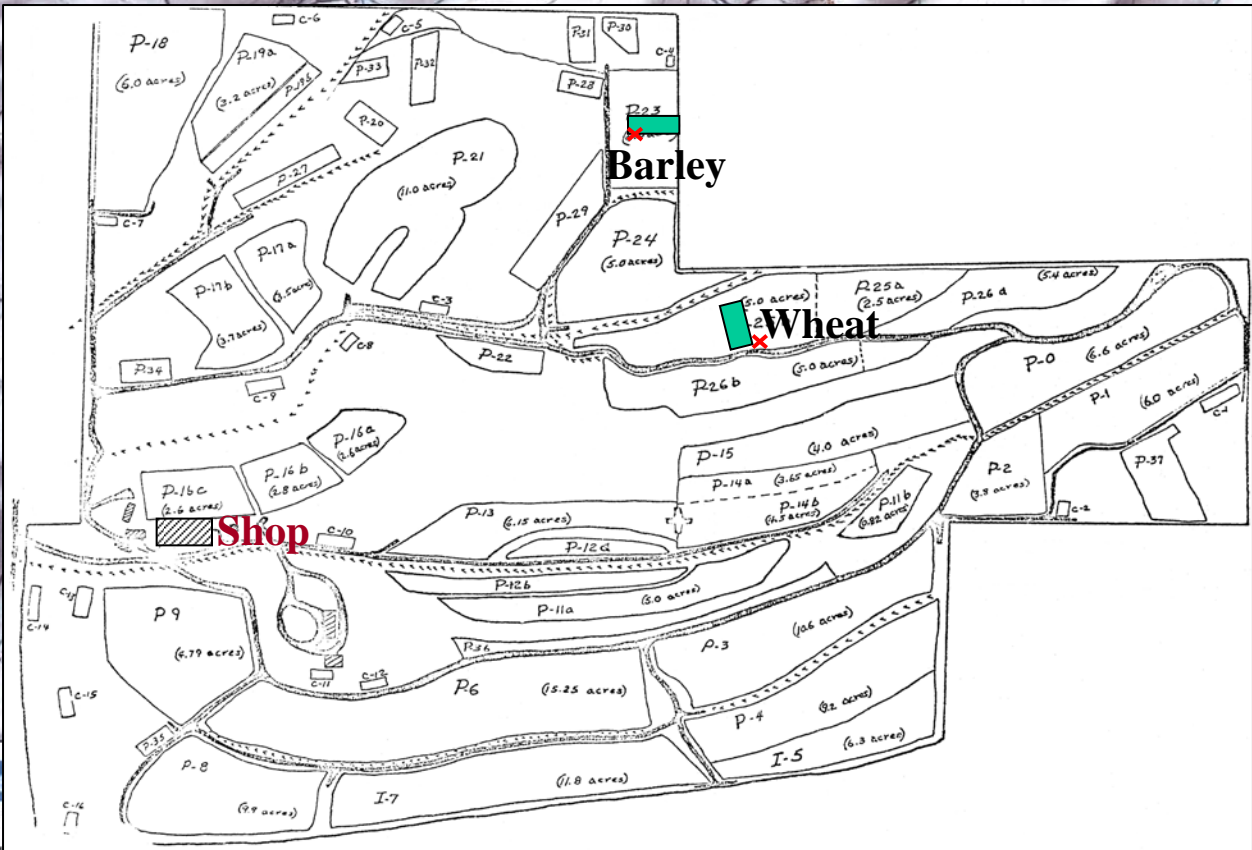

**Pullman  
Plant Date  
Wheat Apr. 24, Barley Apr. 27  
Double Disk**

Ryan Davis, cooperator

**2011 Soft White Spring Wheat Trial**

Entry	Name	Location	Plant Date
1	Alpowa	Almira	22-Apr
2	Alturas	Bickleton	12-May
3	Babe	Connell	18-Mar
4	Diva	Dayton	18-Apr
5	Eden	Endicott	8-Apr
6	JD	Fairfield	2-May
7	Louise	Farmington	11-May
8	Nick	Horse Heaven	23-Mar
9	Wakanz	Lamont	18-Apr
10	Whit	Lind	18-Mar
11	Zak	Mayview	29-Apr
12	UI-Cataldo	Moses Lake	17-Mar
13	Louise-G2	Pullman	24-Apr
14	IDO671	Reardan	20-Apr
15	IDO644	St. John	20-Apr
16	IDO686	Walla Walla	25-Mar
17	IDO687	Mt. Vernon	26-Apr
18	WA 8124		
19	WA 8127		
20	WA 8128		
21	WA 8149		
22	WA 8150		
23	WA 8131		
24	WB-1035CL2		

 Comon  
 Club

**2011 Hard Spring Wheat Trial**

Entry	Name	Location	Plant Date
1	BR7030	Almira	22-Apr
2	Buck Pronto	Bickleton	12-May
3	Bullseye	Connell	18-Mar
4	Hank	Dayton	18-Apr
5	Hollis	Endicott	8-Apr
6	Jefferson	Farmington	11-May
7	Kelse	Horse Heaven	23-Mar
8	Lassik	Lamont	18-Apr
9	Macon	Lind	18-Mar
10	Otis	Mayvieww	29-Apr
11	Scarlet	Pullman	24-Apr
12	Tara 2002	Reardan	20-Apr
13	UI Winchester	St. John	20-Apr
14	WA 8074	Walla Walla	25-Mar
15	WA 8123	Mt. Vernon	26-Apr
16	WB-Fuzion		
17	Westbred 926		
18	Clear White 515		
19	Patwin 515		
20	WA 8148		
21	WA 8133		
22	IDO702		
23	10Fx Inc.1		
24	Cerere		

 Hard Red  
 Hard White

# 2011 Pullman Spring Wheat Variety Trial (P-25a)