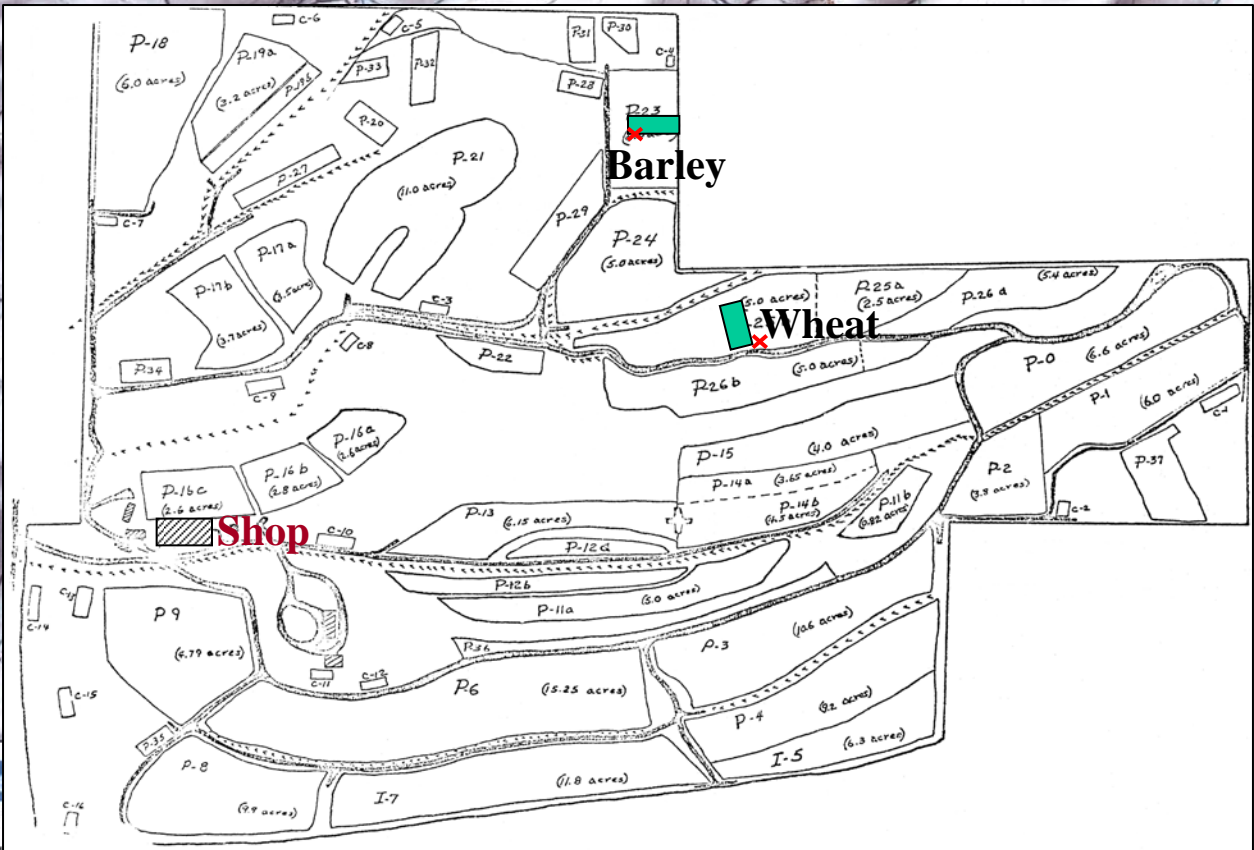

**Pullman
Plant Date
Wheat Apr. 24, Barley Apr. 27
Double Disk**

2011 Soft White Spring Wheat Trial

Entry	Name	Location	Plant Date
1	Alpowa	Almira	22-Apr
2	Alturas	Bickleton	12-May
3	Babe	Connell	18-Mar
4	Diva	Dayton	18-Apr
5	Eden	Endicott	8-Apr
6	JD	Fairfield	2-May
7	Louise	Farmington	11-May
8	Nick	Horse Heaven	23-Mar
9	Wakanz	Lamont	18-Apr
10	Whit	Lind	18-Mar
11	Zak	Mayview	29-Apr
12	UI-Cataldo	Moses Lake	17-Mar
13	Louise-G2	Pullman	24-Apr
14	IDO671	Reardan	20-Apr
15	IDO644	St. John	20-Apr
16	IDO686	Walla Walla	25-Mar
17	IDO687	Mt. Vernon	26-Apr
18	WA 8124		
19	WA 8127		
20	WA 8128		
21	WA 8149		
22	WA 8150		
23	WA 8131		
24	WB-1035CL2		

 Comon
 Club

2011 Hard Spring Wheat Trial

Entry	Name	Location	Plant Date
1	BR7030	Almira	22-Apr
2	Buck Pronto	Bickleton	12-May
3	Bullseye	Connell	18-Mar
4	Hank	Dayton	18-Apr
5	Hollis	Endicott	8-Apr
6	Jefferson	Farmington	11-May
7	Kelse	Horse Heaven	23-Mar
8	Lassik	Lamont	18-Apr
9	Macon	Lind	18-Mar
10	Otis	Mayvieww	29-Apr
11	Scarlet	Pullman	24-Apr
12	Tara 2002	Reardan	20-Apr
13	UI Winchester	St. John	20-Apr
14	WA 8074	Walla Walla	25-Mar
15	WA 8123	Mt. Vernon	26-Apr
16	WB-Fuzion		
17	Westbred 926		
18	Clear White 515		
19	Patwin 515		
20	WA 8148		
21	WA 8133		
22	IDO702		
23	10Fx Inc.1		
24	Cerere		

 Hard Red
 Hard White

2011 Pullman Spring Wheat Variety Trial (P-25a)