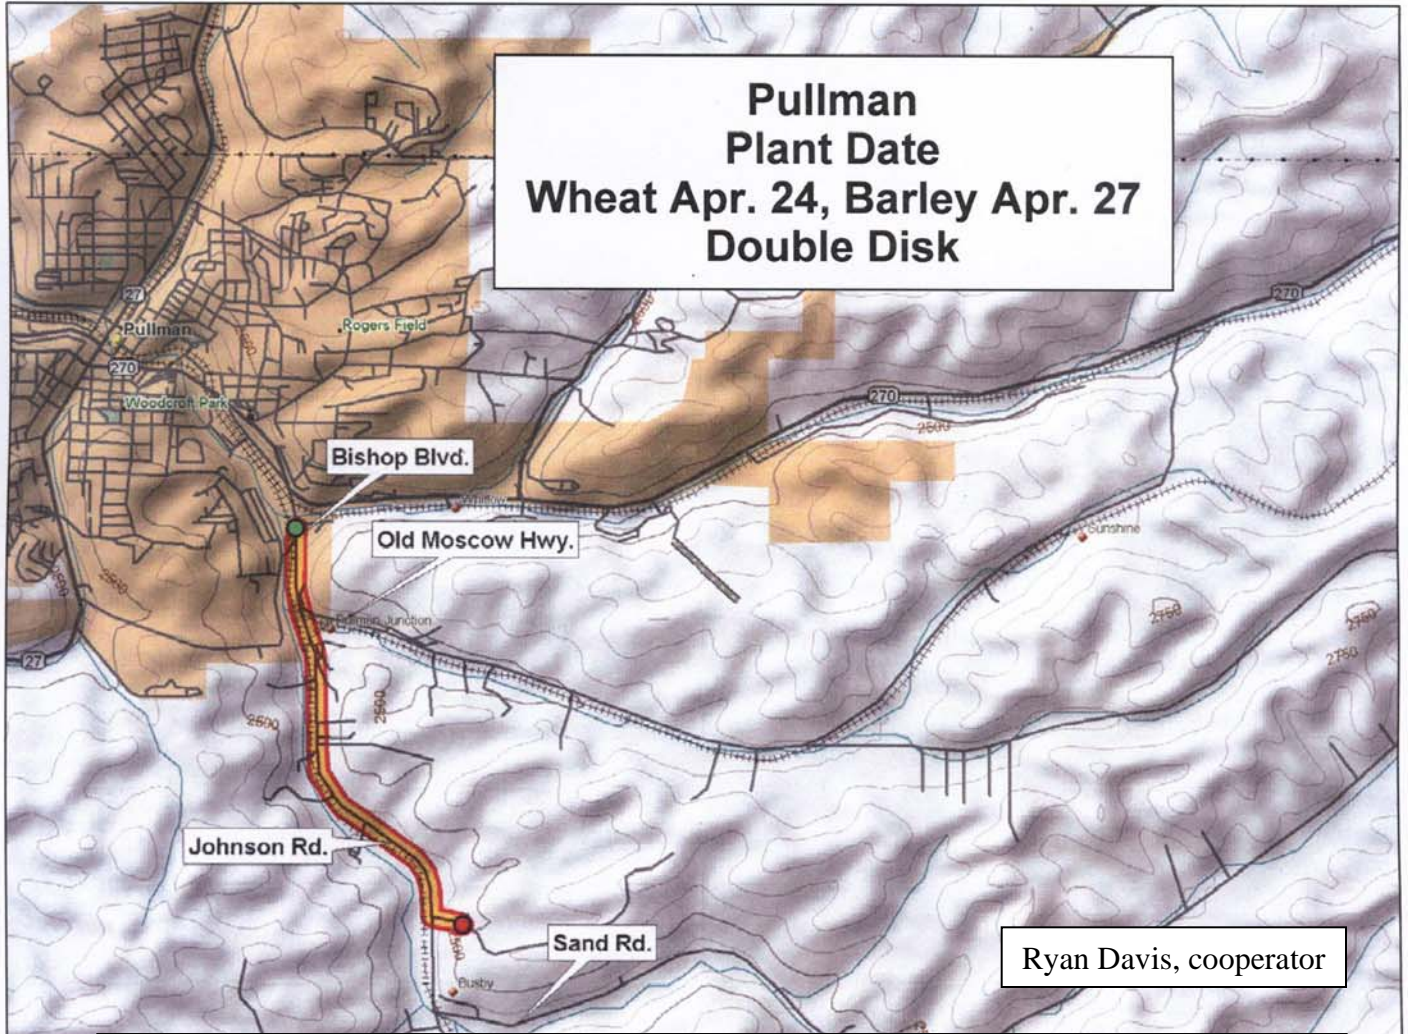

**Pullman  
Plant Date  
Wheat Apr. 24, Barley Apr. 27  
Double Disk**

Ryan Davis, cooperator

**2011 Soft White Spring Wheat Trial**

Entry	Name	Location	Plant Date
1	Alpowa	Almira	22-Apr
2	Alturas	Bickleton	12-May
3	Babe	Connell	18-Mar
4	Diva	Dayton	18-Apr
5	Eden	Endicott	8-Apr
6	JD	Fairfield	2-May
7	Louise	Farmington	11-May
8	Nick	Horse Heaven	23-Mar
9	Wakanz	Lamont	18-Apr
10	Whit	Lind	18-Mar
11	Zak	Mayview	29-Apr
12	UI-Cataldo	Moses Lake	17-Mar
13	Louise-G2	Pullman	24-Apr
14	IDO671	Reardan	20-Apr
15	IDO644	St. John	20-Apr
16	IDO686	Walla Walla	25-Mar
17	IDO687	Mt. Vernon	26-Apr
18	WA 8124		
19	WA 8127		
20	WA 8128		
21	WA 8149		
22	WA 8150		
23	WA 8131		
24	WB-1035CL2		

 Comon  
 Club

**2011 Hard Spring Wheat Trial**

Entry	Name	Location	Plant Date
1	BR7030	Almira	22-Apr
2	Buck Pronto	Bickleton	12-May
3	Bullseye	Connell	18-Mar
4	Hank	Dayton	18-Apr
5	Hollis	Endicott	8-Apr
6	Jefferson	Farmington	11-May
7	Kelse	Horse Heaven	23-Mar
8	Lassik	Lamont	18-Apr
9	Macon	Lind	18-Mar
10	Otis	Mayvieww	29-Apr
11	Scarlet	Pullman	24-Apr
12	Tara 2002	Reardan	20-Apr
13	UI Winchester	St. John	20-Apr
14	WA 8074	Walla Walla	25-Mar
15	WA 8123	Mt. Vernon	26-Apr
16	WB-Fuzion		
17	Westbred 926		
18	Clear White 515		
19	Patwin 515		
20	WA 8148		
21	WA 8133		
22	IDO702		
23	10Fx Inc.1		
24	Cerere		

 Hard Red  
 Hard White

# 2011 Pullman Spring Wheat Variety Trial (P-25a)