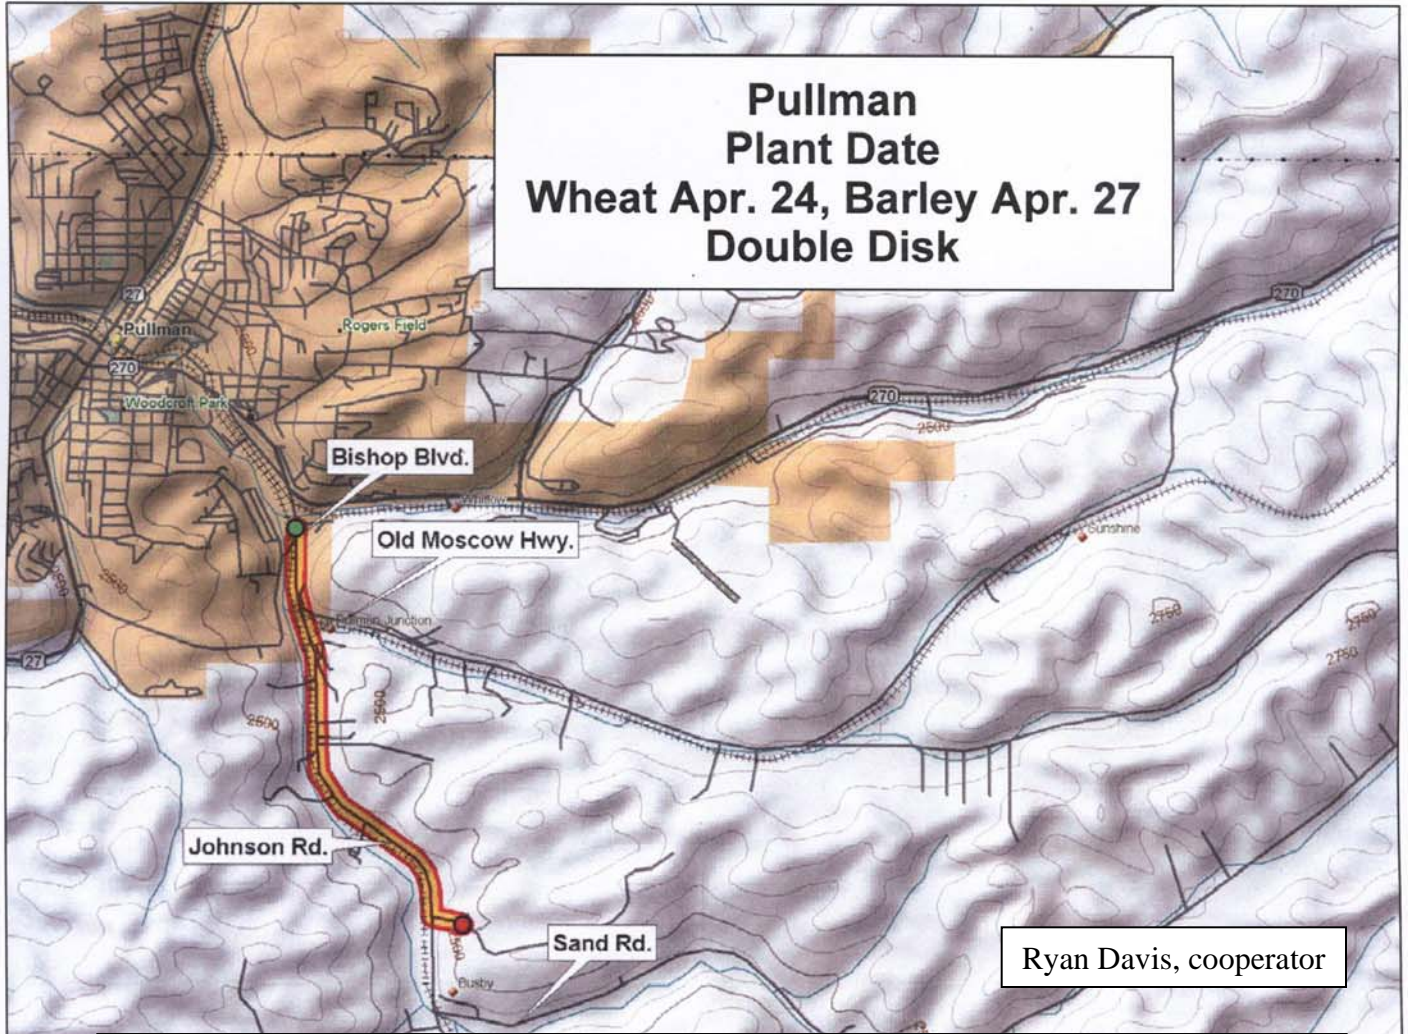

**Pullman
Plant Date
Wheat Apr. 24, Barley Apr. 27
Double Disk**

2011 Soft White Spring Wheat Trial

Entry	Name	Location	Plant Date
1	Alpowa	Almira	22-Apr
2	Alturas	Bickleton	12-May
3	Babe	Connell	18-Mar
4	Diva	Dayton	18-Apr
5	Eden	Endicott	8-Apr
6	JD	Fairfield	2-May
7	Louise	Farmington	11-May
8	Nick	Horse Heaven	23-Mar
9	Wakanz	Lamont	18-Apr
10	Whit	Lind	18-Mar
11	Zak	Mayview	29-Apr
12	UI-Cataldo	Moses Lake	17-Mar
13	Louise-G2	Pullman	24-Apr
14	IDO671	Reardan	20-Apr
15	IDO644	St. John	20-Apr
16	IDO686	Walla Walla	25-Mar
17	IDO687	Mt. Vernon	26-Apr
18	WA 8124		
19	WA 8127		
20	WA 8128		
21	WA 8149		
22	WA 8150		
23	WA 8131		
24	WB-1035CL2		

 Comon
 Club

2011 Hard Spring Wheat Trial

Entry	Name	Location	Plant Date
1	BR7030	Almira	22-Apr
2	Buck Pronto	Bickleton	12-May
3	Bullseye	Connell	18-Mar
4	Hank	Dayton	18-Apr
5	Hollis	Endicott	8-Apr
6	Jefferson	Farmington	11-May
7	Kelse	Horse Heaven	23-Mar
8	Lassik	Lamont	18-Apr
9	Macon	Lind	18-Mar
10	Otis	Mayvieww	29-Apr
11	Scarlet	Pullman	24-Apr
12	Tara 2002	Reardan	20-Apr
13	UI Winchester	St. John	20-Apr
14	WA 8074	Walla Walla	25-Mar
15	WA 8123	Mt. Vernon	26-Apr
16	WB-Fuzion		
17	Westbred 926		
18	Clear White 515		
19	Patwin 515		
20	WA 8148		
21	WA 8133		
22	IDO702		
23	10Fx Inc.1		
24	Cerere		

 Hard Red
 Hard White

2011 Pullman Spring Wheat Variety Trial (P-25a)