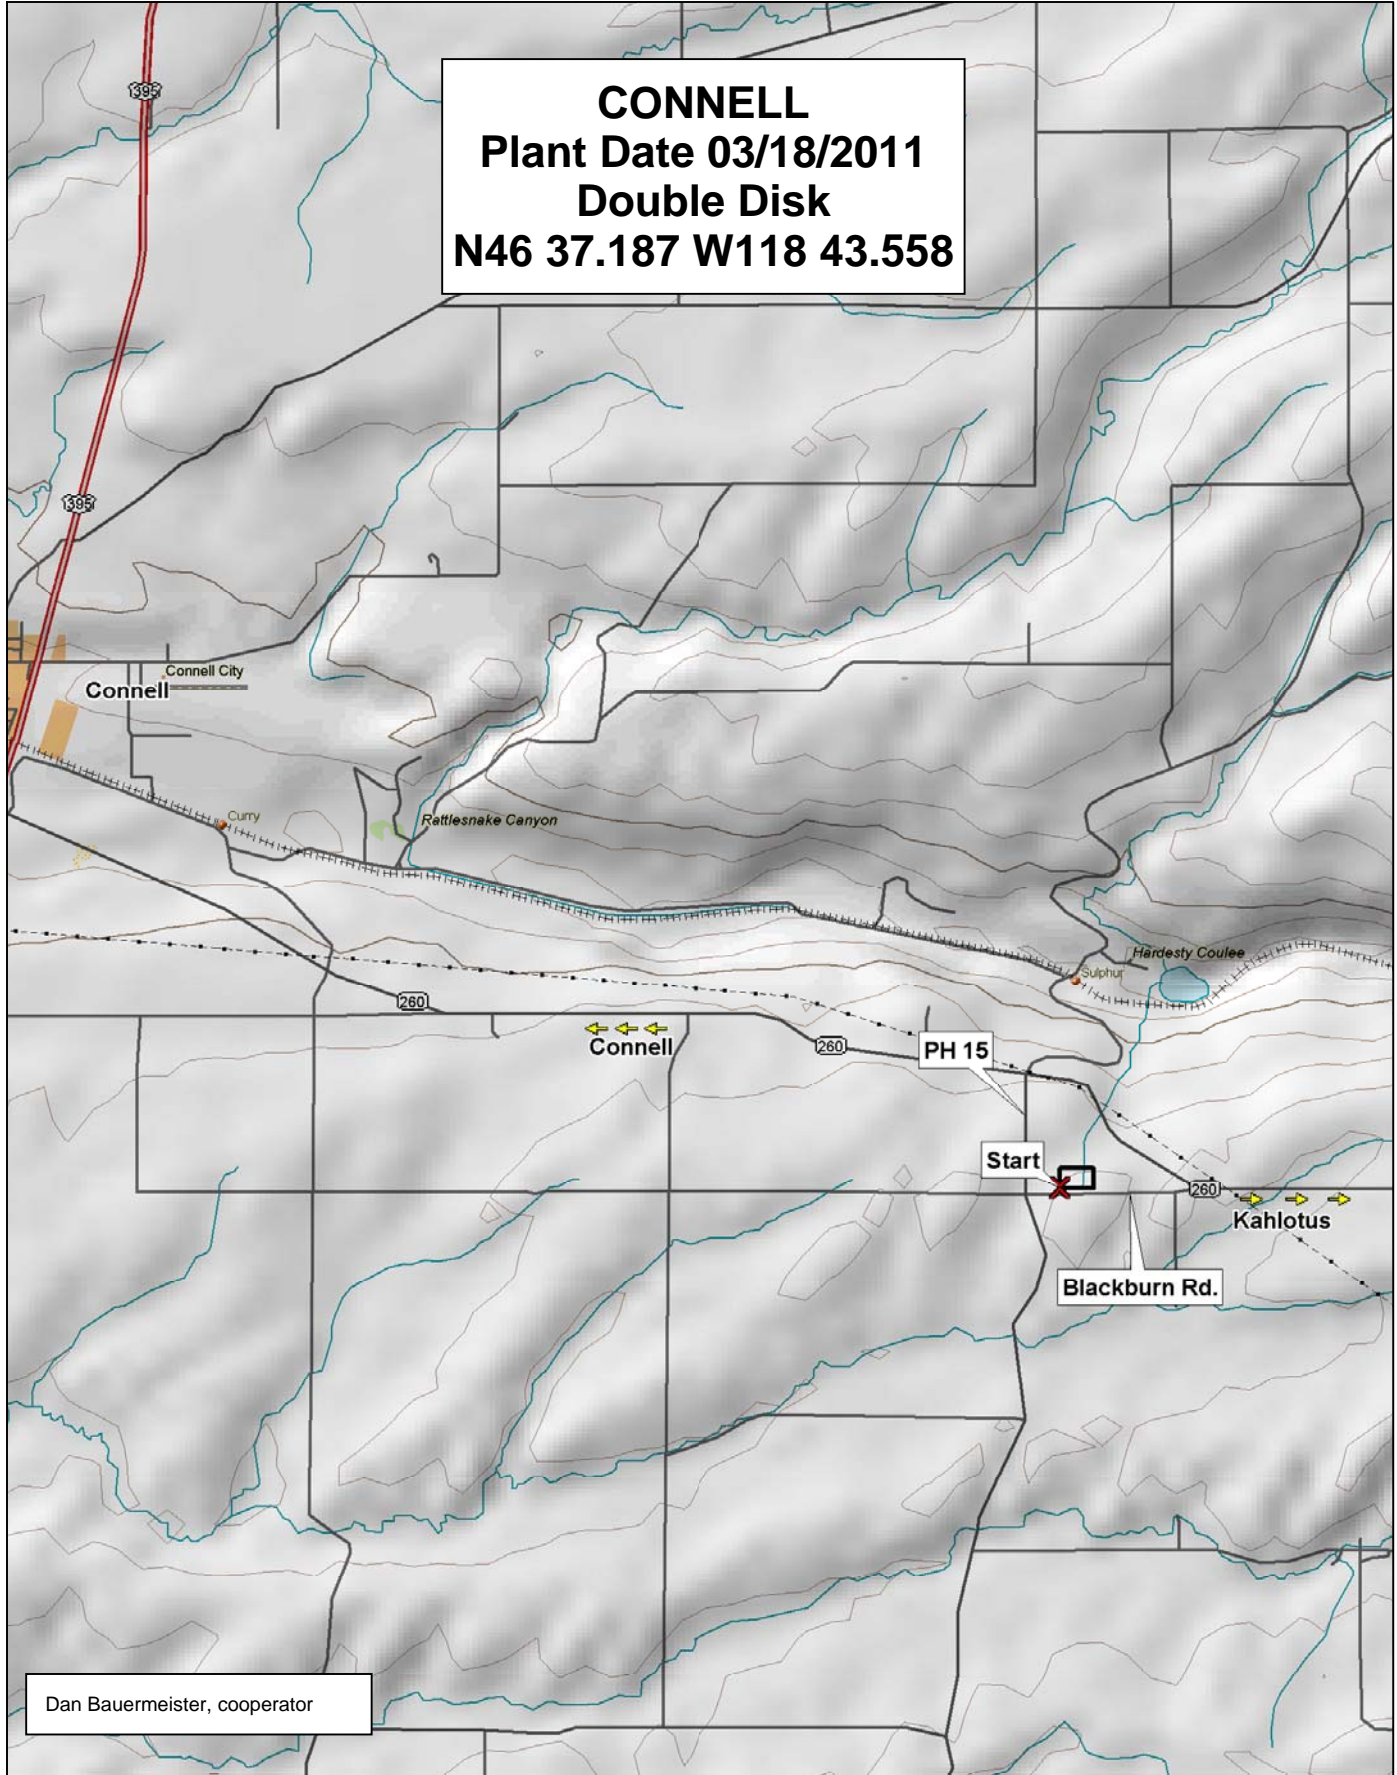

**CONNELL**  
**Plant Date 03/18/2011**  
**Double Disk**  
**N46 37.187 W118 43.558**

Dan Bauermeister, cooperator

© 2001 DeLorme. Topo USA® 3.0  
Zoom Level: 11-5 Datum: WGS84

Scale 1 : 62 750  
1" = 1.00 mi

**2011 Soft White Spring Wheat Trial**

Entry	Name	Location	Plant Date
1	Alpowa	Almira	22-Apr
2	Alturas	Bickleton	12-May
3	Babe	Connell	18-Mar
4	Diva	Dayton	18-Apr
5	Eden	Endicott	8-Apr
6	JD	Fairfield	2-May
7	Louise	Farmington	11-May
8	Nick	Horse Heaven	23-Mar
9	Wakanz	Lamont	18-Apr
10	Whit	Lind	18-Mar
11	Zak	Mayview	29-Apr
12	UI-Cataldo	Moses Lake	17-Mar
13	Louise-G2	Pullman	24-Apr
14	IDO671	Reardan	20-Apr
15	IDO644	St. John	20-Apr
16	IDO686	Walla Walla	25-Mar
17	IDO687	Mt. Vernon	26-Apr
18	WA 8124		
19	WA 8127		
20	WA 8128		
21	WA 8149		
22	WA 8150		
23	WA 8131		
24	WB-1035CL2		

 Comon  
 Club

**2011 Hard Spring Wheat Trial**

Entry	Name	Location	Plant Date
1	BR7030	Almira	22-Apr
2	Buck Pronto	Bickleton	12-May
3	Bullseye	Connell	18-Mar
4	Hank	Dayton	18-Apr
5	Hollis	Endicott	8-Apr
6	Jefferson	Farmington	11-May
7	Kelse	Horse Heaven	23-Mar
8	Lassik	Lamont	18-Apr
9	Macon	Lind	18-Mar
10	Otis	Mayvieww	29-Apr
11	Scarlet	Pullman	24-Apr
12	Tara 2002	Reardan	20-Apr
13	UI Winchester	St. John	20-Apr
14	WA 8074	Walla Walla	25-Mar
15	WA 8123	Mt. Vernon	26-Apr
16	WB-Fuzion		
17	Westbred 926		
18	Clear White 515		
19	Patwin 515		
20	WA 8148		
21	WA 8133		
22	IDO702		
23	10Fx Inc.1		
24	Cerere		