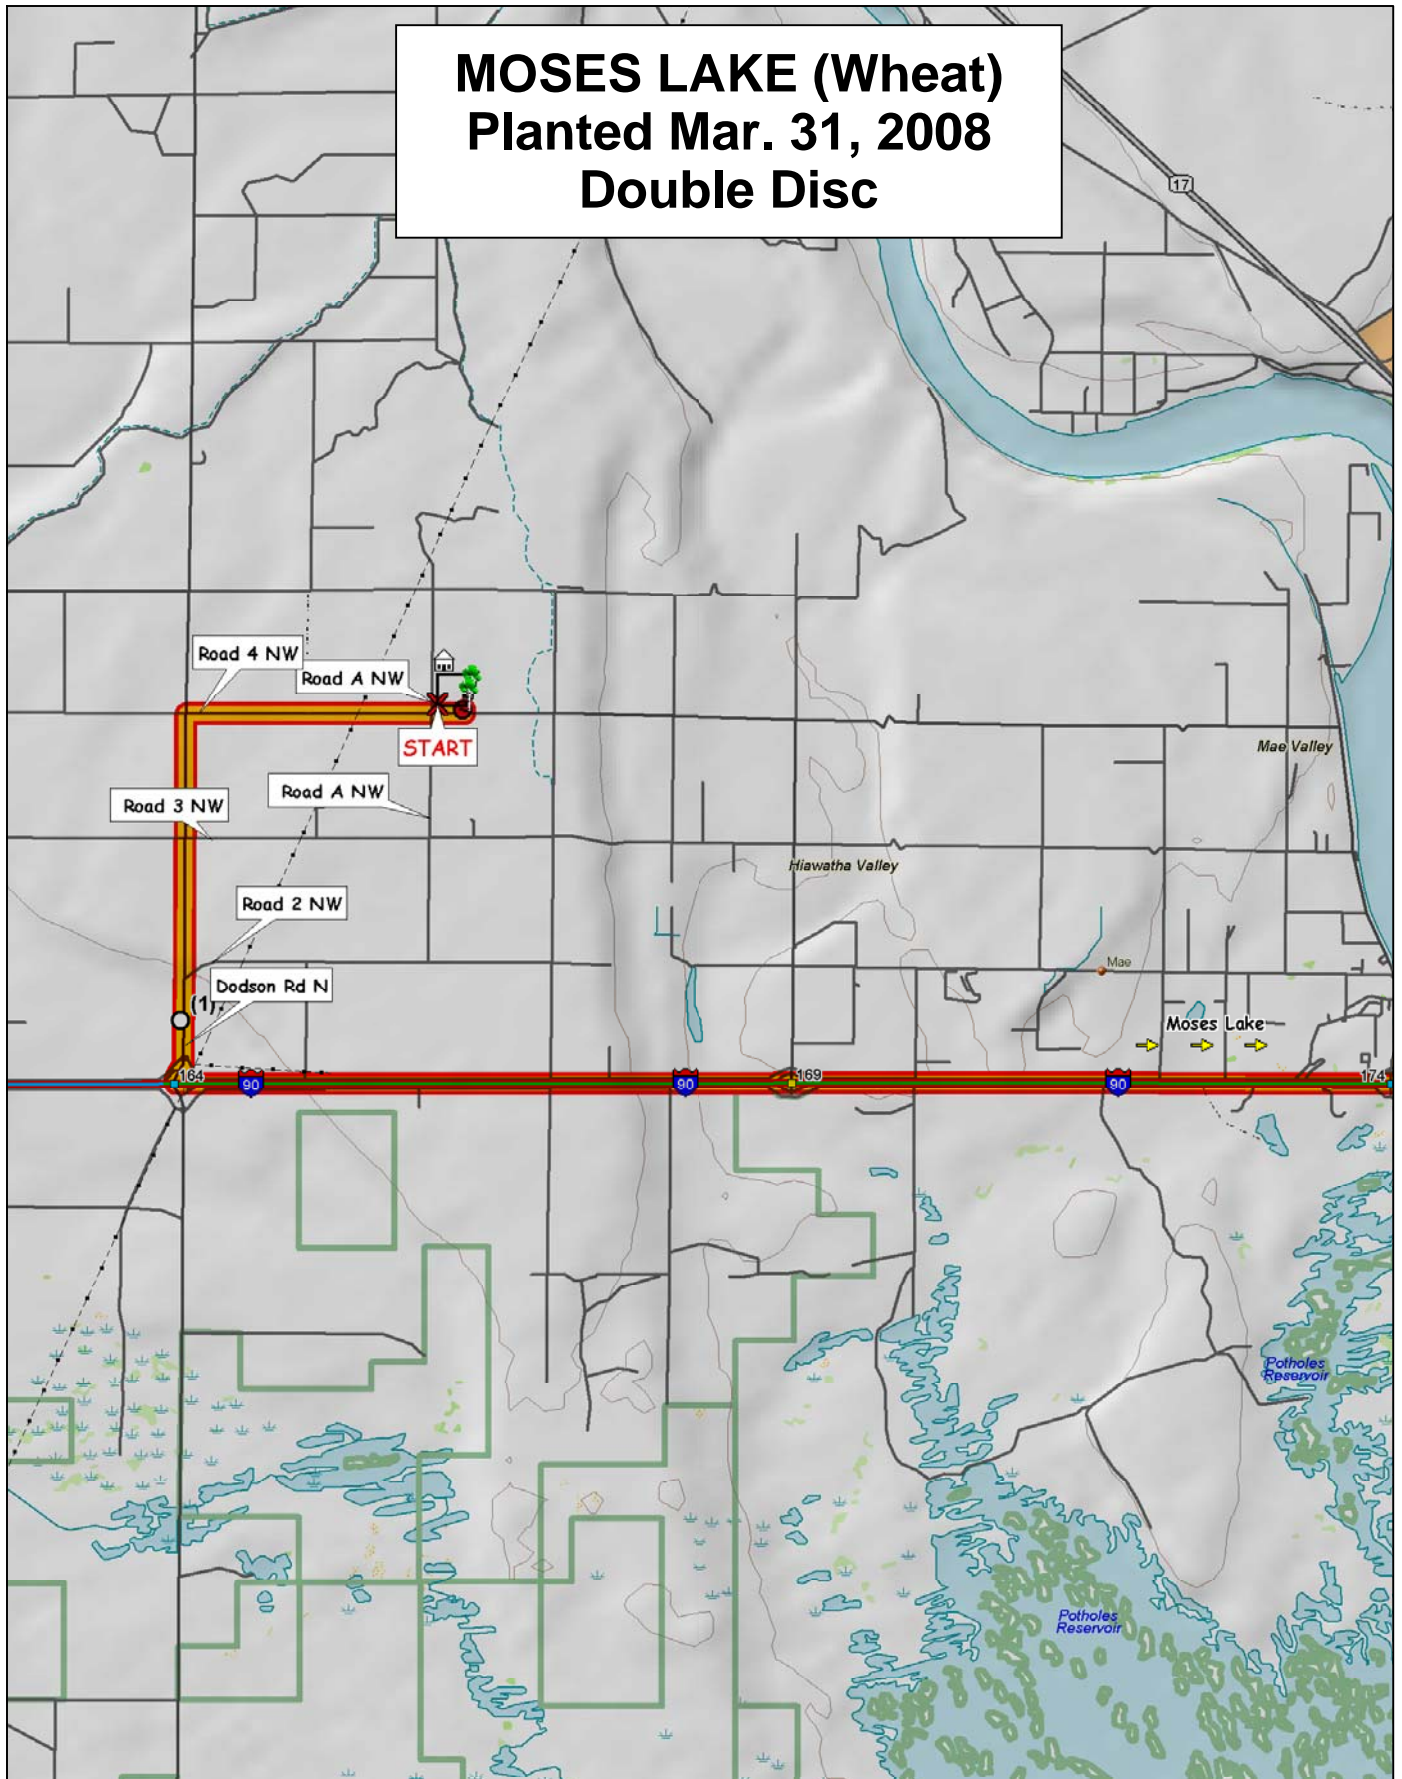

2008 WSU Spring WHEAT Varietal Trial

BARLEY or YECORA ROJO									
1	2	3	4	5	6	7	8	9	
3	10	20	18	13	8	15	5	18	
1	15	14	9	19	11	21	7	6	
1	9	2	2	5	10	11	13	17	
6	13	17	16	14	15	16	14	9	
5	5	8	4	21	6	10	8	2	
2	16	4	17	1	12	12	19	4	
7	18	7	3	7	20	3	20	4	
YECORA ROJO									
5	1	2	10	12	8	9	2	3	
1	6	12	3	1	2	12	10	1	
2	8	11	4	5	11	5	4	11	
4	9	3	9	7	6	8	6	7	
YECORA ROJO									
3	5	19	7	8	21	13	1	15	
1	9	8	14	9	20	11	20	16	
2	13	17	4	12	18	9	18	2	
3	14	11	11	13	17	21	10	14	
4	11	1	1	5	3	5	7	3	
5	15	16	10	2	8	8	6	12	
6	20	4	7	15	16	17	19	4	
7	4	7	6	2	19	19	17	4	
YECORA ROJO									

FOR MORE INFORMATION.....

JOHN KUEHNER (509)335-4470
Department of Crop and Soil Sciences
PO Box 646420
Pullman, WA 99164-6420

Planting Dates

SOFT WHITE	HARD WHITE	HARD RED
Almira	22-Apr	
Bickleton	17-Apr	
Connell	12-Mar	
Dayton	15-Apr	
Endicott	3-Apr	
Farmington	5-May	
H. Heaven	10-Mar	
Lamont	15-Apr	
Lind	18-Mar	
Mayview	29-Apr	
Moses Lake	31-Mar	
Pullman	17-Apr	
Reardan	28-Apr	
St. John	22-Apr	
Walla Walla	12-Mar	

SOFT WHITE
CLUB
HARD WHITE
HARD RED

RANDOMIZED PLOTS:
3 REPLICATIONS

#	SOFT WHITE
1	ALPOWA
2	ZAK
3	LOUISE
4	WAKANZ
5	NICK
6	BZ604-026
7	WHIT
8	WA008039
9	WA008041
10	WA008046
11	WA008042
12	WA008090
13	WA008089
14	WA008058
15	WA008059
16	ALTURAS
17	UI CATALDO
18	EDEN
19	WA008049
20	WA008047
21	WA008082

#	HARD RED
1	SCARLET
2	HOLLIS
3	TARA 2002
4	KELSE
5	WA008026
6	WA008027
7	WA008030
8	WA008033
9	WA008034
10	WA008077
11	JEFFERSON
12	UI WINCHESTER
13	WESTBRED 926
14	HANK
15	BZ901-717
16	JEDD
17	VOLT
18	NPBHR70
19	RSI20035
20	BUCK PRONTO
21	AP-81

#	HARD WHITE
1	MACON
2	OTIS
3	WA008037
4	WA008078
5	WA008079
6	WA008080

#	HARD WHITE
7	WA008081
8	LOLO
9	BLANCA GRANDE
10	RSI10348W
11	07M SP1
12	CLEAR WHITE

MOSES LAKE (Wheat) Planted Mar. 31, 2008 Double Disc

© 2001 DeLorme. Topo USA® 3.0

Zoom Level: 11-0 Datum: WGS84

Scale 1" = 100,000'

1" = 1.56 mi