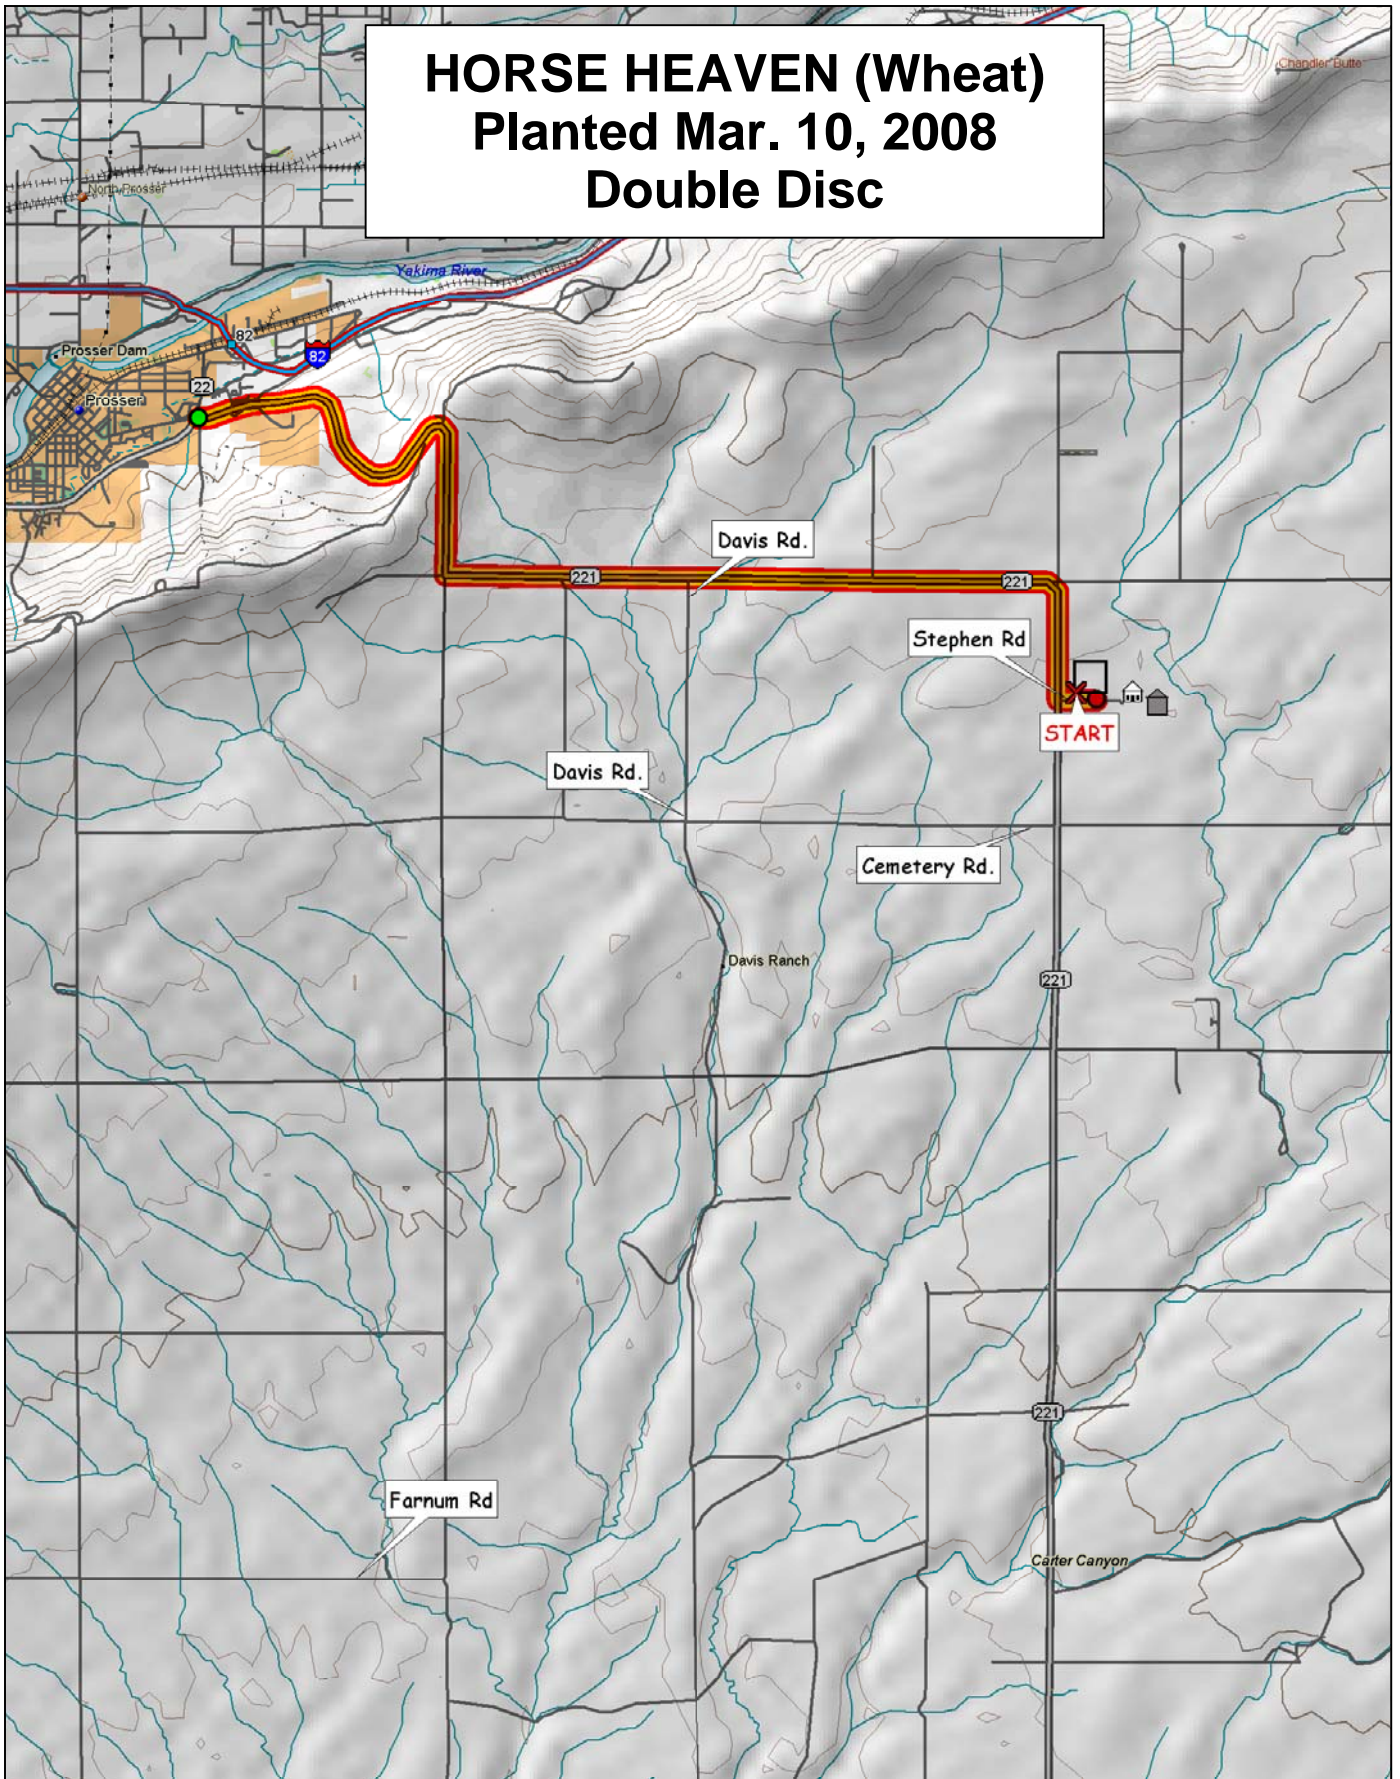

Locations: Horse Heaven, Endicott

Soft White Wheat

Hard White Wheat

Hard Red Wheat

YECORA ROJO	18	6	17	9	1	2	4	YECORA ROJO	3	1	11	7	YECORA ROJO	15	16	2	14	3	12	4	YECORA ROJO
	5	7	13	14	8	19	20		2	10	4	6		1	20	18	10	7	6	19	
	15	21	11	16	10	12	3		9	12	5	8		13	11	9	21	5	8	17	
	8	11	10	15	6	12	20		8	2	11	6		21	20	18	17	3	16	19	
	13	19	5	14	21	1	7		12	1	5	7		8	9	12	13	5	2	15	
	18	9	2	16	4	17	3		10	3	4	9		7	14	4	11	1	10	6	
	20	14	2	17	8	4	21		2	12	11	3		19	8	17	2	21	16	7	
	10	15	9	13	5	19	12		1	6	8	9		5	9	13	6	15	20	4	
	3	1	11	6	16	18	7		5	10	4	7		3	18	14	11	12	1	10	

SOFT WHITE
CLUB
HARD WHITE
HARD RED

RANDOMIZED PLOTS:
 3 REPLICATIONS

#	SOFT WHITE
1	ALPOWA
2	ZAK
3	LOUISE
4	WAKANZ
5	NICK
6	BZ604-026
7	WHIT
8	WA008039
9	WA008041
10	WA008046
11	WA008042
12	WA008090
13	WA008089
14	WA008058
15	WA008059
16	ALTURAS
17	UI CATALDO
18	EDEN
19	WA008049
20	WA008047
21	WA008082

#	HARD WHITE
1	MACON
2	OTIS
3	WA008037
4	WA008078
5	WA008079
6	WA008080

#	HARD WHITE
7	WA008081
8	LOLO
9	BLANCA GRANDE
10	RSI10348W
11	07M SP1
12	CLEAR WHITE

HORSE HEAVEN (Wheat) Planted Mar. 10, 2008 Double Disc