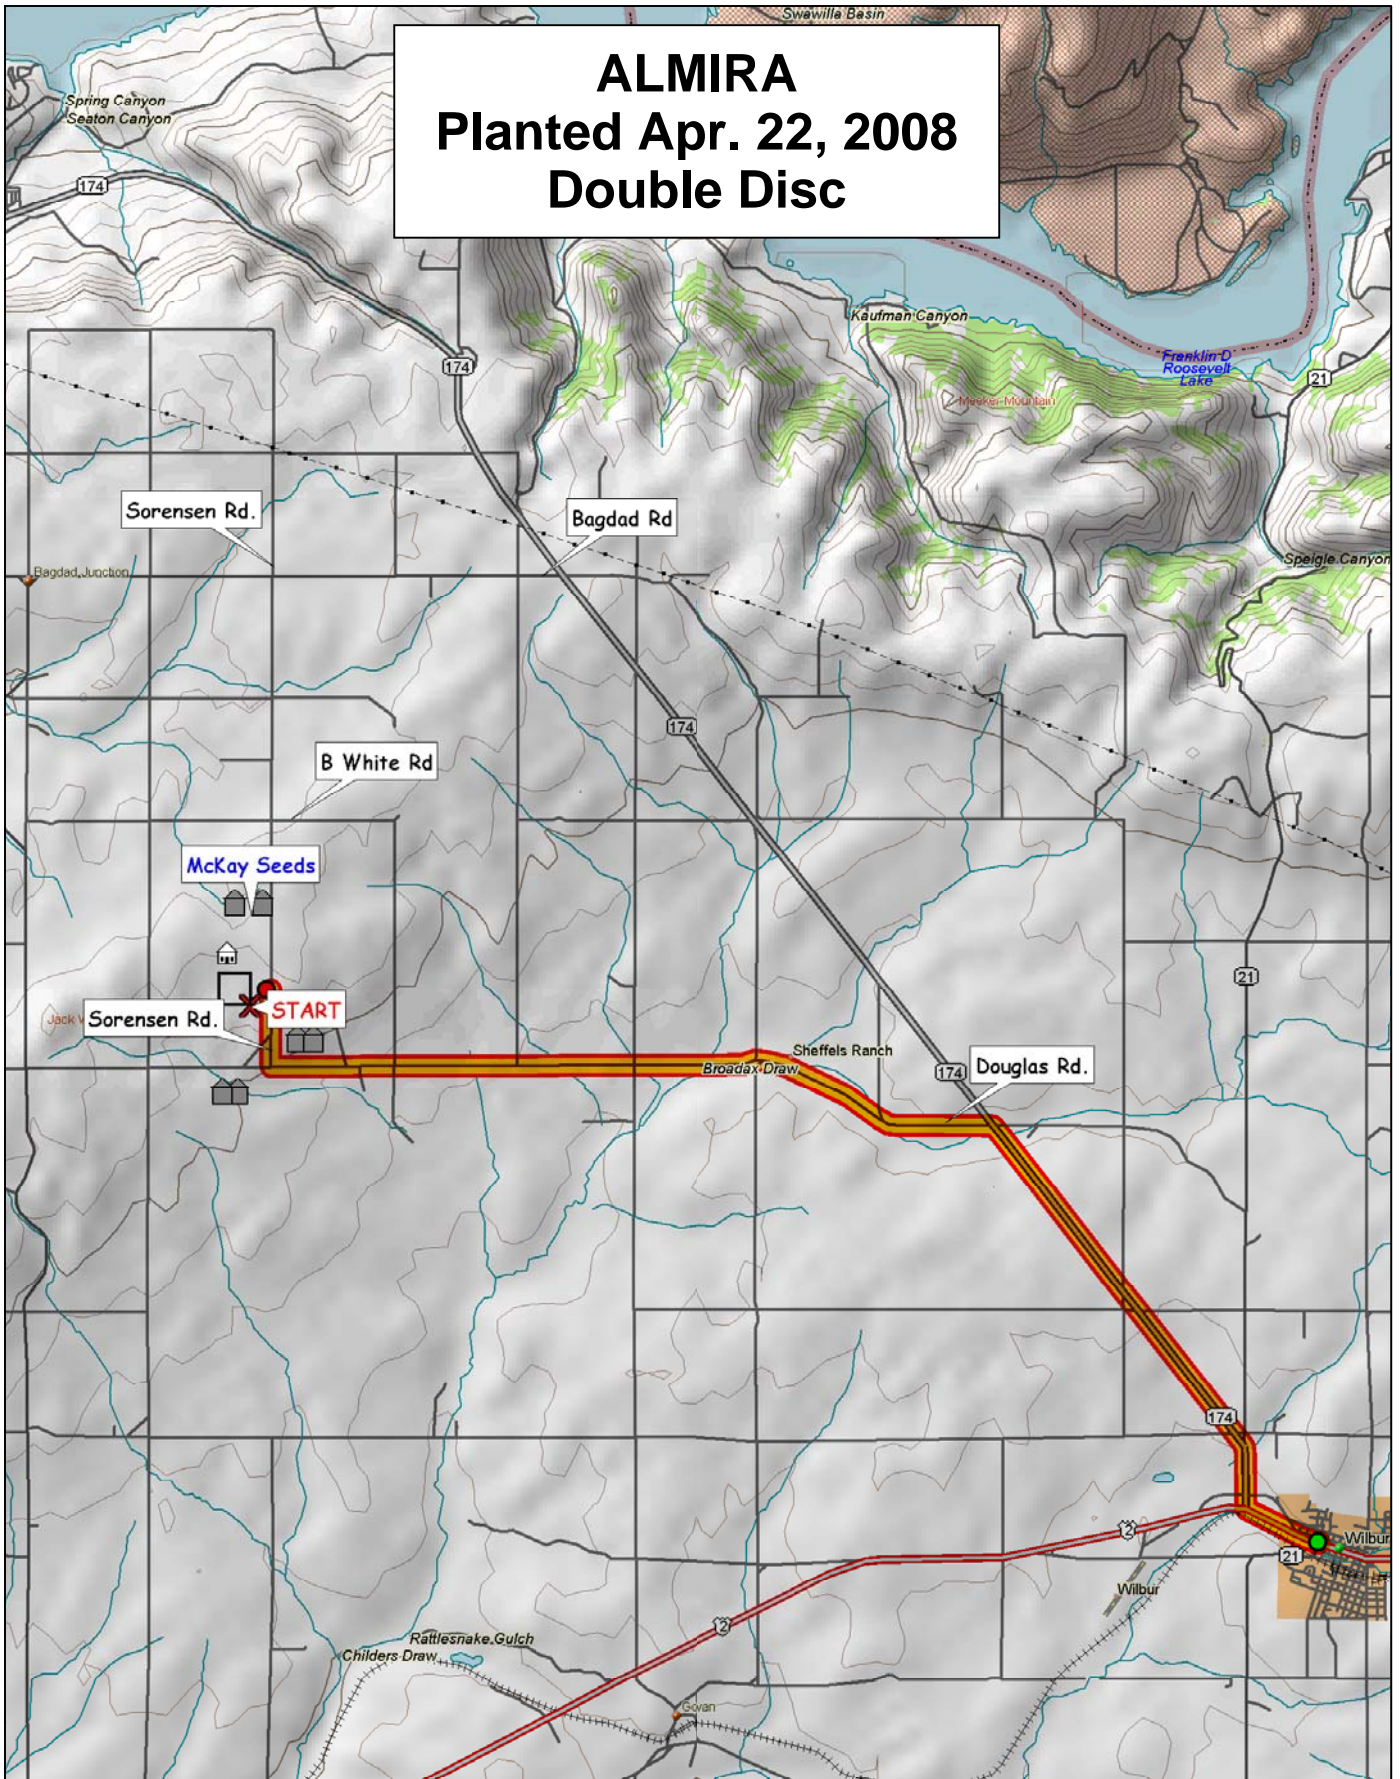

Planting Dates

Almira	22-Apr
Bickleton	17-Apr
Connell	12-Mar
Dayton	15-Apr
Endicott	3-Apr
Farmington	5-May
H. Heaven	10-Mar
Lamont	15-Apr
Lind	18-Mar
Mayview	29-Apr
Moses Lake	31-Mar
Pullman	17-Apr
Reardan	28-Apr
St. John	22-Apr
Walla Walla	12-Mar

Planting Dates

Almira	22-Apr
Bickleton	17-Apr
Dayton	15-Apr
Farmington	5-May
Genesee*	2-May
Lamont	15-Apr
Mayview	29-Apr
Pullman	19-Apr
Reardan	28-Apr
St. John	22-Apr
Walla Walla	12-Mar

ALMIRA Planted Apr. 22, 2008 Double Disc

© 2001 DeLorme. Topo USA® 3.0

Zoom Level: 11-0 Datum: WGS84

Scale 1 : 100 000

1" = 1.58 mi