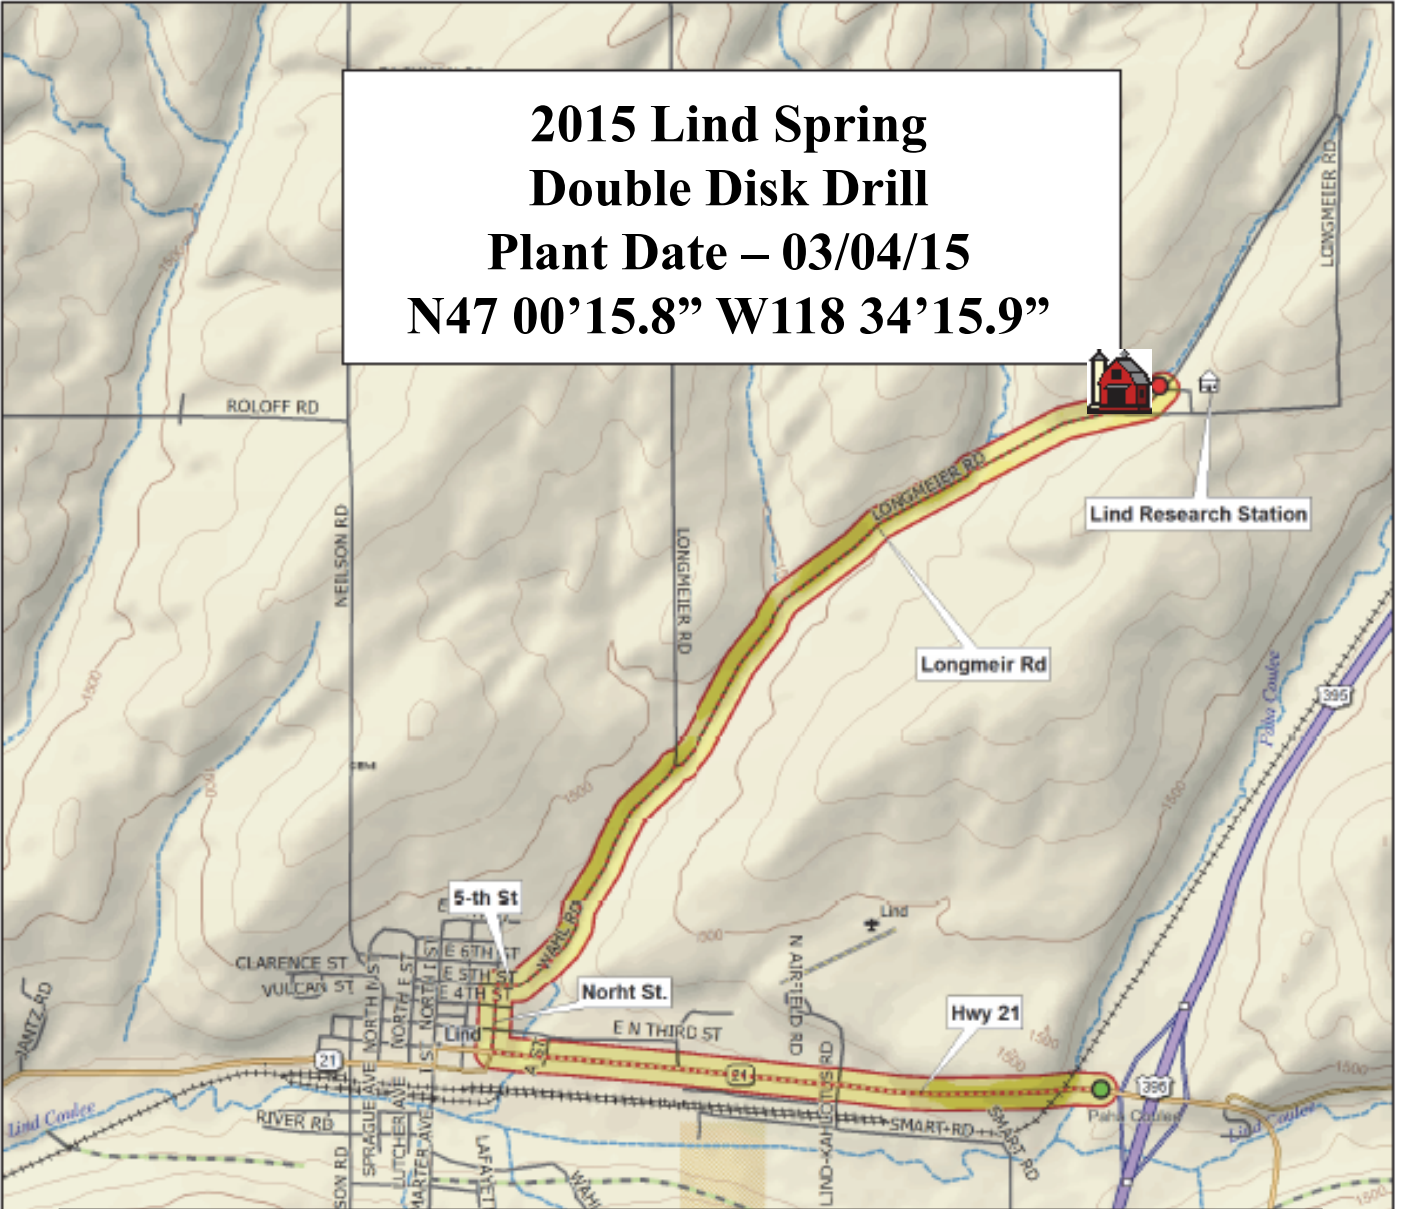

**2015 Lind Spring  
Double Disk Drill  
Plant Date – 03/04/15  
N47 00'15.8" W118 34'15.9"**

## 2015 Soft White Spring Trial, Lind

9	WA 8237	Seahawk (WA 8162)	WB6121	Diva	WA 8236	WA 8238	12-SW-052	Louise-0W
8	WA 8193	Louise-G2	JD	WA 8189	WA 8239	12-SW-079	WB-1035CL+	IDO851
7	Babe	WA 8214	Whit	Louise	M12001	UI-Stone	12-SW-068	WB6341
6	Louise-G2	WA 8236	WA 8237	WB6341	12-SW-079	WA 8214	M12001	WB6121
5	WA 8189	WB-1035CL+	Louise	Louise-0W	WA 8193	12-SW-052	UI-Stone	Whit
4	Diva	IDO851	Babe	JD	WA 8238	Seahawk (WA 8162)	WA 8239	12-SW-068
3	WB6121	WA 8189	UI-Stone	WA 8238	12-SW-079	Whit	JD	WA 8236
2	WB6341	Diva	WA 8239	Louise	Babe	Louise-G2	12-SW-068	Louise-0W
1	12-SW-052	IDO851	M12001	WA 8237	Seahawk (WA 8162)	WA 8193	WA 8214	WB-1035CL+
	1	2	3	4	5	6	7	8

Entry	Name
1	12-SW-052
2	12-SW-068
3	12-SW-079
4	Whit
5	IDO851
6	M12001
7	UI-Stone
8	WB-1035CL+
9	WB6121
10	WB6341
11	Babe
12	Diva
13	JD
14	Louise
15	Seahawk (WA 8162)
16	WA 8189
17	WA 8193
18	WA 8214
19	WA 8236
20	WA 8237
21	WA 8238
22	WA 8239
23	Louise-0W
24	Louise-G2