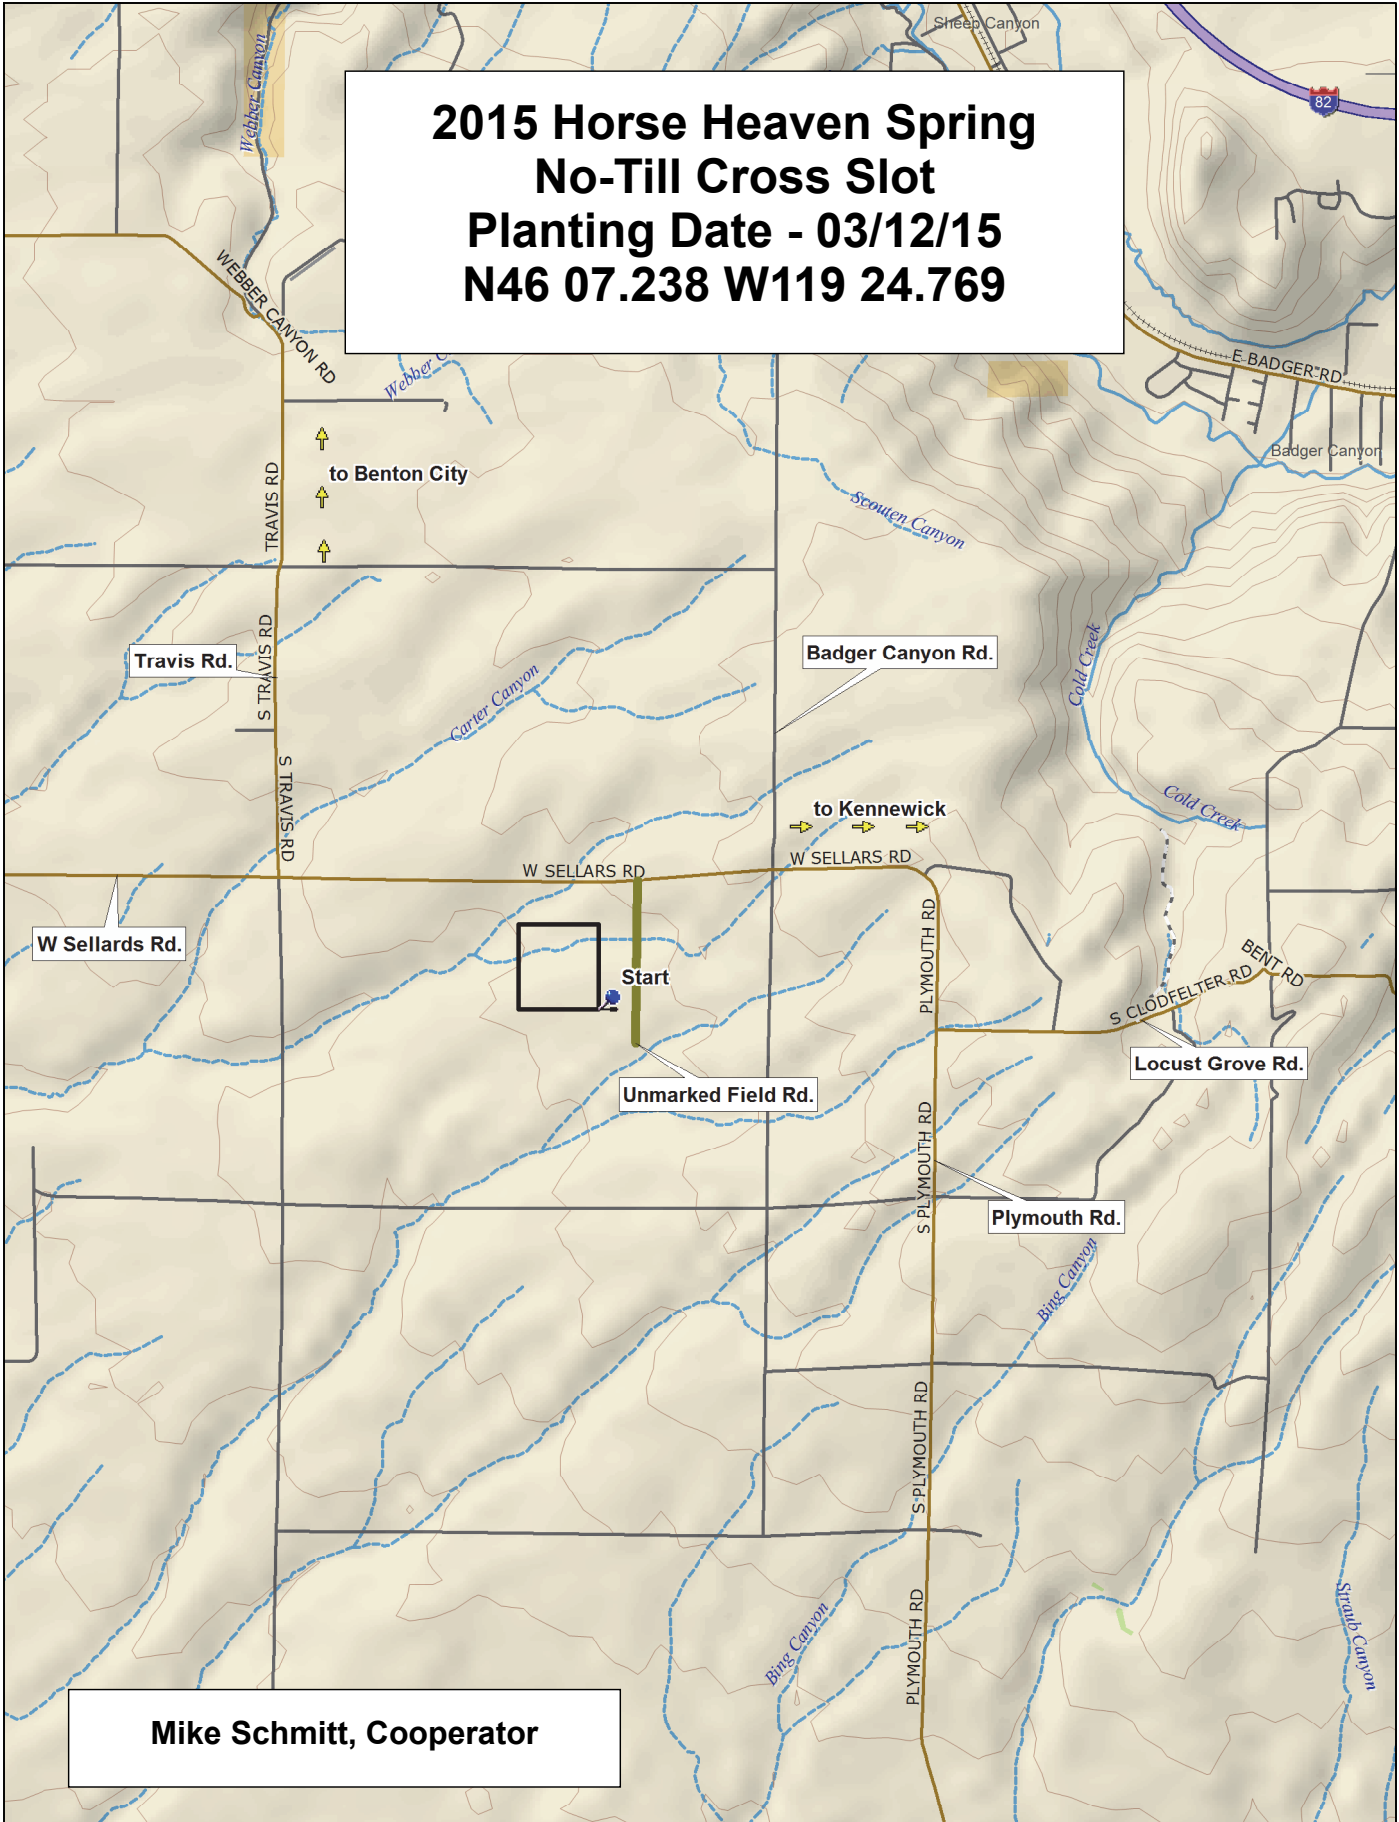

**2015 Horse Heaven Spring
No-Till Cross Slot
Planting Date - 03/12/15
N46 07.238 W119 24.769**

Mike Schmitt, Cooperator

2015 Soft White Spring Trial, Horse Heaven

9	WA 8237	Seahawk (WA 8162)	WB6121	Diva	WA 8236	WA 8238	12-SW-052	Louise-0W
8	WA 8193	Louise-G2	JD	WA 8189	WA 8239	12-SW-079	WB-1035CL+	IDO851
7	Babe	WA 8214	Whit	Louise	M12001	UI-Stone	12-SW-068	WB6341
6	Louise-G2	WA 8236	WA 8237	WB6341	12-SW-079	WA 8214	M12001	WB6121
5	WA 8189	WB-1035CL+	Louise	Louise-0W	WA 8193	12-SW-052	UI-Stone	Whit
4	Diva	IDO851	Babe	JD	WA 8238	Seahawk (WA 8162)	WA 8239	12-SW-068
3	WB6121	WA 8189	UI-Stone	WA 8238	12-SW-079	Whit	JD	WA 8236
2	WB6341	Diva	WA 8239	Louise	Babe	Louise-G2	12-SW-068	Louise-0W
1	12-SW-052	IDO851	M12001	WA 8237	Seahawk (WA 8162)	WA 8193	WA 8214	WB-1035CL+
	1	2	3	4	5	6	7	8

Entry	Name
1	12-SW-052
2	12-SW-068
3	12-SW-079
4	Whit
5	IDO851
6	M12001
7	UI-Stone
8	WB-1035CL+
9	WB6121
10	WB6341
11	Babe
12	Diva
13	JD
14	Louise
15	Seahawk (WA 8162)
16	WA 8189
17	WA 8193
18	WA 8214
19	WA 8236
20	WA 8237
21	WA 8238
22	WA 8239
23	Louise-0W
24	Louise-G2

Entry	Name
15	WB9518
16	WB9668
17	WB9879CLP
18	Alum (WA 8166)
19	Chet (WA 8165)
20	Dayn
21	Glee
22	Hollis
23	Kelse
24	Scarlet
25	WA 8217
26	WA 8220
27	WA 8240
28	WA 8241
29	WA 8242
30	Glee-0W
31	Glee-G2
32	Soft Alzada

3 Replications, Alpha-Lattice Design

<http://variety.wsu.edu>

Red
White
Durum

Planting Date
12-Mar