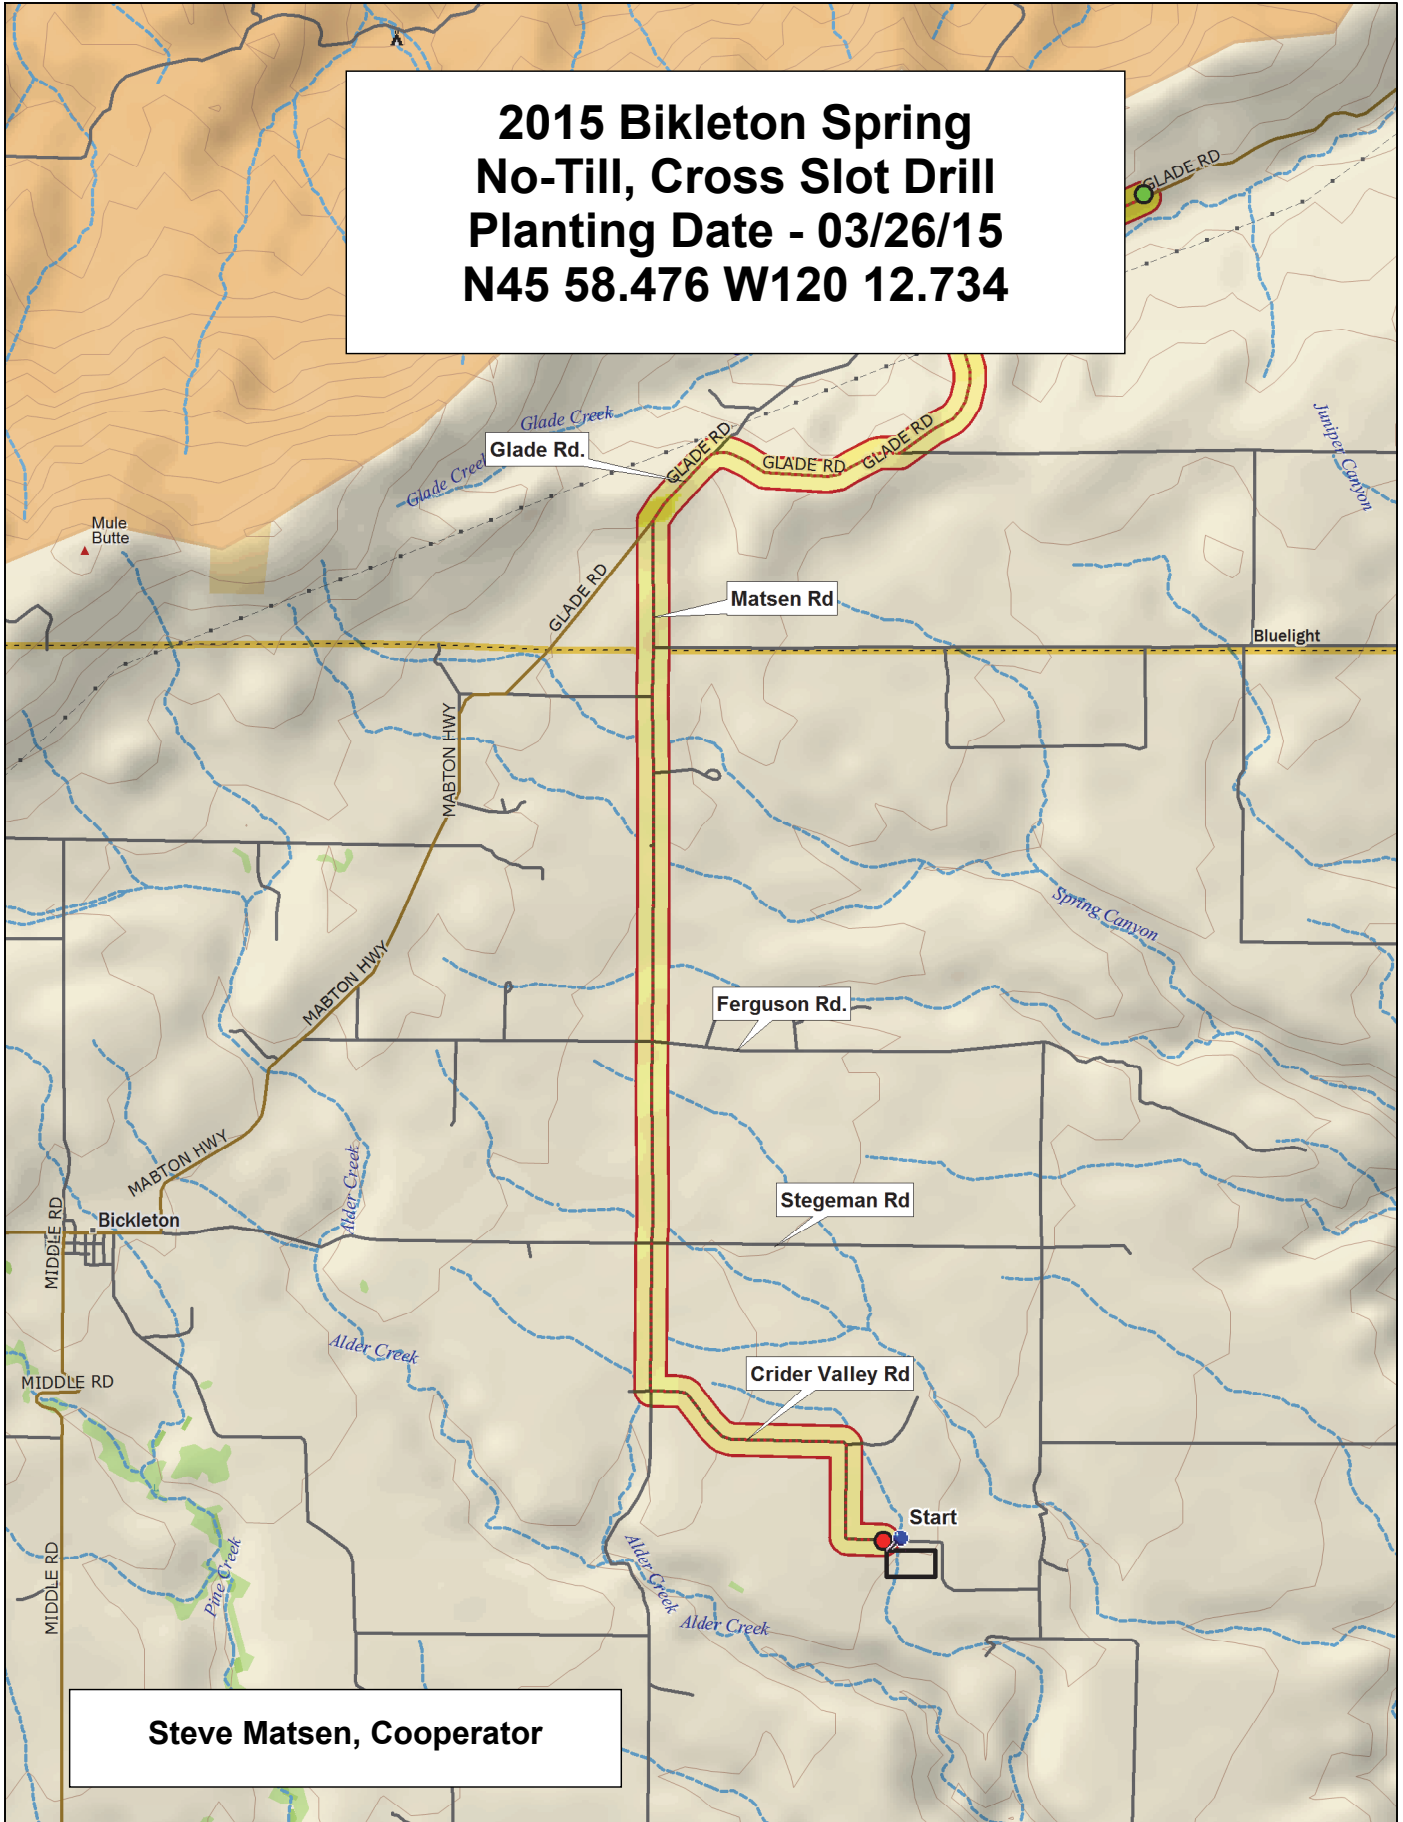

**2015 Bickleton Spring
 No-Till, Cross Slot Drill
 Planting Date - 03/26/15
 N45 58.476 W120 12.734**

Steve Matsen, Cooperator

2015 Soft White Spring Trial, Bickleton

9	WA 8237	Seahawk (WA 8162)	WB6121	Diva	WA 8236	WA 8238	12-SW-052	Louise-0W
8	WA 8193	Louise-G2	JD	WA 8189	WA 8239	12-SW-079	WB-1035CL+	IDO851
7	Babe	WA 8214	Whit	Louise	M12001	UI-Stone	12-SW-068	WB6341
6	Louise-G2	WA 8236	WA 8237	WB6341	12-SW-079	WA 8214	M12001	WB6121
5	WA 8189	WB-1035CL+	Louise	Louise-0W	WA 8193	12-SW-052	UI-Stone	Whit
4	Diva	IDO851	Babe	JD	WA 8238	Seahawk (WA 8162)	WA 8239	12-SW-068
3	WB6121	WA 8189	UI-Stone	WA 8238	12-SW-079	Whit	JD	WA 8236
2	WB6341	Diva	WA 8239	Louise	Babe	Louise-G2	12-SW-068	Louise-0W
1	12-SW-052	IDO851	M12001	WA 8237	Seahawk (WA 8162)	WA 8193	WA 8214	WB-1035CL+
	1	2	3	4	5	6	7	8

Entry	Name
1	12-SW-052
2	12-SW-068
3	12-SW-079
4	Whit
5	IDO851
6	M12001
7	UI-Stone
8	WB-1035CL+
9	WB6121
10	WB6341
11	Babe
12	Diva
13	JD
14	Louise
15	Seahawk (WA 8162)
16	WA 8189
17	WA 8193
18	WA 8214
19	WA 8236
20	WA 8237
21	WA 8238
22	WA 8239
23	Louise-0W
24	Louise-G2