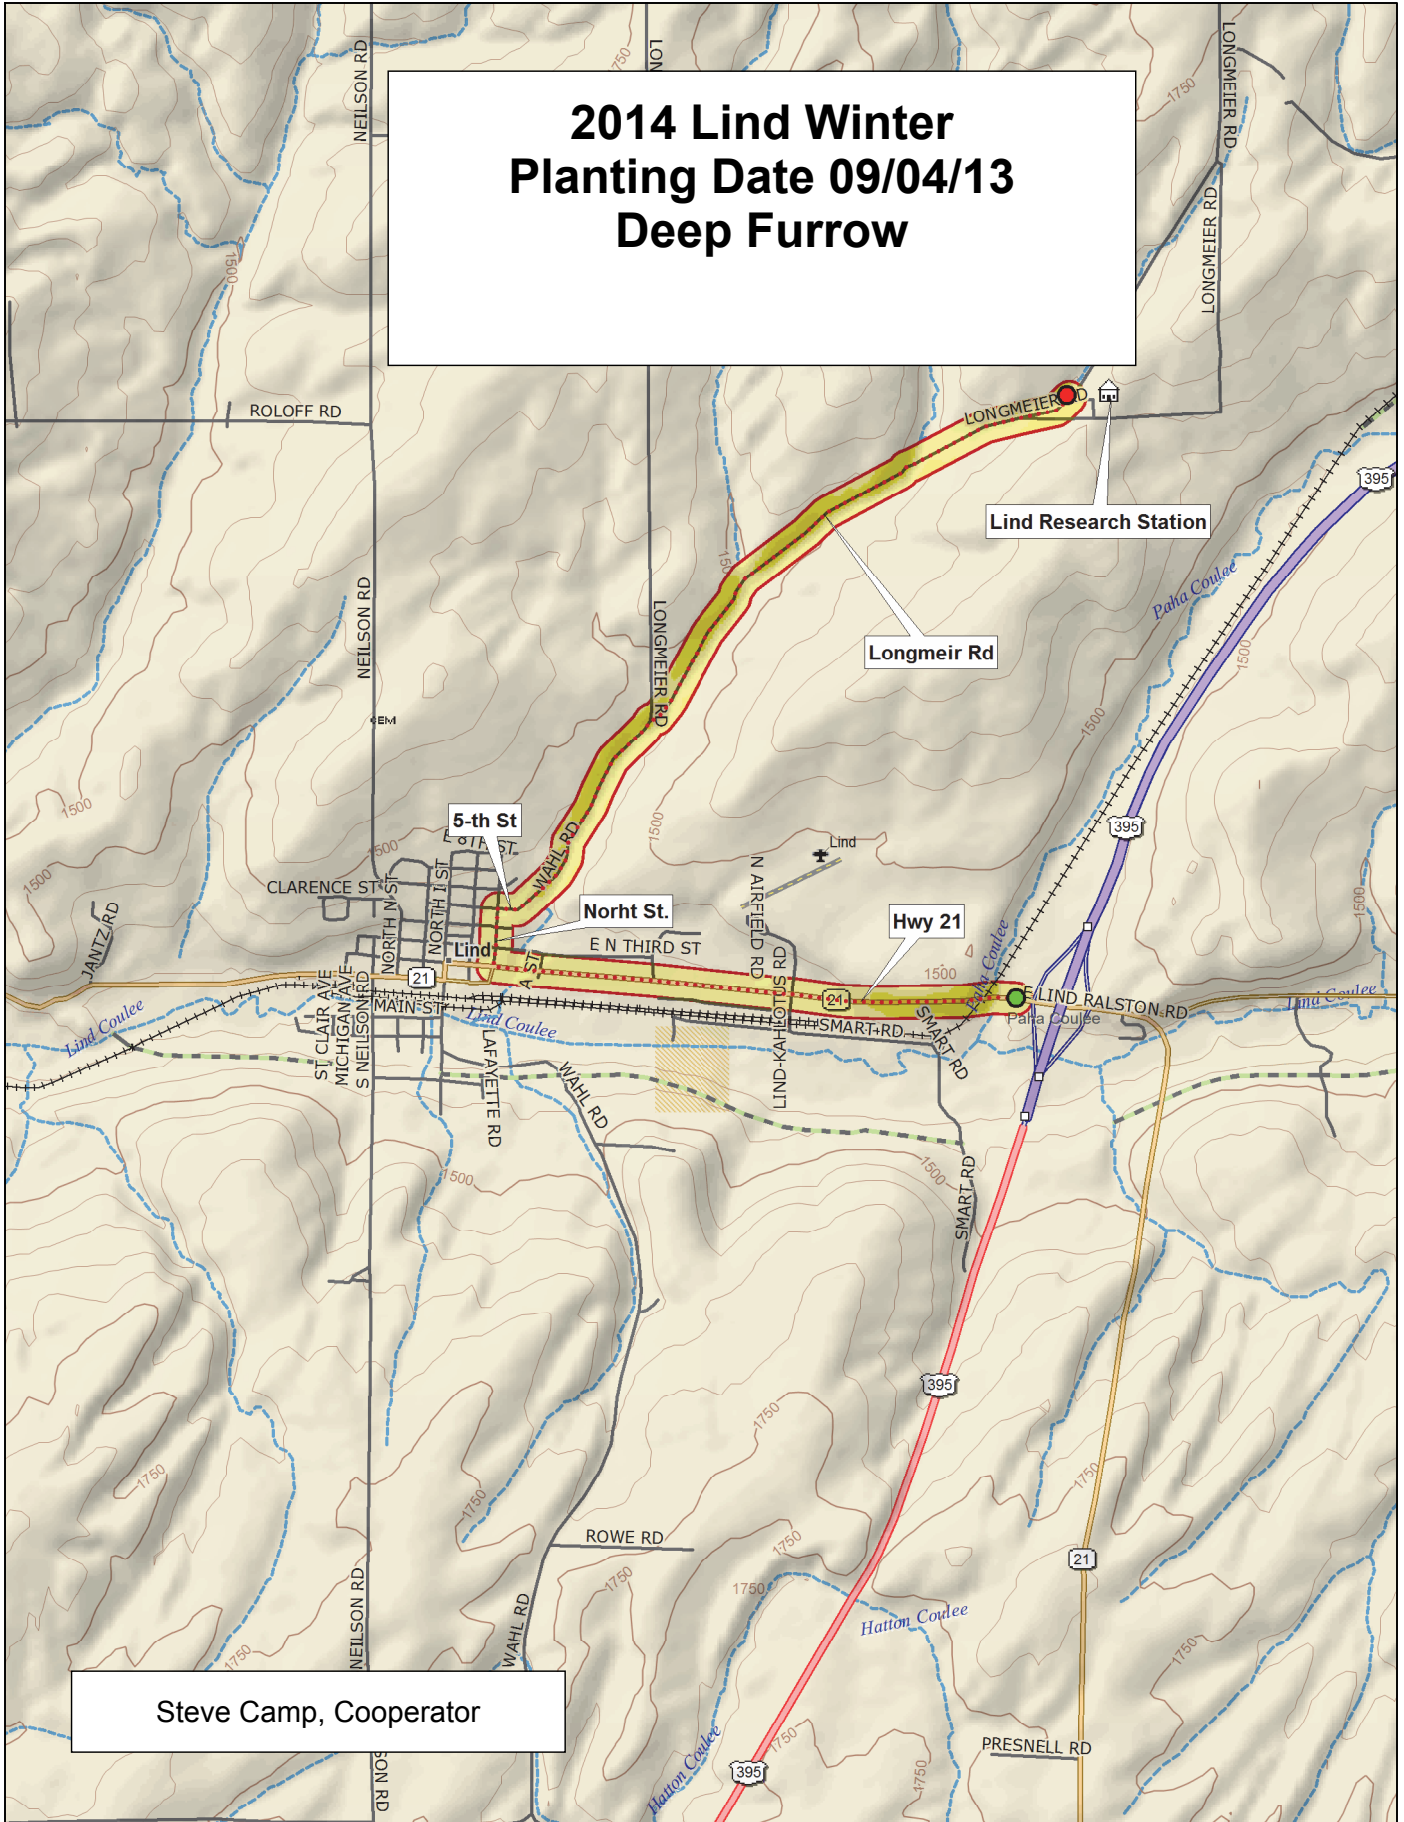

2014 Lind Winter Planting Date 09/04/13 Deep Furrow

Steve Camp, Cooperator

2014 Hard Winter Wheat Trial, Lind

18	WA 8197	WA 8207	Keldin	OR2080236H	Sprinter (WA 8118)	WA 8158
17	OR2100061H	LCS Alley	Whetstone	Bauermeister	Finley	JC1101
16	WA 8180	WA 8181	Norwest 553	LCS-Azimut	IDO816	DAS 2
15	WB-Arrowhead	Eilan	WA 8178	DAS 1	JC1103	Boundary
14	OR2080156H	AP503 CL2	Farnum	LCS Evina	UI SRG	NSA10-7208
13	WA 8184	OR2100081H	LCS Colonia	UI Silver	WA 8179	WA 8208
12	OR2080156H	UI SRG	Boundary	WA 8181	AP503 CL2	WA 8158
11	OR2100081H	DAS 2	NSA10-7208	WA 8197	LCS-Azimut	WA 8184
10	Keldin	WA 8179	Finley	JC1101	UI Silver	WA 8178
9	LCS Colonia	Bauermeister	WA 8207	LCS Alley	Eilan	Sprinter (WA 8118)
8	IDO816	LCS Evina	DAS 1	Farnum	WA 8180	JC1103
7	OR2080236H	Norwest 553	OR2100061H	WB-Arrowhead	Whetstone	WA 8208
6	Farnum	JC1101	WA 8179	OR2080156H	JC1103	Finley
5	LCS-Azimut	OR2100081H	LCS Alley	UI SRG	DAS 1	UI Silver
4	DAS 2	OR2100061H	Sprinter (WA 8118)	Whetstone	LCS Evina	Eilan
3	Keldin	Bauermeister	WA 8181	NSA10-7208	WB-Arrowhead	IDO816
2	WA 8184	WA 8158	Norwest 553	WA 8180	WA 8207	AP503 CL2
1	WA 8197	OR2080236H	LCS Colonia	WA 8178	WA 8208	Boundary

Entry	Name
1	Bauermeister
2	Norwest 553
3	Finley
4	Farnum
5	Whetstone
6	Boundary
7	LCS-Azimut
8	LCS Colonia
9	WB-Arrowhead
10	Keldin
11	OR2080156H
12	OR2100061H
13	OR2100081H
14	OR2080236H
15	Eilan
16	LCS Alley
17	LCS Evina
18	NSA10-7208

Entry	Name
19	AP503 CL2
20	Sprinter (WA 8118)
21	JC1103
22	JC1101
23	DAS 1
24	DAS 2
25	WA 8184
26	WA 8158
27	UI SRG
28	WA 8197
29	WA 8178
30	WA 8179
31	WA 8180
32	WA 8181
33	WA 8207
34	WA 8208
35	IDO816
36	UI Silver

3 Replications, Alpha-Lattice Design

<http://variety.wsu.edu>

Red
White
Soft White

Planting Date
4-Sep