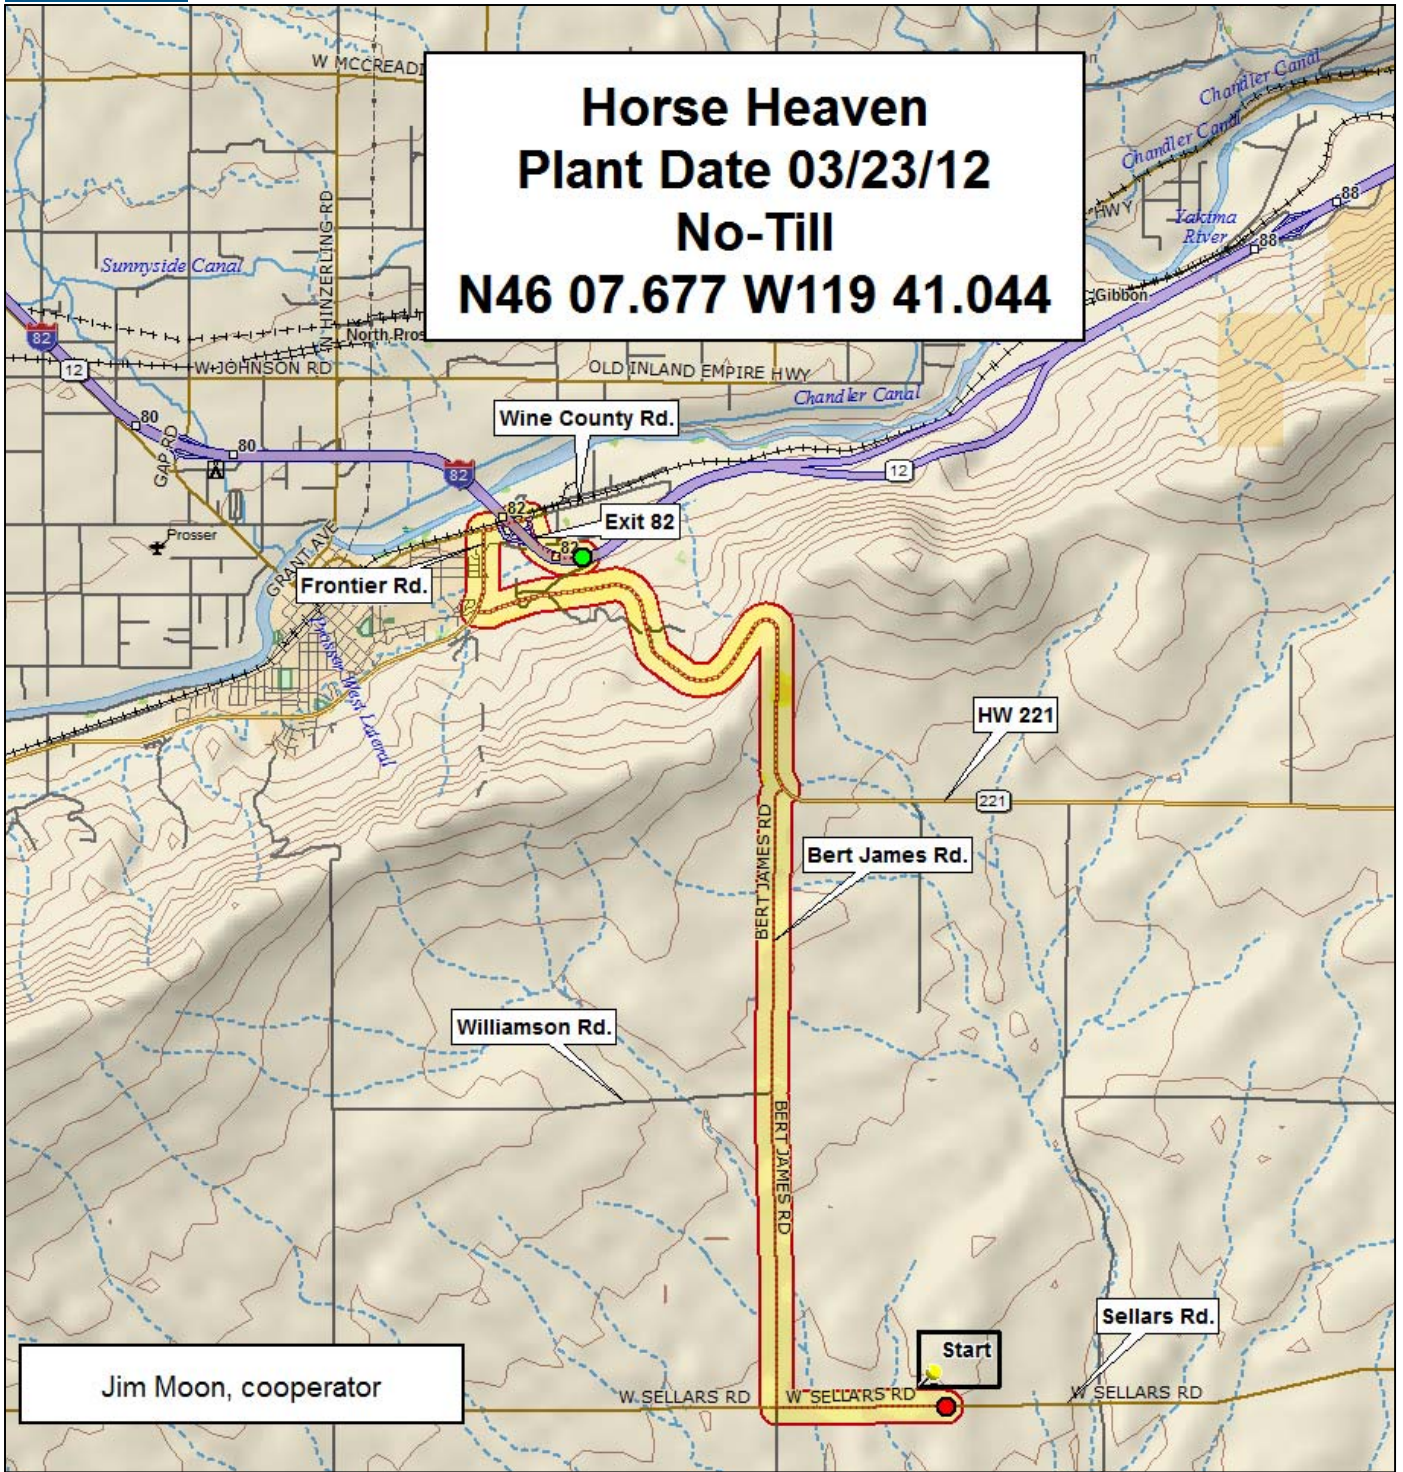

Horse Heaven
Plant Date 03/23/12
No-Till
N46 07.677 W119 41.044

Jim Moon, cooperator

2012 Soft White Spring Wheat Trial, Horse Heaven

range

		IDO687	IDO599	Louise-G2	Alturas	JD	Louise-0W	WA 8124	IDO671	
9	Border	Zak	Diva	IDO686	WB-1035CL+	Nick	Babe	Wakanz	Whit	
8		ARS03173LS	WA 8160	Alpowa	WA 8161	IDO669	Louise	WA 8162	ARS03174CS	
7		IDO599	Babe	WA 8161	IDO686	ARS03173LS	Louise-0W	IDO669	Zak	
6		Diva	IDO687	Alpowa	IDO671	Louise	Nick	Louise-G2	WA 8160	
5		ARS03174CS	Wakanz	WB-1035CL+	JD	Alturas	WA 8162	Whit	WA 8124	
4		WA 8161	JD	IDO687	IDO669	ARS03173LS	Diva	WA 8162	Wakanz	
3		WA 8124	ARS03174CS	IDO599	WA 8160	Babe	IDO671	Zak	Louise-G2	
2		Alturas	WB-1035CL+	Louise-0W	Nick	Whit	Alpowa	IDO686	Louise	
1										Border
		1	2	3	4	5	6	7	8	

entry	name
1	Alpowa
2	Alturas
3	Babe
4	Diva
5	JD
6	Nick
7	Wakanz
8	WB-1035CL+
9	Whit
10	Zak
11	WA 8124
12	Louise
13	Louise-G2
14	Louise-0W
15	ARS03173LS
16	ARS03174CS
17	WA 8160
18	WA 8161
19	WA 8162
20	IDO671
21	IDO686
22	IDO687
23	IDO599
24	IDO669

entry	name
1	V272
2	LCS-ALbany
3	WA 8163
4	WA 8164
5	WA 8165
6	WA 8166
7	WA 8167
8	LCS-Buck Pronto
9	LCS- Powerplay
10	Jefferson
11	IDO694
12	WA 8123
13	Glee (WA 8074)
14	Lassik
15	Clear White 515
16	Patwin 515
17	BR7030
18	Bullseye
19	Hank
20	Hollis
21	Kelse
22	Otis
23	Scarlet
24	Tara 2002
25	WB-Fuzion
26	WA 8168
27	Jedd
28	Expresso
29	WB Hartline
30	SY605 CL

Location	Plant Date
H. Heaven	23-Mar

Hard Red
Hard White

3 Replications,
Alpha-Lattice Design

<http://variety.wsu.edu>

		2012 Soft Spring	2012 Hard Spring	
9				
1				
		1	8 1	10