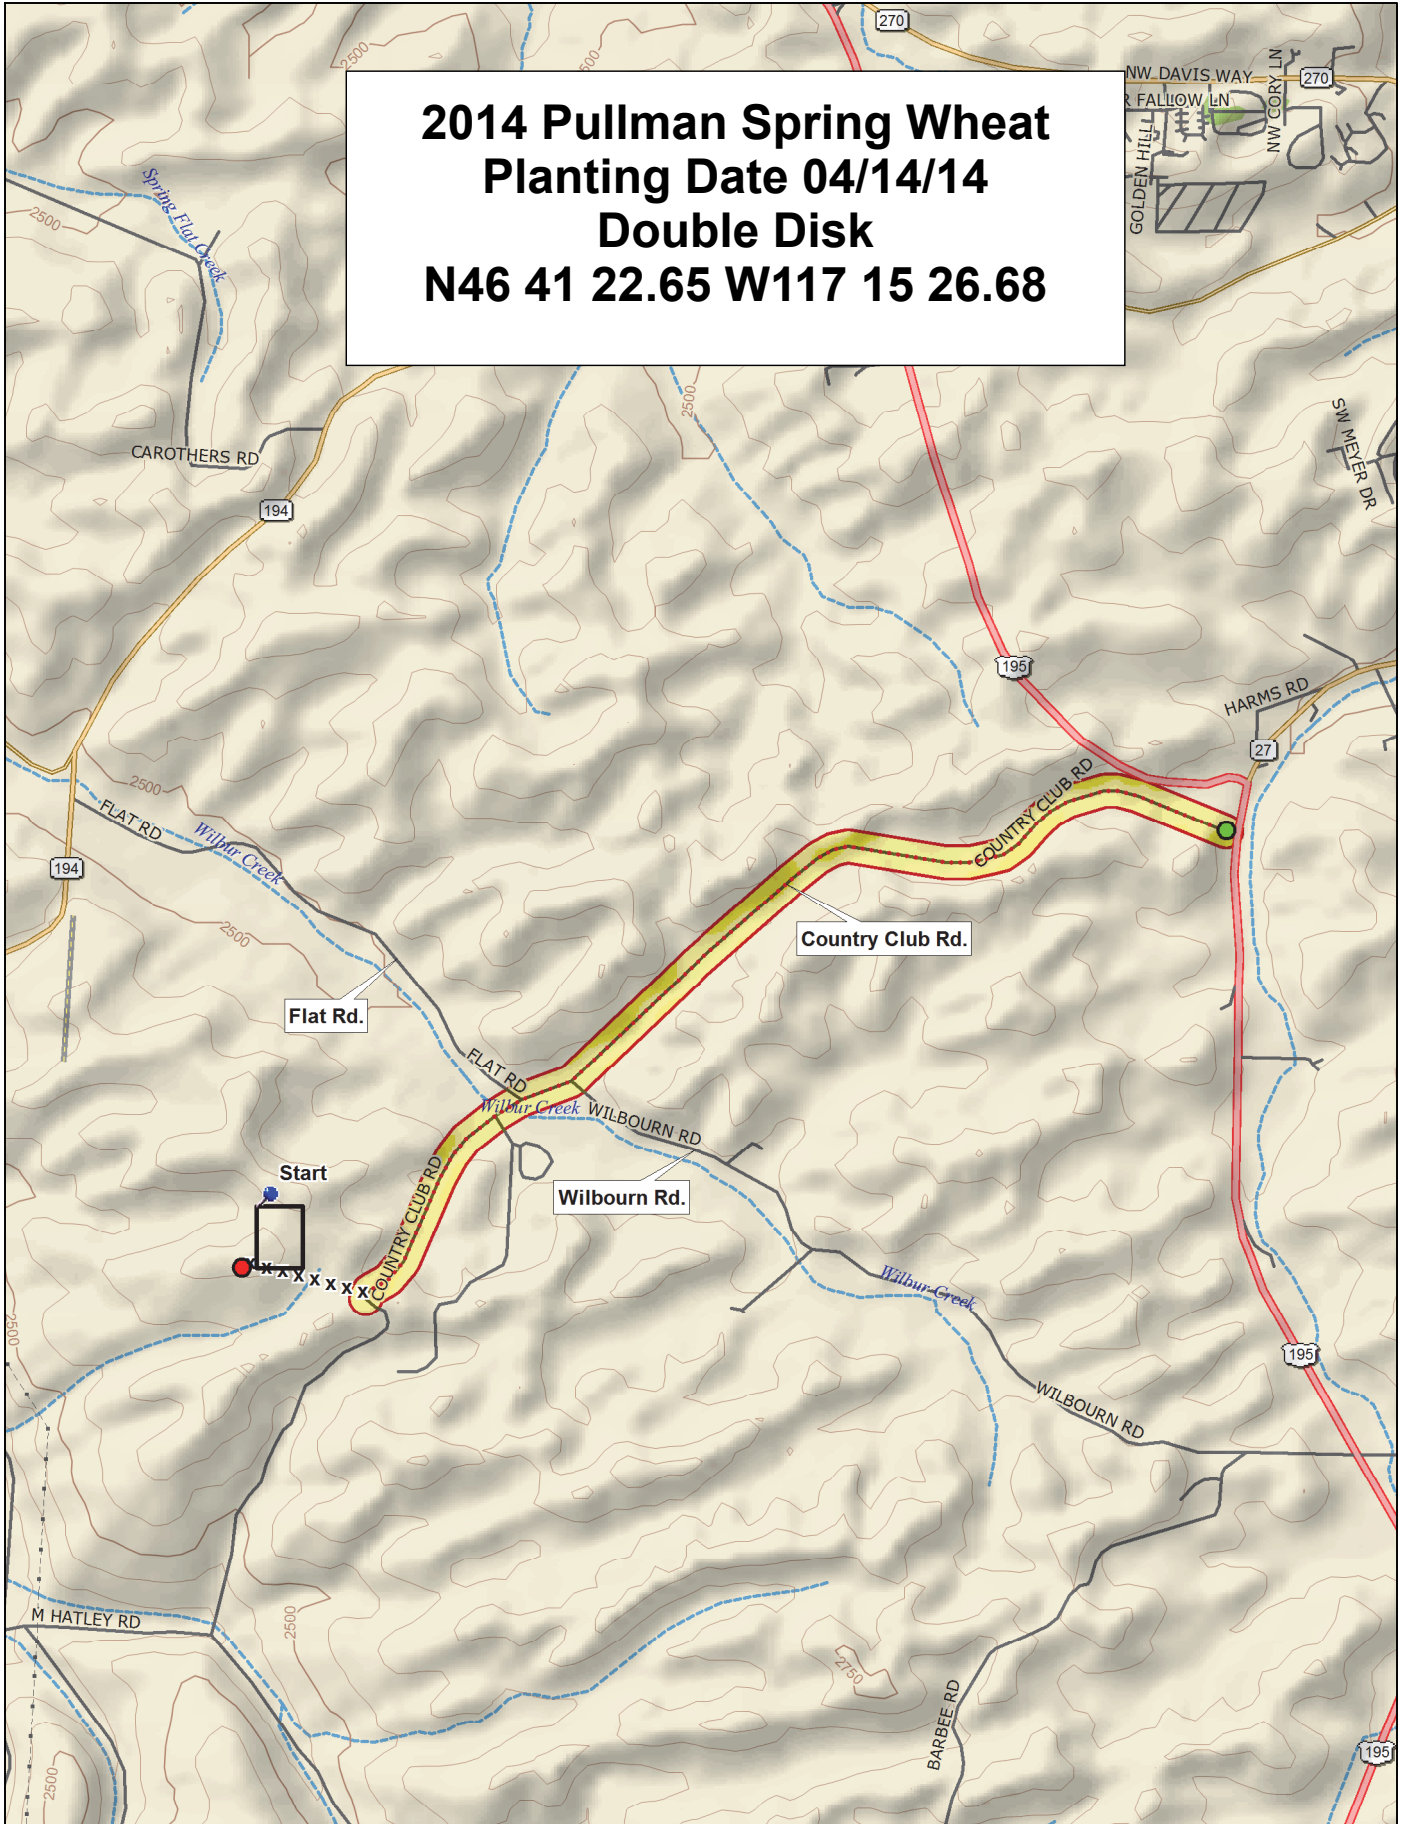

**2014 Pullman Spring Wheat  
 Planting Date 04/14/14  
 Double Disk  
 N46 41 22.65 W117 15 26.68**

Data use subject to license.

© DeLorme. Topo North America™ 9.

www.delorme.com

# 2014 Soft White Spring Trial, Pullman

18	WB6341	Nick	WA 8215	Louise
17	Diva	WA 8193	WA 8189	WA 8214
16	JD	Babe	UI-Stone (IDO599)	WA 8224
15	Louise-G2	WA 8195	Alturas	Alpowa
14	Whit	WA 8162 (Seahawk)	WB-1035CL+	Zak
13	WA 8213	IDO852	IDO851	Louise-0W
12	WB-1035CL+	WA 8195	WA 8214	IDO852
11	WA 8213	JD	Zak	Diva
10	WB6341	WA 8162 (Seahawk)	WA 8189	UI-Stone (IDO599)
9	Babe	Louise-0W	Alturas	Nick
8	IDO851	WA 8215	WA 8193	Louise-G2
7	Alpowa	Louise	Whit	WA 8224
6	Louise-G2	Louise-0W	Whit	UI-Stone (IDO599)
5	WA 8189	Nick	Zak	Alpowa
4	WA 8214	WB6341	WA 8224	WA 8213
3	WA 8162 (Seahawk)	WA 8195	JD	IDO851
2	Babe	Louise	IDO852	WA 8193
1	Alturas	Diva	WA 8215	WB-1035CL+
	1	2	3	4

Entry	Name
1	Alpowa
2	Alturas
3	Babe
4	Diva
5	IDO851
6	IDO852
7	JD
8	Louise
9	Louise-0W
10	Louise-G2
11	Nick
12	UI-Stone (IDO599)
13	WA 8162 (Seahawk)
14	WA 8189
15	WA 8193
16	WA 8195
17	WA 8213
18	WA 8214
19	WA 8215
20	WA 8224
21	WB6341
22	WB-1035CL+
23	Whit
24	Zak

3 Replications, Alpha-Lattice Design

<http://variety.wsu.edu>

Red
White
Durum

Planting Date
14-Apr

2014 Soft Spring
2014 Hard Spring