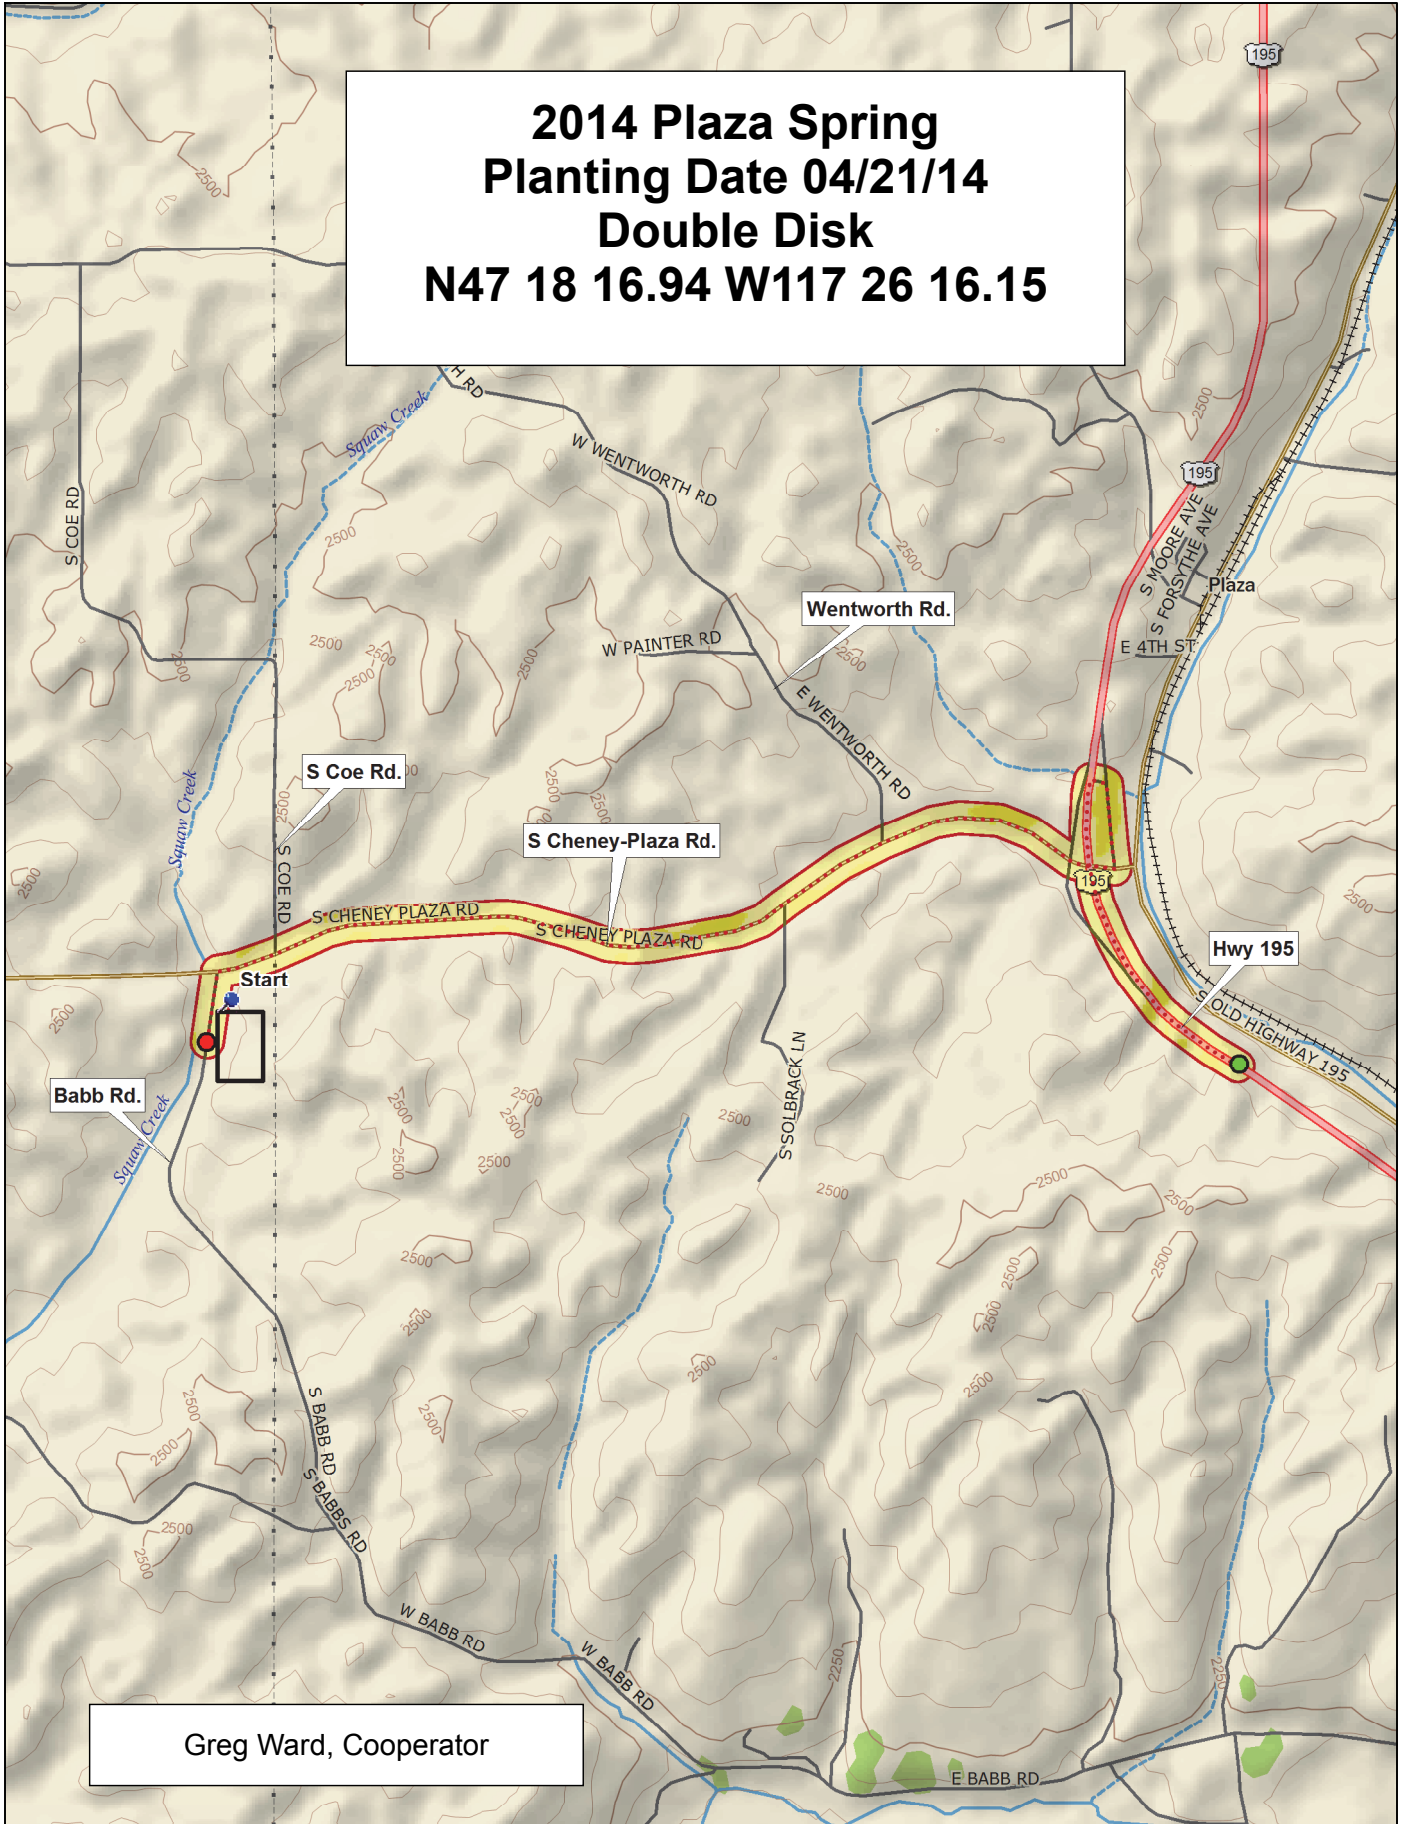

**2014 Plaza Spring
 Planting Date 04/21/14
 Double Disk
 N47 18 16.94 W117 26 16.15**

Greg Ward, Cooperator

2014 Soft White Spring Trial, Plaza

	Diva	WA 8193	WA 8189	WA 8214	Louise	WA 8215	Nick	WB6341
9								
8	JD	Babe	UI-Stone (IDO599)	WA 8224	Alpowa	Alturas	WA 8195	Louise-G2
7	WA 8213	IDO852	IDO851	Louise-0W	Zak	WB-1035CL+	WA 8162 (Seahawk)	Whit
6	WB-1035CL+	WA 8195	WA 8214	IDO852	Diva	Zak	JD	WA 8213
5	Babe	Louise-0W	Alturas	Nick	UI-Stone (IDO599)	WA 8189	WA 8162 (Seahawk)	WB6341
4	IDO851	WA 8215	WA 8193	Louise-G2	WA 8224	Whit	Louise	Alpowa
3	WA 8189	Nick	Zak	Alpowa	UI-Stone (IDO599)	Whit	Louise-0W	Louise-G2
2	WA 8214	WB6341	WA 8224	WA 8213	IDO851	JD	WA 8195	WA 8162 (Seahawk)
1	Alturas	Diva	WA 8215	WB-1035CL+	WA 8193	IDO852	Louise	Babe
	1	2	3	4	5	6	7	8

Entry	Name
1	Alpowa
2	Alturas
3	Babe
4	Diva
5	IDO851
6	IDO852
7	JD
8	Louise
9	Louise-0W
10	Louise-G2
11	Nick
12	UI-Stone (IDO599)
13	WA 8162 (Seahawk)
14	WA 8189
15	WA 8193
16	WA 8195
17	WA 8213
18	WA 8214
19	WA 8215
20	WA 8224
21	WB6341
22	WB-1035CL+
23	Whit
24	Zak

Entry	Name
1	Dayn (WA 8123)
2	Glee (WA 8074)
3	Glee-0W
4	Glee-G2
5	BR7030
6	Bullseye
7	Hollis
8	IDO1202S
9	UI-Platinum (ID0694C)
10	IDO862E
11	HRS 3361
12	Jefferson
13	Kelse
14	05SB84
15	10SB0087-B
16	11SB0096
17	HRS 3419
18	LCS-Atomo
19	LCS-Buck Pronto
20	LCS-Star (08SB0658-B)
21	Otis

3 Replications, Alpha-Lattice Design

<http://variety.wsu.edu>

Red	Planting Date
White	21-Apr
Burnum	