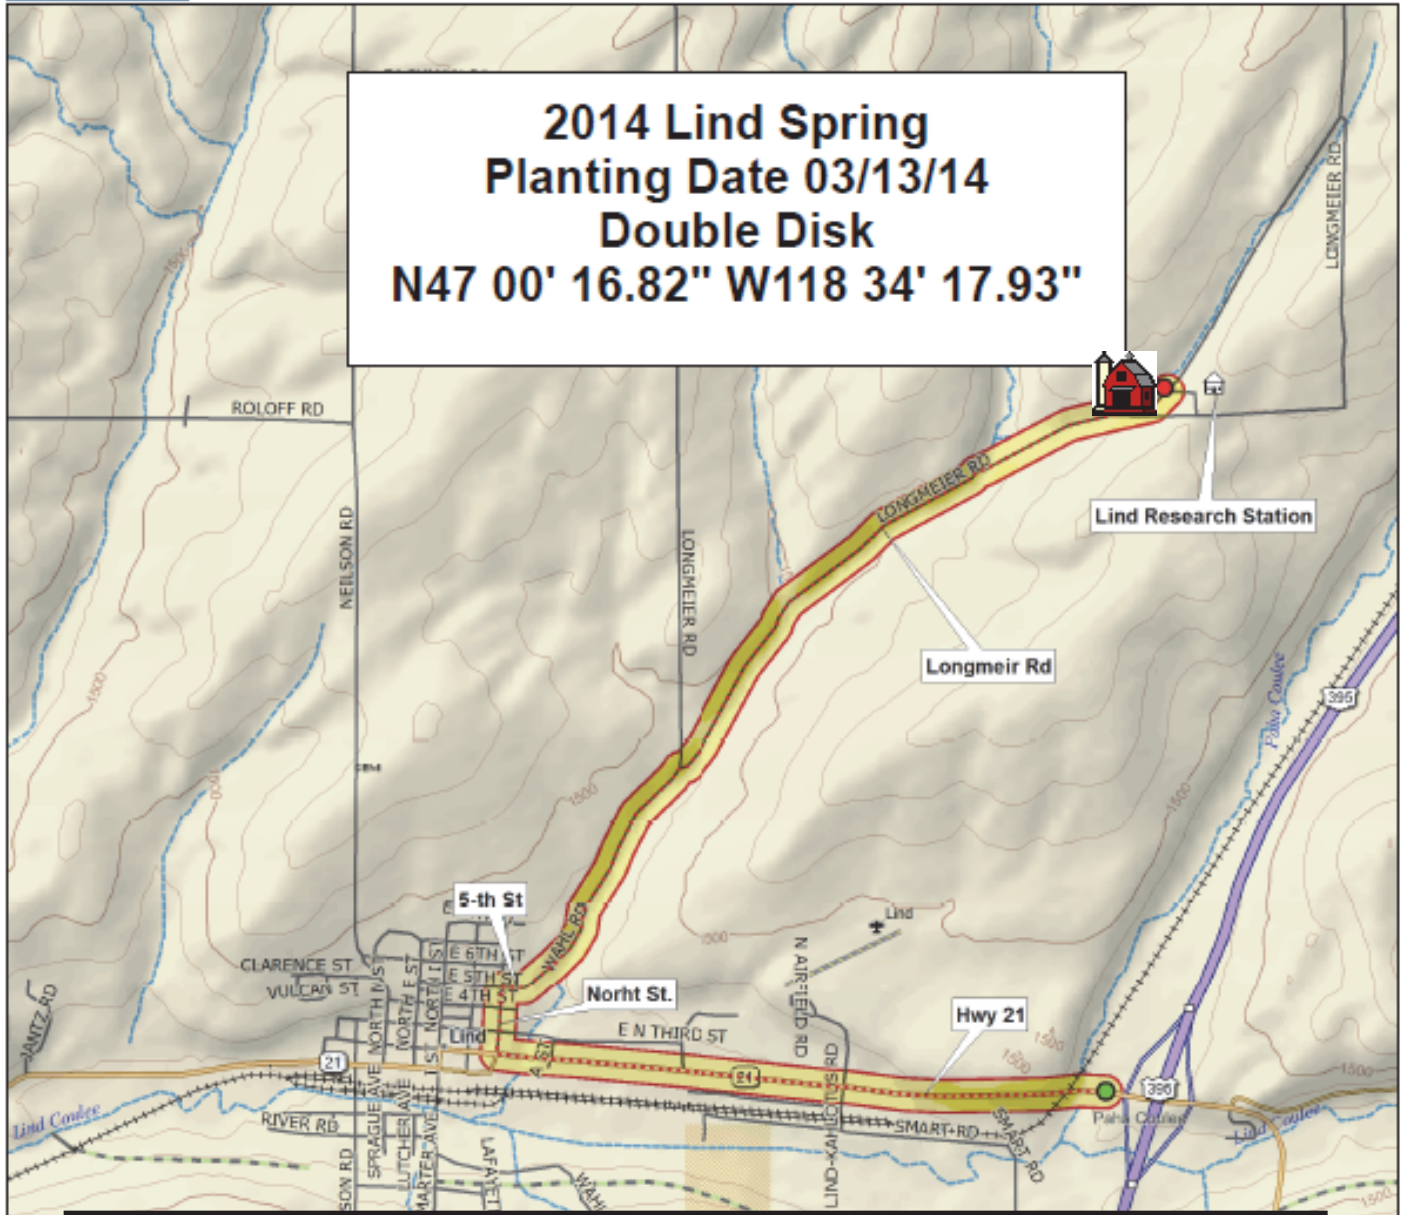

2014 Lind Spring
Planting Date 03/13/14
Double Disk
N47 00' 16.82" W118 34' 17.93"

2014 Soft White Spring Trial, Lind

18	WB6341	Nick	WA 8215	Louise
17	Diva	WA 8193	WA 8189	WA 8214
16	JD	Babe	UI-Stone (IDO599)	WA 8224
15	Louise-G2	WA 8195	Alturas	Alpowa
14	Whit	WA 8162 (Seahawk)	WB-1035CL+	Zak
13	WA 8213	IDO852	IDO851	Louise-0W
12	WB-1035CL+	WA 8195	WA 8214	IDO852
11	WA 8213	JD	Zak	Diva
10	WB6341	WA 8162 (Seahawk)	WA 8189	UI-Stone (IDO599)
9	Babe	Louise-0W	Alturas	Nick
8	IDO851	WA 8215	WA 8193	Louise-G2
7	Alpowa	Louise	Whit	WA 8224
6	Louise-G2	Louise-0W	Whit	UI-Stone (IDO599)
5	WA 8189	Nick	Zak	Alpowa
4	WA 8214	WB6341	WA 8224	WA 8213
3	WA 8162 (Seahawk)	WA 8195	JD	IDO851
2	Babe	Louise	IDO852	WA 8193
1	Alturas	Diva	WA 8215	WB-1035CL+
	1	2	3	4

Entry	Name
1	Alpowa
2	Alturas
3	Babe
4	Diva
5	IDO851
6	IDO852
7	JD
8	Louise
9	Louise-0W
10	Louise-G2
11	Nick
12	UI-Stone (IDO599)
13	WA 8162 (Seahawk)
14	WA 8189
15	WA 8193
16	WA 8195
17	WA 8213
18	WA 8214
19	WA 8215
20	WA 8224
21	WB6341
22	WB-1035CL+
23	Whit
24	Zak

3 Replications, Alpha-Lattice Design

<http://variety.wsu.edu>

Red
White
Durum

Planting Date
13-Mar

2014 Soft Spring	2014 Hard Spring
------------------	------------------