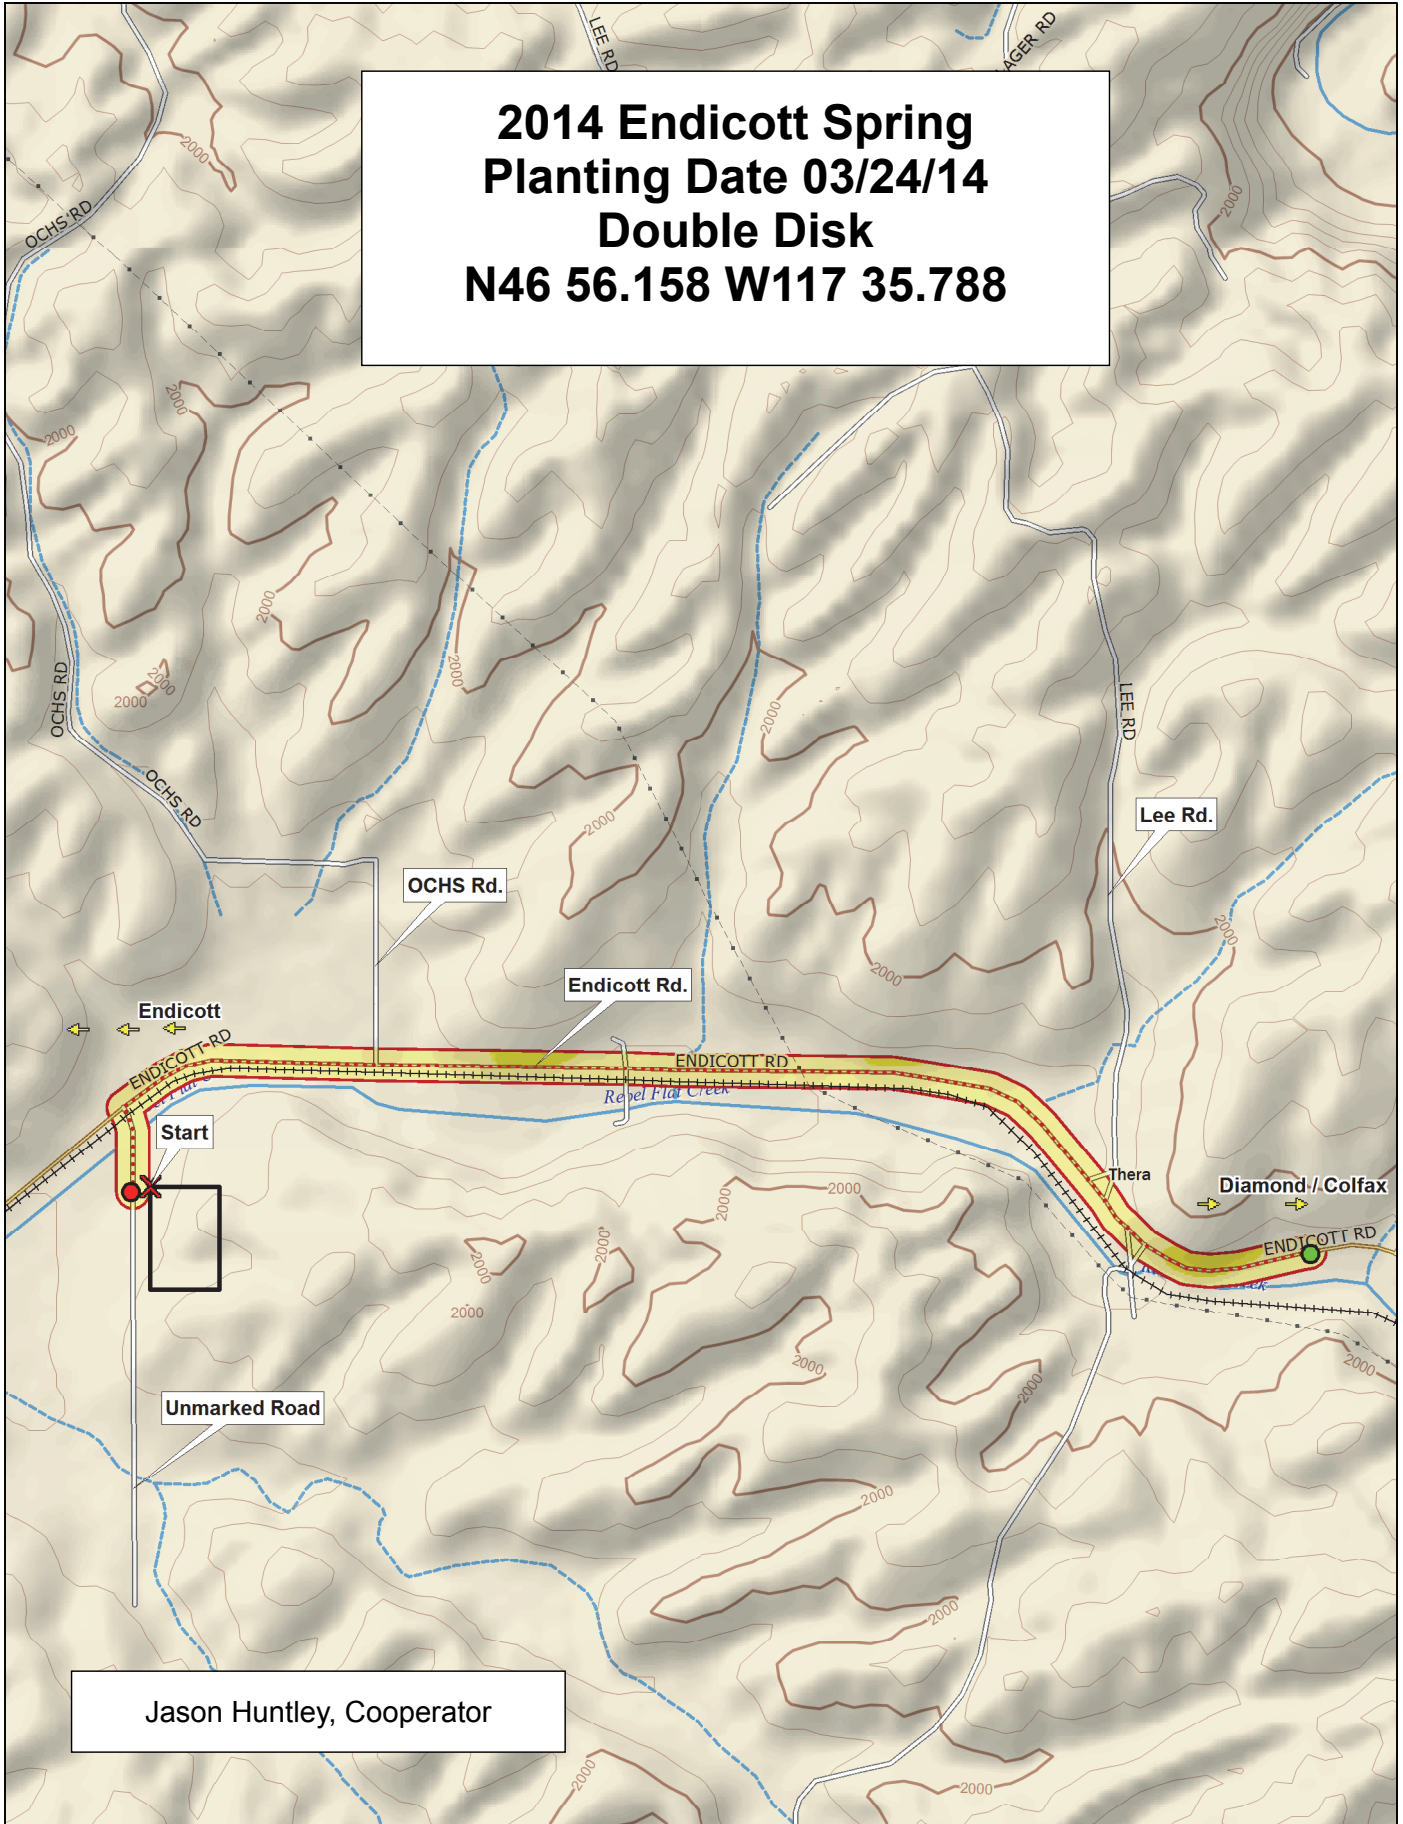

**2014 Endicott Spring  
 Planting Date 03/24/14  
 Double Disk  
 N46 56.158 W117 35.788**

**Jason Huntley, Cooperator**

## 2014 Soft White Spring Trial, Endicott

	9	Diva	WA 8193	WA 8189	WA 8214	Louise	WA 8215	Nick	WB6341
	8	JD	Babe	UI-Stone (IDO599)	WA 8224	Alpowa	Alturas	WA 8195	Louise-G2
	7	WA 8213	IDO852	IDO851	Louise-0W	Zak	WB-1035CL+	WA 8162 (Seahawk)	Whit
	6	WB-1035CL+	WA 8195	WA 8214	IDO852	Diva	Zak	JD	WA 8213
	5	Babe	Louise-0W	Alturas	Nick	UI-Stone (IDO599)	WA 8189	WA 8162 (Seahawk)	WB6341
	4	IDO851	WA 8215	WA 8193	Louise-G2	WA 8224	Whit	Louise	Alpowa
	3	WA 8189	Nick	Zak	Alpowa	UI-Stone (IDO599)	Whit	Louise-0W	Louise-G2
	2	WA 8214	WB6341	WA 8224	WA 8213	IDO851	JD	WA 8195	WA 8162 (Seahawk)
	1	Alturas	Diva	WA 8215	WB-1035CL+	WA 8193	IDO852	Louise	Babe
		1	2	3	4	5	6	7	8

Entry	Name
1	Alpowa
2	Alturas
3	Babe
4	Diva
5	IDO851
6	IDO852
7	JD
8	Louise
9	Louise-0W
10	Louise-G2
11	Nick
12	UI-Stone (IDO599)
13	WA 8162 (Seahawk)
14	WA 8189
15	WA 8193
16	WA 8195
17	WA 8213
18	WA 8214
19	WA 8215
20	WA 8224
21	WB6341
22	WB-1035CL+
23	Whit
24	Zak