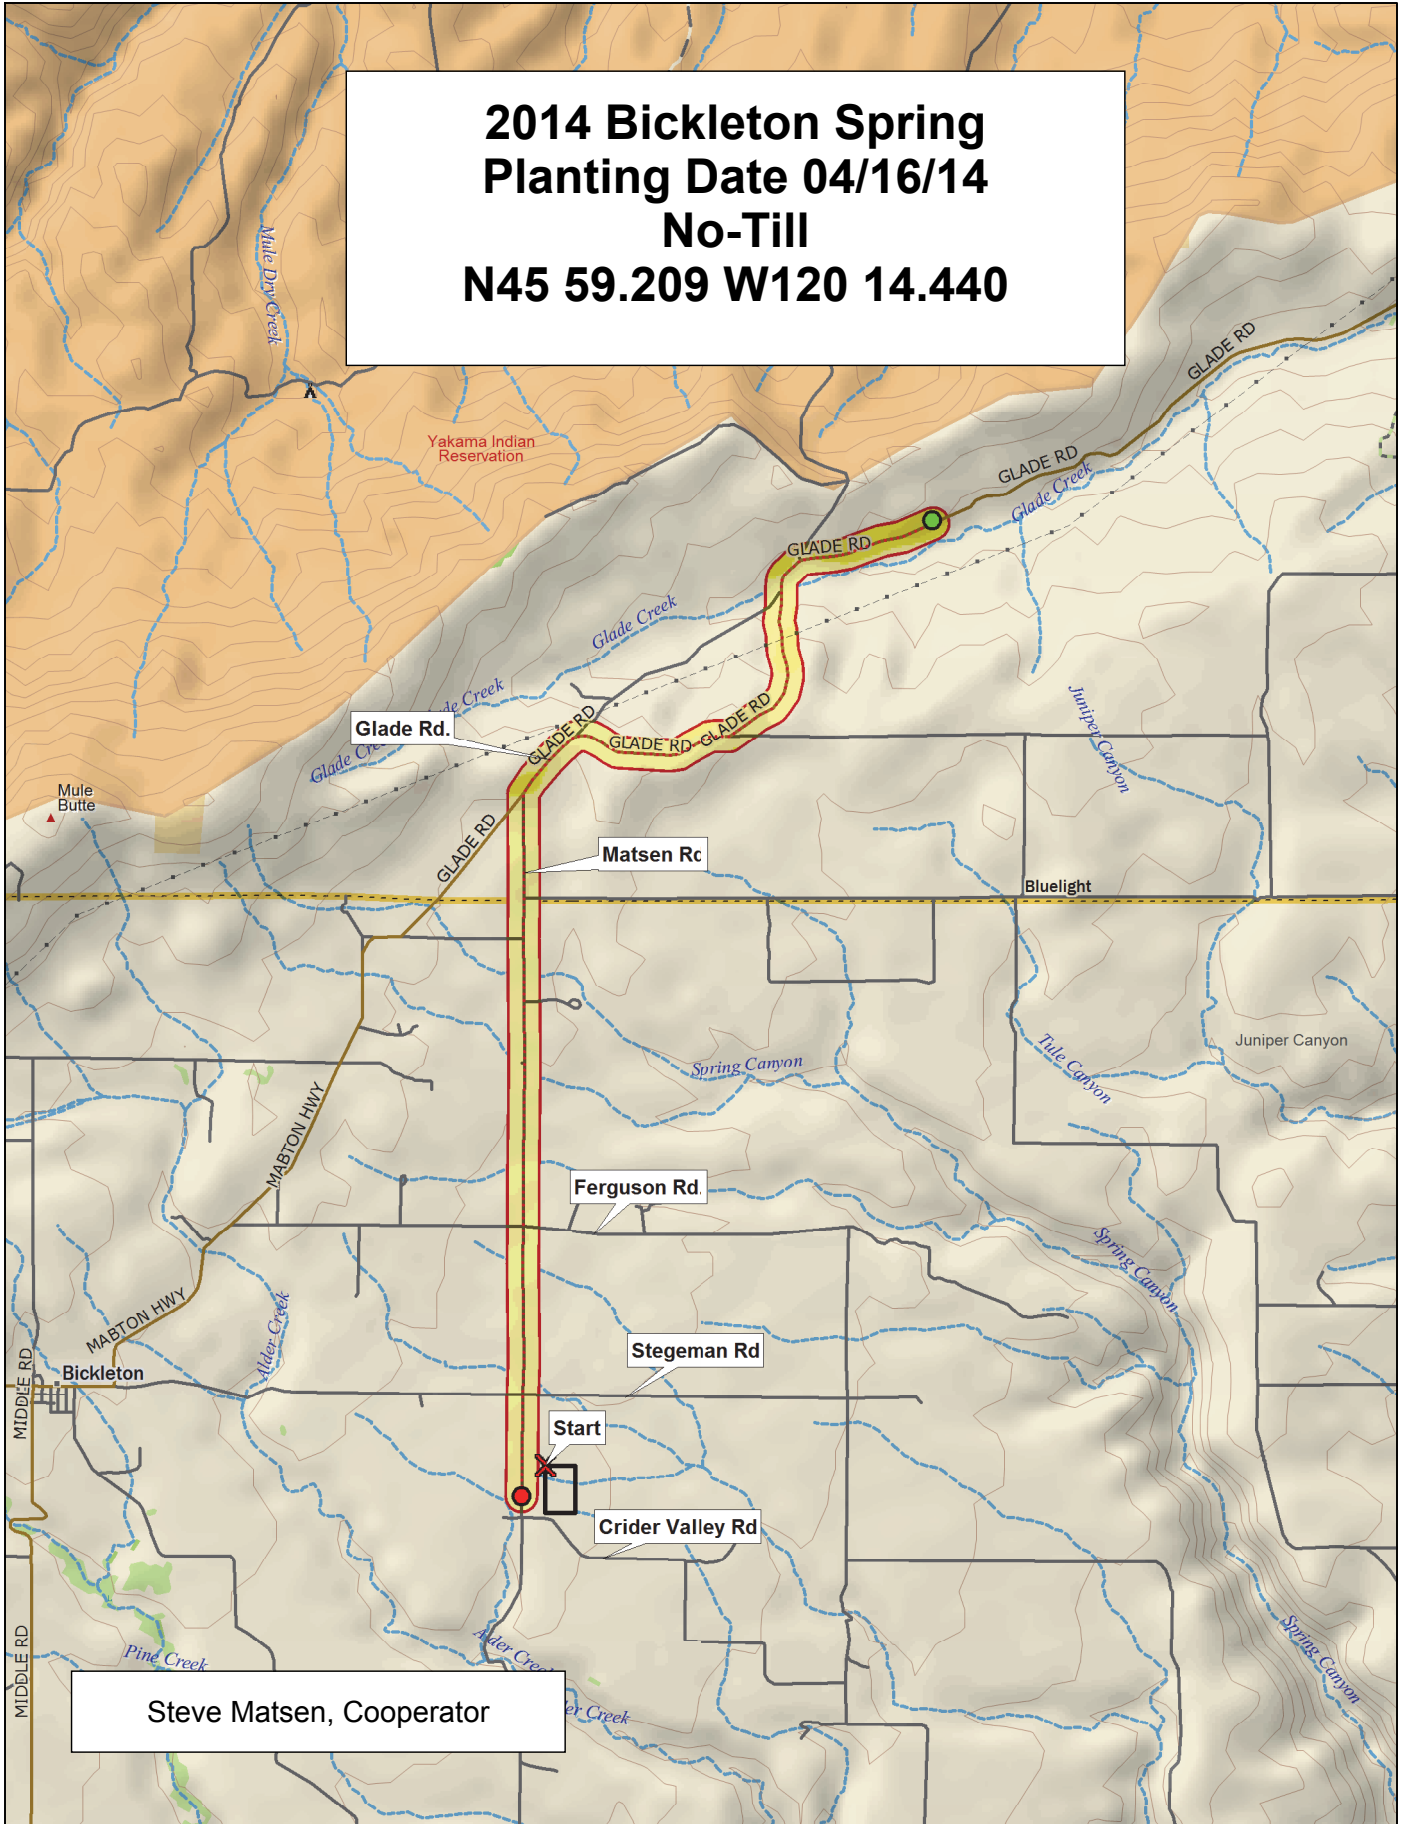

**2014 Bickleton Spring  
Planting Date 04/16/14  
No-Till  
N45 59.209 W120 14.440**

**Steve Matsen, Cooperator**

## 2014 Soft White Spring Trial, Bickleton

9	Diva	WA 8193	WA 8189	WA 8214	Louise	WA 8215	Nick	WB6341
8	JD	Babe	UI-Stone (IDO599)	WA 8224	Alpowa	Alturas	WA 8195	Louise-G2
7	WA 8213	IDO852	IDO851	Louise-0W	Zak	WB-1035CL+	WA 8162 (Seahawk)	Whit
6	WB-1035CL+	WA 8195	WA 8214	IDO852	Diva	Zak	JD	WA 8213
5	Babe	Louise-0W	Alturas	Nick	UI-Stone (IDO599)	WA 8189	WA 8162 (Seahawk)	WB6341
4	IDO851	WA 8215	WA 8193	Louise-G2	WA 8224	Whit	Louise	Alpowa
3	WA 8189	Nick	Zak	Alpowa	UI-Stone (IDO599)	Whit	Louise-0W	Louise-G2
2	WA 8214	WB6341	WA 8224	WA 8213	IDO851	JD	WA 8195	WA 8162 (Seahawk)
1	Alturas	Diva	WA 8215	WB-1035CL+	WA 8193	IDO852	Louise	Babe
	1	2	3	4	5	6	7	8

Entry	Name
1	Alpowa
2	Alturas
3	Babe
4	Diva
5	IDO851
6	IDO852
7	JD
8	Louise
9	Louise-0W
10	Louise-G2
11	Nick
12	UI-Stone (IDO599)
13	WA 8162 (Seahawk)
14	WA 8189
15	WA 8193
16	WA 8195
17	WA 8213
18	WA 8214
19	WA 8215
20	WA 8224
21	WB6341
22	WB-1035CL+
23	Whit
24	Zak

### 3 Replications, Alpha-Lattice Design

<http://variety.wsu.edu>

Common	Planting Date
Club	16-Apr

2014 Soft Spring	2014 Hard Spring
9	14
1	1