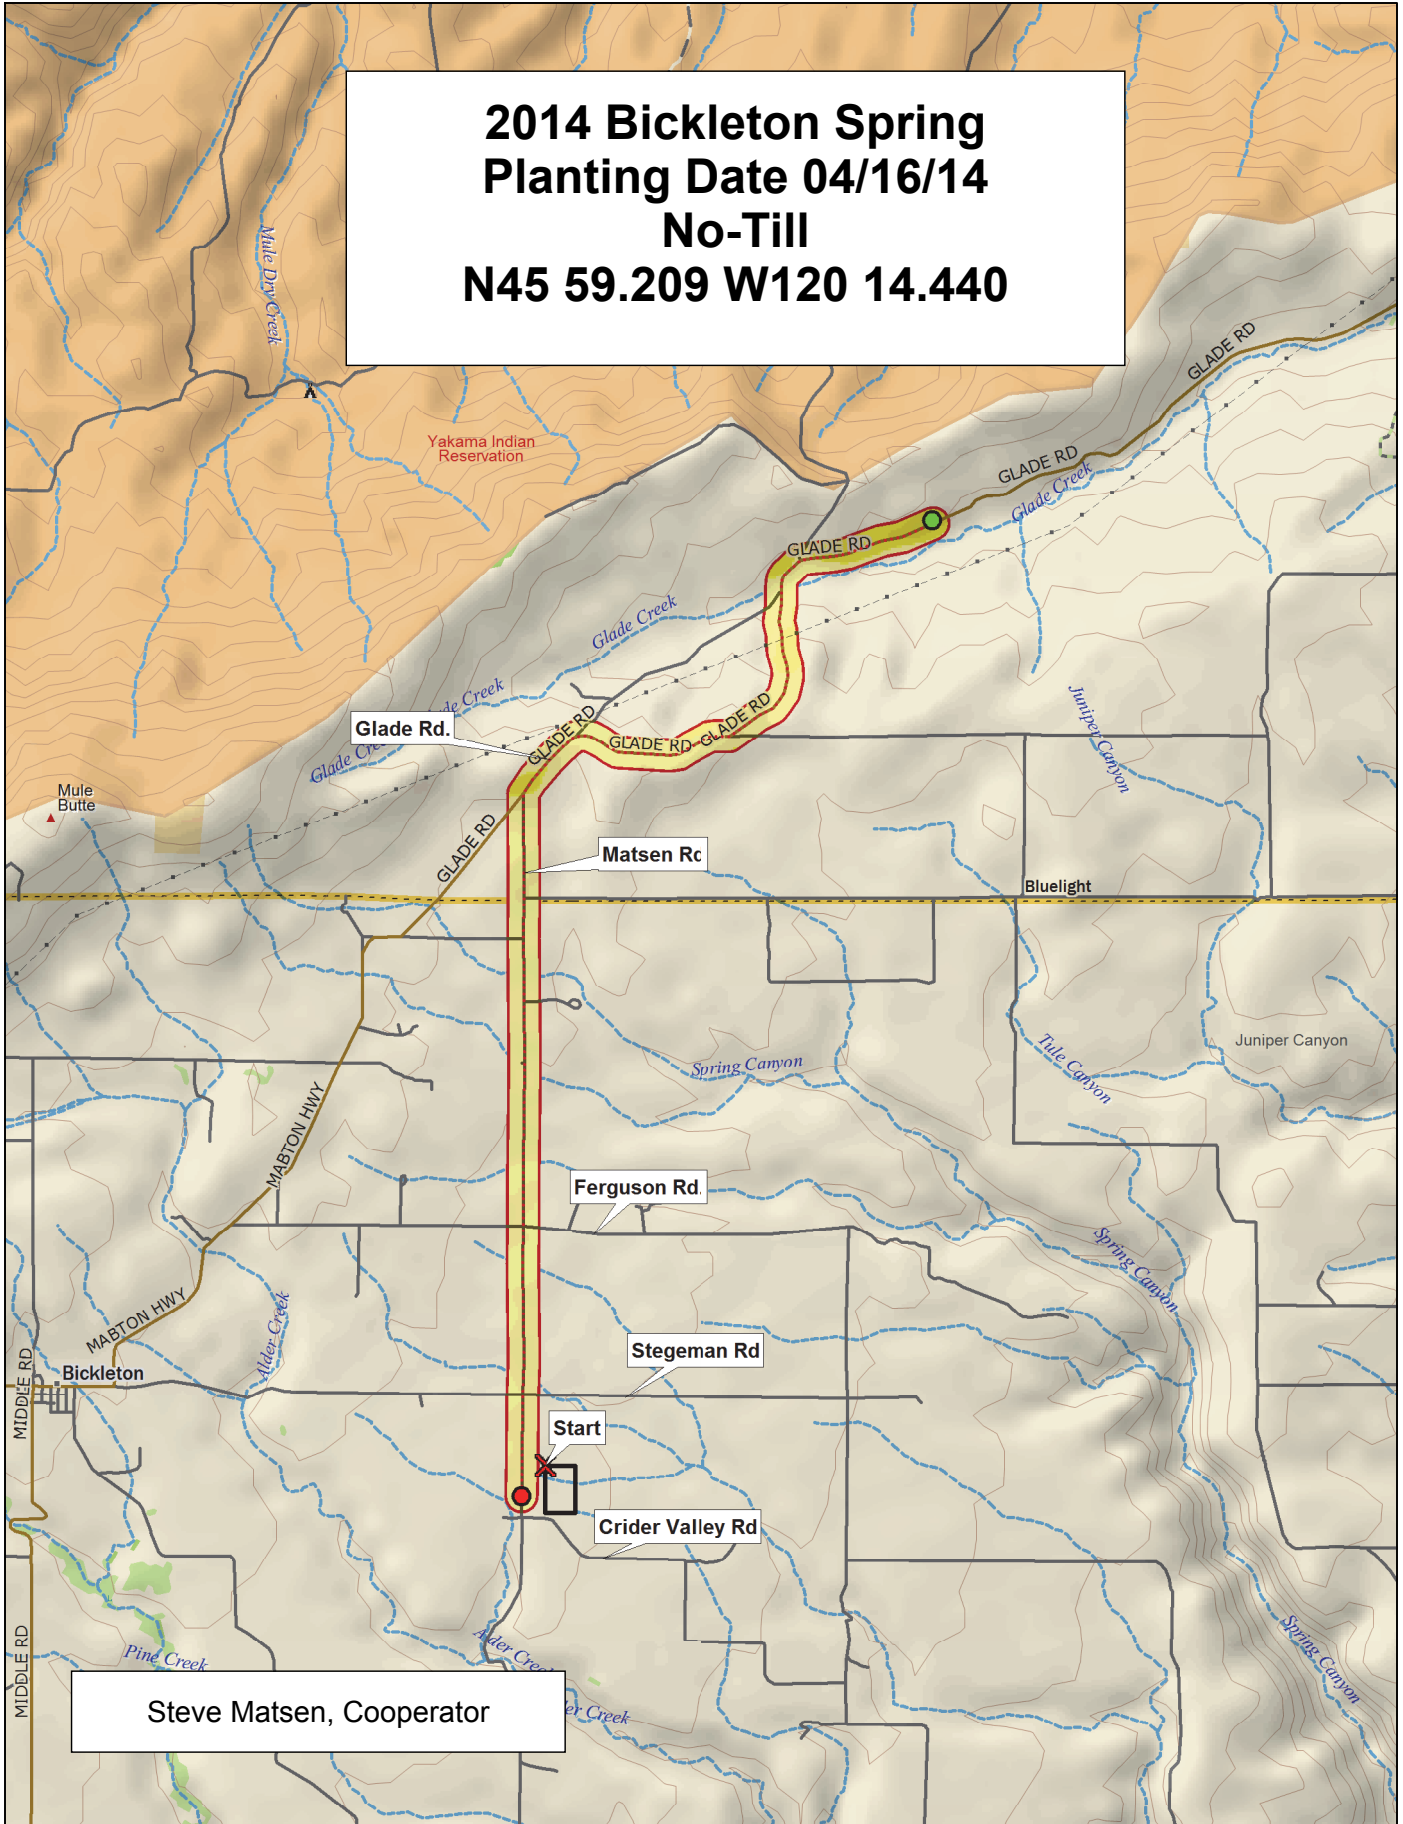

**2014 Bickleton Spring
 Planting Date 04/16/14
 No-Till
 N45 59.209 W120 14.440**

Steve Matsen, Cooperator

2014 Soft White Spring Trial, Bickleton

	9	Diva	WA 8193	WA 8189	WA 8214	Louise	WA 8215	Nick	WB6341
	8	JD	Babe	UI-Stone (IDO599)	WA 8224	Alpowa	Alturas	WA 8195	Louise-G2
	7	WA 8213	IDO852	IDO851	Louise-0W	Zak	WB-1035CL+	WA 8162 (Seahawk)	Whit
	6	WB-1035CL+	WA 8195	WA 8214	IDO852	Diva	Zak	JD	WA 8213
	5	Babe	Louise-0W	Alturas	Nick	UI-Stone (IDO599)	WA 8189	WA 8162 (Seahawk)	WB6341
	4	IDO851	WA 8215	WA 8193	Louise-G2	WA 8224	Whit	Louise	Alpowa
	3	WA 8189	Nick	Zak	Alpowa	UI-Stone (IDO599)	Whit	Louise-0W	Louise-G2
	2	WA 8214	WB6341	WA 8224	WA 8213	IDO851	JD	WA 8195	WA 8162 (Seahawk)
	1	Alturas	Diva	WA 8215	WB-1035CL+	WA 8193	IDO852	Louise	Babe
		1	2	3	4	5	6	7	8

Entry	Name
1	Alpowa
2	Alturas
3	Babe
4	Diva
5	IDO851
6	IDO852
7	JD
8	Louise
9	Louise-0W
10	Louise-G2
11	Nick
12	UI-Stone (IDO599)
13	WA 8162 (Seahawk)
14	WA 8189
15	WA 8193
16	WA 8195
17	WA 8213
18	WA 8214
19	WA 8215
20	WA 8224
21	WB6341
22	WB-1035CL+
23	Whit
24	Zak

Entry	Name
1	Dayn (WA 8123)
2	Glee (WA 8074)
3	Glee-0W
4	Glee-G2
5	BR7030
6	Bullseye
7	Hollis
8	IDO1202S
9	UI-Platinum (ID0694C)
10	IDO862E
11	HRS 3361
12	Jefferson
13	Kelse
14	05SB84
15	10SB0087-B
16	11SB0096
17	HRS 3419
18	LCS-Atomo
19	LCS-Buck Pronto
20	LCS-Star (08SB0658-B)
21	Otis

3 Replications, Alpha-Lattice Design

<http://variety.wsu.edu>

Red	Planting Date
White	16-Apr
Burnum	